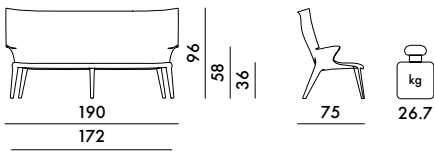

**NEW!**

**Kartell**  
×  
**LIBERTY.**

**UNCLE JACK, UNCLE JIM** GRAPHIC IMPRESSION 2014  
Design Philippe Starck

**6410**

**MATERIALE**

Tecnopolimero termoplastico verniciato

**6405**

**MATERIALE**

Tecnopolimero termoplastico riciclato con carica minerale verniciato e stampato con tecnologia "Graphic impression"

Mabelle

Kartell × LIBERTY.

<b>6410</b>	1	14.6	0.675	79X111X77
<b>6405</b>	1	35.4	1.806	200X105X86

	livello raggiunto	
	poltrona	divano
EN 1022:2005	Conforme	Conforme
EN 16139:2013	Conforme	Conforme
EN 1728:2012		
6.4	L2	L2
6.5	L2	L2
6.10	L2	L2
6.11	L2	L2
6.15	L2	L2
6.16	L2	L2
6.17	L2	L2
6.18	L2	L2
6.20	L2	L2
6.24	L2	L2
6.25	L2	L2
6.26	L2	L2
<b>livello massimo=L2</b>		