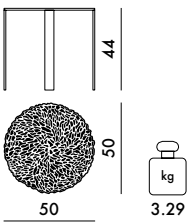

T-TABLE 2006

Design Patricia Urquiola

8500

8501

VARIANTE

8502

MATERIALE

PMMA trasparente, colorato in massa o verniciato con effetto soft touch

TRASPARENTI

LUCIDI

MAT

8500	1	6.4	0.148	60X41X60
8501	1	6.52	0.176	60X49X60
8502	1	7.01	0.202	60X56X60

EN 1730:00	livello raggiunto
6.3	3
6.5	(livello massimo) 5

T-TABLE 2006

Design Patricia Urquiola

8500

8501

8502

MATERIALE

PMMA trasparente o colorato in massa

TRASPARENTI

COPRENTI

8500	1	6.4	0.148	60X41X60
8501	1	6.52	0.176	60X49X60
8502	1	7.01	0.202	60X56X60

EN 1730:00	livello raggiunto
6.3	3
6.5	(livello massimo) 5