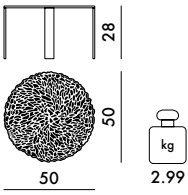

T-TABLE 2006

Design Patricia Urquiola

8500

8501

VARIANTE

8502

MATERIALE

PMMA trasparente, colorato in massa o verniciato con effetto soft touch

TRASPARENTI

LUCIDI

MAT

8500	1	6.4	0.148	60X41X60
8501	1	6.52	0.176	60X49X60
8502	1	7.01	0.202	60X56X60

EN 1730:00	livello raggiunto
6.3	3
6.5	(livello massimo) 5

T-TABLE 2006

Design Patricia Urquiola

8500

8501

8502

MATERIALE

PMMA trasparente o colorato in massa

TRASPARENTI

COPRENTI

8500	1	6.4	0.148	60X41X60
8501	1	6.52	0.176	60X49X60
8502	1	7.01	0.202	60X56X60

EN 1730:00	livello raggiunto
6.3	3
6.5	(livello massimo) 5