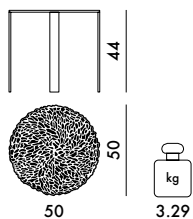

TRASPARENTI

LUCIDI

MAT

8500	1	6.4	0.148	60X41X60
8501	1	6.52	0.176	60X49X60
8502	1	7.01	0.202	60X56X60

EN 1730:00	livello raggiunto
6.3	3
6.5	(livello massimo) 5

T-TABLE 2006

Design Patricia Urquiola

8500

8501

8502

MATERIALE

PMMA trasparente o colorato in massa

TRASPARENTI

COPRENTI

8500	1	6.4	0.148	60X41X60
8501	1	6.52	0.176	60X49X60
8502	1	7.01	0.202	60X56X60

EN 1730:00	livello raggiunto
6.3	3
6.5	(livello massimo) 5