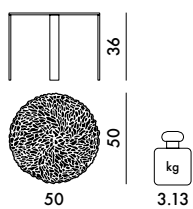

TRASPARENTI

LUCIDI

MAT

8500	1	6.4	0.148	60X41X60
8501	1	6.52	0.176	60X49X60
8502	1	7.01	0.202	60X56X60

EN 1730:00	livello raggiunto
6.3	3
6.5	(livello massimo) 5

T-TABLE 2006

Design Patricia Urquiola

8500

8501

8502

MATERIALE

PMMA trasparente o colorato in massa

TRASPARENTI

COPRENTI

8500	1	6.4	0.148	60X41X60
8501	1	6.52	0.176	60X49X60
8502	1	7.01	0.202	60X56X60

EN 1730:00	livello raggiunto
6.3	3
6.5	(livello massimo) 5