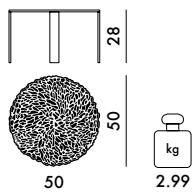

TRASPARENTI

LUCIDI

MAT

8500	1	6.4	0.148	60X41X60
8501	1	6.52	0.176	60X49X60
8502	1	7.01	0.202	60X56X60

EN 1730:00	livello raggiunto
6.3	3
6.5	(livello massimo) 5

T-TABLE 2006

Design Patricia Urquiola

8500

8501

8502

MATERIALE

PMMA trasparente o colorato in massa

TRASPARENTI

COPRENTI

8500	1	6.4	0.148	60X41X60
8501	1	6.52	0.176	60X49X60
8502	1	7.01	0.202	60X56X60

EN 1730:00	livello raggiunto
6.3	3
6.5	(livello massimo) 5