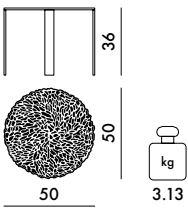

T-TABLE 2006

Design Patricia Urquiola

8500

8501

VARIANTE

8502

MATERIALE

PMMA trasparente, colorato in massa o verniciato con effetto soft touch

TRASPARENTI

LUCIDI

MAT

8500	1	6.4	0.148	60X41X60
8501	1	6.52	0.176	60X49X60
8502	1	7.01	0.202	60X56X60

EN 1730:00	livello raggiunto
6.3	3
6.5	(livello massimo) 5

T-TABLE 2006

Design Patricia Urquiola

8500

8501

8502

MATERIALE

PMMA trasparente o colorato in massa

TRASPARENTI

COPRENTI

8500	1	6.4	0.148	60X41X60
8501	1	6.52	0.176	60X49X60
8502	1	7.01	0.202	60X56X60

EN 1730:00	livello raggiunto
6.3	3
6.5	(livello massimo) 5