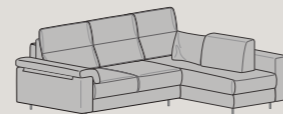

Comp c/penisola dx-sx

L 241 P 190 H 110
L 261 P 190 H 110
L 281 P 190 H 110
L 301 P 190 H 110
L 321 P 190 H 110

Materasso H 13

L 100 P 195
L 120 P 195
L 140 P 195
L 160 P 195
L 180 P 195