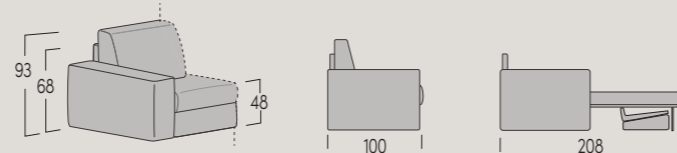

13. ARIEL

SLIM L 148 P 100 H 89
SMALL L 172 P 100 H 89
LARGE L 184 P 100 H 89

L 120 P 193
SLIM L 168 P 100 H 89
SMALL L 192 P 100 H 89
LARGE L 204 P 100 H 89

L 140 P 193
SLIM L 188 P 100 H 89
SMALL L 212 P 100 H 89
LARGE L 224 P 100 H 89

L 160 P 193
SLIM L 145 P 100 H 89
SMALL L 157 P 100 H 89
LARGE L 163 P 100 H 89

SLIM L 165 P 100 H 89
SMALL L 177 P 100 H 89
LARGE L 183 P 100 H 89

L 140 P 193
SLIM L 185 P 100 H 89
SMALL L 197 P 100 H 89
LARGE L 203 P 100 H 89

L 160 P 193
SLIM L 86 P 155 H 89
SMALL L 98 P 155 H 89
LARGE L 104 P 155 H 89

L 160 P 193
SLIM L 86 P 155 H 89
SMALL L 98 P 155 H 89
LARGE L 104 P 155 H 89

17. AMBER

SLIM L 148 P 100 H 93
SMALL L 172 P 100 H 93
LARGE L 184 P 100 H 93

L 120 P 199
SLIM L 168 P 100 H 93
SMALL L 192 P 100 H 93
LARGE L 204 P 100 H 93

L 140 P 199
SLIM L 188 P 100 H 93
SMALL L 212 P 100 H 93
LARGE L 224 P 100 H 93

L 160 P 199
SLIM L 145 P 100 H 93
SMALL L 157 P 100 H 93
LARGE L 163 P 100 H 93

SLIM L 165 P 100 H 93
SMALL L 177 P 100 H 93
LARGE L 183 P 100 H 93

L 140 P 199
SLIM L 185 P 100 H 93
SMALL L 197 P 100 H 93
LARGE L 203 P 100 H 93

L 160 P 199
SLIM L 86 P 155 H 93
SMALL L 98 P 155 H 93
LARGE L 104 P 155 H 93

L 160 P 199
SLIM L 86 P 155 H 93
SMALL L 98 P 155 H 93
LARGE L 104 P 155 H 93

21. AXEL

SLIM L 148 P 100 H 97
SMALL L 172 P 100 H 97
LARGE L 184 P 100 H 97

L 120 P 195
SLIM L 168 P 100 H 97
SMALL L 192 P 100 H 97
LARGE L 204 P 100 H 97

L 140 P 195
SLIM L 188 P 100 H 97
SMALL L 212 P 100 H 97
LARGE L 224 P 100 H 97

INFORMAZIONI TECNICHE / TECHNICAL INFORMATION

STRUTTURA:
in legno stagionato e agglomerato, completamente rivestita in poliuretano espanso a quote differenziate e ovatta di poliestere gr 300, con innesti a baionetta.

FRAME:
seasoned and bonded wood, fully upholstered with polyurethane foam in differentiated densities and 300 g polyester wadding, assembled with bayonet joints.

RETE:
funzionale meccanismo a ribalta in metallo verniciato a polveri epossidiche, con rete elettrosaldata e cinghie elastiche sulla seduta, certificato CA. AS.