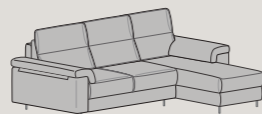

Comp c/panchetta dx-sx

L 242 P 160 H 110
L 262 P 160 H 110
L 282 P 160 H 110
L 302 P 160 H 110
L 322 P 160 H 110

Materasso H 13

L 100 P 195
L 120 P 195
L 140 P 195
L 160 P 195
L 180 P 195