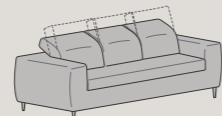

# 8J. GHOST

**Divano**  
L 193 P 105 H 88/108  
Materasso  
L 140 P 193 H 11

**Divano**  
L 213 P 105 H 88/108  
Materasso  
L 160 P 193 H 11

**Divano**  
L 243 P 105 H 88/108  
Materasso  
L 160 P 193 H 11