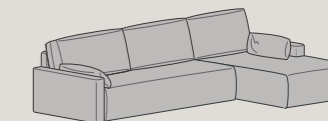

Comp c/panchetta dx-sx
L 296 P 165 H 92
Topper
cm 270 x 140

INFORMAZIONI TECNICHE / TECHNICAL INFORMATION

STRUTTURA:
in legno stagionato e agglomerato, completamente rivestita in poliuretano espanso a quote** ** erenziate e ovatta di poliestere gr 300, con braccioli innestati a baionetta.

RETE:
meccanismo a ribalta in metallo verniciato a polveri epossidiche, con rete elettrosaldata sulla seduta.

MATERASSO:
in poliuretano espanso indeformabile a portanza equilibrata con rivestimento in tessuto anallergico.

IMBOTTITURA:
- sedili in poliuretano espanso indeformabile D 30 elastico, rivestiti in fibra di poliestere
- schienali strutturati su telaio in legno stagionato e agglomerato, imbottiti in poliuretano espanso indeformabile D 21 elastico, completamente rivestiti in ovatta di poliestere gr 300.

RIVESTIMENTO:
completamente sfoderabile in tessuto, parzialmente sfoderabile in ecopelle. Non prevista la versione in pelle.

PIEDI:
di serie piede in ABS, e • tto sospeso.

FRAME:
seasoned and bonded wood, fully covered with differentiated density polyurethane foam and 300 g polyester wadding, with armrests fitted with bayonet joints.

BED BASE:
foldaway mechanism in epoxy powder-coated metal, with welded mesh on the seat.

MATTRESS:
in non-deformable polyurethane foam with balanced firmness, covered in hypoallergenic fabric.

PADDING:
- seat in non-deformable polyurethane foam D 30 elastic, covered with polyester fiber
- backrests structured on seasoned and bonded wood fame, padded with non-deformable polyurethane foam, D 21 elastic, fully covered with 300 g polyester wadding.

UPHOLSTERY:
fully removable in fabric, partially removable in eco-leather. Leather version not available.

FEET:
standard in ABS, suspended-effect design.