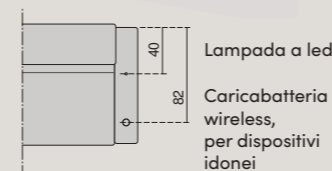

Lampada a led
Caricabatteria wireless, per dispositivi idonei

LAMPADA A LED E CARICABATTERIA WIRELESS / LED LAMP AND WIRELESS CHARGER

Touch, pieghevole, facilmente rimovibile, posizionata su bracciolo divano, panchetta, penisola. Caricabatteria posizionato sotto il rivestimento, per dispositivi idonei.

– Touch, foldable, and easily removable, positioned on the armrest of a sofa, bench, or chaise longue. Charger located under the upholstery for compatible devices.