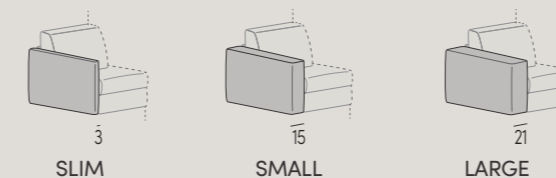

13. ARIEL

SLIM L 148 P 100 H 89
SMALL L 172 P 100 H 89
LARGE L 184 P 100 H 89

L 120 P 193
SLIM L 168 P 100 H 89
SMALL L 192 P 100 H 89
LARGE L 204 P 100 H 89

L 140 P 193
SLIM L 188 P 100 H 89
SMALL L 212 P 100 H 89
LARGE L 224 P 100 H 89

L 160 P 193
SLIM L 145 P 100 H 89
SMALL L 157 P 100 H 89
LARGE L 163 P 100 H 89

SLIM L 165 P 100 H 89
SMALL L 177 P 100 H 89
LARGE L 183 P 100 H 89

L 140 P 193
SLIM L 185 P 100 H 89
SMALL L 197 P 100 H 89
LARGE L 203 P 100 H 89

L 160 P 193
SLIM L 86 P 155 H 89
SMALL L 98 P 155 H 89
LARGE L 104 P 155 H 89

L 160 P 193
SLIM L 86 P 155 H 89
SMALL L 98 P 155 H 89
LARGE L 104 P 155 H 89

17. AMBER

SLIM L 148 P 100 H 93
SMALL L 172 P 100 H 93
LARGE L 184 P 100 H 93

L 120 P 199
SLIM L 168 P 100 H 93
SMALL L 192 P 100 H 93
LARGE L 204 P 100 H 93

L 140 P 199
SLIM L 188 P 100 H 93
SMALL L 212 P 100 H 93
LARGE L 224 P 100 H 93

L 160 P 199
SLIM L 145 P 100 H 93
SMALL L 157 P 100 H 93
LARGE L 163 P 100 H 93

SLIM L 165 P 100 H 93
SMALL L 177 P 100 H 93
LARGE L 183 P 100 H 93

L 140 P 199
SLIM L 185 P 100 H 93
SMALL L 197 P 100 H 93
LARGE L 203 P 100 H 93

L 160 P 199
SLIM L 86 P 155 H 93
SMALL L 98 P 155 H 93
LARGE L 104 P 155 H 93

L 160 P 199
SLIM L 86 P 155 H 93
SMALL L 98 P 155 H 93
LARGE L 104 P 155 H 93

21. AXEL

SLIM L 148 P 100 H 97
SMALL L 172 P 100 H 97
LARGE L 184 P 100 H 97

L 120 P 195
SLIM L 168 P 100 H 97
SMALL L 192 P 100 H 97
LARGE L 204 P 100 H 97

L 140 P 195
SLIM L 188 P 100 H 97
SMALL L 212 P 100 H 97
LARGE L 224 P 100 H 97

INFORMAZIONI TECNICHE / TECHNICAL INFORMATION

STRUTTURA:
in legno stagionato e agglomerato, completamente rivestita in poliuretano espanso a quote differenziate e ovatta di poliestere gr 300, con innesti a baionetta.

FRAME:
seasoned and bonded wood, fully upholstered with polyurethane foam in differentiated densities and 300 g polyester wadding, assembled with bayonet joints.

RETE:
funzionale meccanismo a ribalta in metallo verniciato a polveri epossidiche, con rete elettrosaldata e cinghie elastiche sulla seduta, certificato CA. AS.