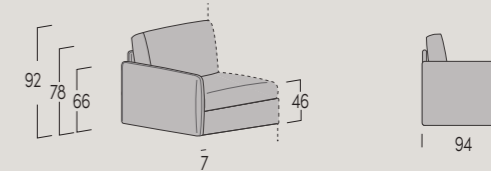

# 8J. CITY

Divano

L 214 P 94 H 92