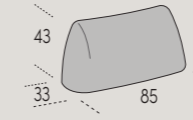

## SCHIENE / BACKREST

**Schiena Clock / Backrest Clock**  
cm 83 x 50  
cm 98 x 50  
cm 103 x 50

**Schiena Clock con Bit / Backrest Clock with Bit**  
cm 83 x 50  
cm 98 x 50  
cm 103 x 50

**Schiena Move / Move pack**