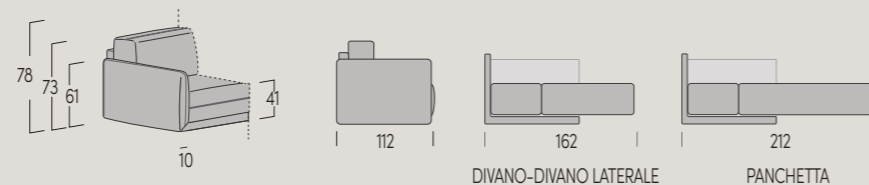

8J. CLOCK

Topper per composizioni