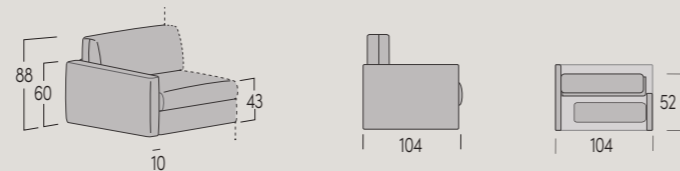

8J. BELOW

L 227 P 104 H 88