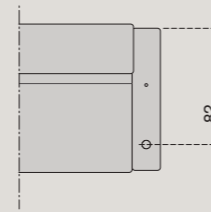

CARICABATTERIA WIRELESS / WIRELESS CHARGER

Posizionato sotto il rivestimento su bracciolo divano, panchetta, penisola per dispositivi idonei.

— Positioned under the upholstery on the armrest, sofa, bench, or chaise longue for compatible devices.