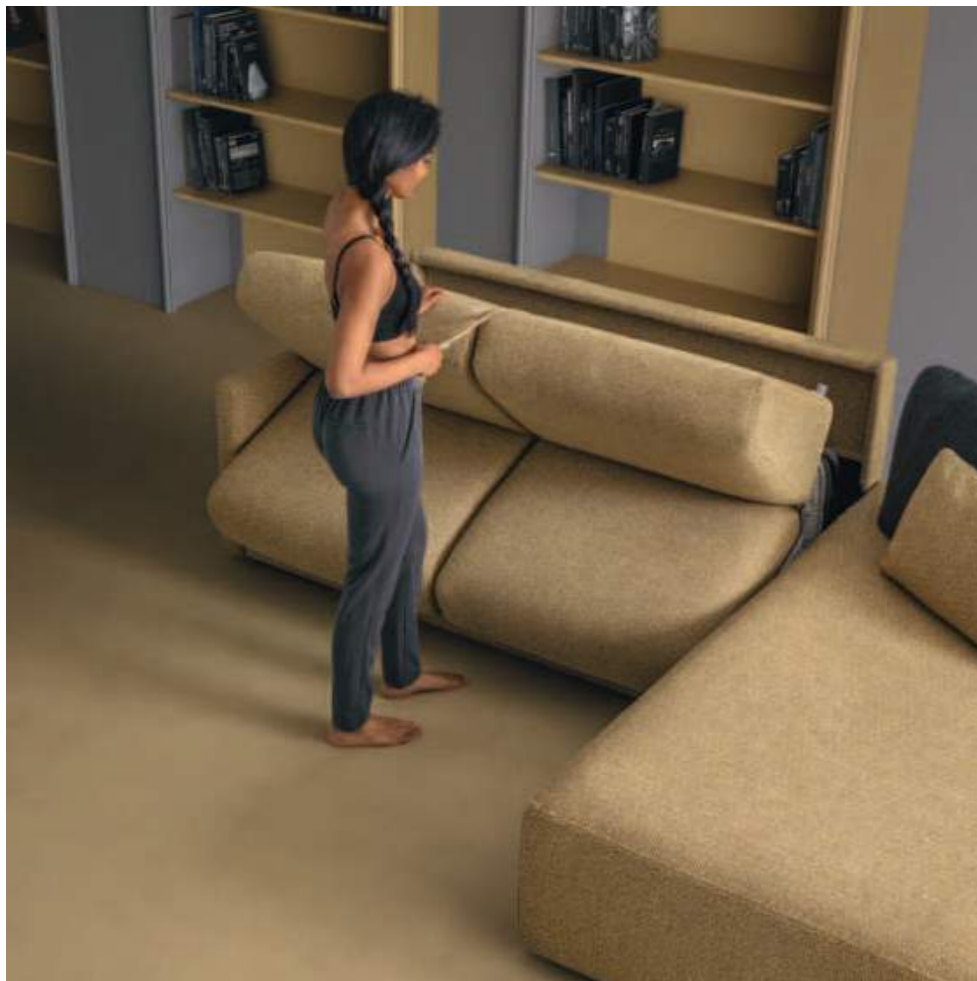

SEMPLICI GESTI
CHE TRASFORMANO

/ Simple gestures that transform