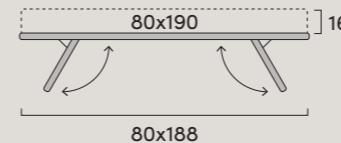

ACCESSORI / ACCESSORIES

OPTIONAL

Rete CIACK