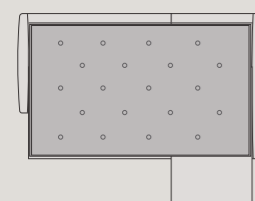

Topper per composizioni

Divano laterale cm 176 e Panchetta laterale
Topper
cm 264 x 140