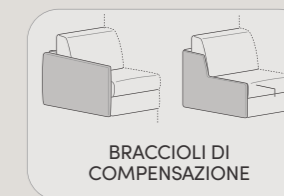

BRACCIOLI DI COMPENSAZIONE