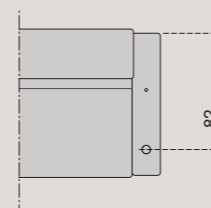

CARICABATTERIA WIRELESS / WIRELESS CHARGER

Posizionato sotto il rivestimento su bracciolo divano, panchetta, penisola per dispositivi idonei.
— Positioned beneath the upholstery on the sofa armrest, bench, or chaise lounge for suitable devices.

BRACCIOLO DI COMPENSAZIONE / COMPENSATION ARMREST

Per particolari esigenze di spazio è possibile sostituire i braccioli di serie dei divani e delle panchette con i braccioli di compensazione spessore cm 4.
— For specific space requirements, the standard armrests of sofas and benches can be replaced with compensation armrests, 4 cm thick.