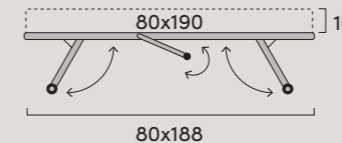

8J. BELOW

L 227 P 104 H 88

MATERASSI / MATTRESS

DI SERIE

OPTIONAL

INFORMAZIONI TECNICHE / TECHNICAL INFORMATION

STRUTTURA:

in legno stagionato, multistrato e agglomerato, completamente rivestita in poliuretano espanso a quote differenziate e ovatta di poliestere gr 300, con braccioli innestati a baionetta.

RETE:

meccanismo a ribalta in metallo verniciato a polveri epossidiche, con rete elettrosaldata sulla seduta.

MATERASSO:

di serie Florida, a molle, completamente sfoderabile. Optional Sensity o Ergoair in Acqua Foam e Memory Foam completamente sfoderabile.

IMBOTTITURA:

- sedili in poliuretano espanso indeformabile D 30 elastico, rivestiti in fibra di poliestere
- schienali imbottiti in poliuretano espanso indeformabile D 21 elastico, completamente rivestiti in ovatta di poliestere gr 300.

RIVESTIMENTO:

completamente sfoderabile in tessuto, parzialmente sfoderabile in ecopelle. Non prevista la versione in pelle.

PIEDI:

di serie in ABS, effetto sospeso.

FRAME:

seasoned, multi-layered and bonded wood, fully covered with differentiated density polyurethane foam and 300 g polyester wadding, with armrests fitted with bayonet joints.

BED BASE:

Foldaway mechanism in epoxy powder-coated metal, with welded mesh on the seat.

MATTRESS:

Standard Florida, sprung, fully removable cover Optional Sensity or Ergoair in Acqua Foam and fully removable Memory Foam.

PADDING:

- seats in un-deformable polyurethane foam, D 30 elastic, covered with polyester fiber
- backrests padded with non-deformable polyurethane foam, D 21 elastic, fully covered with 300 g polyester wadding.

UPHOLSTERY:

fully removable in fabric, partially removable in eco-leather. Leather version not available.

FEET:

standard in ABS, suspended-effect design.

8J. CITY