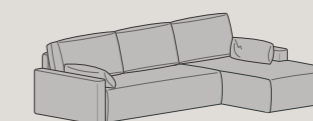

Comp c/panchetta dx-sx
L 246 P 165 H 92
Topper
cm 220 x 140