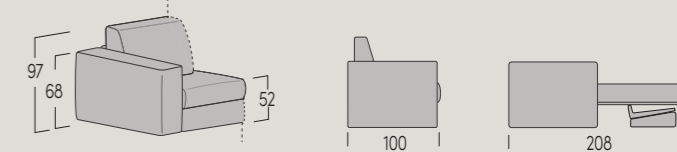

13. ARIEL

SLIM L 148 P 100 H 89
SMALL L 172 P 100 H 89
LARGE L 184 P 100 H 89

L 120 P 193
SLIM L 168 P 100 H 89
SMALL L 192 P 100 H 89
LARGE L 204 P 100 H 89

L 140 P 193
SLIM L 188 P 100 H 89
SMALL L 212 P 100 H 89
LARGE L 224 P 100 H 89

L 160 P 193
SLIM L 145 P 100 H 89
SMALL L 157 P 100 H 89
LARGE L 163 P 100 H 89

SLIM L 165 P 100 H 89
SMALL L 177 P 100 H 89
LARGE L 183 P 100 H 89

L 140 P 193
SLIM L 185 P 100 H 89
SMALL L 197 P 100 H 89
LARGE L 203 P 100 H 89

L 160 P 193
SLIM L 86 P 155 H 89
SMALL L 98 P 155 H 89
LARGE L 104 P 155 H 89

L 160 P 193
SLIM L 86 P 155 H 89
SMALL L 98 P 155 H 89
LARGE L 104 P 155 H 89

17. AMBER

SLIM L 148 P 100 H 93
SMALL L 172 P 100 H 93
LARGE L 184 P 100 H 93

L 120 P 199
SLIM L 168 P 100 H 93
SMALL L 192 P 100 H 93
LARGE L 204 P 100 H 93

L 140 P 199
SLIM L 188 P 100 H 93
SMALL L 212 P 100 H 93
LARGE L 224 P 100 H 93

L 160 P 199
SLIM L 145 P 100 H 93
SMALL L 157 P 100 H 93
LARGE L 163 P 100 H 93

SLIM L 165 P 100 H 93
SMALL L 177 P 100 H 93
LARGE L 183 P 100 H 93

L 140 P 199
SLIM L 185 P 100 H 93
SMALL L 197 P 100 H 93
LARGE L 203 P 100 H 93

L 160 P 199
SLIM L 86 P 155 H 93
SMALL L 98 P 155 H 93
LARGE L 104 P 155 H 93

L 160 P 199
SLIM L 86 P 155 H 93
SMALL L 98 P 155 H 93
LARGE L 104 P 155 H 93

21. AXEL

SLIM L 148 P 100 H 97
SMALL L 172 P 100 H 97
LARGE L 184 P 100 H 97

L 120 P 195
SLIM L 168 P 100 H 97
SMALL L 192 P 100 H 97
LARGE L 204 P 100 H 97

L 140 P 195
SLIM L 188 P 100 H 97
SMALL L 212 P 100 H 97
LARGE L 224 P 100 H 97

INFORMAZIONI TECNICHE / TECHNICAL INFORMATION

STRUTTURA:
in legno stagionato e agglomerato, completamente rivestita in poliuretano espanso a quote differenziate e ovatta di poliestere gr 300, con innesti a baionetta.

FRAME:
seasoned and bonded wood, fully upholstered with polyurethane foam in differentiated densities and 300 g polyester wadding, assembled with bayonet joints.

RETE:
funzionale meccanismo a ribalta in metallo verniciato a polveri epossidiche, con rete elettrosaldata e cinghie elastiche sulla seduta, certificato CA. AS.