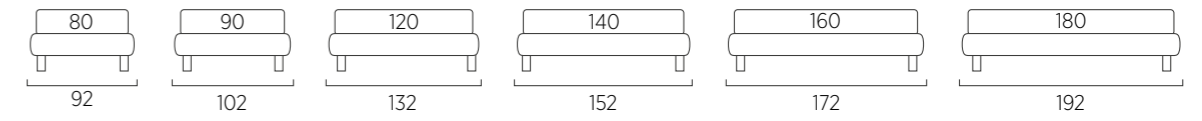

Sommier Compatto

DI SERIE:
- piede in legno Cubic h cm 14, colore wengè
SU RICHIESTA:
- piede in legno Cubic h cm 14, colore bianco, naturale, grigio
- piede in legno Conic, Log, h cm 14, colore bianco, naturale, wengè
- piede in metallo Basic Glam, Peak, Trim, Mark, Wily h cm 14 finitura cromo, otto colori

STANDARD:
- h 14 cm Cubic wooden feet, wenge color
TO ORDER:
- h 14 cm Cubic wooden feet. White, natural and grey colours
- h 14 cm Conic, Log wooden feet. White, natural and wenge colours
- h 14 cm Basic, Glam, Peak, Trim, Mark and Wily steel feet, chrome finish, eight colours