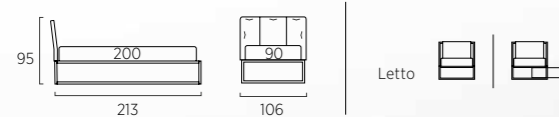

FRAME DRESS

Letto colore cobalto con cassettone cm 100 P 90 e cassettone cm 50 P 90. Materasso e guanciaie della linea Bside, completo copripiumino colore 273 e 165.

Bed, cobalt colour with drawer 100 x D 90 cm and drawer 50 x D 90 cm. Bside mattress and pillow, duvet cover set, colours 273 and 165.

FRAME DRESS

Letto colore ginestra. Materasso e guanciaie della linea Bside, completo copripiumino colore 165 e 273. Cuscino decoro cm 40X40. Comodino Frame colore ginestra. Tavolino Frame cm 65 colore cobalto con tessuto.

Bed, laburnum yellow colour. Bside mattress and pillow, duvet cover set, colours 165 and 273. Decorative cushion 40X40 cm. Frame bedside table, laburnum yellow colour. Frame occasional table 65 cm, cobalt colour with fabric.