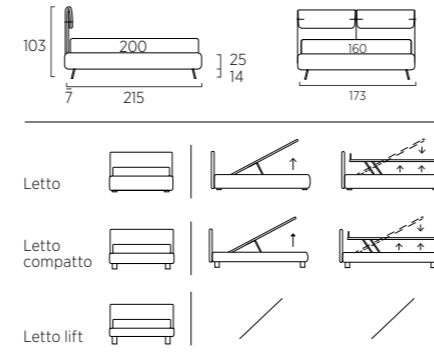

CLIP

Letto Compatto con trapunta Band e accessorio Gap colore seta e con piede Basic in metallo colore seta. Materasso e guanciali della linea Bside, completo lenzuola colore 182 e 280. Due cuscini decoro cm 40X40 con finitura Line, due comodini Bent colore seta.

Scaletta colore cobalto.

Compact bed with Band quilting and Gap accessory, silk colour with Basic feet in metal, silk colour. Bside mattress and pillows, bedding set, colours 182 and 280. Two decorative cushions 40X40 cm with Line finish, two bedside tables, silk colour. Ladder, cobalt colour.