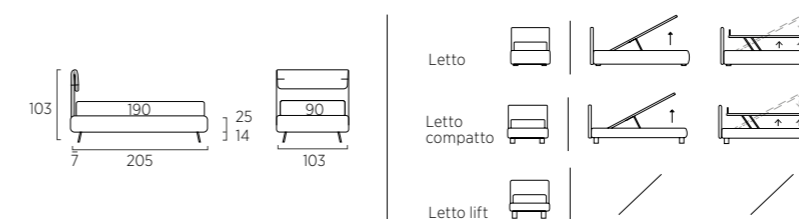

CLIP

Letto Compatto con trapunta Dream e accessorio Gap colore ciliegia con piede Mark in metallo colore ciliegia. Materasso e guanciaie della linea Bside, completo lenzuola colore 243 e 275. Cuscino decoro cm 60X30 e cuscino decoro cm 40X40 con trapunta Dream, piumotto cm 165X135. Comodino Bent colore ciliegia. Scaletta colore polvere.

Compact bed with Dream quilting and Gap accessory, cherry colour with Mark feet in metal, cherry colour. Bside mattress and pillow, bedding set, colours 243 and 275. Decorative cushion 60X30 cm and decorative cushion 40X40 cm with Dream quilting, duvet 165X135 cm. Bent bedside table, cherry colour. Ladder, dusty grey colour.

**PROTAGONISTA
IN OGNI
CONFIGURAZIONE**

*THE PROTAGONIST IN
EVERY CONFIGURATION*

#01 La morbida imbottitura della testiera in Clip si presta a particolari interpretazioni.

The soft padding of the Clip headboard lends itself to unique interpretations.

#02 Segno distintivo del letto Clip è decisamente l'accessorio Gap che abbraccia l'imbottitura della testiera. Particolare in metallo disponibile in otto colori da abbinare a tessuti, complementi e accessori della collezione.

The distinctive feature of the Clip bed is definitely the Gap accessory, embracing the padding of the headboard. Metal detail available in eight colours to match to the various fabrics and accessories of the collection.

#01

#02