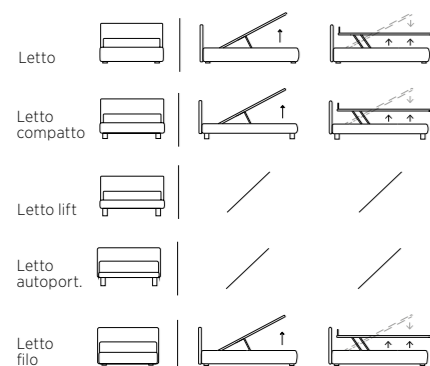

SPAZI INGLOBATI A PORTATA DI MANO

ENCLOSED SPACES AT
YOUR FINGERTIPS

POCKET

Letto con piede Cubic in legno colore grigio.
Materasso e guanciali della linea Bside, completo
lenzuola colore 138, telo arredo.

*Bed with Cubic feet in wood, grey colour.
Bside mattress and pillows, bedding set,
colour 138, coverlet.*

Pouff Fun Ce.
Panca Kik cm 90 H 46 e
tavolino Leaf H cm 37.

*Fun Ce footstool.
Kik bench 90XH 46 cm,
Leaf occasional table H 37 cm.*