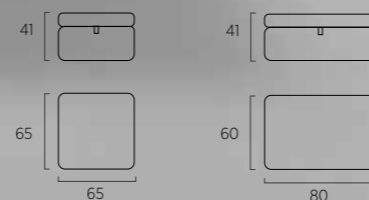

POUFF CONTENITORE

Di serie piede in ABS effetto sospeso, su richiesta ruote. Finitura optional trapunta Dream, Flash, Criss, Band.

ABS feet with suspended effect as standard, wheels on request. Optional Dream, Flash, Criss or Band quilting finish.

POUFF FUN

POUFF TIC TAC

Di serie piede in ABS effetto sospeso. Finitura optional line e con tasca.

ABS feet with suspended effect as standard. Optional line finish and with pocket.