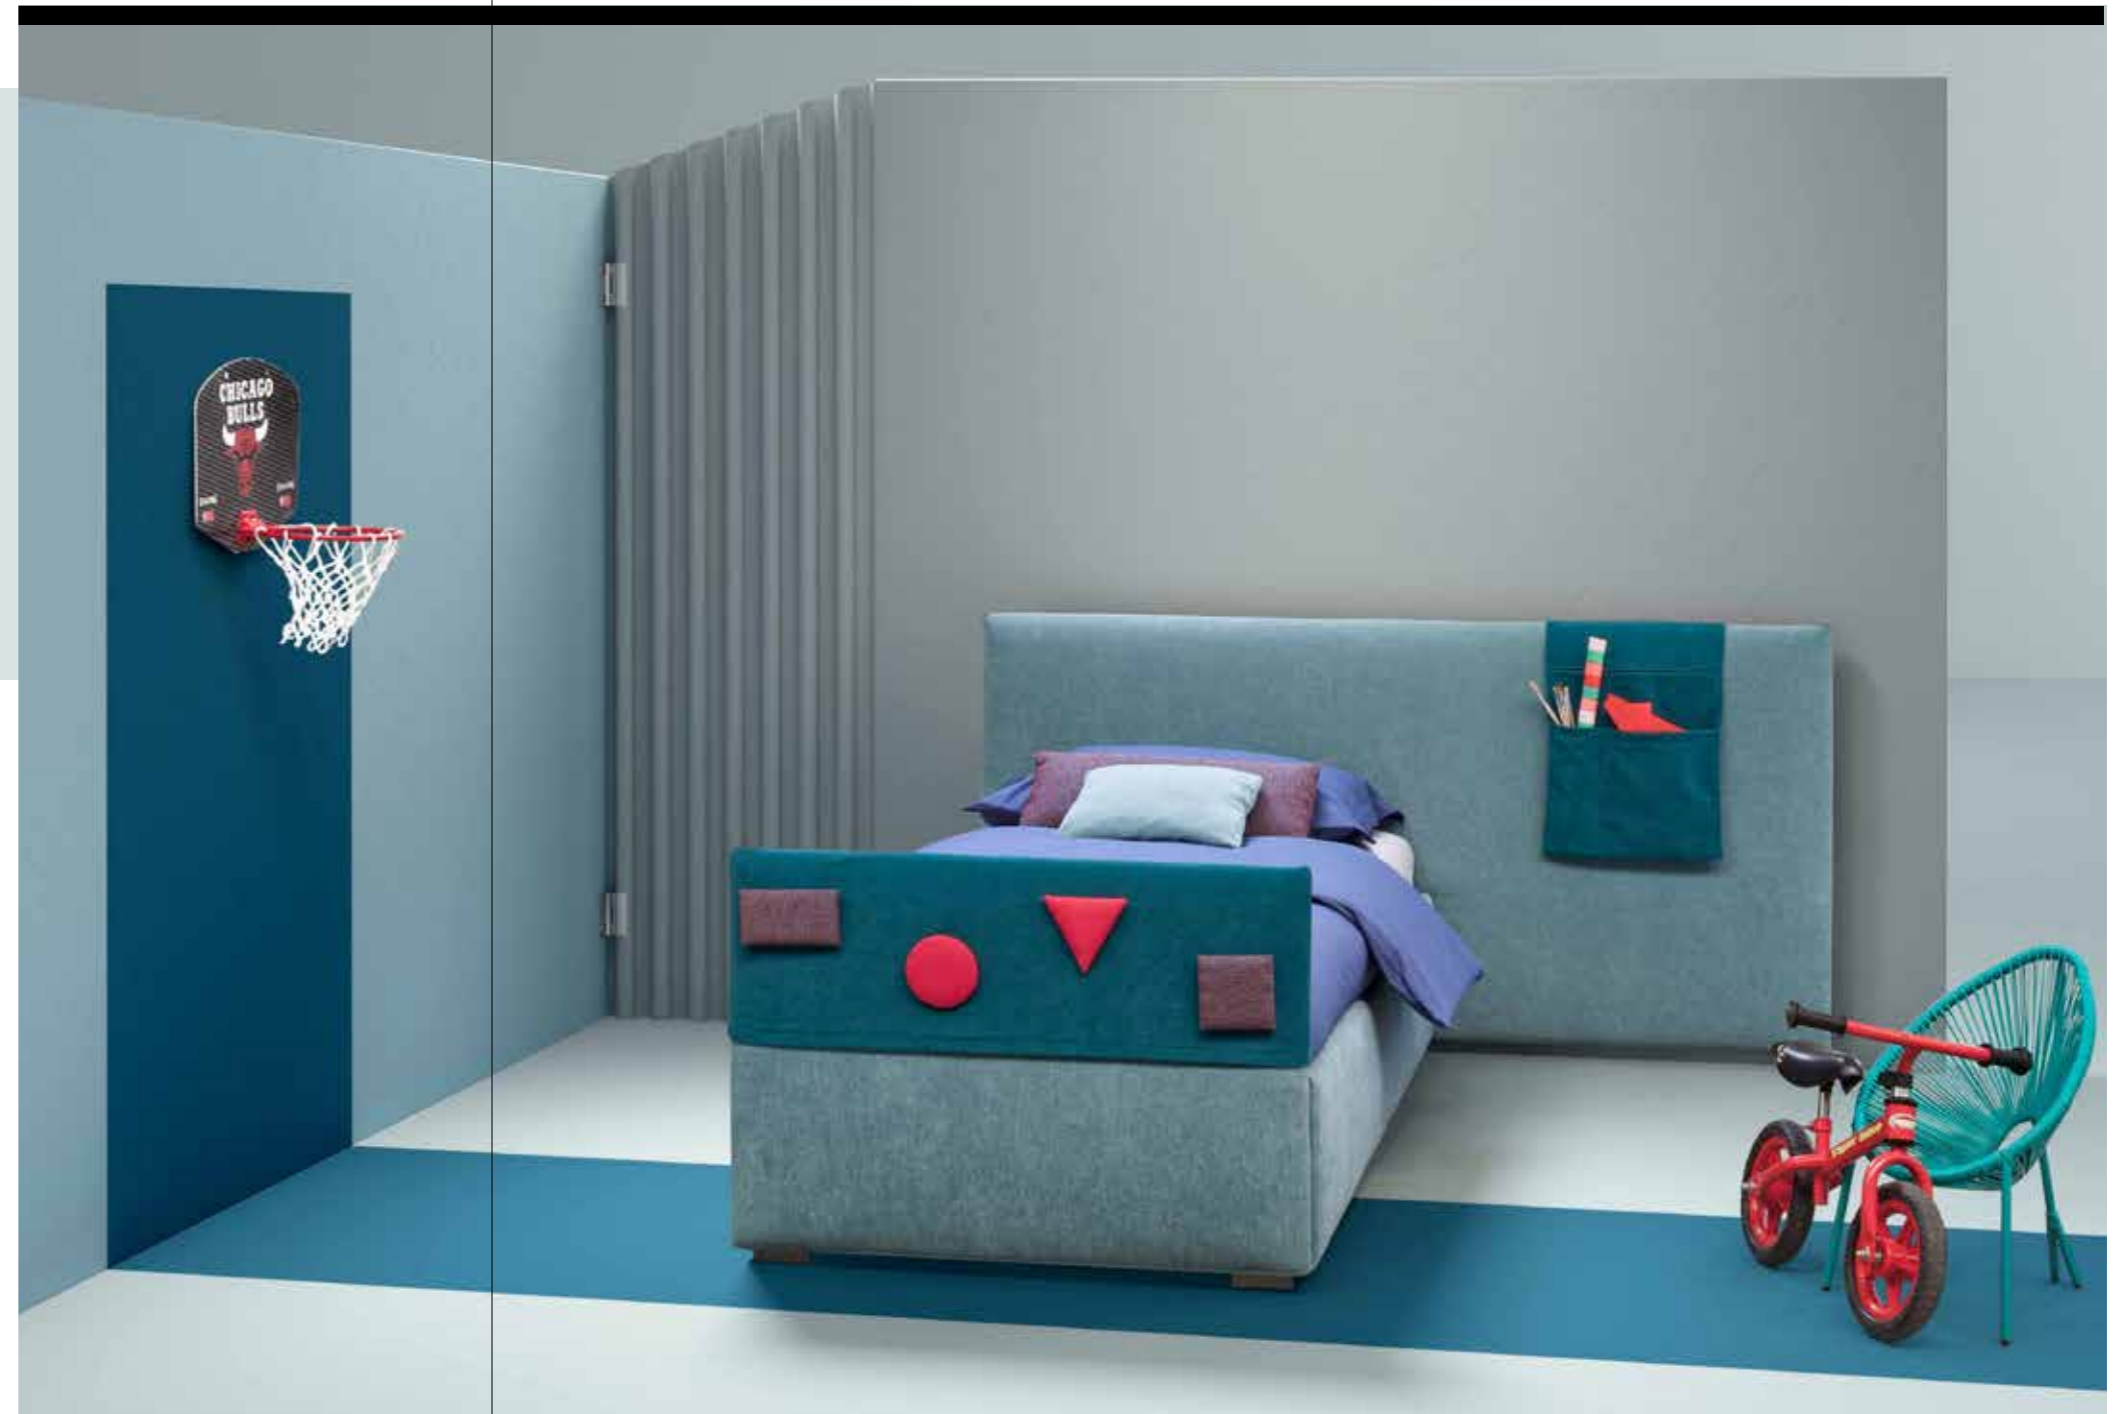

PLAIN

Dormeuse Sottosopra con sistema Fast laterale destro. Materasso e guanciale della linea Bside, completo copripiumino colore 165 e 280. Cover Fun per pediera, tasca Fun. Cuscino decoro cm 60X30 e cuscino decoro cm 40X40.

Right sided Upside-down dormeuse with Fast system. Bside mattress and pillow, duvet cover set, colours 165 and 280. Fun cover for footboard, Fun pocket. Decorative cushion 60x30 cm and decorative cushion 40x40 cm.