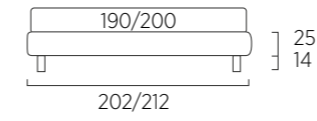

Sommier Compatto

DI SERIE:
- piede in legno Cubic h cm 14, colore wengè
SU RICHIESTA:
- piede in legno Cubic h cm 14, colore bianco, naturale, grigio
- piede in legno Conic, Log, h cm 14, colore bianco, naturale, wengè
- piede in metallo Basic Glam, Peak, Trim, Mark, Wily h cm 14 finitura cromo, otto colori

STANDARD:
- h 14 cm Cubic wooden feet, wenge color
TO ORDER:
- h 14 cm Cubic wooden feet. White, natural and grey colours
- h 14 cm Conic, Log wooden feet. White, natural and wenge colours
- h 14 cm Basic, Glam, Peak, Trim, Mark and Wily steel feet, chrome finish, eight colours