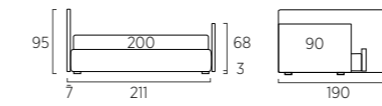

UN LETTO IN PIÙ CON IL SISTEMA FAST

AN EXTRA BED WITH
THE FAST SYSTEM

Il sistema Fast è disponibile per letti singoli con materasso da cm 90X200, permette di avere a disposizione il secondo letto con materasso da cm 80X190 H cm 16. Scegliendo entrambi i materassi della linea Bside H cm 16, i piani letto si trovano allo stesso livello.

The Fast system is available for single beds with a 90X200 cm mattress, allowing for the use of a second bed with an 80X190XH 16 cm mattress. Choosing both mattresses from the Bside line with H 16 cm, the two beds are at the same height.