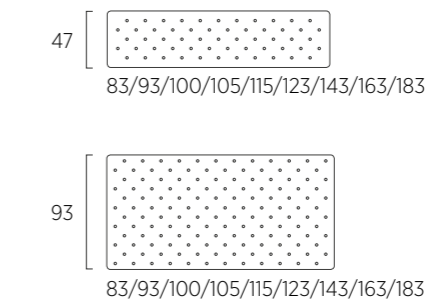

Piano Wall L53XP25, otto colori

Match Wall L53XD25 cm eight colours

Sistema di montaggio Pannelli Wall e Piano Wall

Pannelli Plain P 7

Pannelli Aster P 7

Pannelli Break P 7

Pannelli Bubbles P 7

Pannelli Piping P 7