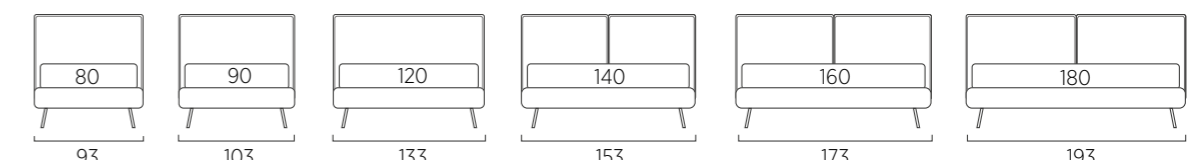

Twist Lift

DI SERIE:
- piede in legno Log h cm 18, colore wengè
SU RICHIESTA:
- piede in legno Log h cm 18, colori bianco, naturale
- piede in legno Conic h cm 18, colori bianco, naturale, wengè
- piede in metallo Top h cm 18, finitura satinato, otto colori
- piede in metallo Basic, Glam, Peak, Trim, Mark e Wily h cm 18, finitura cromo, otto colori

STANDARD:
- h 18 cm Log wooden feet wengè
TO ORDER:
- h 18 cm Log wooden feet white, natural colours
- h 18 cm Conic wooden feet white, natural and wengè colours
- h 18 cm Top steel feet, eight colours
- h 18 cm Basic, Glam, Peak, Trim, Mark and Wily steel feet, chrome finish, eight colours