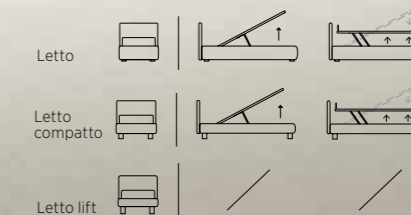

DRESS

Letto Compatto con piede Mark in metallo colore polvere.
Materasso e guanciaie della linea Bside, completo lenzuola colore 281 e 280. Due cuscini decoro cm 40X40 con bottone e cuscino decoro cm 40X40, telo arredo. Tasca velcrabile. Comodino Bent colore polvere.

*Compact bed with Mark feet in metal, dusty grey colour.
Bside mattress and pillow, bedding set, colours 281 and 280. Two decorative cushions 40X40 cm and decorative cushion 40X40 cm, coverlet. Velcro pocket.
Bent bedside table, dusty grey colour.*

Poltroncina Sasha con piede Basic in metallo colore polvere e cuscino decoro cm 40X40.

Sasha armchair with Basic feet in metal, dusty grey colour and decorative cushion 40X40 cm.