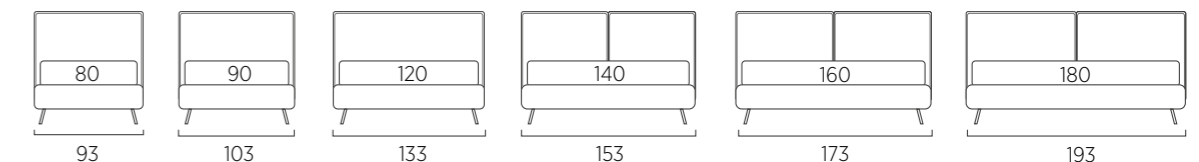

Twist Compatto

DI SERIE:
- piede in legno Log h cm 14, colore wengè
SU RICHIESTA:
- piede in legno Log h cm 14, colori bianco, naturale
- piede in legno Conic h cm 14, colori bianco, naturale, wengè
- piede in metallo Basic, Glam, Peak, Trim, Mark e Wily h cm 14, finitura cromo, otto colori

STANDARD:
- h 14 cm Log wooden feet wengè
TO ORDER:
- h 14 cm Log wooden feet white, natural colours
- h 14 cm Conic wooden feet white, natural and wengè colours
- h 14 cm Basic, Glam, Peak, Trim, Mark and Wily steel feet, chrome finish, eight colours