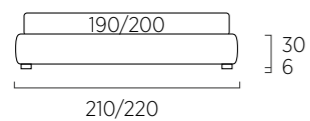

STANDARD:
- h 6 cm Cubic wooden feet wengè
TO ORDER:
- h 6 cm Cubic wooden feet white, natural or grey
- h 6 cm Circle wooden feet white, natural or wengè
- Carry wheels
- Roll wheels

Sommier Large

DI SERIE:
- piede in legno Cubic h cm 6, colore wengè
SU RICHIESTA:
- piede in legno Cubic h cm 6 colore bianco, naturale, grigio
- piede in legno Circle h cm 6 colore bianco, naturale, wengè