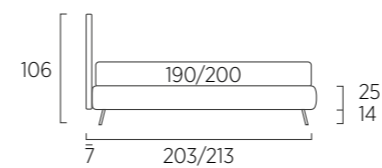

Letto Compatto

DI SERIE:

- piede in legno Log h cm 14, colore wengè
- SU RICHIESTA:
- piede in legno Log h cm 14, colori bianco, naturale
- piede in legno Conic h cm 14, colori bianco, naturale, wengè
- piede in metallo Basic, Glam, Peak, Trim, Mark e Wily h cm 14, finitura cromo, otto colori

STANDARD:

- h 14 cm Log wooden feet wengè
- TO ORDER:
- h 14 cm Log wooden feet white, natural colours
- h 14 cm Conic wooden feet white, natural and wengè colours
- h 14 cm Basic, Glam, Peak, Trim, Mark and Wily steel feet, chrome finish, eight colours