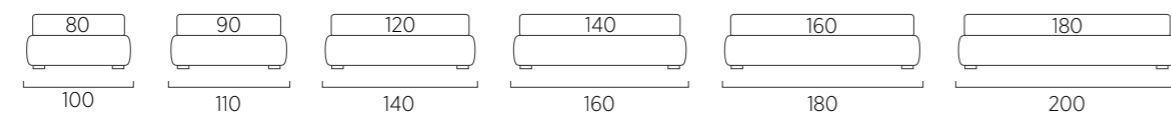

STANDARD:
- h 6 cm Cubic wooden feet wengè
TO ORDER:
- h 6 cm Cubic wooden feet white, natural or grey
- h 6 cm Circle wooden feet white, natural or wengè
- Carry wheels
- Roll wheels

Sommier Large

DI SERIE:
- piede in legno Cubic h cm 6, colore wengè
SU RICHIESTA:
- piede in legno Cubic h cm 6 colore bianco, naturale, grigio
- piede in legno Circle h cm 6 colore bianco, naturale, wengè