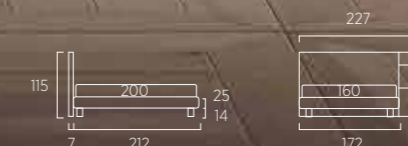

PANNELLI WALL

Uno cm 174 H 115, due cm 53 H 46 e uno cm 53 H 23, piano Wall cm 53 colore cobalto.

Sommier Compatto con piede Glam in metallo colore polvere. Materasso e guanciali della linea Bside, completo copripiumino colore 277 e 280. Cuscino decoro cm 60X30, coperta Afrodite colore 1015 e plaid Morfeo colore 5000.

One 174XH 115 cm, two 53XH 46 cm and one 53XH 23 cm, Wall shelf 53 cm, cobalt colour.

Compact divan bed with Glam feet in metal, dusty grey colour. Bside mattress and pillows, duvet cover set, colours 277 and 280. Decorative cushion 60X30 cm, Afrodite cover, colour 1015 and Morfeo blanket, colour 5000.

Panca Leaf H cm 46. Poltroncina Malik. Tavalino Leaf H cm 37 con piedi in metallo colore cobalto.

Leaf bench H 46 cm. Malik armchair. Leaf occasional table H 37 cm with metal feet, cobalt colour.