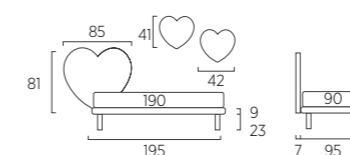

PROPOSTA ALTERNATIVA PER COMPOSIZIONI ORIGINALI

*AN ALTERNATIVE COLLECTION
FOR ORIGINAL COMPOSITIONS*