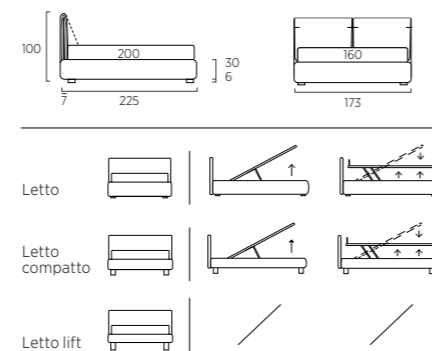

SPIN

Letto con trapunta Dream e accessorio Gap colore ciliegia, piede Circle in legno colore wengè. Materasso e guanciali della linea Bside, completo lenzuola colore 09 e 243. Cuscino decoro cm 55X45, cuscino decoro cm 60X30 e cuscino decoro cm 40X40, piumotto cm 165X135. Tavolino Leaf H cm 37.

Bed with Dream quilting and Gap accessory, cherry colour, and Circle feet in wood, wenge colour. Bside mattress and pillows, bedding set, colours 09 and 243. Decorative cushion 55x45 cm, decorative cushion 60x30 cm and decorative cushion 40x40 cm, duvet 165x135 cm. Leaf occasional table H 37 cm.