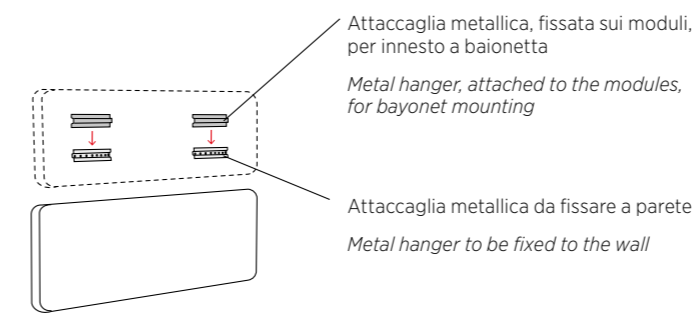

Sistema di montaggio