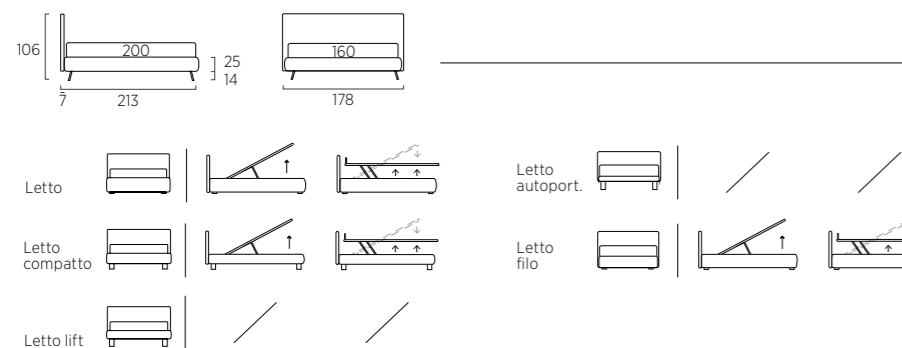

ASTER

Letto Compatto con piede Peak in metallo colore polvere. Materasso e guanciale della linea Bside, completo lenzuola colore 243 e 277. Cuscino decoro cm 55X45, telo arredo, plaid Pantelleria colore 10. Comodino Bent colore polvere.

Compact bed with Peak feet in metal, dusty grey colour. Bside mattress and pillow, bedding set, colours 243 and 277. Decorative cushion 55X45 cm, coverlet, Pantelleria blanket, colour 10. Bent bedside table, dusty grey colour.

**LETTI CONTENITORE:
DINAMISMO
FUNZIONALE**

*STORAGE BEDS:
FUNCTIONAL DYNAMISM*