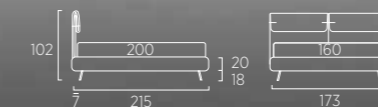

CLIP

Letto Lift con trapunta Flash e accessorio Gap colore oliva e con piede Peak in metallo colore oliva. Materasso e guanciali della linea Bside, completo lenzuola colore 192 e 279. Cuscino decoro cm 60X30, coperta Afrodite colore 1015 e plaid Linosa colore 04.
Due comodini Bent colore oliva.

*Lift bed with Flash quilting and Gap accessory, olive colour and Peak feet in metal, olive colour. Bside mattress and pillows, bedding set, colours 192 and 279. Decorative cushion 60X30 cm, Afrodite cover, colour 1015 and Linosa blanket, colour 04.
Two Bent bedside tables, olive colour.*

Dori armchair with Trim feet, olive colour.