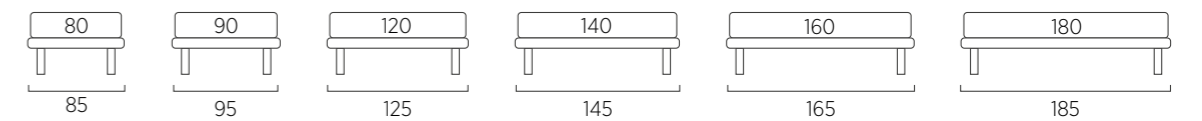

Sommier Autoportante

DI SERIE:
- piede in metallo Top h cm 23, finitura satinato
SU RICHIESTA:
- piede in metallo Top h cm 23, otto colori
- piede in metallo Basic, Mark e Wily h cm 23, finitura cromo, otto colori
- ruote Disk

STANDARD:
- h 23 cm Top steel feet frosted finish
TO ORDER:
- h 23 cm Top steel feet, eight colours
- h 23 cm Basic, Mark and Wily steel feet, chrome finish, eight colours
- Disk wheels