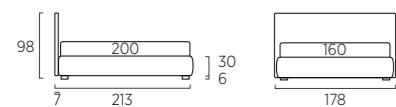

SPAZI INGLOBATI A PORTATA DI MANO

ENCLOSED SPACES AT
YOUR FINGERTIPS

POCKET

Letto con piede Cubic in legno colore grigio.
Materasso e guanciali della linea Bside, completo
lenzuola colore 138, telo arredo.

*Bed with Cubic feet in wood, grey colour.
Bside mattress and pillows, bedding set,
colour 138, coverlet.*

Pouff Fun Ce.
Panca Kik cm 90 H 46 e
tavolino Leaf H cm 37.

*Fun Ce footstool.
Kik bench 90XH 46 cm,
Leaf occasional table H 37 cm.*