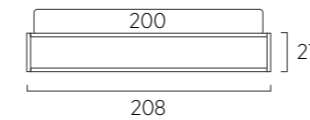

Sommier Frame