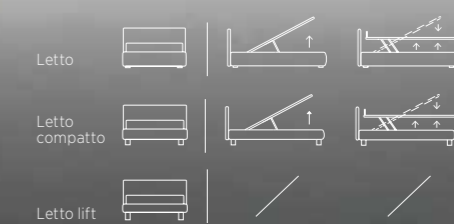

CLIP

Letto Lift con trapunta Flash e accessorio Gap colore oliva e con piede Peak in metallo colore oliva. Materasso e guanciali della linea Bside, completo lenzuola colore 192 e 279. Cuscino decoro cm 60X30, coperta Afrodite colore 1015 e plaid Linosa colore 04.
Due comodini Bent colore oliva.

*Lift bed with Flash quilting and Gap accessory, olive colour and Peak feet in metal, olive colour. Bside mattress and pillows, bedding set, colours 192 and 279. Decorative cushion 60X30 cm, Afrodite cover, colour 1015 and Linosa blanket, colour 04.
Two Bent bedside tables, olive colour.*

Dori armchair with Trim feet, olive colour.