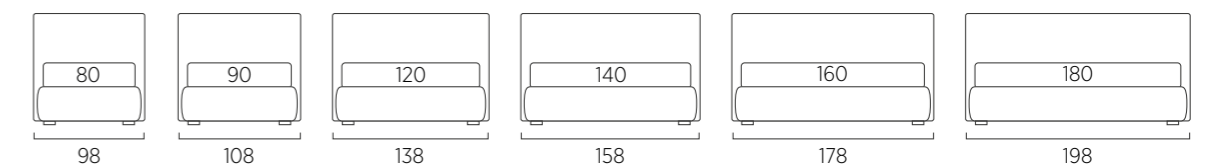

Pocket

Rift

Snap

Truss

I disegni si riferiscono alla misura cm 80/90 nominale, per versione matrimoniale (cm 160 - 180) vedere a pagina 122: Loop, pagina 134: Net, pagina 135: Rift

Letto

DI SERIE:

- piede in legno Cubic h cm 6 colore wengè
- SU RICHIESTA:
- piede in legno Cubic h cm 6, colori bianco, naturale, grigio
- piede in legno Circle h cm 6, colori bianco, naturale, wengè
- ruote Carry
- ruote Roll