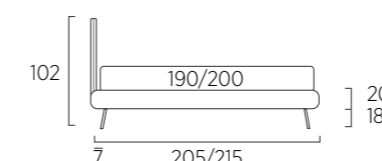

Twist Lift

DI SERIE:
- piede in legno Log h cm 18, colore wengè
SU RICHIESTA:
- piede in legno Log h cm 18, colori bianco, naturale
- piede in legno Conic h cm 18, colori bianco, naturale, wengè
- piede in metallo Top h cm 18, finitura satinato, otto colori
- piede in metallo Basic, Glam, Peak, Trim, Mark e Wily h cm 18, finitura cromo, otto colori

STANDARD:
- h 18 cm Log wooden feet wengè
TO ORDER:
- h 18 cm Log wooden feet white, natural colours
- h 18 cm Conic wooden feet white, natural and wengè colours
- h 18 cm Top steel feet, eight colours
- h 18 cm Basic, Glam, Peak, Trim, Mark and Wily steel feet, chrome finish, eight colours