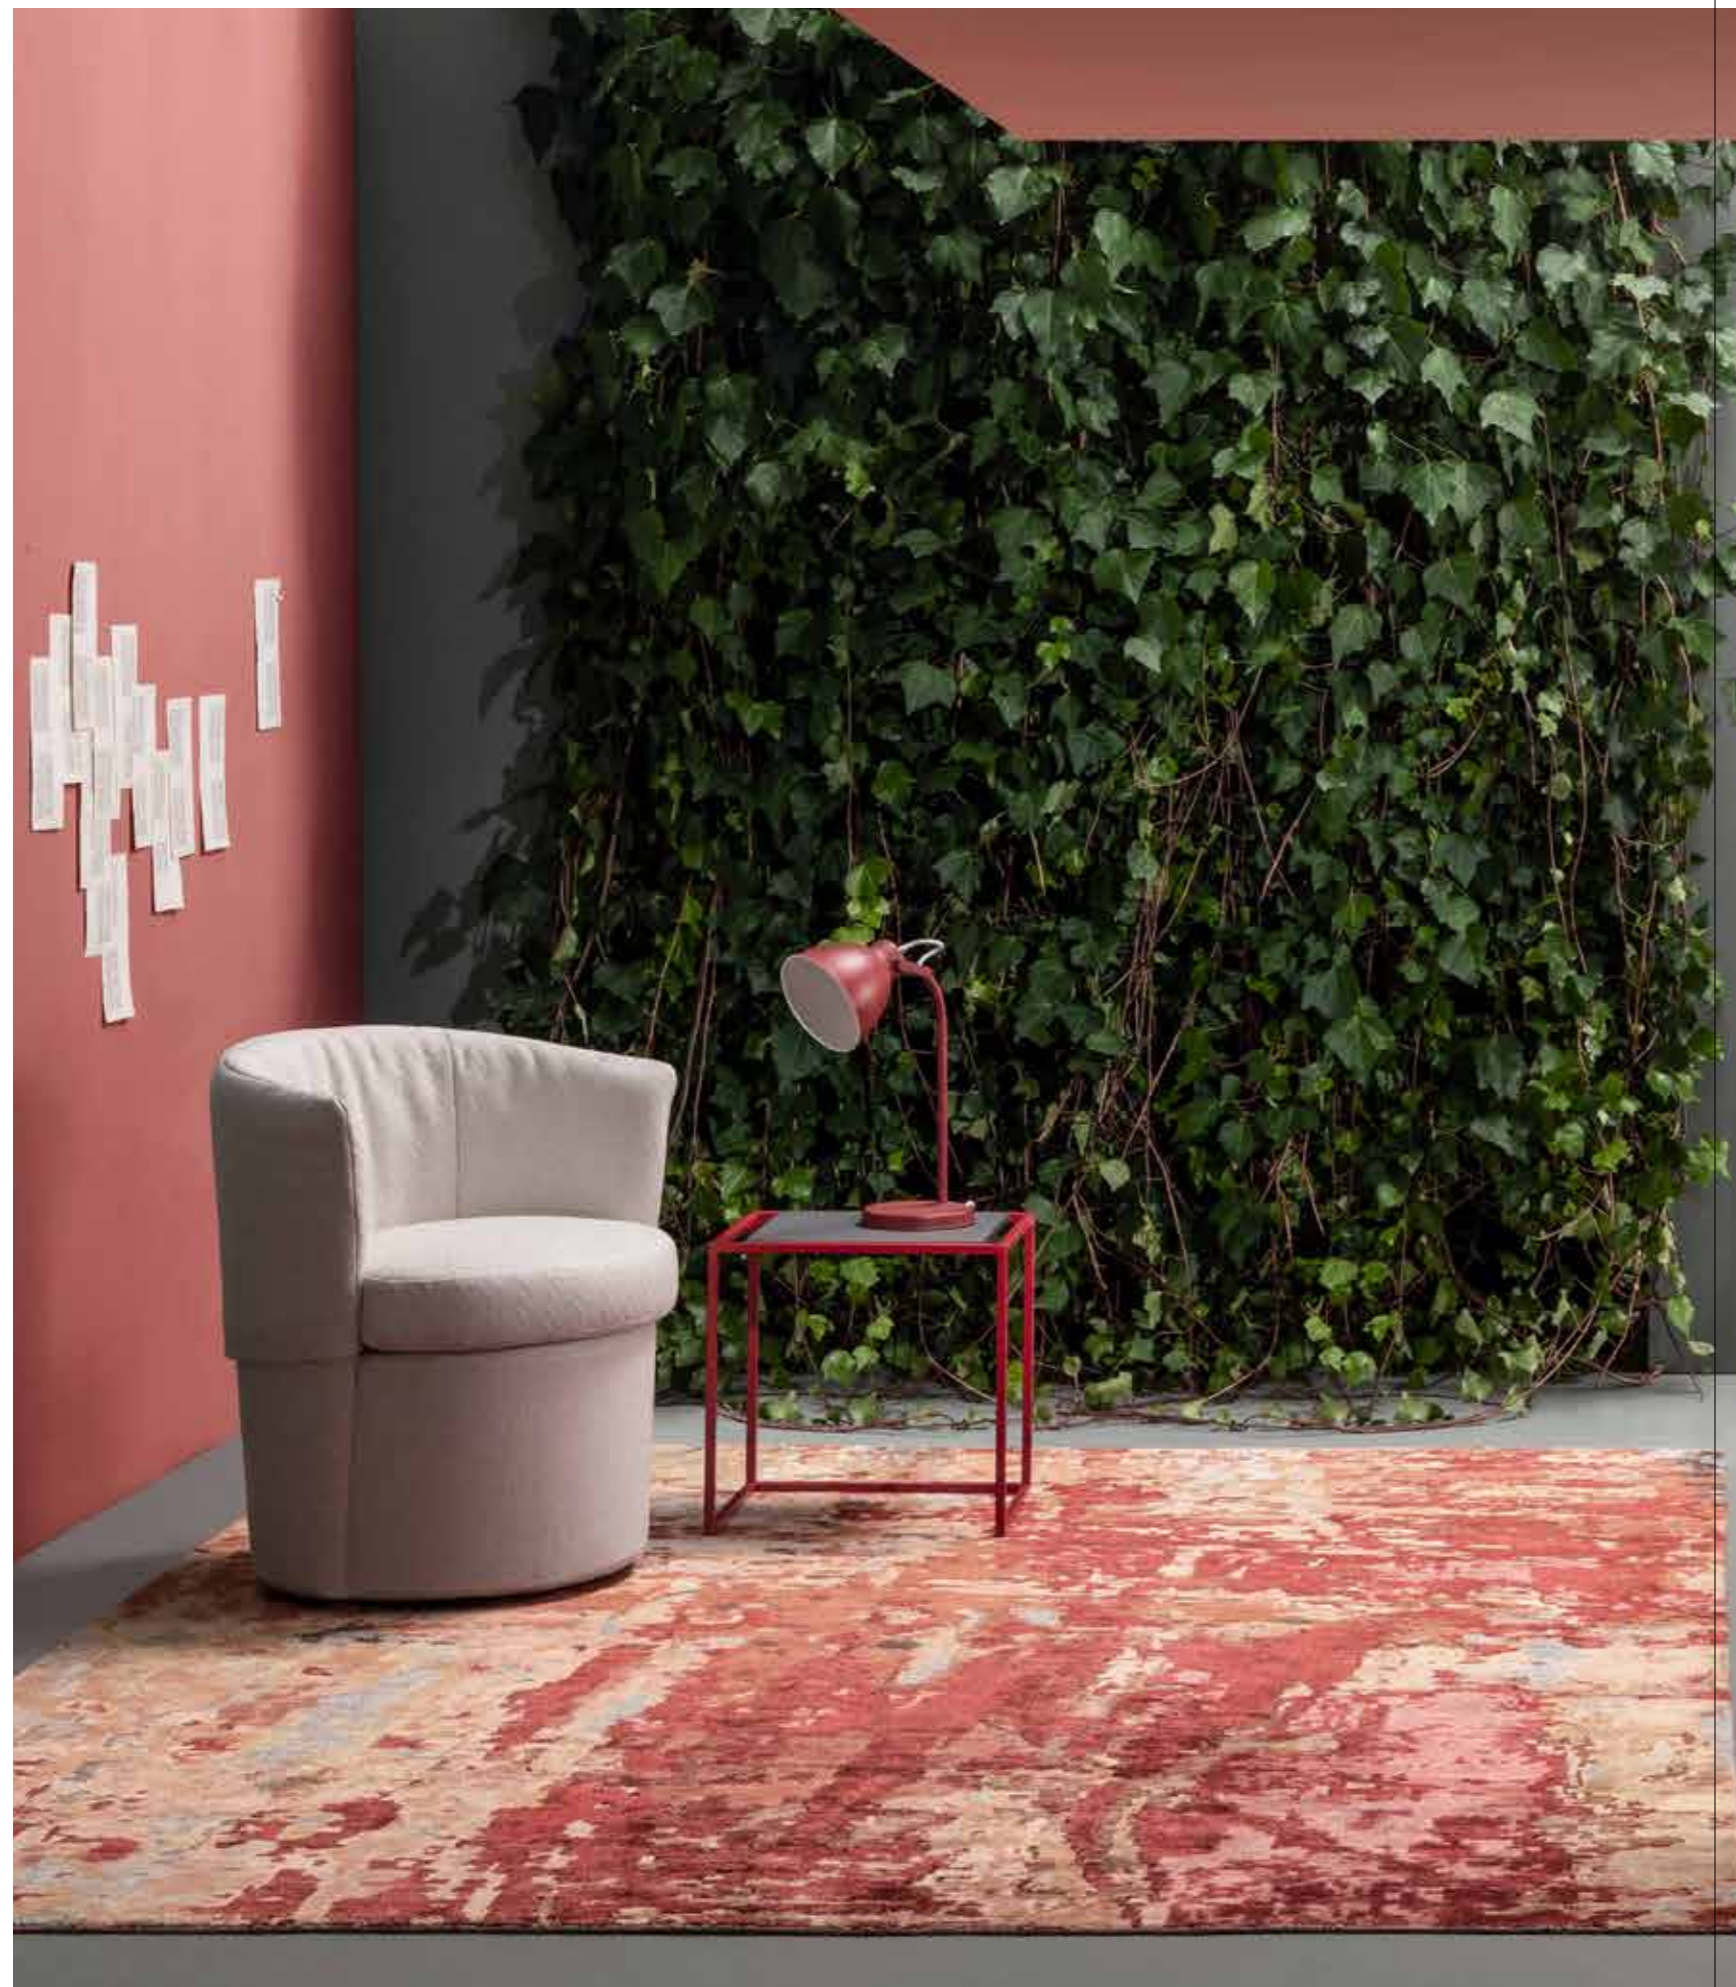

FRAME DOUBLE

Letto colore ciliegia. Materasso e guanciali della linea Bside, completo lenzuola colore 01. Due cuscini decoro cm 60X30 e due plaid Morfeo colore 6100. Poltroncina Peggy. Tavolino Frame cm 45 colore ciliegia.

Bed, cherry colour. Bside mattress and pillows, bedding set, colour 01. Two decorative cushions 60X30 cm and two Morfeo blankets, colour 6100. Peggy armchair. Frame occasional table 45 cm, cherry colour.