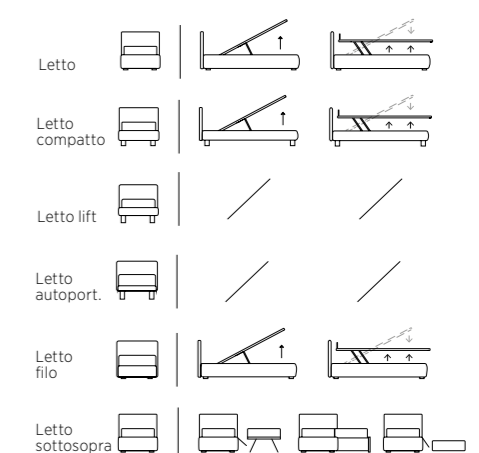

NET

Letto Compatto con piede Glam in metallo colore ciliegia. Materasso e guanciaie della linea Bside, completo lenzuola colore 188. Tre cuscini decoro cm 40X40, cuscino decoro cm 40X40 con trapunta Flash, telo arredo.

Compact bed with Glam feet in metal, cherry colour. Bside mattress and pillow, bedding set, colour 188. Three decorative cushions 40X40 cm, decorative cushion 40X40 cm with Flash quilting, coverlet.

GEOMETRIE E COLORI SI FONDONO IN UN QUADRO PERFETTO

*SHAPES AND COLOURS BLEND
INTO A PERFECT PICTURE*

Poltroncina Malik. Tavolino Leaf H cm 42 con piede in metallo colore ciliegia.

Malik armchair. Occasional table H 42 cm with feet in metal, cherry colour.