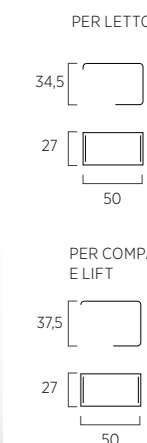

COMODINO BENT

Comodino Bent in metallo di serie colore polvere o seta, su richiesta sei colori.

Bent bedside table in metal, dusty grey or silk colour as standard, six colours on request.