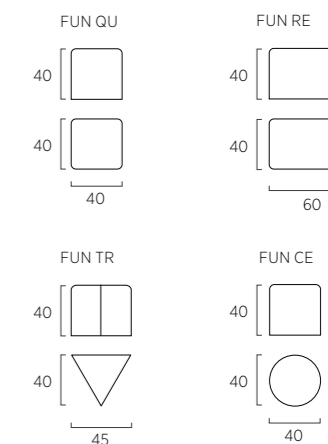

POUFF CONTENITORE

Di serie piede in ABS effetto sospeso, su richiesta ruote. Finitura optional trapunta Dream, Flash, Criss, Band.

ABS feet with suspended effect as standard, wheels on request. Optional Dream, Flash, Criss or Band quilting finish.

POUFF FUN

POUFF TIC TAC

Di serie piede in ABS effetto sospeso. Finitura optional line e con tasca.

ABS feet with suspended effect as standard. Optional line finish and with pocket.