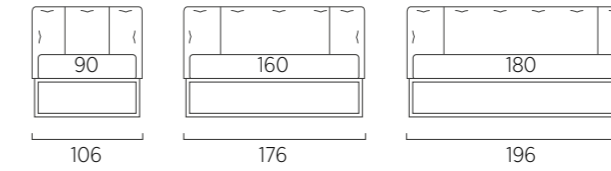

Letto Frame Dress