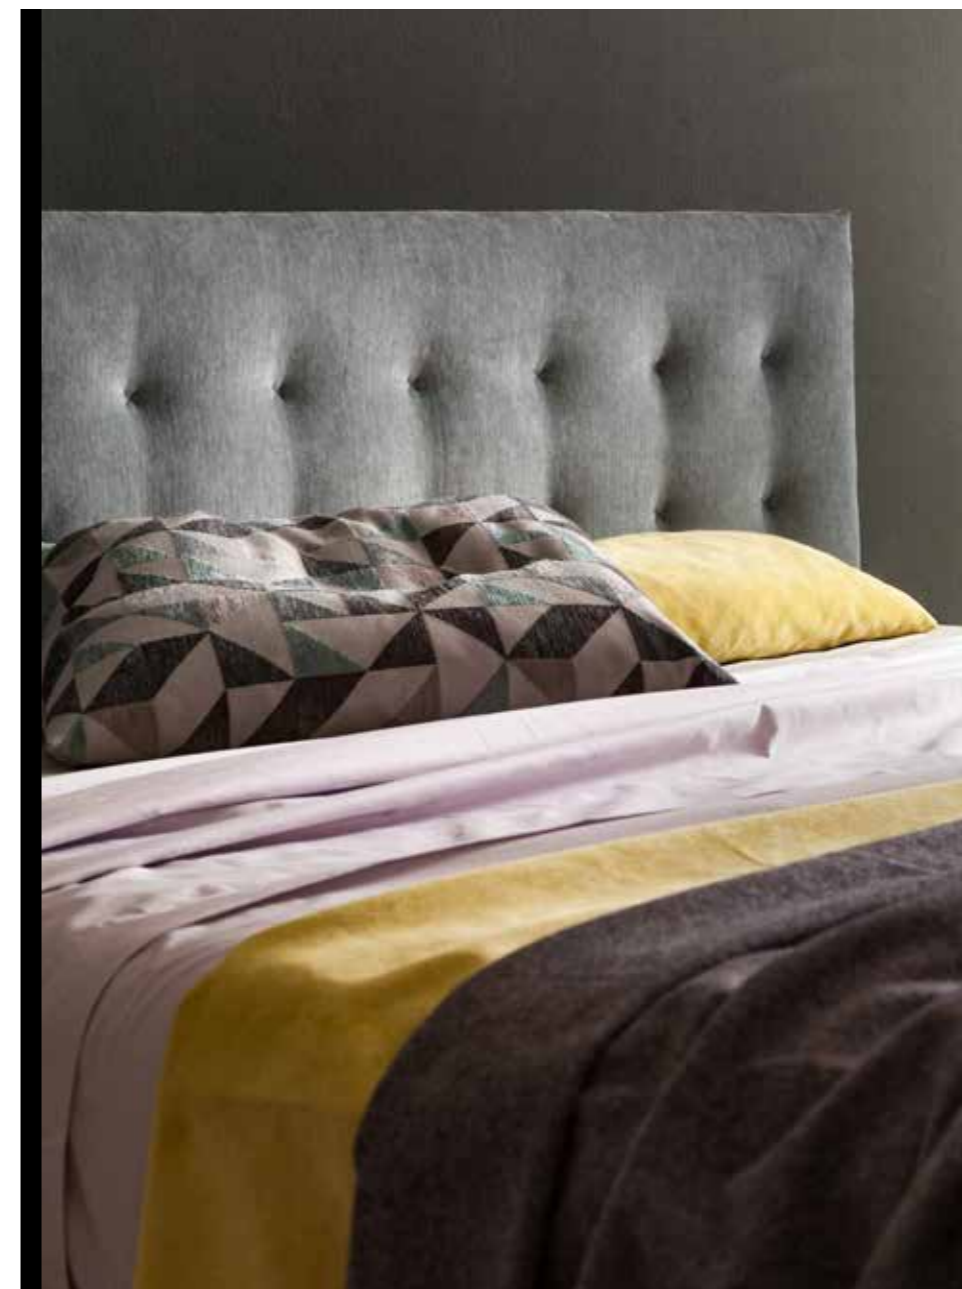

SEMPLICI FORME DA RISCOPIRIRE

SIMPLE FORMS TO BE REDISCOVERED

- PLAIN pag.118
- PIPING pag.120
- TRUSS pag.121
- LOOP pag.122
- SNAP pag.124
- BUBBLES pag.126
- BLOOM pag.127
- ASTER pag.128
- BREAK pag.130
- NET pag.134
- RIFT pag.135
- POCKET pag.136

EMOZIONI A MISURA

*CUSTOMISED
EMOTIONS*

Combinazioni di materiali, colori e complementi d'arredo ideati per rendere altamente distintiva ogni scelta.

Combinations of materials, colours and furnishing accessories, designed to make each choice highly distinctive.