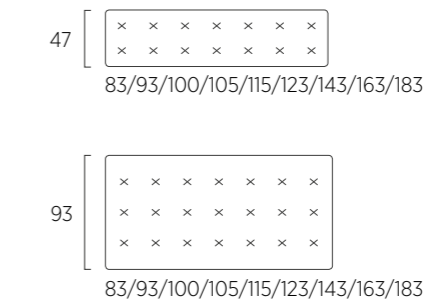

Piano Wall L53XP25, otto colori

Match Wall L53XD25 cm eight colours

Sistema di montaggio Pannelli Wall e Piano Wall

Pannelli Plain P 7

Pannelli Aster P 7

Pannelli Break P 7

Pannelli Bubbles P 7

Pannelli Piping P 7