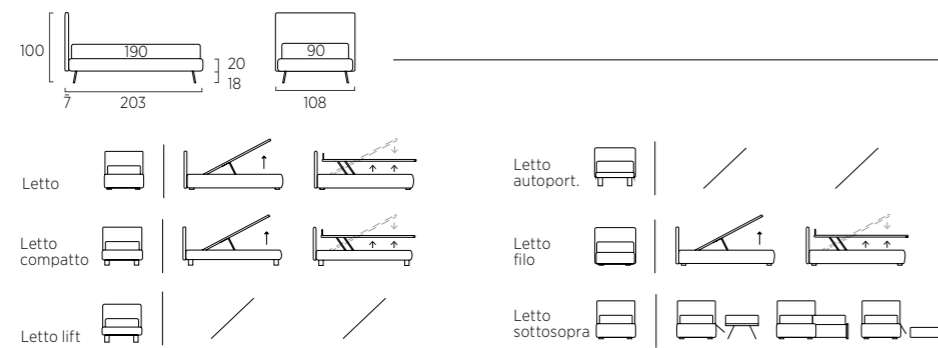

**SEGNO DI STILE
AL DI LÀ DEL
TEMPO**

A SIGN OF TIMELESS STYLE.