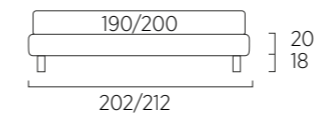

Sommier Lift

DI SERIE:
- piede in legno Cubic h cm 18, colore wengè
SU RICHIESTA:
- piede in legno Cubic h cm 18, colori bianco, naturale, grigio
- piede in legno Conic, Log h cm 18, colori bianco, naturale, wengè
- piede in metallo Top h cm 18, finitura satinato, otto colori
- piede in metallo Basic, Glam, Peak, Trim, Mark e Wily h cm 18, finitura cromo, otto colori

STANDARD:
- h 18 cm Cubic wooden feet, wenge color
TO ORDER:
- h 18 cm Cubic wooden feet. White, natural and grey colours
- h 18 cm Conic and Log wooden feet. White, natural and wenge colours
- h 18 cm Top steel feet, frosted finish, eight colours
- h 18 cm Basic, Glam, Peak, Trim, Mark and Wily steel feet, chrome finish, eight colours