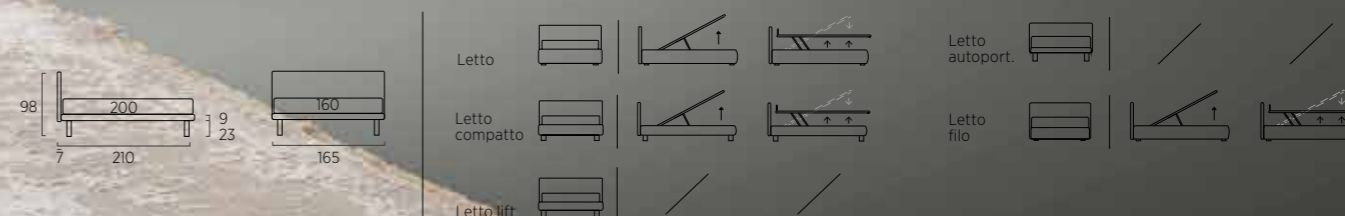

Pouff contenitore cm 80X60 con trapunta Flash.
Tavolino Frame cm 45 colore cobalto. Due moduli
libreria Frame cm 65 e modulo libreria Frame cm 35
colore cobalto.

*Storage footstool 80X60 cm with Flash quilting.
Frame occasional table 45 cm, cobalt colour.
Two Frame bookcase units 65 cm and Frame bookcase
unit 35 cm, cobalt colour.*

SNAP

Letto Autoportante con piede Top in metallo colore cobalto. Materasso e guanciaie della linea Bside, completo lenzuola colore 01 e 243. Tre cuscini decoro cm 40X40, teli arredo.

*Free-standing bed with Top feet in metal, cobalt colour. Bside mattress and pillow, bedding set, colours 01 and 243.
Three decorative cushions 40X40 cm, coverlets.*