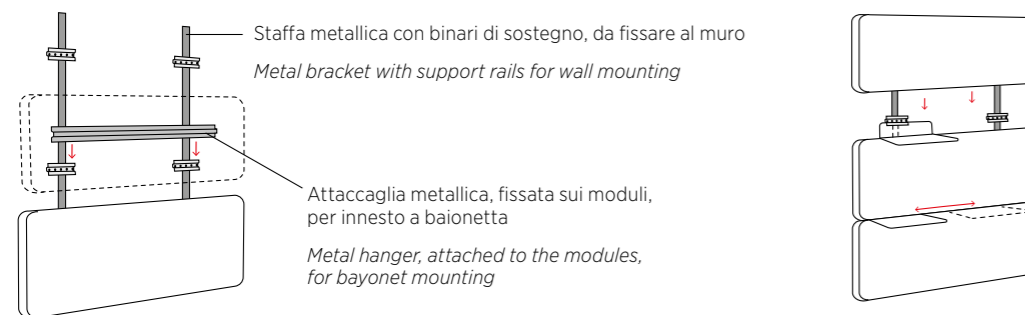

Sistema di montaggio Pannelli Wall e Piano Wall