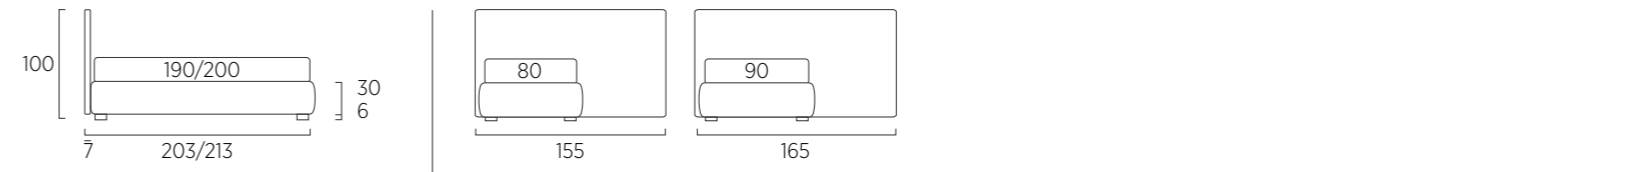

Plain laterale dx/sx

DI SERIE:
- piede in legno Cubic h cm 6, colore wengè
SU RICHIESTA:
- piede in legno Cubic h cm 6, colori bianco, naturale, grigio
- piede in legno Circle h cm 6, colori bianco, naturale, wengè
- ruote Carry
- ruote Roll

STANDARD:
- h 6 cm Cubic wooden feet wengè
TO ORDER:
- h 6 cm Cubic wooden feet white, natural or grey
- h 6 cm Circle wooden feet white, natural or wengè
- Carry wheels
- Roll wheels