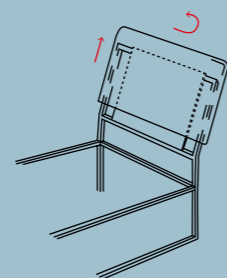

Per cambiare la configurazione di Frame Twist e Frame Dress, sfilare e ruotare di 180° il rivestimento della testiera

To change Frame Twist and Frame Dress configuration, slide and rotate 180° headboard upholstery