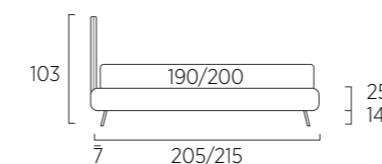

Twist Compatto

DI SERIE:
- piede in legno Log h cm 14, colore wengè
SU RICHIESTA:
- piede in legno Log h cm 14, colori bianco, naturale
- piede in legno Conic h cm 14, colori bianco, naturale, wengè
- piede in metallo Basic, Glam, Peak, Trim, Mark e Wily h cm 14, finitura cromo, otto colori

STANDARD:
- h 14 cm Log wooden feet wengè
TO ORDER:
- h 14 cm Log wooden feet white, natural colours
- h 14 cm Conic wooden feet white, natural and wengè colours
- h 14 cm Basic, Glam, Peak, Trim, Mark and Wily steel feet, chrome finish, eight colours