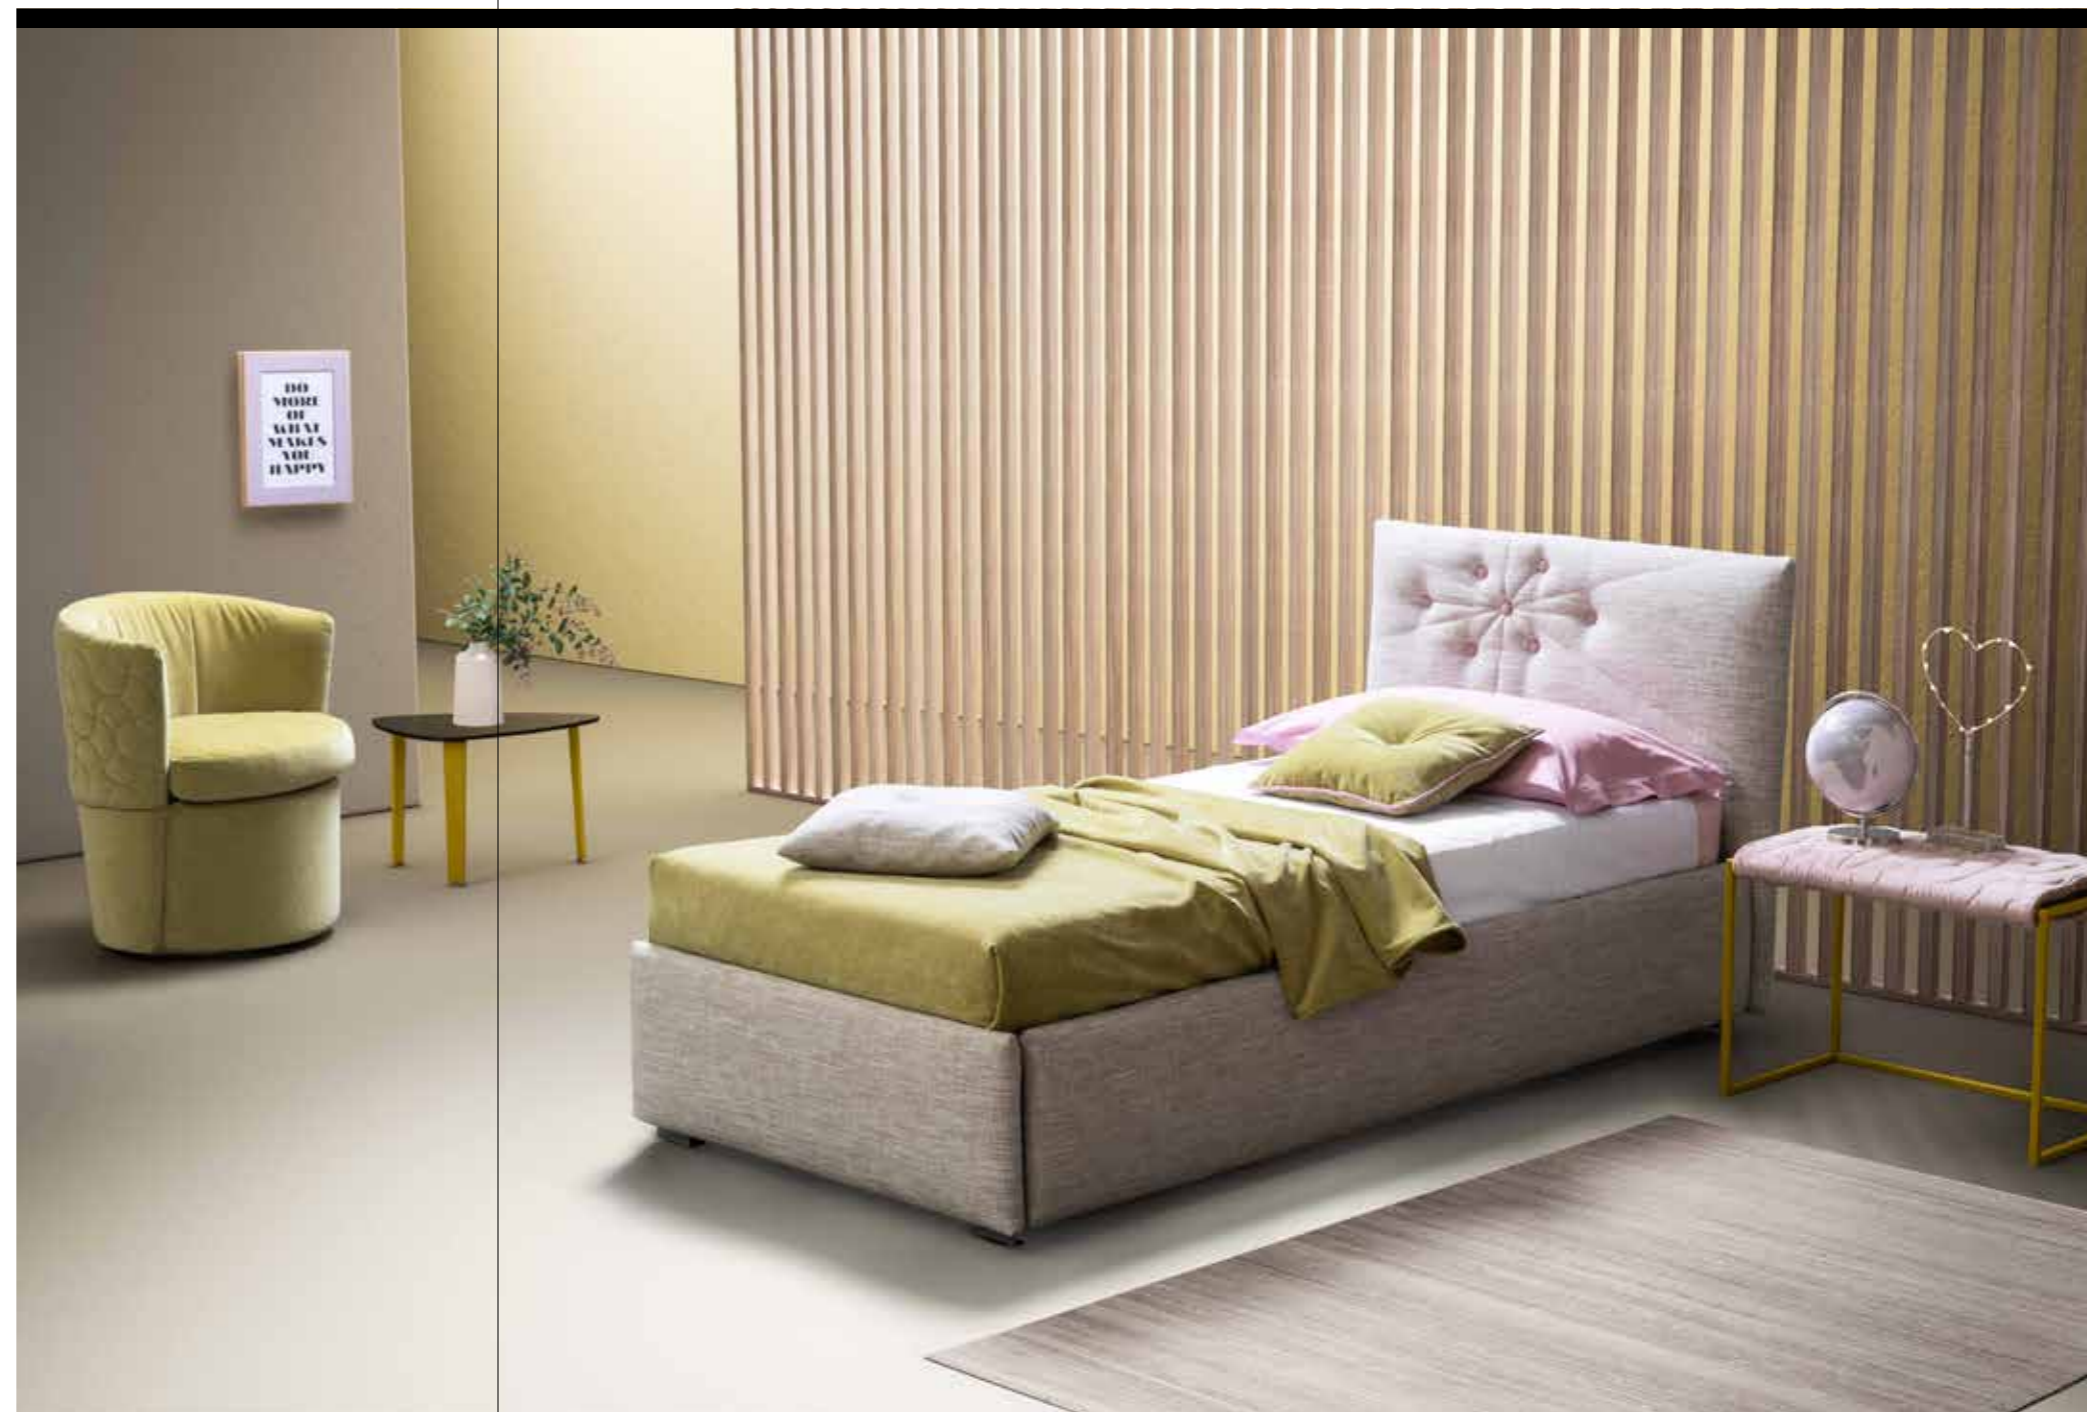

#01 La cura del dettaglio contraddistingue ogni prodotto.

The attention to detail distinguishes each and every product.

#02 Panca Frame in metallo verniciato colore oliva con rivestimento in tessuto reversibile e trapunta Dream.

Frame bench in olive colour painted metal with reversible fabric lining and Dream quilting.

#01

#02

SOLUZIONI INEDITE PER ARREDARE

*ORIGINAL SOLUTIONS FOR
FURNISHING*

BLOOM

Letto Sottosopra con sistema Fast. Materasso e guanciaie della linea Bside, completo lenzuola colore 01 e 05. Cuscino decoro cm 40X40 e cuscino decoro cm 40X40 con finitura Line e bottone, telo arredo. Poltroncina Peggy con trapunta Dream, tavolino Leaf H cm 37 con piede colore oliva. Panca Frame cm 65 colore oliva con trapunta Dream.

Upside-down bed with Fast system. Bside mattress and pillow, bedding set, colours 01 and 05. Decorative cushion 40X40 cm and decorative cushion 40X40 cm with Line finish and button, coverlet. Peggy armchair with Dream quilting, Leaf occasional table H 37 cm with feet, olive colour. Frame bench 65 cm, olive colour with Dream quilting.