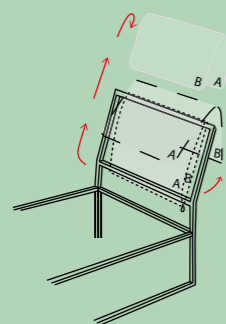

Per cambiare la configurazione di Frame e Frame Double, aprire la cerniera, capovolgere il rivestimento della testiera e riposizionarlo

To change Frame and Frame Double configuration open the zipper, turn the lining upside down headboard and reposition it