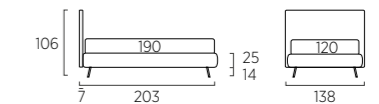

NET

Letto Compatto con piede Glam in metallo colore ciliegia. Materasso e guanciaie della linea Bside, completo lenzuola colore 188. Tre cuscini decoro cm 40X40, cuscino decoro cm 40X40 con trapunta Flash, telo arredo.

Compact bed with Glam feet in metal, cherry colour. Bside mattress and pillow, bedding set, colour 188. Three decorative cushions 40X40 cm, decorative cushion 40X40 cm with Flash quilting, coverlet.

GEOMETRIE E COLORI SI FONDONO IN UN QUADRO PERFETTO

*SHAPES AND COLOURS BLEND
INTO A PERFECT PICTURE*

Poltroncina Malik. Tavolino Leaf H cm 42 con piede in metallo colore ciliegia.

Malik armchair. Occasional table H 42 cm with feet in metal, cherry colour.