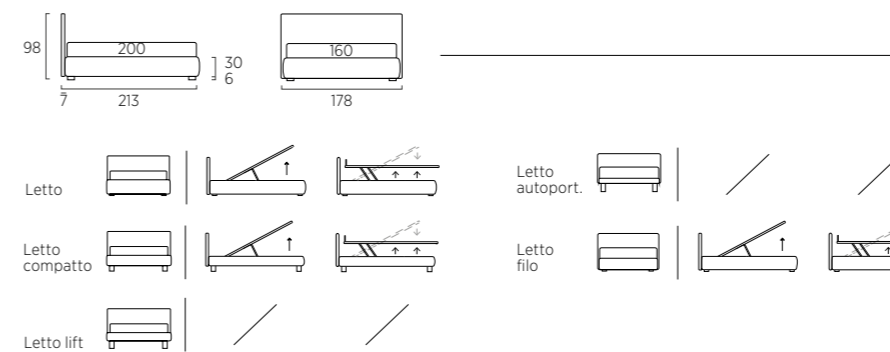

NET

Letto. Materasso e guanciali della linea Bside, completo copripiumino colore 192. Cuscino decoro cm 40X40. Plaid Linosa colore 08 e plaid Pantelleria colore 10. Modulo libreria Frame cm 65 colore bottiglia con tessuto.

Bed. Bside mattress and pillow, duvet cover set, colour 192. Decorative cushion 40X40 cm. Linosa blanket, colour 08 and Pantelleria blanket, colour 10. Frame bookcase unit 65 cm, bottle green colour with fabric.