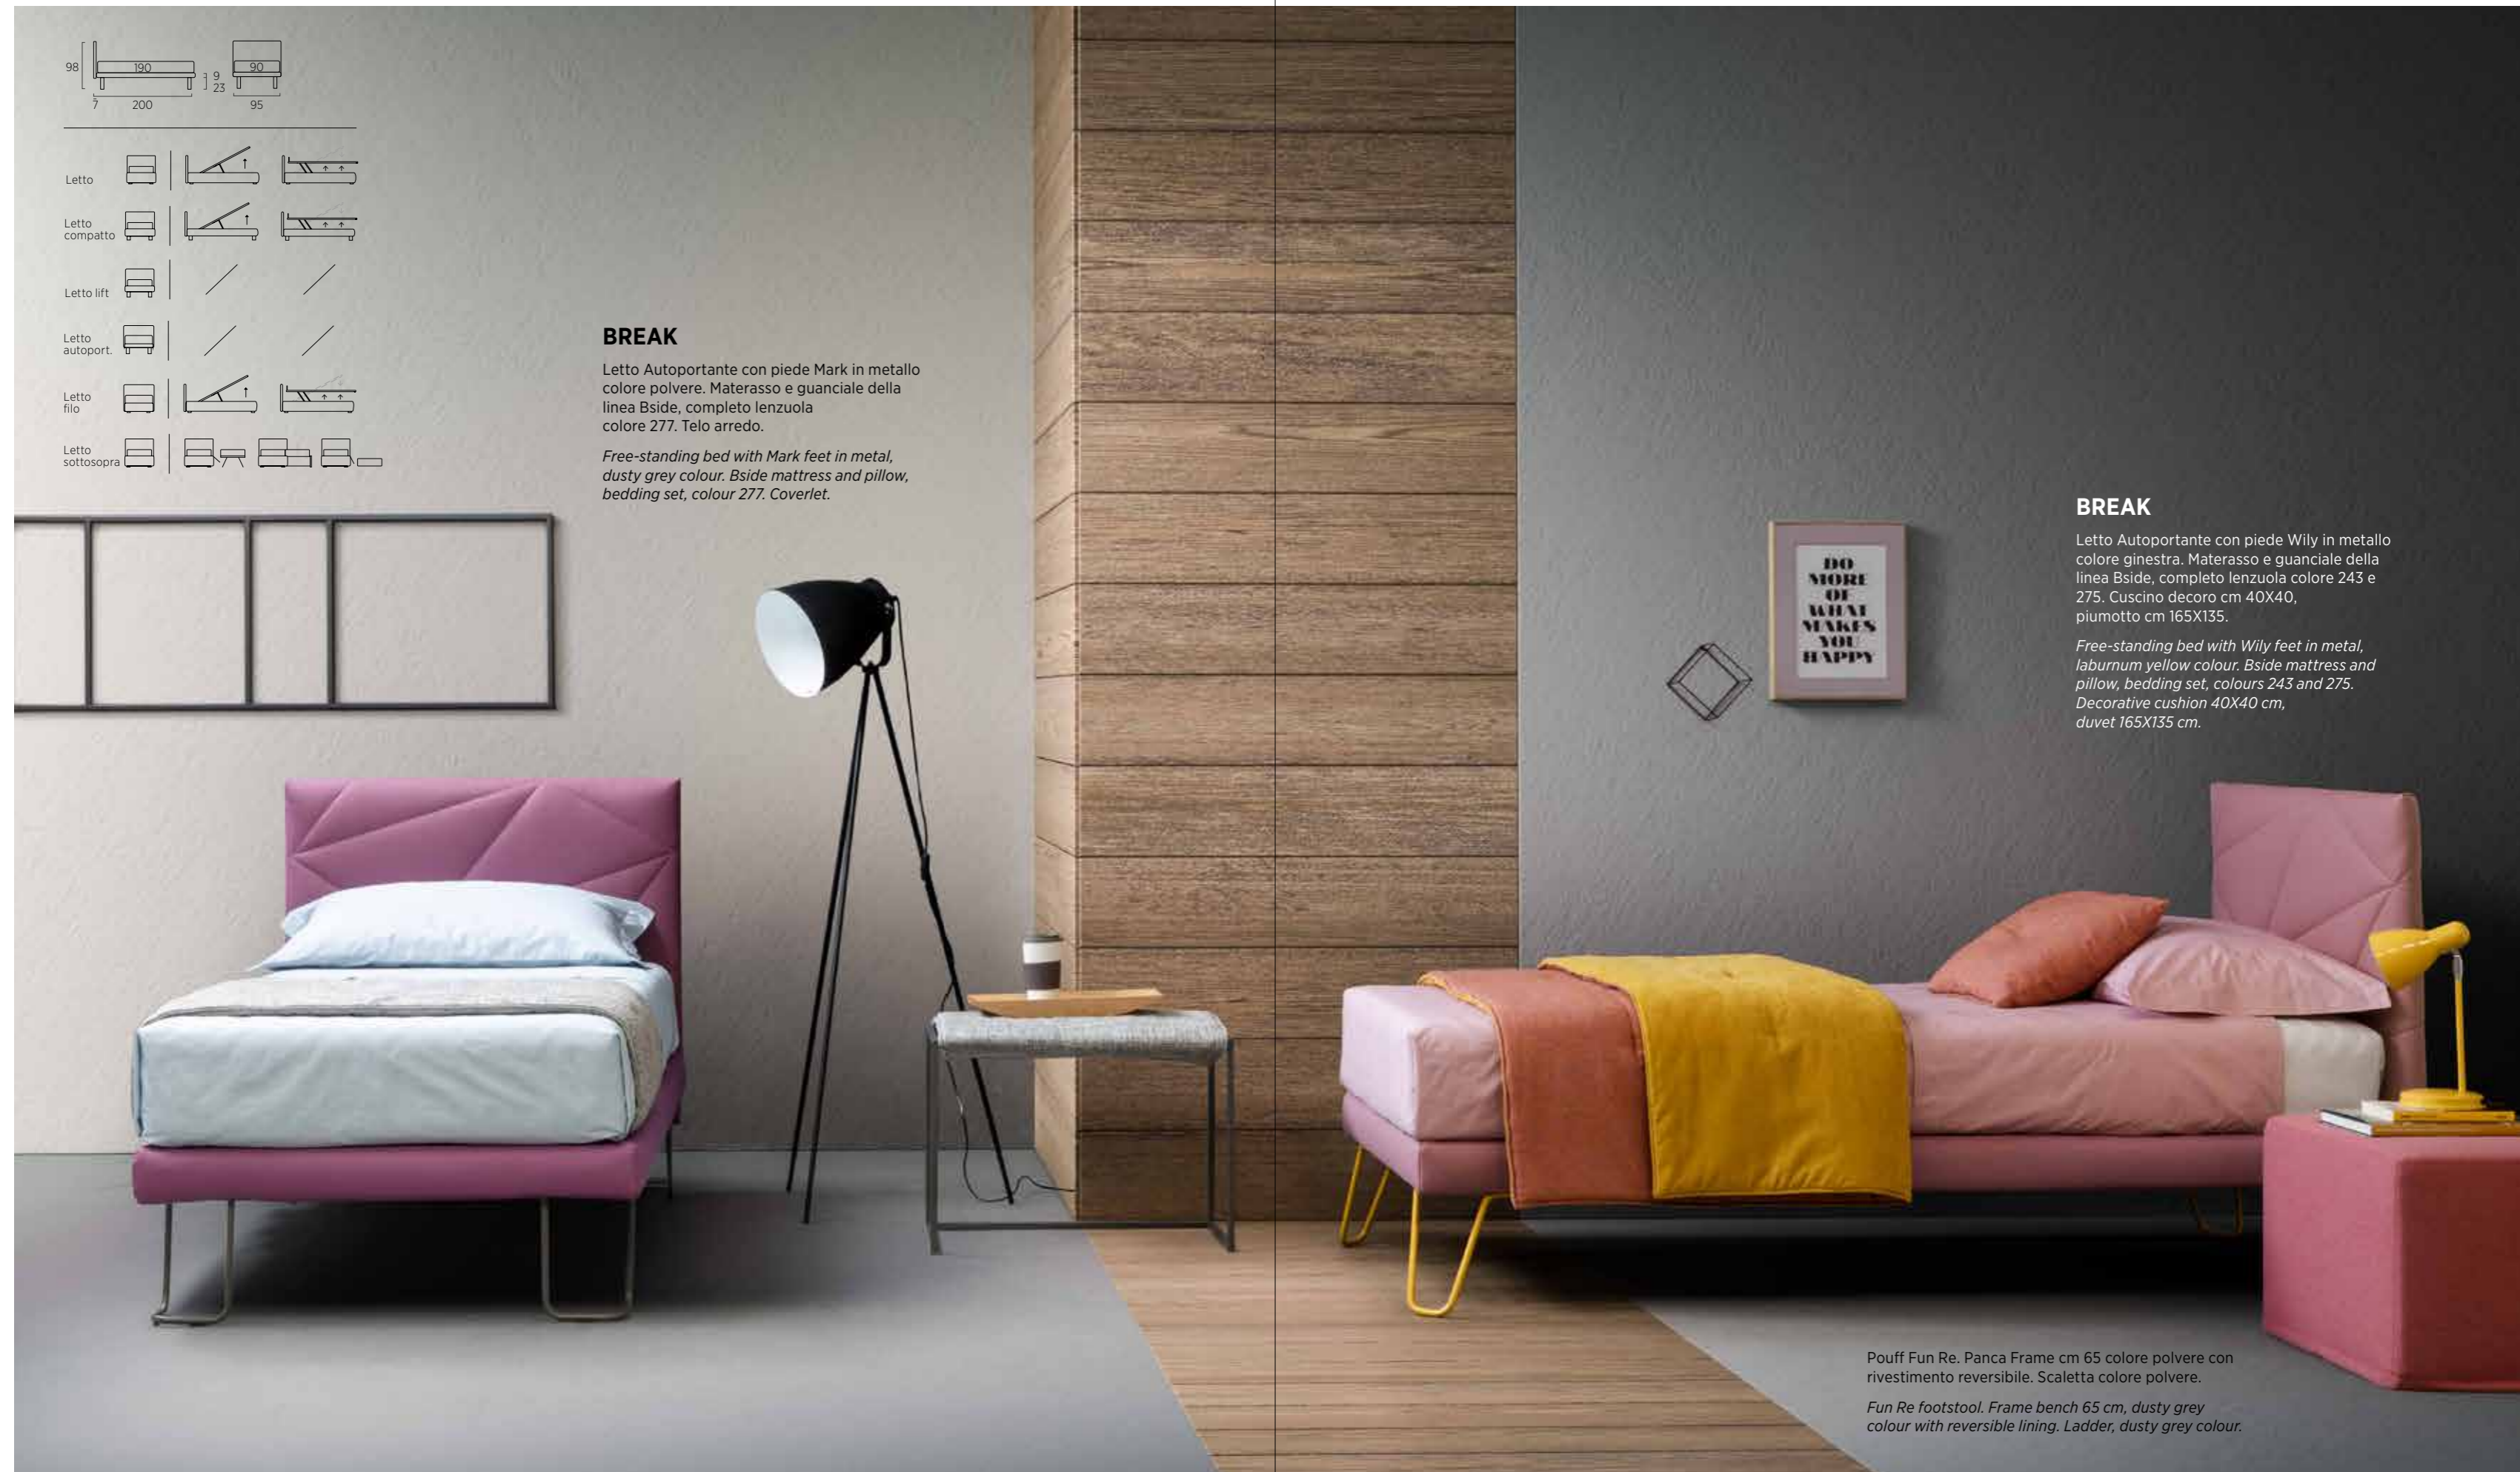

BREAK

Letto Autoportante con piede Mark in metallo colore polvere. Materasso e guanciaie della linea Bside, completo lenzuola colore 277. Telo arredo.

Free-standing bed with Mark feet in metal, dusty grey colour. Bside mattress and pillow, bedding set, colour 277. Coverlet.

BREAK

Letto Autoportante con piede Wily in metallo colore ginestra. Materasso e guanciaie della linea Bside, completo lenzuola colore 243 e 275. Cuscino decoro cm 40X40, piumotto cm 165X135.

Free-standing bed with Wily feet in metal, laburnum yellow colour. Bside mattress and pillow, bedding set, colours 243 and 275. Decorative cushion 40X40 cm, duvet 165X135 cm.