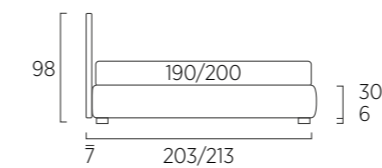

Pocket

Rift

Snap

Truss

I disegni si riferiscono alla misura cm 80/90 nominale, per versione matrimoniale (cm 160 - 180) vedere a pagina 122: Loop, pagina 134: Net, pagina 135: Rift

Letto

DI SERIE:

- piede in legno Cubic h cm 6 colore wengè
- SU RICHIESTA:
- piede in legno Cubic h cm 6, colori bianco, naturale, grigio
- piede in legno Circle h cm 6, colori bianco, naturale, wengè
- ruote Carry
- ruote Roll