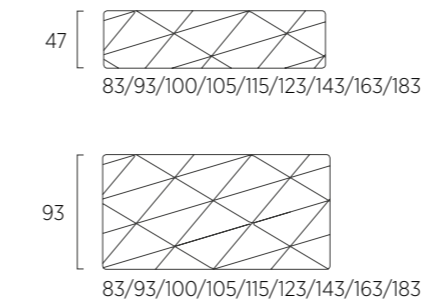

Piano Wall L53XP25, otto colori

Match Wall L53XD25 cm eight colours

Sistema di montaggio Pannelli Wall e Piano Wall

Pannelli Plain P 7

Pannelli Aster P 7

Pannelli Break P 7

Pannelli Bubbles P 7

Pannelli Piping P 7