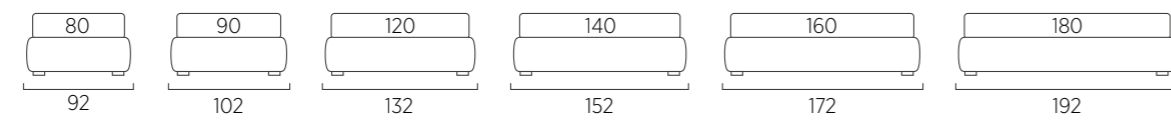

Sommier

DI SERIE:
- piede in legno Cubic h cm 6, colore wengè
SU RICHIESTA:
- piede in legno Cubic h cm 6 colore bianco, naturale, grigio
- piede in legno Circle h cm 6 colore bianco, naturale, wengè
- ruote Carry
- ruote Roll

STANDARD:
- h 6 cm Cubic wooden feet wengè
TO ORDER:
- h 6 cm Cubic wooden feet white, natural or grey
- h 6 cm Circle wooden feet white, natural or wengè
- Carry wheels
- Roll wheels