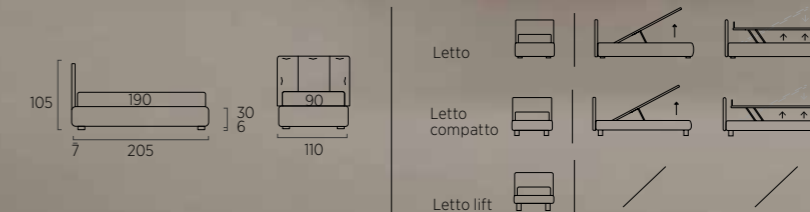

LETTO DISEGNATO DA UN FILO

BED DEFINED BY A THREAD

#01 La reversibilità del rivestimento della testiera permette di cambiare con facilità la configurazione del letto.

The reversibility of the headboard lining makes it easy to change the configuration of the bed.

#02 Combinazioni tessili e trame si uniscono con morbidezza attraverso finiture e cuciture sartoriali per valorizzare la creatività delle scelte.

Combinations of fabrics and textures come together with softness through tailored finishes and seams, to enhance the creativity of the choices.

#01

#02

DRESS

Letto con piede Circle in legno colore naturale. Materasso e guanciale della linea Bside, completo lenzuola colore 138. Cuscino decoro cm 60X30, cuscino decoro cm 40X40 e cuscino decoro cm 40X40 con finitura Line, telo arredo.

Bed with Circle feet in wood, natural colour. Bside mattress and pillow, bedding set, colour 138. Decorative cushion 60X30 cm, decorative cushion 40x40 cm and decorative cushion 40X40 cm with Line finish, coverlet.

Pouff Fun Ce.
Tavolino Frame cm 65
colore oliva.

*Fun Ce footstool.
Frame occasional
table 65 cm,
olive colour.*