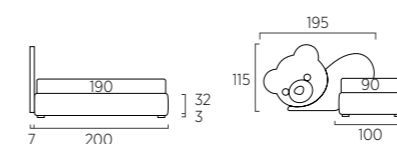

FORMA RASSICURANTE CHE REGALA EMOZIONI

*A REASSURING SHAPE
THAT INSPIRES*