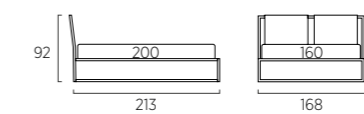

FRAME DOUBLE

Letto colore oliva con trapunta Dream, con sistema alzarete. Materasso e guanciali della linea Bside, completo lenzuola colore 01 e 192. Cuscino decoro cm 60X30 con finitura Line e cuscino decoro cm 40X40, piumotto cm 165X65, plaid Morfeo colore 6100.
Poltroncina Dori con piede Trim in metallo colore polvere.

*Bed, olive colour with Dream quilting, with bed lift systems.
Bside mattress and pillows, bedding set, colours 01 and 192. Decorative cushion 60X30 cm with Line finish and decorative cushion 40X40 cm, duvet 165x65 cm, Morfeo blanket, colour 6100.
Dori armchair with Trim feet in metal, dusty grey colour.*

**STILE E
FUNZIONALITÀ
IN EQUILIBRIO
PERFETTO**

*STYLE AND FUNCTIONALITY IN
PERFECT HARMONY*