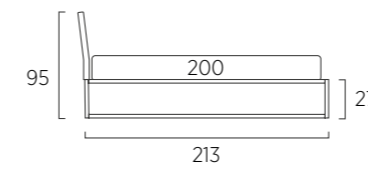

Letto Frame Dress