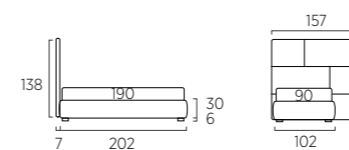

COMBINAZIONI TESSILI E LAVORAZIONI A TRAPUNTA PER UNA SCELTA DISTINTIVA

TEXTILE COMBINATIONS AND QUILTING FOR A DISTINCTIVE CHOICE

GIOCHI DI FORME E COLORI

GAMES OF SHAPES AND COLOURS

PANNELLI WALL

Due cm 53 H 46, uno cm 53 H 46 con trapunta Dream, due cm 104 H 46, uno cm 104 H 46 con trapunta Dream e piano Wall cm 53 colore cobalto.
Sommier. Materasso e guanciale della linea Bside, completo copripiumino colore 165 e 278. Cuscino decoro cm 60X30 con trapunta Dream, plaid Karpati colore 04. Pouff contenitore cm 60X80 con trapunta Criss. Modulo libreria Frame cm 35 colore ginestra e modulo libreria Frame cm 35 colore cobalto.