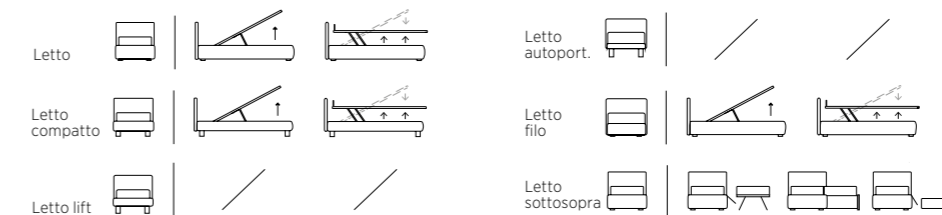

Sistema alzarete Pivot con apertura laterale destro
Pivot base lift-up mechanism with right side opening