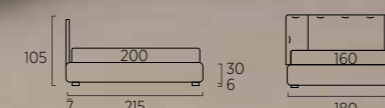

DRESS

Letto con piede Cubic in legno colore bianco. Materasso e guanciali della linea Bside, completo lenzuola colore 192 e 243. Cuscino rullo cm 80 con finitura Line e cuscino decoro cm 40X40 con finitura Line e bottone, plaid Morfeo colore 6100, piumotto cm 165X65.

Bed with Cubic feet in wood, white colour. Bside mattress and pillows, bedding set, colours 192 and 243. Tube cushion 80 cm with Line finish and decorative cushion 40X40 cm with Line finish and button, Morfeo blanket, colour 6100, duvet 165X65 cm.

Poltroncina Sasha con trapunta Dream con piede Basic in metallo colore polvere. Tavolino Kik cm 60 H 37 e tavolino Kik cm 90 H 42.

Sasha armchair with Dream quilting and Basic feet in metal, dusty grey colour. Kik occasional table 60 x H 37 cm, Kik occasional table 90XH 42 cm.