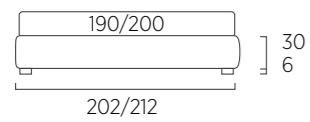

Sommier

DI SERIE:
- piede in legno Cubic h cm 6, colore wengè
SU RICHIESTA:
- piede in legno Cubic h cm 6 colore bianco, naturale, grigio
- piede in legno Circle h cm 6 colore bianco, naturale, wengè
- ruote Carry
- ruote Roll

STANDARD:
- h 6 cm Cubic wooden feet wengè
TO ORDER:
- h 6 cm Cubic wooden feet white, natural or grey
- h 6 cm Circle wooden feet white, natural or wengè
- Carry wheels
- Roll wheels