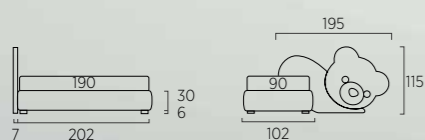

TED

Sommier con piede Cubic in legno colore grigio.
Pannello Ted destro. Materasso e guanciaie della linea Bside, completo lenzuola colore 243 e 278. Cuscino decoro cm 60X30 con finitura Line e cuscino decoro cm 40X40 con finitura Line e bottone, telo arredo.

Divan bed with Cubic feet in wood, grey colour. Ted panel, right. Bside mattress and pillow, bedding set, colours 243 and 278. Decorative cushion 60x30 cm with Line finish and decorative cushion 40x40 cm with Line finish and button, coverlet.

Pouff Fun Tr.
Cuscino decoro cm 40X40 con finitura Line.

Fun Tr footstool. Decorative cushion 40X40 cm with Line finish.