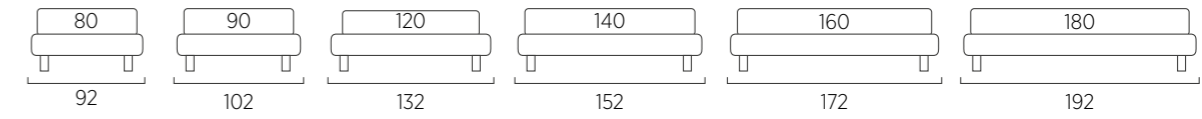

Sommier Lift

DI SERIE:
- piede in legno Cubic h cm 18, colore wengè
SU RICHIESTA:
- piede in legno Cubic h cm 18, colori bianco, naturale, grigio
- piede in legno Conic, Log h cm 18, colori bianco, naturale, wengè
- piede in metallo Top h cm 18, finitura satinato, otto colori
- piede in metallo Basic, Glam, Peak, Trim, Mark e Wily h cm 18, finitura cromo, otto colori

STANDARD:
- h 18 cm Cubic wooden feet, wenge color
TO ORDER:
- h 18 cm Cubic wooden feet. White, natural and grey colours
- h 18 cm Conic and Log wooden feet. White, natural and wenge colours
- h 18 cm Top steel feet, frosted finish, eight colours
- h 18 cm Basic, Glam, Peak, Trim, Mark and Wily steel feet, chrome finish, eight colours