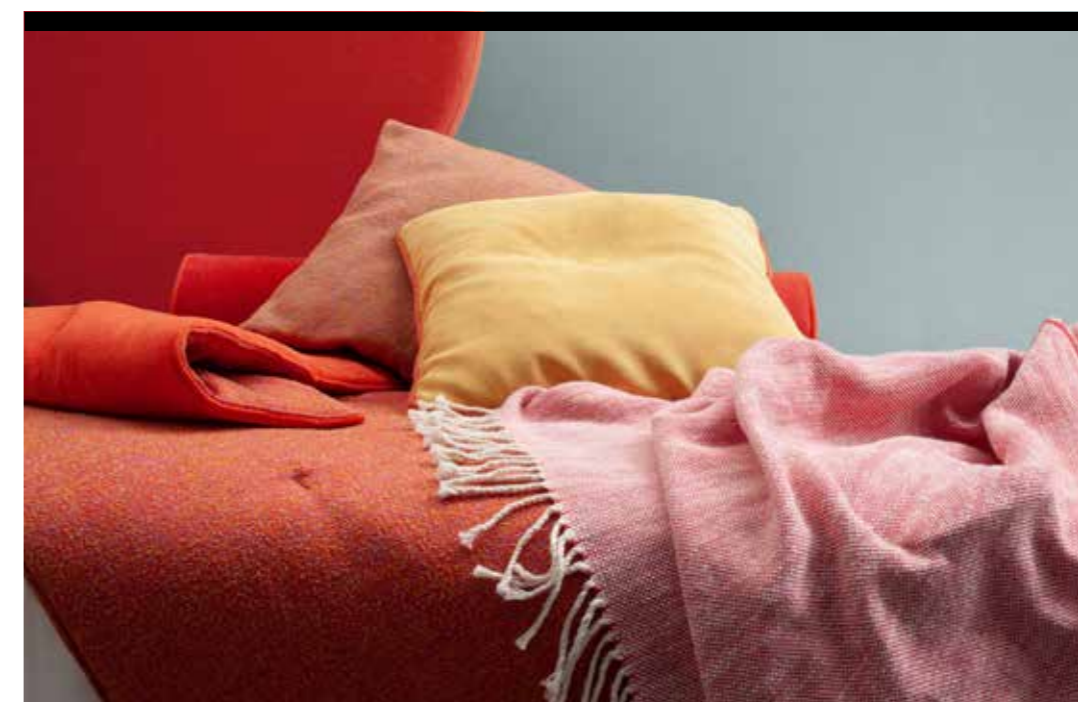

PROPOSTA ALTERNATIVA PER COMPOSIZIONI ORIGINALI

*AN ALTERNATIVE COLLECTION
FOR ORIGINAL COMPOSITIONS*