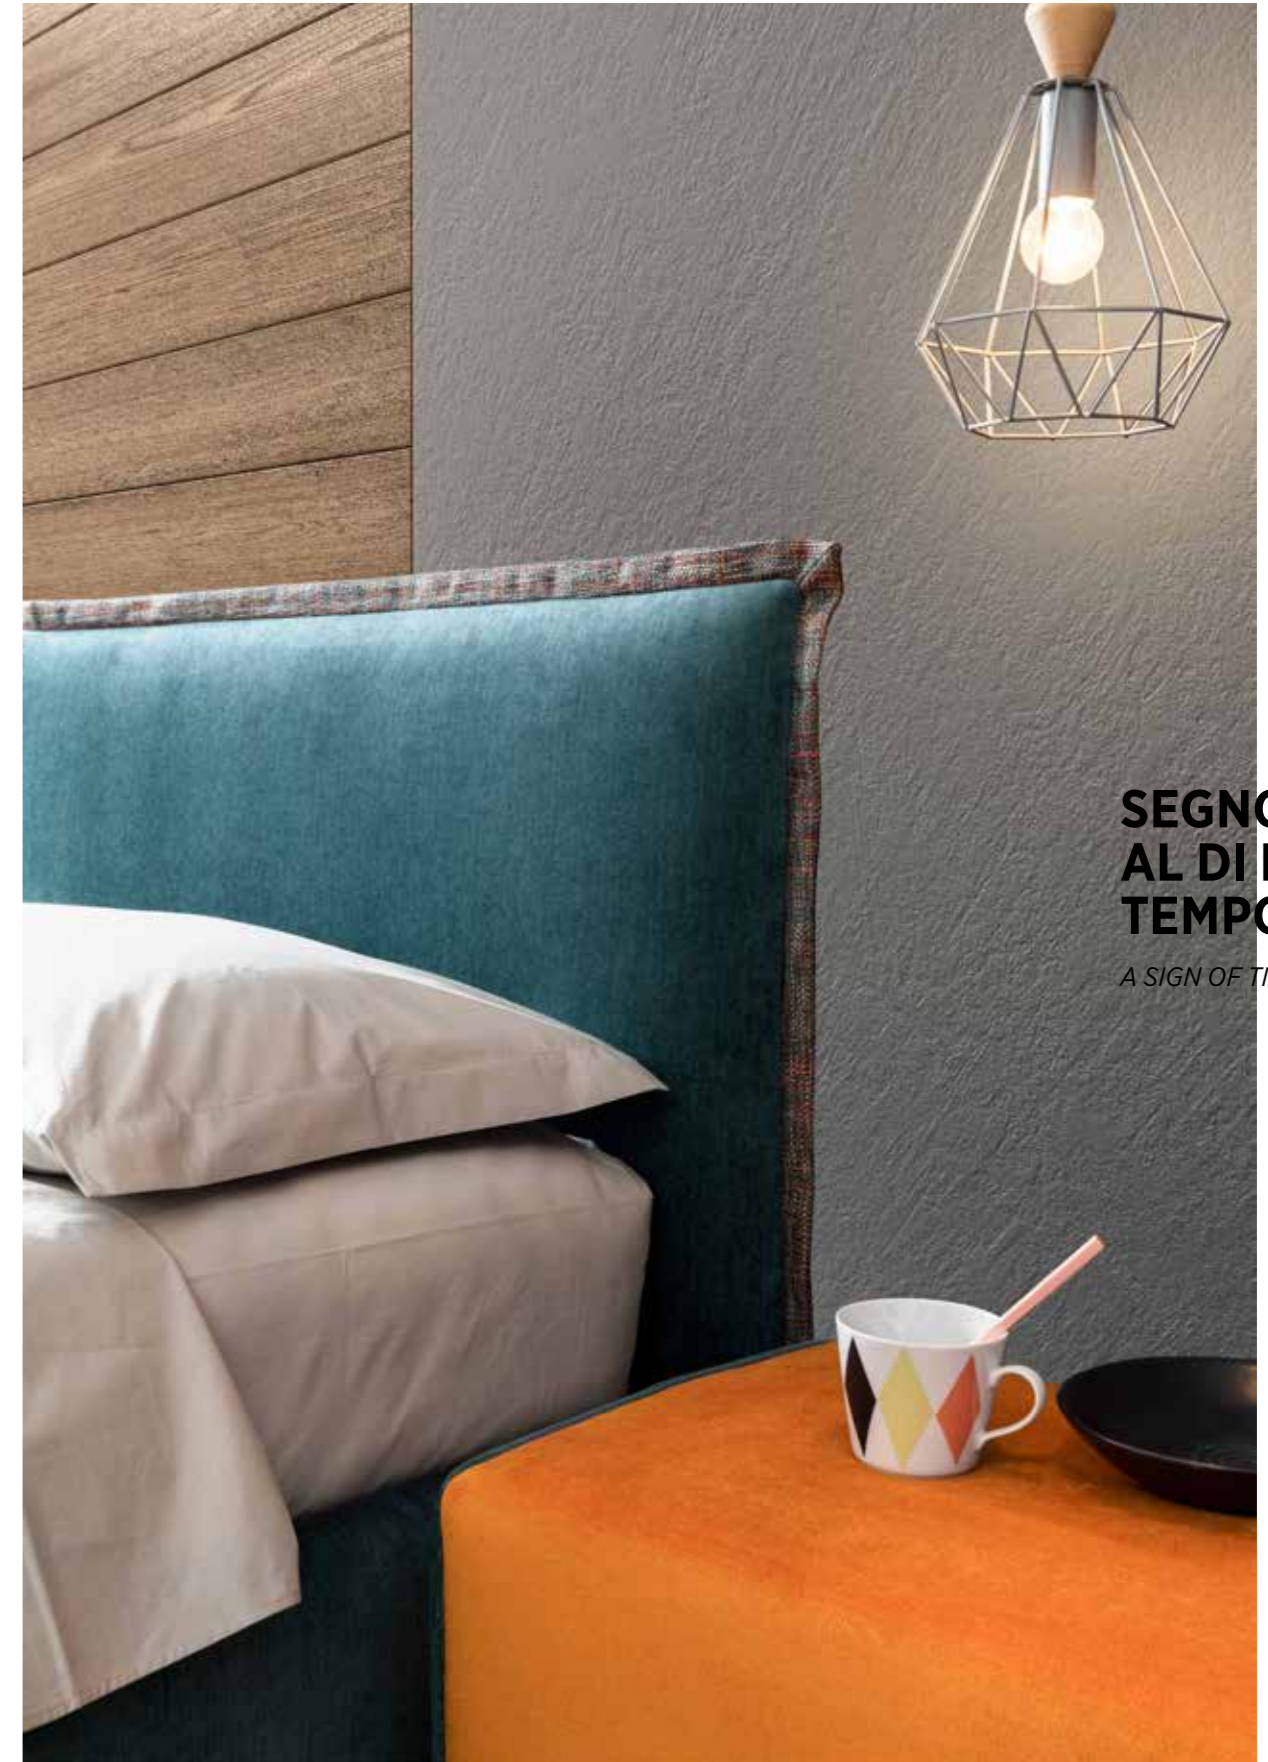

**SEGNO DI STILE
AL DI LÀ DEL
TEMPO**

A SIGN OF TIMELESS STYLE.