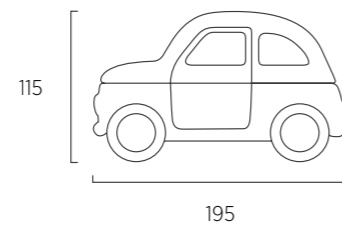

Car dx/sx

P 5