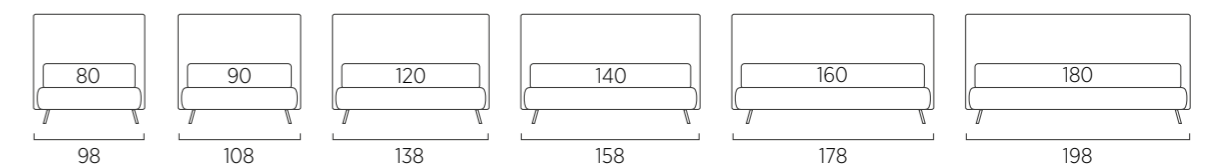

Letto Compatto

DI SERIE:

- piede in legno Log h cm 14, colore wengè
- SU RICHIESTA:
- piede in legno Log h cm 14, colori bianco, naturale
- piede in legno Conic h cm 14, colori bianco, naturale, wengè
- piede in metallo Basic, Glam, Peak, Trim, Mark e Wily h cm 14, finitura cromo, otto colori

STANDARD:

- h 14 cm Log wooden feet wengè
- TO ORDER:
- h 14 cm Log wooden feet white, natural colours
- h 14 cm Conic wooden feet white, natural and wengè colours
- h 14 cm Basic, Glam, Peak, Trim, Mark and Wily steel feet, chrome finish, eight colours