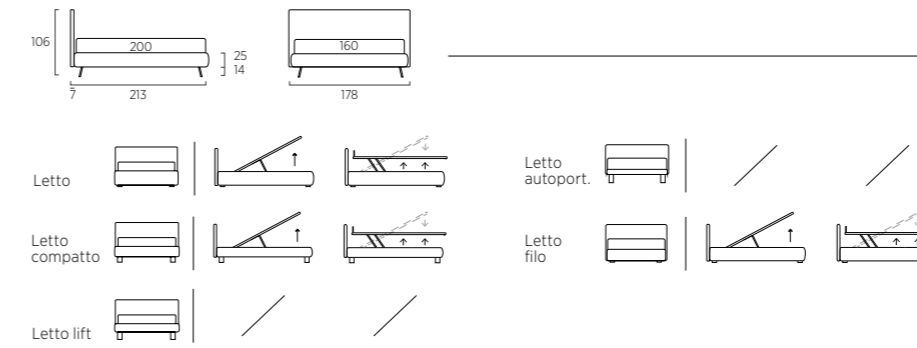

PIPING

Letto Compatto con piede Mark in metallo colore seta.
Materasso e guanciali della linea Bside, completo lenzuola
colore 138 e 188. Cuscino decoro cm 60X30 e cuscino decoro
cm 40X40, plaid Pantelleria colore 04.
Tavolino Frame cm 65 colore seta. Scaletta colore seta.

*Compact bed with Mark feet in metal, silk colour.
Bside mattress and pillows, bedding set, colours 138 and 188.
Decorative cushion 60x30 cm and decorative cushion
40x40 cm, Pantelleria blanket, colour 04.
Frame occasional table 65 cm, silk colour. Ladder, silk colour.*