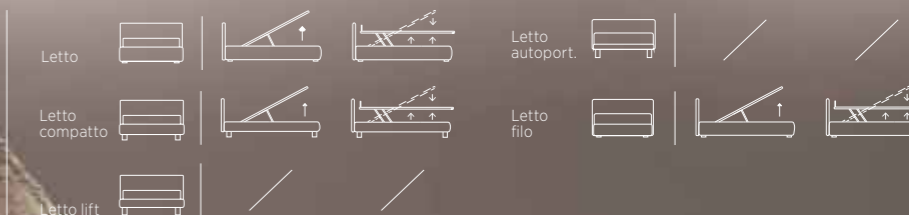

PLAIN

Letto. Materasso e guanciali della linea Bside, completo lenzuola colore 243. Cuscino decoro cm 55x45 e cuscino decoro cm 40x40, telo arredo, plaid Morfeo colore 5000 e Plaid Linosa colore 08. Comodino Bent colore polvere.

Bed. Bside mattress and pillows, bedding set, colour 243. Decorative cushion 55x45 cm and decorative cushion 40x40 cm, coverlet, Morfeo blanket, colour 5000 and Linosa blanket, colour 08. Bent bedside table, dusty grey colour.

Poltroncina Malik.
Panca Kik cm 90 H 46.

*Malik armchair.
Kik bench, 90XH 46 cm.*