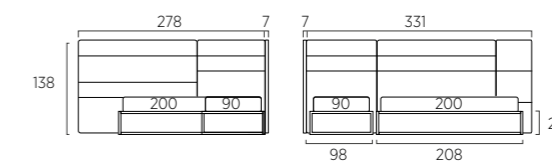

SOLUZIONI ORIGINALI PER INTERPRETARE LO SPAZIO

*ORIGINAL SOLUTIONS FOR
INTERPRETING THE SPACE*