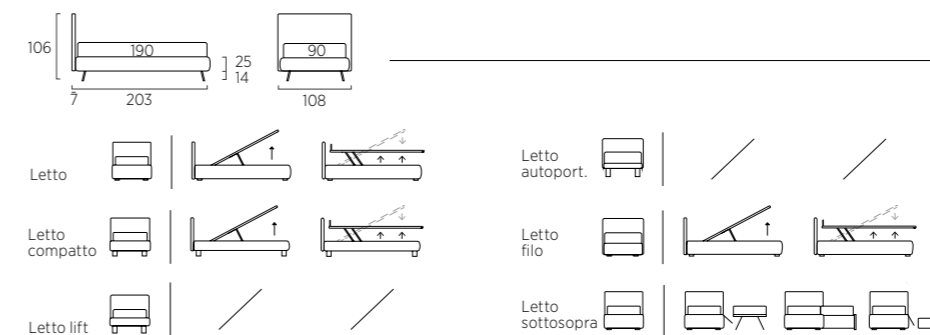

LOOP

Letto Compatto con piede Peak in metallo colore polvere. Materasso e guanciale della linea Bside, completo copripiumino colore 05. Due cuscini decoro cm 60X30 e cuscino decoro cm 40X40.

Compact bed with Peak feet in metal, dusty grey colour. Bside mattress and pillow, duvet cover set, colour 05. Two decorative cushions 60X30 cm and decorative cushion 40X40 cm.