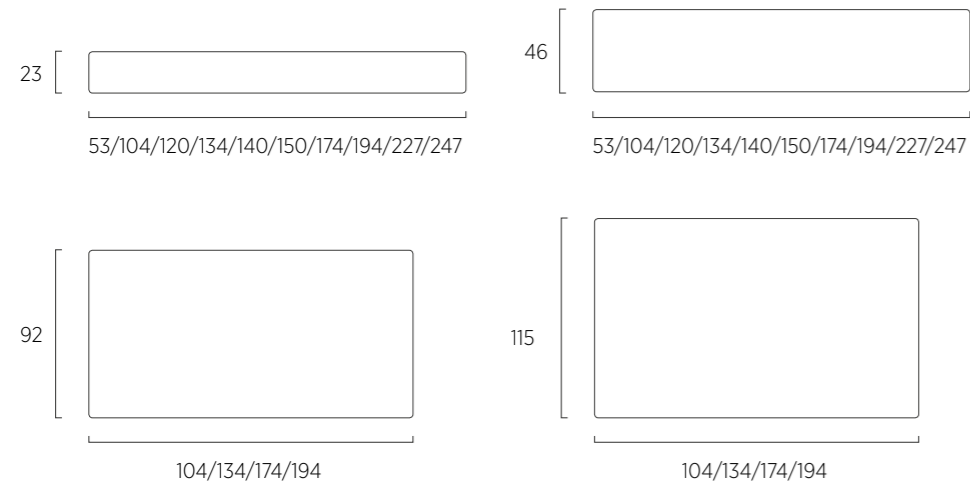

Colori disponibili per letto - sommier Frame / Colours available for bed - sommier Frame

Possibili lavorazioni a trapunta per pannelli Wall

Pannelli Wall P 7

Piano Wall L73XP25, otto colori

Match Wall L73XD25 cm eight colours