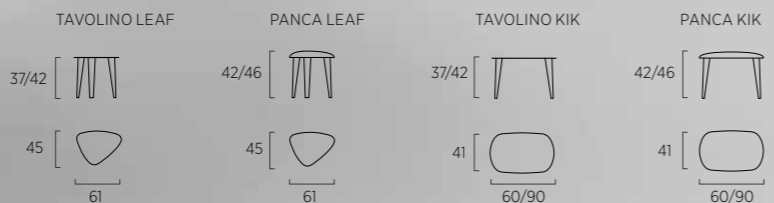

**TAVOLINO E PANCA LEAF
TAVOLINO E PANCA KIK**

e seta

Di serie piede in metallo colore polvere, su richiesta sette colori.
Metal feet, dusty grey colour as standard, seven colours on request.

**TAVOLINO
TAKI**

Di serie in metallo colore polvere, su richiesta sette colori.

e seta

In metal, dusty grey colour as standard, seven colours on request.