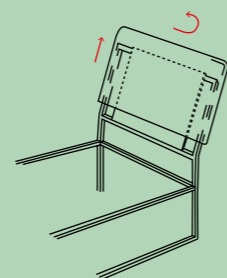

Per cambiare la configurazione di Frame e Frame Double, aprire la cerniera, capovolgere il rivestimento della testiera e riposizionarlo

To change Frame and Frame Double configuration open the zipper, turn the lining upside down headboard and reposition it