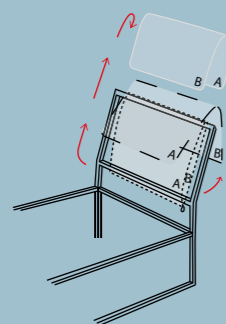

UNA SCELTA CHE PARLA DI TE

A CHOICE THAT SPEAKS ABOUT YOU

FRAME pag.80

FRAME TWIST pag.86

FRAME DRESS pag.90

REVERSIBILITÀ RIVESTIMENTO TESTIERA
 CONVERTIBILITY COVERING HEADBOARD

Per cambiare la configurazione di Frame, aprire la cerniera, capovolgere il rivestimento della testiera e riposizionarlo