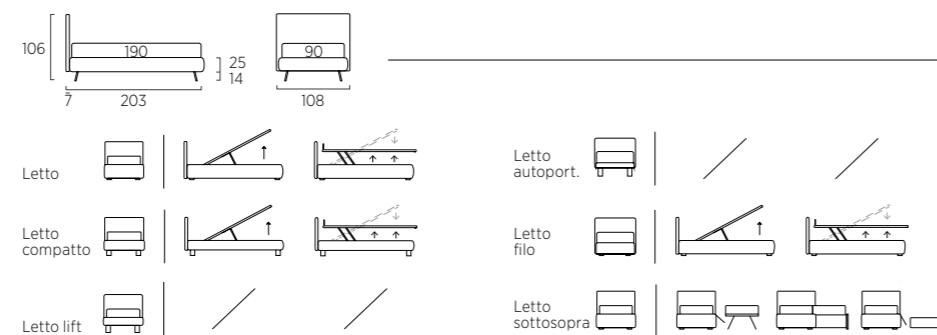

SEMPLICI ACCESSORI PER GRANDI EMOZIONI

SIMPLE ACCESSORIES
FOR BIG EMOTIONS