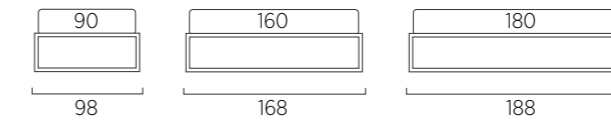

Sommier Frame

DI SERIE:
- colore polvere o seta
SU RICHIESTA:
- colori oliva, ginestra, ciliegia, cobalto, turchese, bottiglia

STANDARD:
- dust or silk colour
TO ORDER:
- olive, broom, cherry, cobalt, turquoise, bottle colours