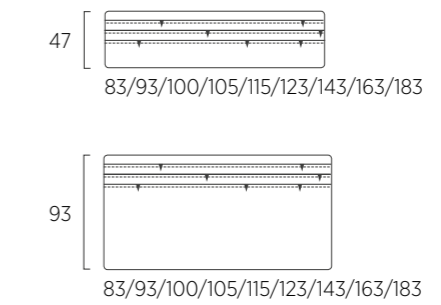

Pannelli Pocket P 7