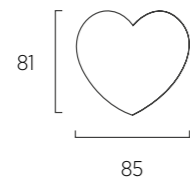

Sweet Large

P 7