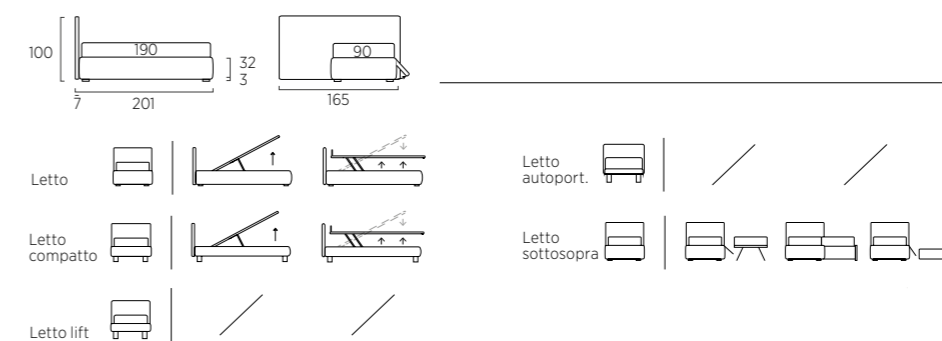

MORE ROOM WITH PULL-OUT DRAWERS

COMPOSIZIONI FACILI PER VALORIZZARE LO SPAZIO

EASY COMPOSITIONS TO MAKE THE MOST OF THE AVAILABLE SPACE

PLAIN

Letto Autoportante laterale destro con piede Mark in metallo colore bottiglia. Materasso e guanciale della linea Bside, completo lenzuola colore 165 e 37. Cover Ball. Piumotto cm 165X65, plaid Pantelleria colore 10.