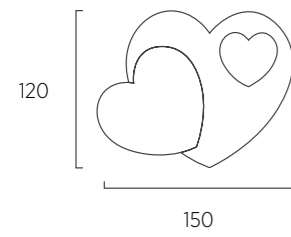

Sweet dx/sx

P 4/7