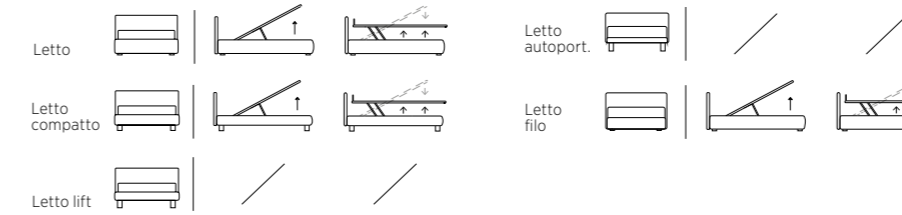

BUBBLES

Letto Lift con piede Trim in metallo colore polvere.
Materasso e guanciali della linea Bside, completo lenzuola colore 37 e 188. Due cuscini decoro cm 40X40 e cuscino decoro cm 60X30, piumotto cm 165X65, plaid Pantelleria colore 09.
Pouff Fun Ce.

*Lift bed with Trim feet in metal, dusty grey colour.
Bside mattress and pillows, bedding set, colours 37 and 188.
Two decorative cushions 40X40 cm and decorative cushion 60X30 cm, duvet 165X65, Pantelleria blanket, colour 09.
Fun Ce footstool.*