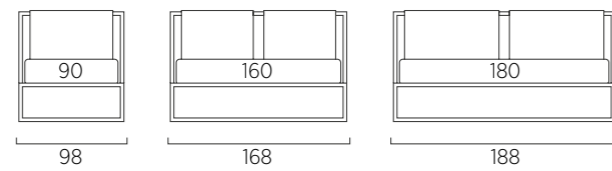

Letto Frame Double