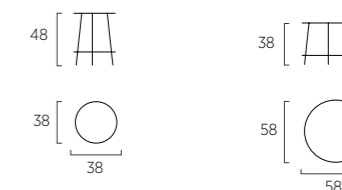

**TAVOLINO E PANCA LEAF
TAVOLINO E PANCA KIK**

e seta

Di serie piede in metallo colore polvere, su richiesta sette colori.
Metal feet, dusty grey colour as standard, seven colours on request.

**TAVOLINO
TAKI**

Di serie in metallo colore polvere, su richiesta sette colori.

e seta

In metal, dusty grey colour as standard, seven colours on request.