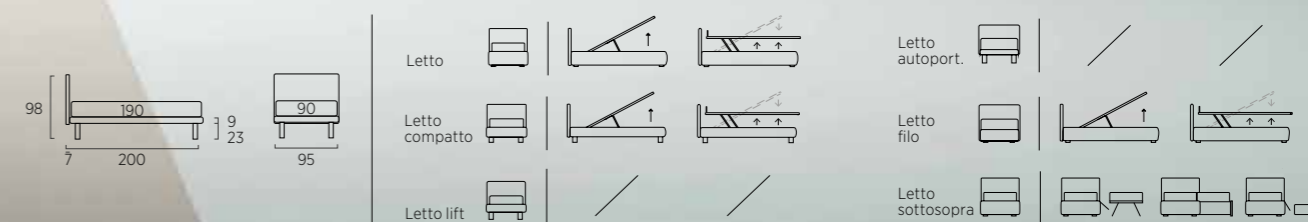

PLAIN

Letto Autoportante con piede Basic in metallo colore turchese. Materasso e guanciaie della linea Bside, completo lenzuola colore 243 e 254. Cuscino decoro cm 60X30 e cuscino decoro cm 40X40, piumotto cm 165X135 e plaid Linosa colore 03.

Free-standing bed with Basic feet in metal, turquoise colour. Bside mattress and pillow, Bedding set, colours 243 and 254. Decorative cushion 60X30 cm and decorative cushion 40X40 cm, duvet 165X135 cm and Linosa blanket, colour 03.