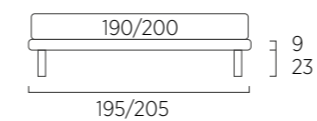

Sommier Autoportante

DI SERIE:
- piede in metallo Top h cm 23, finitura satinato
SU RICHIESTA:
- piede in metallo Top h cm 23, otto colori
- piede in metallo Basic, Mark e Wily h cm 23, finitura cromo, otto colori
- ruote Disk

STANDARD:
- h 23 cm Top steel feet frosted finish
TO ORDER:
- h 23 cm Top steel feet, eight colours
- h 23 cm Basic, Mark and Wily steel feet, chrome finish, eight colours
- Disk wheels