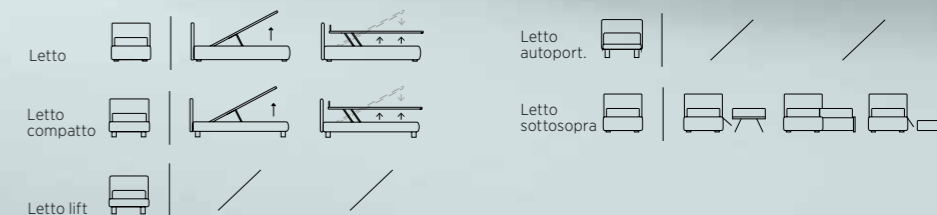

PLAIN

Letto Autoportante laterale destro con piede Mark in metallo colore bottiglia. Materasso e guanciale della linea Bside, completo lenzuola colore 165 e 37. Cover Ball. Piumotto cm 165X65, plaid Pantelleria colore 10.

Right sided free-standing bed with Mark feet in metal, bottle green colour. Bside mattress and pillow, bedding set, colours 165 and 37. Ball cover. Duvet 165X65 cm, Pantelleria blanket, colour 10.

Contenitore Frame cm 45 colore bottiglia con sacca bicolore.

Frame storage unit 45 cm, bottle green colour with two-tone bag.