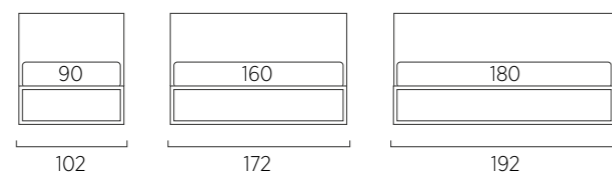

Letto Frame Twist