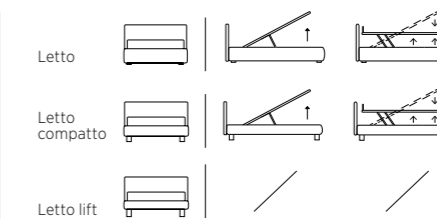

Poltroncina Peggy.
Tavolino Leaf H cm 42.

*Peggy armchair.
Leaf occasional table
H 42 cm.*

UTILIZZO CREATIVO DEI TESSUTI PER SOLUZIONI DAL CARATTERE DISTINTIVO

*CREATIVE USE OF FABRICS FOR
DISTINCTIVE SOLUTIONS*