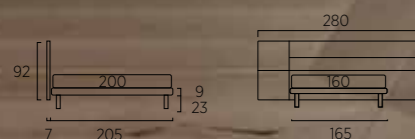

PANNELLI WALL

Due cm 53 H 46, due cm 227 H 23, uno cm 227 H 46, due piani Wall cm 53 colore bottiglia.
Sommier Autoportante con piede Mark colore bottiglia.
Materasso e guanciali della linea Bside, completo lenzuola colore 42 e 277. Cuscino decoro cm 50X50 con finitura Line e bottone, cuscino decoro cm 60X30 con finitura Line e bottoni.
Scaletta colore turchese.

*Two 53XH 46 cm, two 227XH 23 cm, one 227XH 46 cm, two Wall shelves 53 cm, bottle green colour.
Free-standing divan bed with Mark feet, bottle green colour.
Bside mattress and pillows, bedding set, colours 42 and 277.
Decorative cushion 50X50 cm with Line finish and button, decorative cushion 60X30 cm with Line finish and buttons.
Ladder, turquoise colour.*