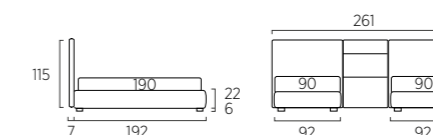

COMBINAZIONI TESSILI E LAVORAZIONI A TRAPUNTA PER UNA SCELTA DISTINTIVA

TEXTILE COMBINATIONS AND QUILTING FOR A DISTINCTIVE CHOICE

GIOCHI DI FORME E COLORI

GAMES OF SHAPES AND COLOURS

PANNELLI WALL

Due cm 53 H 46, uno cm 53 H 46 con trapunta Dream, due cm 104 H 46, uno cm 104 H 46 con trapunta Dream e piano Wall cm 53 colore cobalto.
Sommier. Materasso e guanciale della linea Bside, completo copripiumino colore 165 e 278. Cuscino decoro cm 60X30 con trapunta Dream, plaid Karpati colore 04. Pouff contenitore cm 60X80 con trapunta Criss. Modulo libreria Frame cm 35 colore ginestra e modulo libreria Frame cm 35 colore cobalto.