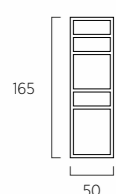

ACCESSORI FRAME

SCALETTA FRAME

TAVOLINO FRAME