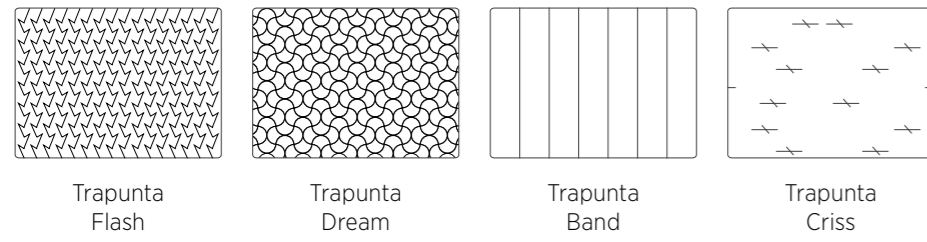

Possibili lavorazioni a trapunta per pannelli Wall