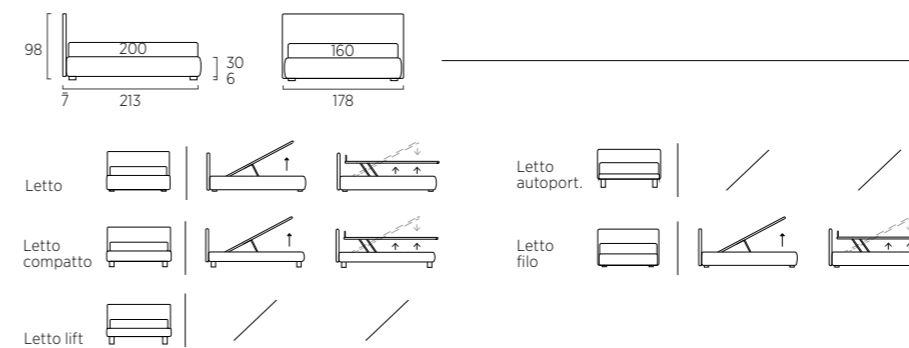

LOOP

Letto con balza. Materasso e guanciali della linea Bside, completo lenzuola colore 05 e 243. Cuscino decoro cm 40X40, coperta Afrodite colore 1015, plaid Linosa 08. Pouff contenitore cm 80X60 con trapunta Dream. Panca Leaf H cm 42 con piede in metallo colore polvere.

Bed with ledge. Bside mattress and pillows, bedding set, colours 05 and 243. Decorative cushion 40X40 cm, Afrodite cover, colour 1015, Linosa blanket, colour 08. Storage footstool 80X60 cm with Dream quilting. Leaf bench H 42 cm with feet in metal, dusty grey colour.