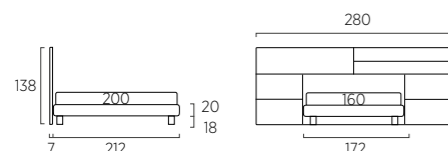

ALTERNANZA DI COLORI PER VALORIZZARE LA PERCEZIONE DELLO SPAZIO

ALTERNATING COLOURS TO ENHANCE
THE PERCEPTION OF THE SPACE

PANNELLI WALL

Uno cm 174 H 92, quattro cm 53 H 46, due cm 140 H 23, uno cm 140 H 46.
Sommier Lift con piede Peak in metallo colore seta.
Materasso e guanciali della linea Bside, completo lenzuola colore 280.
Due cuscini decoro cm 55X45 con finitura Line e cuscino decoro
cm 40X40 con finitura Line, telo arredo e plaid Linosa colore 06.
Comodino Bent colore seta.

*One 174XH 92 cm, four 53XH 46 cm, two 140XH 23 cm, one 140XH 46 cm.
Lift divan bed with Peak feet in metal, silk colour.
Bside mattress and pillows, bedding set, colour 280. Two decorative
cushions 55X45 cm with Line finish and decorative cushion 40X40 cm with
Line finish, coverlet and Linosa blanket, colour 06.
Bent bedside table, silk colour.*