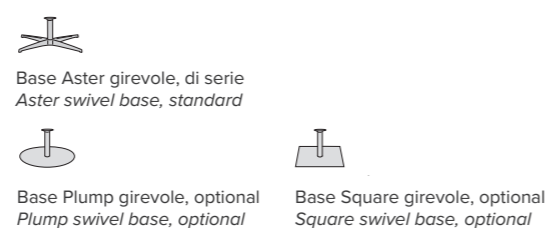

ANGY

Struttura: legno stagionato multistrato, completamente rivestito in poliuretano espanso indeformabile D 32/18 e ovatta di poliestere gr 300.
Molleggio seduta: nastri elastici in fibra propilenica e lattice da 80 mm, tesi meccanicamente.
Rivestimento: completamente sfoderabile in tessuto, non sfoderabile in pelle o ecopelle. Optional: trapunta Band, non disponibile nella versione pelle.
Piede di serie: bracciolo aperto in metallo finitura marrone moka.
Piede optional: bracciolo chiuso in metallo finitura marrone moka.

Structure: seasoned multi-layer wood, completely covered in non-deformable D 32/18 polyurethane foam and 300 g polyester wadding.
Seat springs: 80mm propylene fibre and latex webbing, mechanically stretched.
Cover: completely removable in fabric, not removable in leather or faux leather. Optional: Band quilt, not available in the leather version.
Standard feet: armrest in open metal with mocha brown finish.
Optional feet: armrest in closed metal with mocha brown finish.

BUBBLE

Struttura: legno stagionato e multistrato, completamente rivestito in poliuretano espanso indeformabile D 35/30 e ovatta di poliestere gr 300.
Rivestimento: completamente sfoderabile in tessuto, parzialmente sfoderabile in pelle ed ecopelle.
Piede di serie: base Star girevole in metallo finitura manganese.
Piede optional: base Round girevole in metallo finitura nero opaco.

Structure: seasoned and multi-layer wood, completely covered in non-deformable D 35/30 polyurethane foam and 300 g polyester wadding.
Cover: completely removable in fabric, partially removable in leather and faux leather.
Standard feet: Star swivel base in manganese finish metal.
Optional feet: Round swivel base in metal with matt black finish.