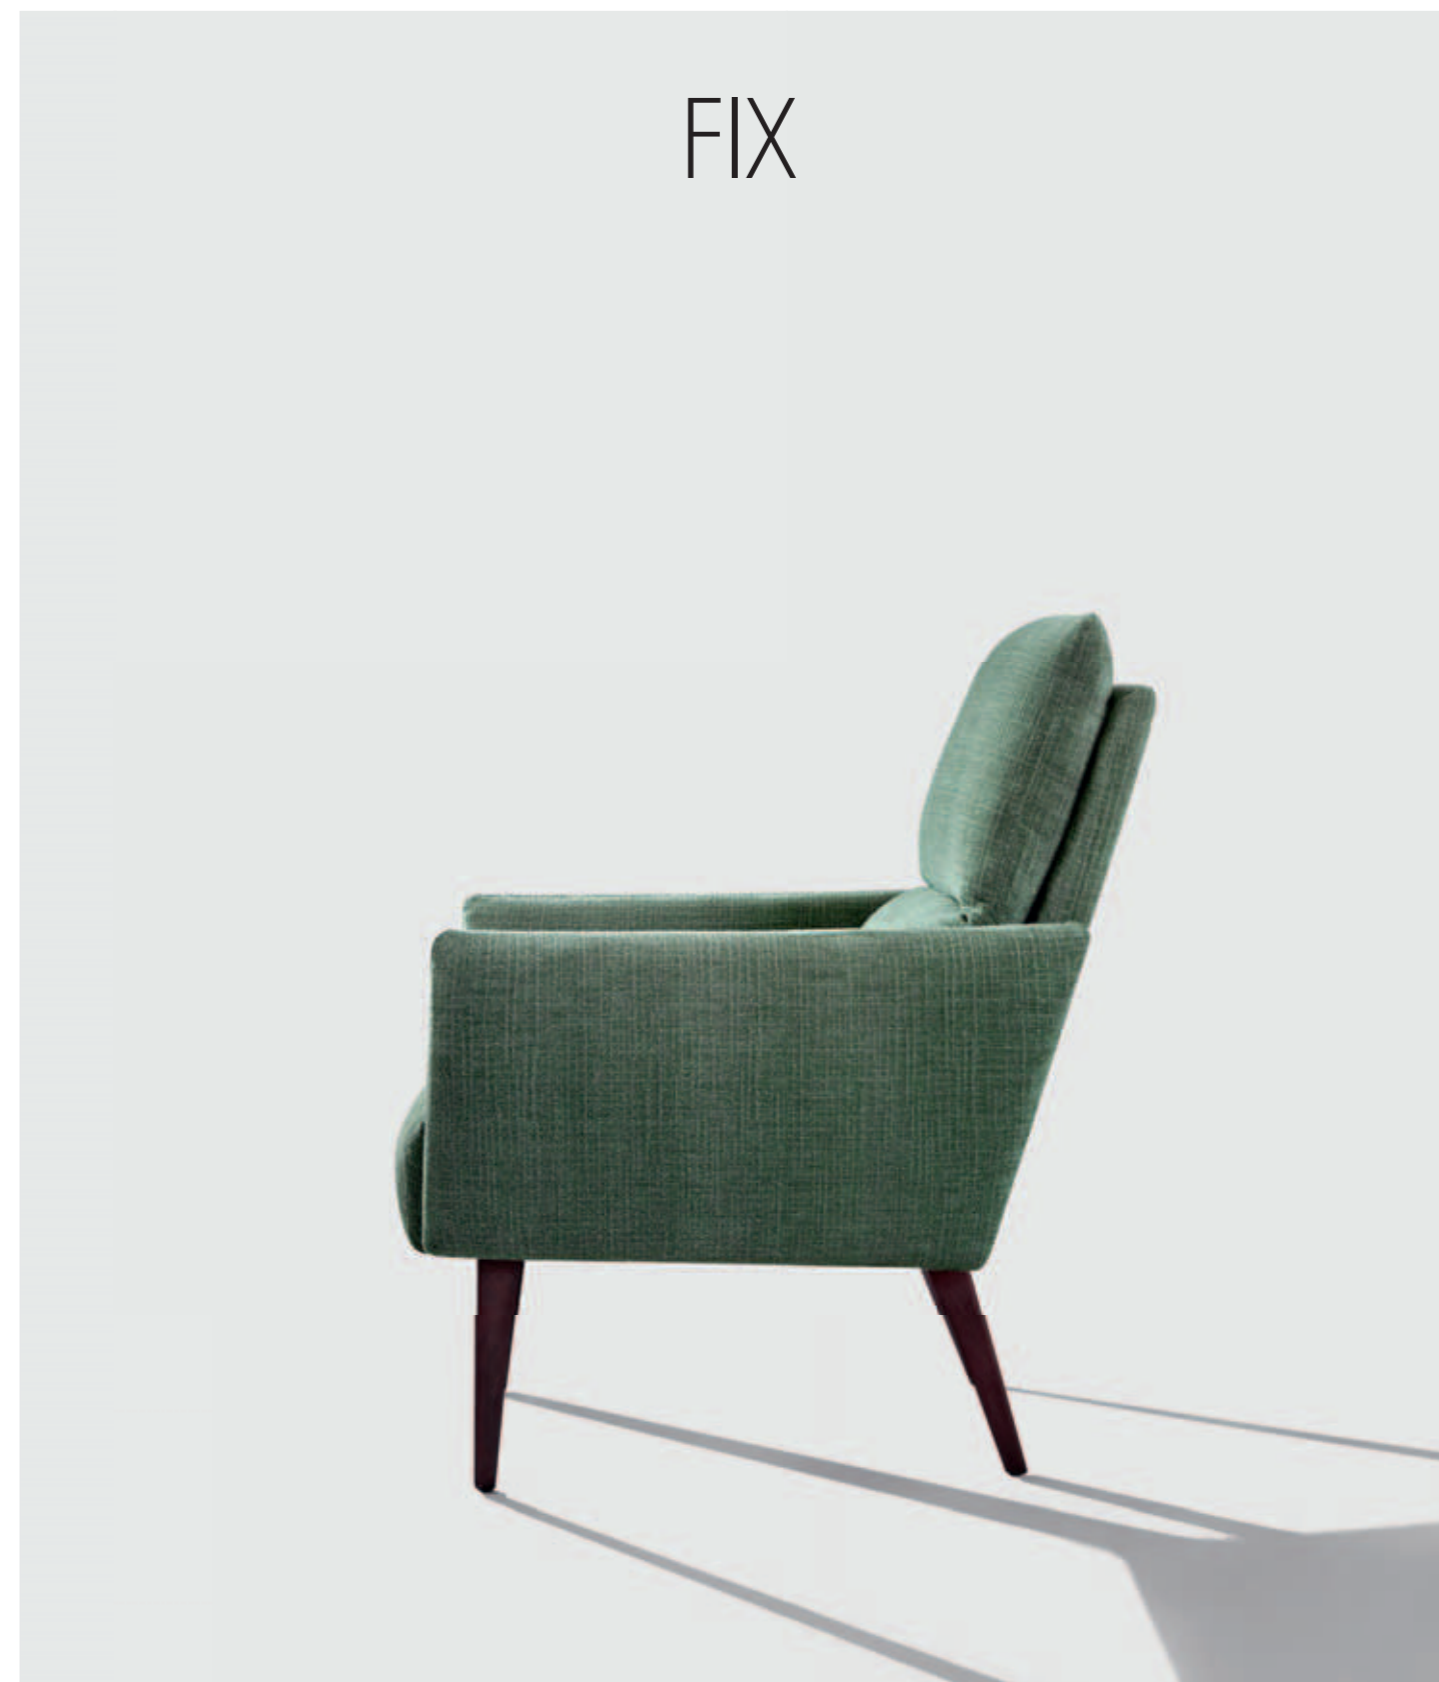

Poltrona con piede Sky finitura marrone moka . *Armchair with Sky feet in mocha brown finish*

FIX

Due poltrone con base Star girevole finitura manganese . *Two armchairs with Star swivel base in manganese finish*
Due tavolini Set H cm 20 pietra nera . *Set of two coffee tables H 20 cm in black stone*