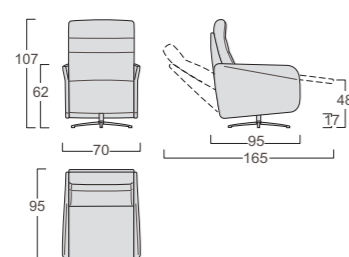

Struttura: legno stagionato e multistrato, completamente rivestito in poliuretano espanso indeformabile D 32/18 e ovatta di poliestere gr 300.
Molleggio seduta: nastri elastici in fibra propilenica e lattice da 80 mm, tesi meccanicamente.
Rivestimento: completamente sfoderabile in tessuto ed ecopelle, non disponibile in pelle.
Sistema relax: di serie meccanismo in metallo, elettrico, azionato con telecomando; optional telecomando wireless e batteria di alimentazione al litio.
Piede di serie: base Aster girevole in metallo finitura nero opaco.
Piede optional: - base Plump girevole in metallo finitura nero opaco
- base Square girevole in metallo finitura nero opaco.

Structure: seasoned and multi-layer wood, completely covered in non-deformable D 32/18 polyurethane foam and 300 g polyester wadding.
Seat springs: 80mm propylene fibre and latex webbing, mechanically stretched.
Cover: completely removable in fabric and faux leather, not available in leather.
Relaxation system: electric metal mechanism, operated by remote control as standard; optional wireless remote control and lithium battery.
Standard Feet: Aster swivel base in metal with matt black finish.
Optional feet: - Plump swivel base in metal with matt black finish
- Square swivel base in metal with matt black finish.

Poltrona Armchair