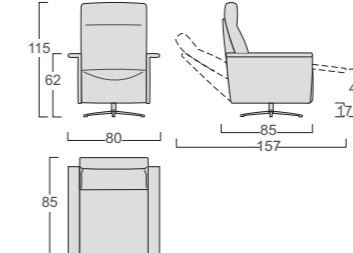

Struttura: legno stagionato e multistrato, completamente rivestito in poliuretano espanso indeformabile D 30/18 e ovatta di poliestere gr 300.
Molleggio seduta: nastri elastici in fibra propilenica e lattice da 80 mm, tesi meccanicamente.
Rivestimento: completamente sfoderabile in tessuto, non sfoderabile in pelle ed ecopelle.
Sistema relax: di serie meccanismo in metallo, elettrico, azionato con telecomando; optional telecomando wireless e batteria di alimentazione al litio.
Piede di serie: base Aster girevole in metallo finitura nero opaco.
Piede optional: - base Plump girevole in metallo finitura nero opaco
- base Square girevole in metallo finitura nero opaco.

Structure: seasoned and multi-layer wood, completely covered in D 30/18 non-deformable polyurethane foam and 300 g polyester wadding.
Seat springs: 80mm propylene fibre and latex webbing, mechanically stretched.
Cover: completely removable in fabric, not removable in leather and faux leather.
Relaxation system: electric metal mechanism, operated by remote control as standard; optional wireless remote control and lithium battery.
Standard Feet: Aster swivel base in metal with matt black finish.
Optional feet: - Plump swivel base in metal with matt black finish
- Square swivel base in metal with matt black finish.

Poltrona Armchair