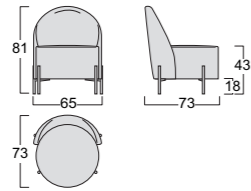

Struttura: legno stagionato e multistrato, completamente rivestito in poliuretano espanso indeformabile D 32/18 e ovatta di poliestere gr 300.
Rivestimento: non sfoderabile in tessuto, pelle ed ecopelle.
Piede di serie: piede Tube in metallo finitura marrone moka.
Piede optional: base Round girevole in metallo finitura nero opaco.

Structure: seasoned and multi-layer wood, completely covered in D 32/18 non-deformable polyurethane foam and 300 g polyester wadding.
Cover: not removable in fabric, leather and faux leather.
Standard feet: Tube feet in metal with mocha brown finish.
Optional feet: Round swivel base in metal with matt black finish.

Poltrona Armchair