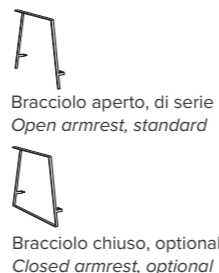

ANGY

Struttura: legno stagionato multistrato, completamente rivestito in poliuretano espanso indeformabile D 32/18 e ovatta di poliestere gr 300.
Molleggio seduta: nastri elastici in fibra propilenica e lattice da 80 mm, tesi meccanicamente.
Rivestimento: completamente sfoderabile in tessuto, non sfoderabile in pelle o ecopelle. Optional: trapunta Band, non disponibile nella versione pelle.
Piede di serie: bracciolo aperto in metallo finitura marrone moka.
Piede optional: bracciolo chiuso in metallo finitura marrone moka.

Structure: seasoned multi-layer wood, completely covered in non-deformable D 32/18 polyurethane foam and 300 g polyester wadding.
Seat springs: 80mm propylene fibre and latex webbing, mechanically stretched.
Cover: completely removable in fabric, not removable in leather or faux leather. Optional: Band quilt, not available in the leather version.
Standard feet: armrest in open metal with mocha brown finish.
Optional feet: armrest in closed metal with mocha brown finish.

Piedi Feet

BUBBLE

Struttura: legno stagionato e multistrato, completamente rivestito in poliuretano espanso indeformabile D 35/30 e ovatta di poliestere gr 300.
Rivestimento: completamente sfoderabile in tessuto, parzialmente sfoderabile in pelle ed ecopelle.
Piede di serie: base Star girevole in metallo finitura manganese.
Piede optional: base Round girevole in metallo finitura nero opaco.