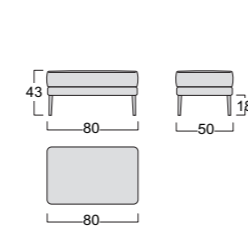

EBE

Struttura: legno stagionato e multistrato, completamente rivestito in poliuretano espanso indeformabile D 32/18 e ovatta di poliestere gr 300.
Rivestimento: non sfoderabile in tessuto, pelle ed ecopelle.
Piede di serie: piede Tube in metallo finitura marrone moka.
Piede optional: base Round girevole in metallo finitura nero opaco.

Structure: seasoned and multi-layer wood, completely covered in D 32/18 non-deformable polyurethane foam and 300 g polyester wadding.
Cover: not removable in fabric, leather and faux leather.
Standard feet: Tube feet in metal with mocha brown finish.
Optional feet: Round swivel base in metal with matt black finish.

ENIE HIGH

Struttura: legno stagionato e multistrato, completamente rivestito in poliuretano espanso indeformabile D 32/30/18, e ovatta di poliestere gr 300.
Molleggio seduta: nastri elastici in fibra propilenica e lattice da 80 mm, tesi meccanicamente.
Rivestimento: completamente sfoderabile in tessuto, parzialmente sfoderabile in pelle ed ecopelle.
Piede di serie: piede Fine in metallo finitura manganese.
Piede optional: piede Flash in metallo finitura nero/cromo.

Structure: seasoned and multi-layer wood, completely covered in non-deformable D 32/30/18 polyurethane foam and 300 g polyester wadding.
Seat springs: 80mm propylene fibre and latex webbing, mechanically stretched.
Cover: completely removable in fabric, partially removable in leather and faux leather.
Standard feet: Fine feet in metal with manganese finish.
Optional feet: Flash feet in metal with black/chrome finish.

ELDER