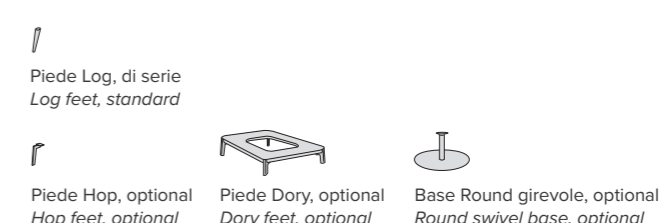

ANGY

Struttura: legno stagionato multistrato, completamente rivestito in poliuretano espanso indeformabile D 32/18 e ovatta di poliestere gr 300.
Molleggio seduta: nastri elastici in fibra propilenica e lattice da 80 mm, tesi meccanicamente.
Rivestimento: completamente sfoderabile in tessuto, non sfoderabile in pelle o ecopelle. Optional: trapunta Band, non disponibile nella versione pelle.
Piede di serie: bracciolo aperto in metallo finitura marrone moka.
Piede optional: bracciolo chiuso in metallo finitura marrone moka.

Structure: seasoned multi-layer wood, completely covered in non-deformable D 32/18 polyurethane foam and 300 g polyester wadding.
Seat springs: 80mm propylene fibre and latex webbing, mechanically stretched.
Cover: completely removable in fabric, not removable in leather or faux leather. Optional: Band quilt, not available in the leather version.
Standard feet: armrest in open metal with mocha brown finish.
Optional feet: armrest in closed metal with mocha brown finish.

BUBBLE

Struttura: legno stagionato e multistrato, completamente rivestito in poliuretano espanso indeformabile D 35/30 e ovatta di poliestere gr 300.
Rivestimento: completamente sfoderabile in tessuto, parzialmente sfoderabile in pelle ed ecopelle.
Piede di serie: base Star girevole in metallo finitura manganese.
Piede optional: base Round girevole in metallo finitura nero opaco.

Structure: seasoned and multi-layer wood, completely covered in non-deformable D 35/30 polyurethane foam and 300 g polyester wadding.
Cover: completely removable in fabric, partially removable in leather and faux leather.
Standard feet: Star swivel base in manganese finish metal.
Optional feet: Round swivel base in metal with matt black finish.