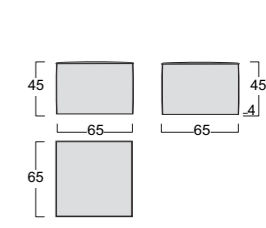

Poltrona Armchair

Angolo Corner armchair

Centrale Central armchair

Pouff Pouf

DONDER

Struttura: legno stagionato e multistrato, completamente rivestito in poliuretano espanso indeformabile D 32/18 e ovatta di poliestere gr 300.
Molleggio seduta: nastri elastici in fibra propilenica e lattice da 80 mm, tesi meccanicamente.
Rivestimento: completamente sfoderabile in tessuto, non sfoderabile in pelle ed ecopelle.
Piede di serie: piede Donder in legno colore wengè.