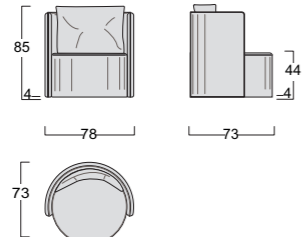

Struttura: legno stagionato e multistrato, completamente rivestito in poliuretano espanso indeformabile D 32 e ovatta di poliestere gr 300.
Cuscino schienale: misto piuma.
Molleggio seduta: nastri elastici in fibra propilenica e lattice da 80 mm, tesi meccanicamente.
Rivestimento: parzialmente sfoderabile in tessuto, pelle ed ecopelle.
Piede di serie: piede in ABS effetto sospeso.

Structure: seasoned and multi-layer wood, completely covered with D 32 non-deformable polyurethane foam and 300 g polyester wadding.
Back cushion: feather blend.
Seat springs: 80mm propylene fibre and latex webbing, mechanically stretched.
Cover: partially removable in fabric, leather and faux leather.
Standard feet: suspended effect ABS feet.

Poltrona Armchair