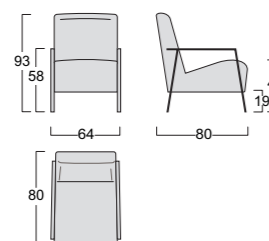

Struttura: legno stagionato multistrato, completamente rivestito in poliuretano espanso indeformabile D 32/18 e ovatta di poliestere gr 300.
Molleggio seduta: nastri elastici in fibra propilenica e lattice da 80 mm, tesi meccanicamente.
Rivestimento: completamente sfoderabile in tessuto, non sfoderabile in pelle o ecopelle. Optional: trapunta Band, non disponibile nella versione pelle.
Piede di serie: bracciolo aperto in metallo finitura marrone moka.
Piede optional: bracciolo chiuso in metallo finitura marrone moka.

Structure: seasoned multi-layer wood, completely covered in non-deformable D 32/18 polyurethane foam and 300 g polyester wadding.
Seat springs: 80mm propylene fibre and latex webbing, mechanically stretched.
Cover: completely removable in fabric, not removable in leather or faux leather. Optional: Band quilt, not available in the leather version.
Standard feet: armrest in open metal with mocha brown finish.
Optional feet: armrest in closed metal with mocha brown finish.

Poltrona Armchair