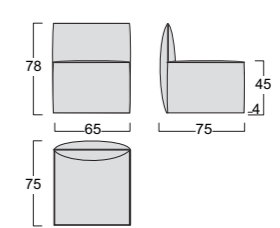

Centrale Central armchair