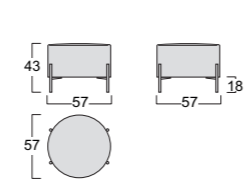

Poltrona Armchair

Divanetto Small sofa

Pouff Pouf

Piedi Feet

ENIE HIGH

Struttura: legno stagionato e multistrato, completamente rivestito in poliuretano espanso indeformabile D 32/30/18, e ovatta di poliestere gr 300.
Molleggio seduta: nastri elastici in fibra propilenica e lattice da 80 mm, tesi meccanicamente.
Rivestimento: completamente sfoderabile in tessuto, parzialmente sfoderabile in pelle ed ecopelle.
Piede di serie: piede Fine in metallo finitura manganese.
Piede optional: piede Flash in metallo finitura nero/cromo.