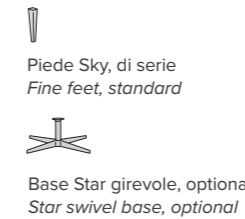

EBE

Struttura: legno stagionato e multistrato, completamente rivestito in poliuretano espanso indeformabile D 32/18 e ovatta di poliestere gr 300.
Rivestimento: non sfoderabile in tessuto, pelle ed ecopelle.
Piede di serie: piede Tube in metallo finitura marrone moka.
Piede optional: base Round girevole in metallo finitura nero opaco.

Structure: seasoned and multi-layer wood, completely covered in D 32/18 non-deformable polyurethane foam and 300 g polyester wadding.
Cover: not removable in fabric, leather and faux leather.
Standard feet: Tube feet in metal with mocha brown finish.
Optional feet: Round swivel base in metal with matt black finish.

ENIE HIGH

Struttura: legno stagionato e multistrato, completamente rivestito in poliuretano espanso indeformabile D 32/30/18, e ovatta di poliestere gr 300.
Molleggio seduta: nastri elastici in fibra propilenica e lattice da 80 mm, tesi meccanicamente.
Rivestimento: completamente sfoderabile in tessuto, parzialmente sfoderabile in pelle ed ecopelle.
Piede di serie: piede Fine in metallo finitura manganese.
Piede optional: piede Flash in metallo finitura nero/cromo.

Structure: seasoned and multi-layer wood, completely covered in non-deformable D 32/30/18 polyurethane foam and 300 g polyester wadding.
Seat springs: 80mm propylene fibre and latex webbing, mechanically stretched.
Cover: completely removable in fabric, partially removable in leather and faux leather.
Standard feet: Fine feet in metal with manganese finish.
Optional feet: Flash feet in metal with black/chrome finish.

ELDER