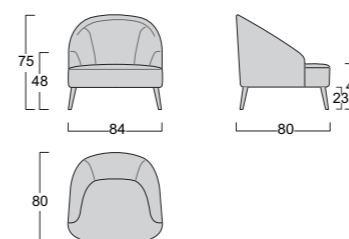

Struttura: legno stagionato e multistrato, completamente rivestito in poliuretano espanso indeformabile D 32/18 e ovatta di poliestere gr 300.
Molleggio seduta: nastri elastici in fibra propilenica e lattice da 80 mm, tesi meccanicamente.
Rivestimento: completamente sfoderabile in tessuto, non sfoderabile in pelle ed ecopelle.
Piede di serie: piede Donder in legno colore wengè.

Structure: seasoned and multi-layer wood, completely covered in D 32/18 non-deformable polyurethane foam and 300 g polyester wadding.
Seat springs: 80mm propylene fibre and latex webbing, mechanically stretched.
Cover: completely removable in fabric, not removable in leather and faux leather.
Standard feet: Donder feet in wengè coloured wood.

Poltrona Armchair