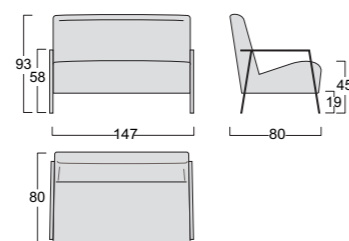

Divanetto Small sofa