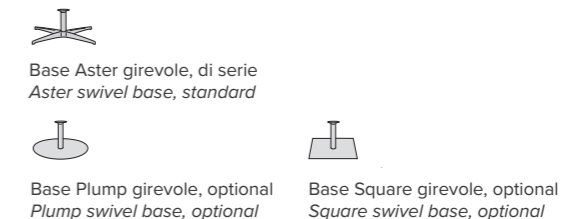

EBE

Struttura: legno stagionato e multistrato, completamente rivestito in poliuretano espanso indeformabile D 32/18 e ovatta di poliestere gr 300.
Rivestimento: non sfoderabile in tessuto, pelle ed ecopelle.
Piede di serie: piede Tube in metallo finitura marrone moka.
Piede optional: base Round girevole in metallo finitura nero opaco.

Structure: seasoned and multi-layer wood, completely covered in D 32/18 non-deformable polyurethane foam and 300 g polyester wadding.
Cover: not removable in fabric, leather and faux leather.
Standard feet: Tube feet in metal with mocha brown finish.
Optional feet: Round swivel base in metal with matt black finish.

ENIE HIGH

Struttura: legno stagionato e multistrato, completamente rivestito in poliuretano espanso indeformabile D 32/30/18, e ovatta di poliestere gr 300.
Molleggio seduta: nastri elastici in fibra propilenica e lattice da 80 mm, tesi meccanicamente.
Rivestimento: completamente sfoderabile in tessuto, parzialmente sfoderabile in pelle ed ecopelle.
Piede di serie: piede Fine in metallo finitura manganese.
Piede optional: piede Flash in metallo finitura nero/cromo.

Structure: seasoned and multi-layer wood, completely covered in non-deformable D 32/30/18 polyurethane foam and 300 g polyester wadding.
Seat springs: 80mm propylene fibre and latex webbing, mechanically stretched.
Cover: completely removable in fabric, partially removable in leather and faux leather.
Standard feet: Fine feet in metal with manganese finish.
Optional feet: Flash feet in metal with black/chrome finish.

ELDER