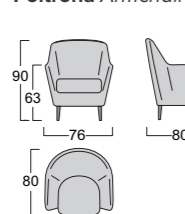

Struttura: legno stagionato e multistrato, completamente rivestito in poliuretano espanso indeformabile D 30/18 e ovatta di poliester gr 300.

Molleggio seduta: nastri elastici in fibra propilenica e lattice da 80 mm, tesi meccanicamente.

Rivestimento: completamente sfoderabile in tessuto, parzialmente sfoderabile in pelle ed ecopelle, non disponibile in pelle.

Piede di serie: piede Link in metallo finitura nichel nero.

Piede optional: - piede Link in metallo finitura cromo
- base Star girevole in metallo finitura manganese.

Structure: seasoned and multi-layer wood, completely covered in non-deformable D 30/18 polyurethane foam and 300 g polyester wadding.

Seat springs: 80mm propylene fibre and latex webbing, mechanically stretched.

Cover: completely removable in fabric, partially removable in faux leather, not available in leather.

Standard feet: Link feet in metal with black nickel finish.

Optional feet: - Link feet in metal with chrome finish
- Star swivel base in metal with manganese finish.

Poltrona Armchair