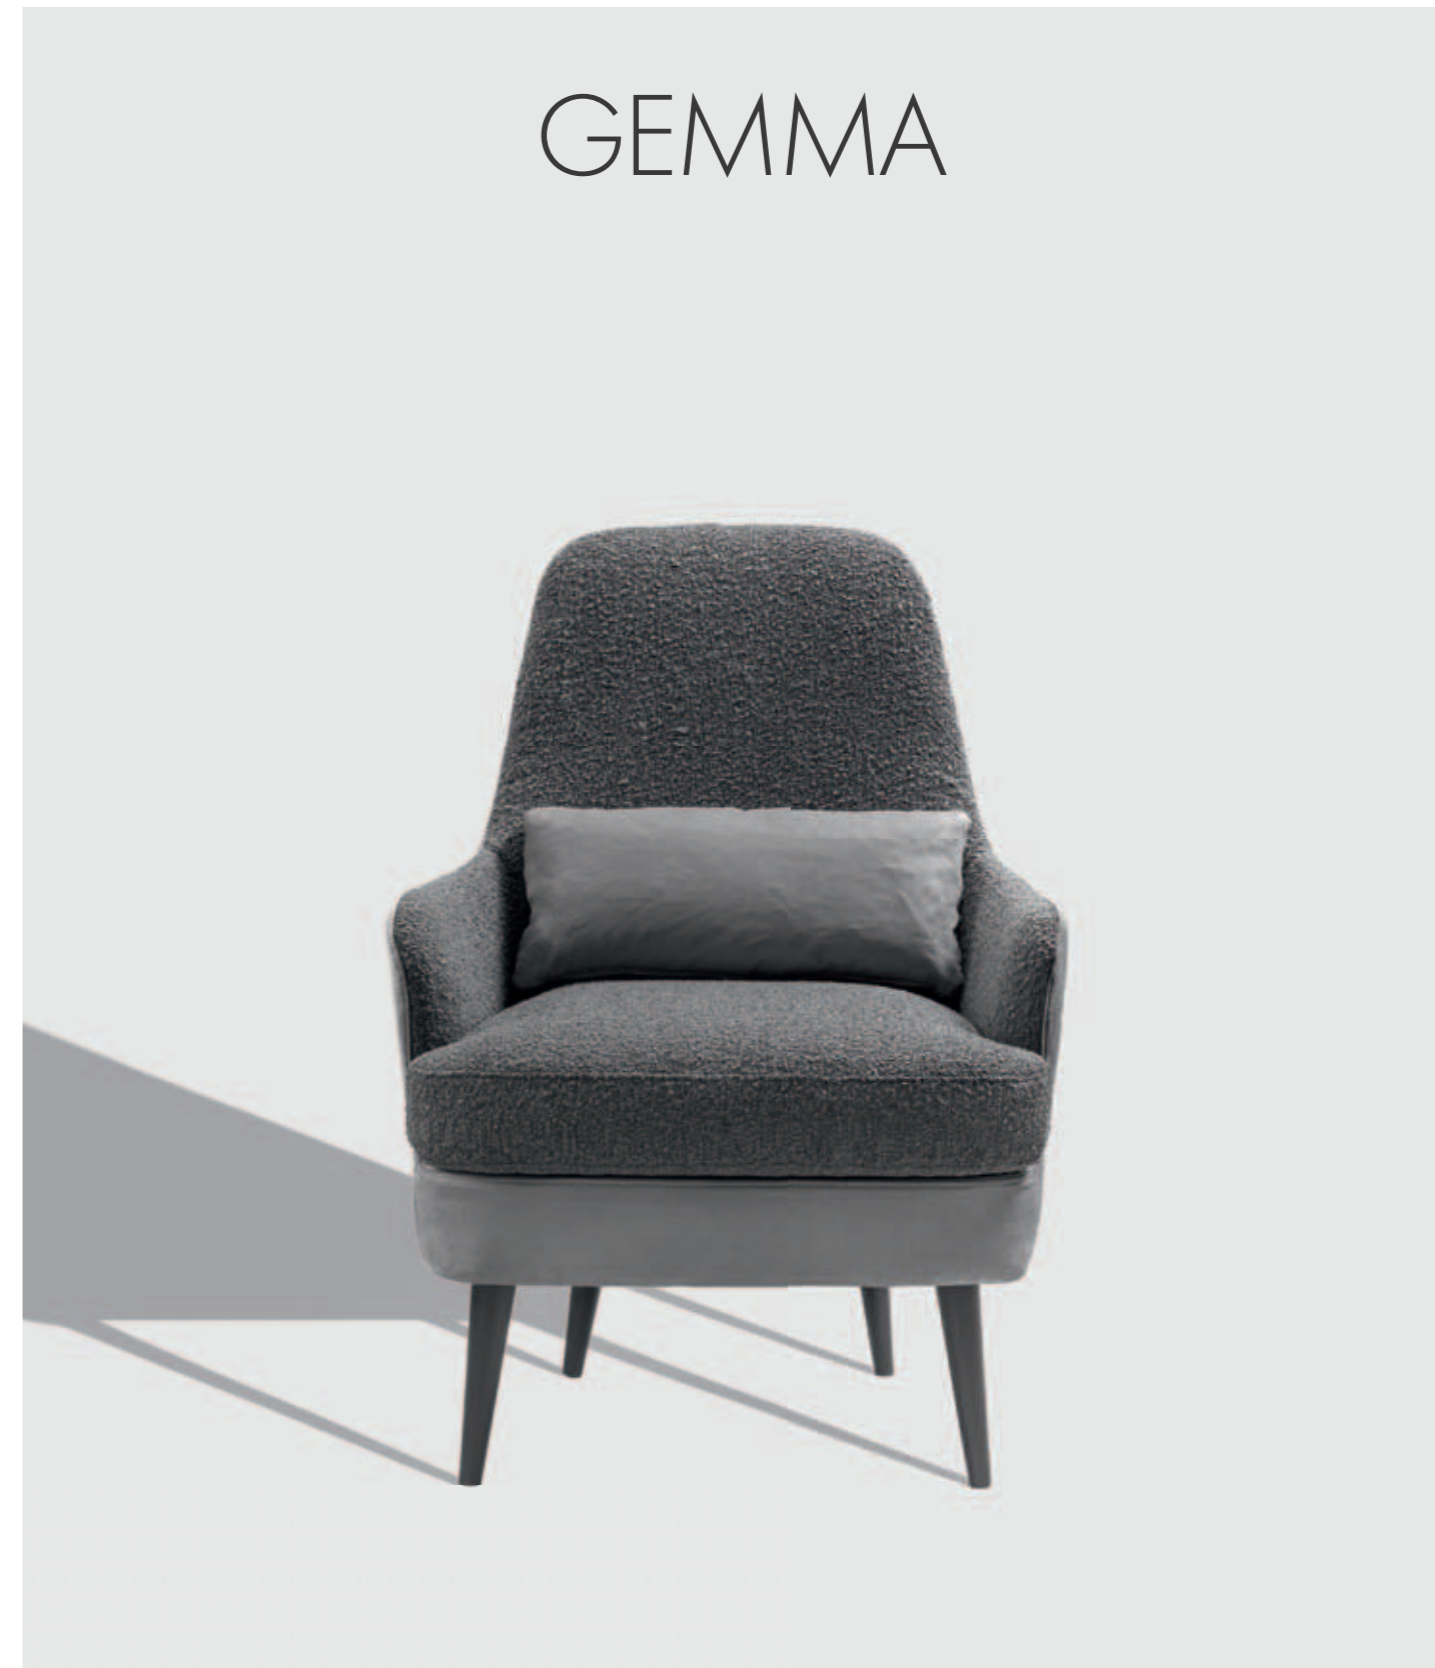

Poltrona con trapunta Dream . *Armchair with Dream quilt*

GEMMA