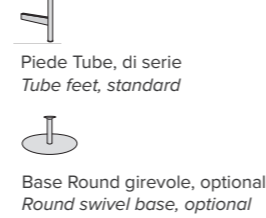

Poltrona Armchair

Divanetto Small sofa

Pouff Pouf

Piedi Feet

ENIE HIGH

Struttura: legno stagionato e multistrato, completamente rivestito in poliuretano espanso indeformabile D 32/30/18, e ovatta di poliestere gr 300.
Molleggio seduta: nastri elastici in fibra propilenica e lattice da 80 mm, tesi meccanicamente.
Rivestimento: completamente sfoderabile in tessuto, parzialmente sfoderabile in pelle ed ecopelle.
Piede di serie: piede Fine in metallo finitura manganese.
Piede optional: piede Flash in metallo finitura nero/cromo.