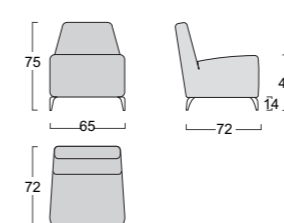

Struttura: legno stagionato e multistrato, completamente rivestito in poliuretano espanso indeformabile D 32/18 e ovatta di poliestere gr 300.
Molleggio seduta: nastri elastici in fibra propilenica e lattice da 80 mm, tesi meccanicamente.
Rivestimento: completamente sfoderabile in tessuto, non sfoderabile in pelle ed ecopelle.
Piede di serie: piede Log in legno colore wengè.
Piede optional: - piede Log in legno colori bianco, naturale
- piede Hop in metallo finitura manganese
- base Dory in legno colore wengè
- base Round girevole in metallo finitura nero opaco.

Structure: seasoned and multi-layer wood, completely covered in D 32/18 non-deformable polyurethane foam and 300 g polyester wadding.
Seat springs: 80mm propylene fibre and latex webbing, mechanically stretched.
Cover: completely removable in fabric, not removable in leather and faux leather.
Standard feet: Log feet in wengè coloured wood.
Optional feet: - Log feet in white, natural wood
- Hop feet in metal with manganese finish
- Dory base in wengè coloured wood
- Round swivel base in metal with matt black finish.

Poltrona Armchair