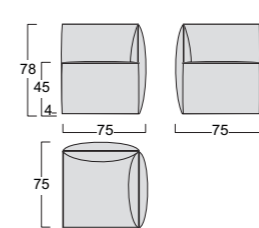

Angolo Corner armchair