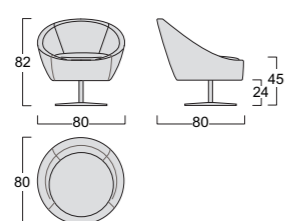

Struttura: legno stagionato e multistrato, completamente rivestito in poliuretano espanso indeformabile D 35/30 e ovatta di poliestere gr 300.
Rivestimento: completamente sfoderabile in tessuto, parzialmente sfoderabile in pelle ed ecopelle.
Piede di serie: base Star girevole in metallo finitura manganese.
Piede optional: base Round girevole in metallo finitura nero opaco.

Structure: seasoned and multi-layer wood, completely covered in non-deformable D 35/30 polyurethane foam and 300 g polyester wadding.
Cover: completely removable in fabric, partially removable in leather and faux leather.
Standard feet: Star swivel base in manganese finish metal.
Optional feet: Round swivel base in metal with matt black finish.

Poltrona Armchair