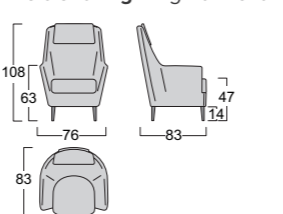

Poltrona High High armchair