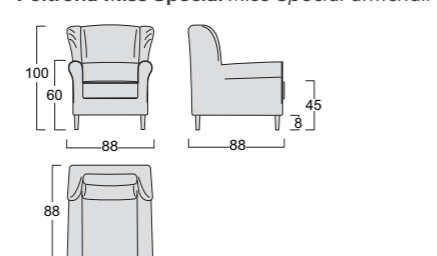

Poltrona Miss Special Miss Special armchair