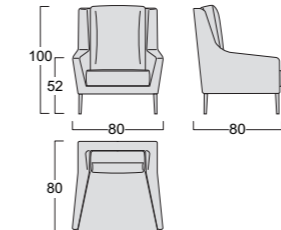

Struttura: legno stagionato e multistrato, completamente rivestito in poliuretano espanso indeformabile D 32/30/18, e ovatta di poliestere gr 300.
Molleggio seduta: nastri elastici in fibra propilenica e lattice da 80 mm, tesi meccanicamente.
Rivestimento: completamente sfoderabile in tessuto, parzialmente sfoderabile in pelle ed ecopelle.
Piede di serie: piede Fine in metallo finitura manganese.
Piede optional: piede Flash in metallo finitura nero/cromo.

Structure: seasoned and multi-layer wood, completely covered in non-deformable D 32/30/18 polyurethane foam and 300 g polyester wadding.
Seat springs: 80mm propylene fibre and latex webbing, mechanically stretched.
Cover: completely removable in fabric, partially removable in leather and faux leather.
Standard feet: Fine feet in metal with manganese finish.
Optional feet: Flash feet in metal with black/chrome finish.

Poltrona Armchair