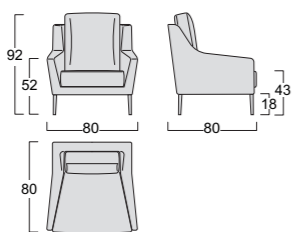

Struttura: legno stagionato e multistrato, completamente rivestito in poliuretano espanso indeformabile D 32/30/18, e ovatta di poliestere gr 300.
Molleggio seduta: nastri elastici in fibra propilenica e lattice da 80 mm, tesi meccanicamente.
Rivestimento: completamente sfoderabile in tessuto, parzialmente sfoderabile in pelle ed ecopelle.
Piede di serie: piede Fine in metallo finitura manganese.
Piede optional: piede Flash in metallo finitura nero/cromo.

Structure: seasoned and multi-layer wood, completely covered in non-deformable D 32/30/18 polyurethane foam and 300 g polyester wadding.
Seat springs: 80mm propylene fibre and latex webbing, mechanically stretched.
Cover: completely removable in fabric, partially removable in leather and faux leather.
Standard feet: Fine feet in metal with manganese finish.
Optional feet: Flash feet in metal with black/chrome finish.

Poltrona Armchair