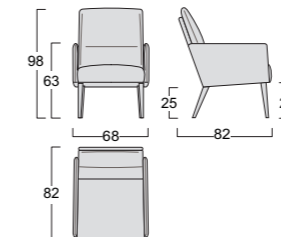

Struttura: legno stagionato e multistrato, completamente rivestito in poliuretano espanso indeformabile D 30/18 e ovatta di poliestere gr 300.
Rivestimento: completamente sfoderabile in tessuto, non sfoderabile in pelle ed ecopelle.
Piede di serie: piede Sky in metallo finitura marrone moka.
Piede optional: base Star girevole in metallo finitura manganese.

Structure: seasoned and multi-layer wood, completely covered in non-deformable D 30/18 polyurethane foam and 300 g polyester wadding.
Cover: completely removable in fabric, not removable in leather and faux leather.
Standard feet: Sky feet in metal with mocha brown finish.
Optional feet: Star swivel base in metal with manganese finish.

Poltrona Armchair