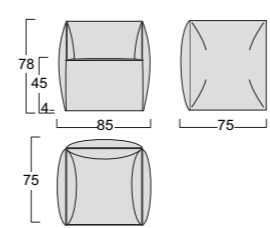

Struttura: legno stagionato e agglomerato, completamente rivestito in poliuretano espanso indeformabile D 32 e ovatta di poliestere gr 400.
Molleggio seduta: nastri elastici in fibra propilenica e lattice da 80 mm, tesi meccanicamente.
Rivestimento: completamente sfoderabile in tessuto, parzialmente sfoderabile in pelle ed ecopelle.
Piede di serie: piede in ABS effetto sospeso.

Structure: seasoned and agglomerated wood, completely covered with D 32 non-deformable polyurethane foam and 400 g polyester wadding.
Seat springs: 80mm propylene fibre and latex webbing, mechanically stretched.
Cover: completely removable in fabric, partially removable in leather and faux leather.
Standard feet: suspended effect ABS feet.

Poltrona Armchair