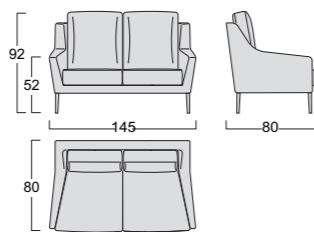

Divanetto Small sofa