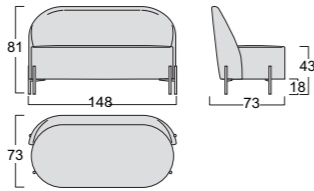

Divanetto Small sofa