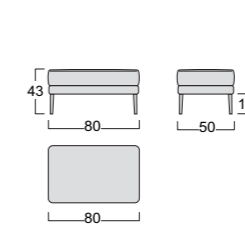

EBE

Struttura: legno stagionato e multistrato, completamente rivestito in poliuretano espanso indeformabile D 32/18 e ovatta di poliestere gr 300.
Rivestimento: non sfoderabile in tessuto, pelle ed ecopelle.
Piede di serie: piede Tube in metallo finitura marrone moka.
Piede optional: base Round girevole in metallo finitura nero opaco.

Structure: seasoned and multi-layer wood, completely covered in D 32/18 non-deformable polyurethane foam and 300 g polyester wadding.
Cover: not removable in fabric, leather and faux leather.
Standard feet: Tube feet in metal with mocha brown finish.
Optional feet: Round swivel base in metal with matt black finish.

ENIE HIGH

Struttura: legno stagionato e multistrato, completamente rivestito in poliuretano espanso indeformabile D 32/30/18, e ovatta di poliestere gr 300.
Molleggio seduta: nastri elastici in fibra propilenica e lattice da 80 mm, tesi meccanicamente.
Rivestimento: completamente sfoderabile in tessuto, parzialmente sfoderabile in pelle ed ecopelle.
Piede di serie: piede Fine in metallo finitura manganese.
Piede optional: piede Flash in metallo finitura nero/cromo.

Structure: seasoned and multi-layer wood, completely covered in non-deformable D 32/30/18 polyurethane foam and 300 g polyester wadding.
Seat springs: 80mm propylene fibre and latex webbing, mechanically stretched.
Cover: completely removable in fabric, partially removable in leather and faux leather.
Standard feet: Fine feet in metal with manganese finish.
Optional feet: Flash feet in metal with black/chrome finish.

Pouff Pouf

ELDER