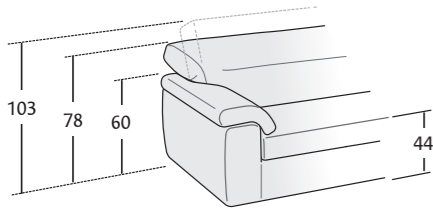

WAY

Possibilità • Possibility

WAY SPECIAL

Possibilità • Possibility

COMPLEMENTI: LAMPADA A LED, CARICABATTERIA WIRELESS, ACCESSORIO POP

Lampada a Led touch, pieghevole e facilmente rimovibile
Touch led lamp, foldable and easily pull-out

Caricabatteria Wireless posizionato sotto il rivestimento, per dispositivi idonei
Wireless charger under the cover, for suitable devices

Accessorio Pop antracite opaco disponibile nelle versioni:
Pop piano, Pop caricabatteria, Pop lampada, Pop multifunzione
Pop matt anthracite accessory available in the versions:
Pop top, Pop battery charger, Pop lamp, Pop multifunction

Posizione lampada a led e caricabatteria wireless su:

- bracciolo penisola angolare, penisola angolare con pouff

- bracciolo penisola angolare relax

Posizione accessorio Pop su:

- angolo penisola dynamic dx/sx, angolo retto dynamic, angolo retto dynamic dx/sx