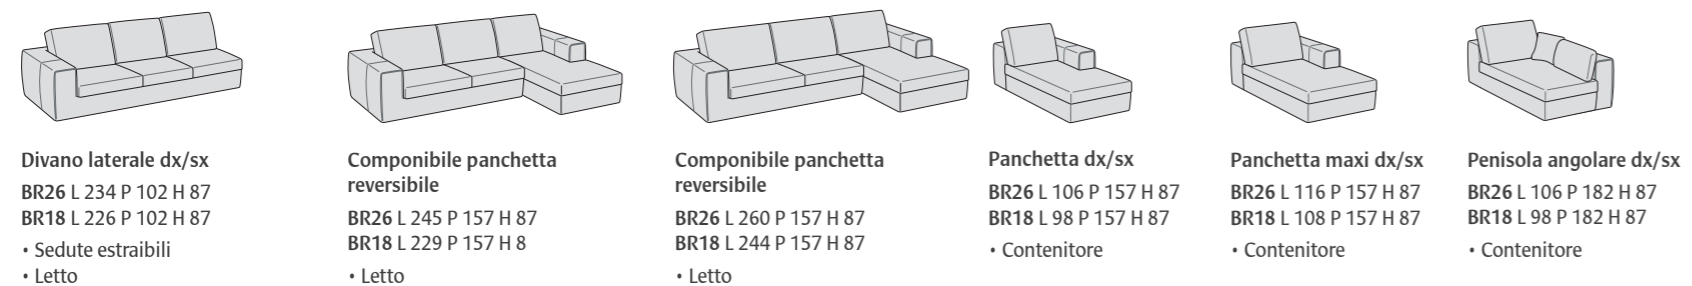

PEPPY BR26

Divano laterale con seduta unica cm 144 sx estraibile, pouff cm 137X102 contenitore e pacchetto schiena Witty, divano laterale con seduta unica cm 144 dx estraibile • Side sofa with 144 cm left pull-out single seat, 137X102 cm container pouf and Witty back package, side sofa with 144 cm pull-out single right seat
Sei cuscini decoro cm 40X40 • Six 40X40 cm decorative pillows
Tavolini Level • Level coffee tables

PEPPY BR26

Tre pouff cm 137x102 contenitore e tre pacchetti schiena Witty • Three container poufs 137x102 cm and three Witty back packages
Cuscino decoro cm 40X40 • 40X40 cm decorative pillows
Tavolino Level • Level coffee table

PEPPY

PEPPY

Possibilità • Possibility

PEPPY SPECIAL

Possibilità • Possibility

COMPLEMENTI: LAMPADA A LED, CARICABATTERIA WIRELESS

Lampada a Led touch, pieghevole e facilmente rimovibile
Touch led lamp, foldable and easily pull-out

Caricabatteria Wireless posizionato sotto il rivestimento, per dispositivi idonei
Wireless charger under the cover, for suitable devices

Posizione lampada a led e caricabatteria wireless su:

PEPPY

Piede in ABS effetto sospeso di serie.
Foot in ABS with suspended effect as standard.