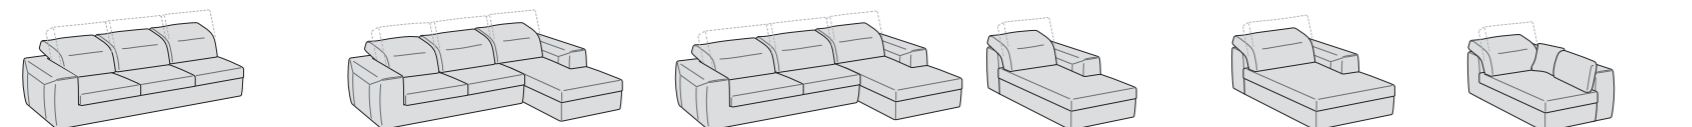

Poltrona laterale dx/sx BR26 L 97 P 105 H 78/103 BR18 L 89 P 105 H 78/103 • Seduta estraibile	Poltrona maxi laterale dx/sx BR26 L 107 P 105 H 78/103 BR18 L 99 P 105 H 78/103 • Seduta estraibile	Divano laterale seduta unica dx/sx BR26 L 144 P 105 H 78/103 BR18 L 136 P 105 H 78/103 • Sedute estraibili • Letto	Divano laterale dx/sx BR26 L 144 P 105 H 78/103 BR18 L 136 P 105 H 78/103 • Sedute estraibili • Letto	Divano laterale dx/sx BR26 L 164 P 105 H 78/103 BR18 L 156 P 105 H 78/103 • Sedute estraibili • Letto	Divano laterale dx/sx BR26 L 184 P 105 H 78/103 BR18 L 176 P 105 H 78/103 • Sedute estraibili • Letto	Divano laterale dx/sx BR26 L 204 P 105 H 78/103 BR18 L 196 P 105 H 78/103 • Sedute estraibili • Letto