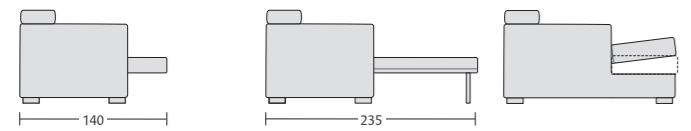

Possibilità • Possibility

Divano con seduta estraibile aperta   Divano letto aperto   Elementi contenitore

Finitura Lux su cuscino seduta