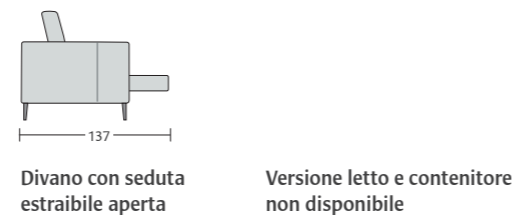

PEPPY

PEPPY

Possibilità • Possibility

PEPPY SPECIAL

Possibilità • Possibility

COMPLEMENTI: LAMPADA A LED, CARICABATTERIA WIRELESS

Lampada a Led touch, pieghevole e facilmente rimovibile
Touch led lamp, foldable and easily pull-out