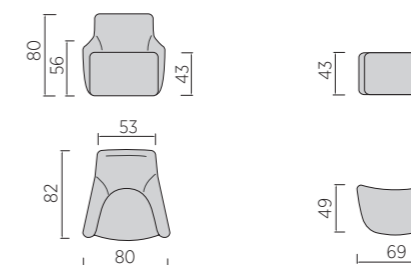

Poltroncina • Armchair

MALIK E POUFF MALIK

Tavolini • Coffee tables

SIDE

Finitura struttura
Frame finish

Graphite

Dimensioni • Dimensions

Tavolini • Coffee tables