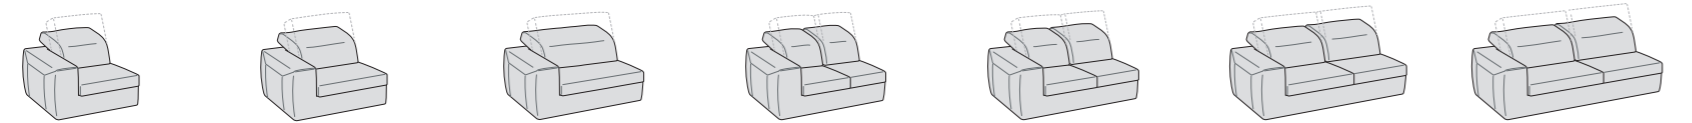

ZIPPY BR26

ZIPPY

Panchetta con vano contenitore e poltroncina Dory con rivestimento in tessuto.
Container bench and Dory armchair with fabric upholstery.

ZIPPY

Possibilità • Possibility

Poltrona BR26 L 123 P 105 H 78/103 BR18 L 107 P 105 H 78/103 • Seduta estraibile	Divano con seduta unica BR26 L 170 P 105 H 78/103 BR18 L 154 P 105 H 78/103 • Seduta estraibile • Letto	Divano BR26 L 170 P 105 H 78/103 BR18 L 154 P 105 H 78/103 • Sedute estraibili • Letto	Divano BR26 L 190 P 105 H 78/103 BR18 L 174 P 105 H 78/103 • Sedute estraibili • Letto	Divano BR26 L 210 P 105 H 78/103 BR18 L 194 P 105 H 78/103 • Sedute estraibili • Letto	Divano BR26 L 230 P 105 H 78/103 BR18 L 214 P 105 H 78/103 • Sedute estraibili • Letto	Divano BR26 L 260 P 105 H 78/103 BR18 L 244 P 105 H 78/103 • Sedute estraibili • Letto
--	--	---	---	---	---	---