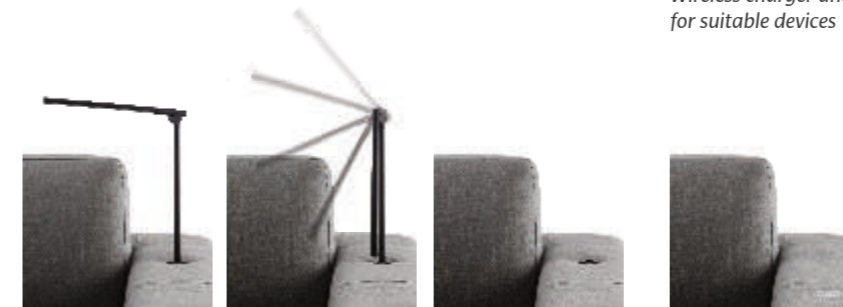

Posizione lampada a led e caricabatteria wireless su:

- bracciolo poltrone, divani, panchette
- bracciolo penisola angolare, penisola angolare con pouff
- bracciolo penisola angolare relax