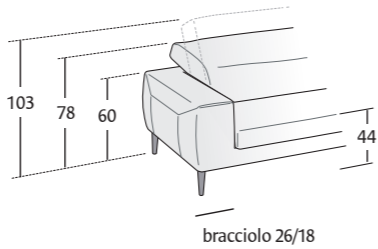

ZIPPY SPECIAL