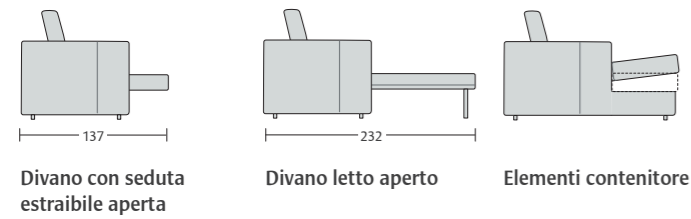

Possibilità • Possibility