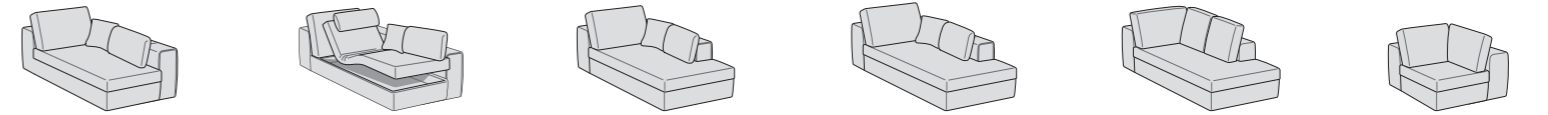

Possibilità • Possibility