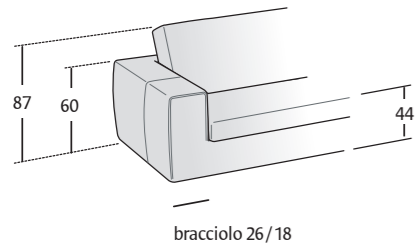

PEPPY

Possibilità • Possibility

PEPPY SPECIAL

Possibilità • Possibility

COMPLEMENTI: LAMPADA A LED, CARICABATTERIA WIRELESS

Lampada a Led touch, pieghevole e facilmente rimovibile
Touch led lamp, foldable and easily pull-out

Caricabatteria Wireless posizionato sotto il rivestimento, per dispositivi idonei
Wireless charger under the cover, for suitable devices

Posizione lampada a led e caricabatteria wireless su: