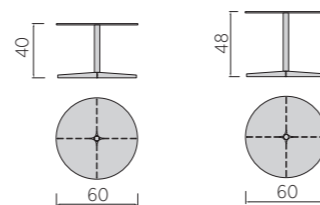

Finitura struttura
Frame finish

Manganese

Finitura piani in HPL opaco
Tops in matt HPL

Pietra nera

Cemento

Marquinia scuro

Dimensioni • Dimensions

ON LINE, NEW TUTORIAL
MOVING