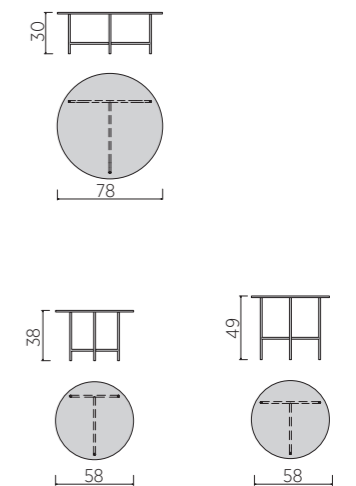

Graphite

Bronzo

Finitura piani in marmo sintetico lucido
Glossy synthetic marble tops

Calacatta

Marquinia nera

Dimensioni • Dimensions

Tavolini • Coffee tables

LOOP