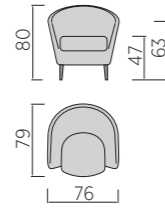

MOON SMALL

Di serie piede in metallo Link finitura nichel nero. Su richiesta piede in metallo Link finitura cromo e base Star girevole in metallo finitura manganese.
Standard black nickel finish metal Link foot.
On request, chrome finish metal Link foot and Manganese finish metal swivel Star base.