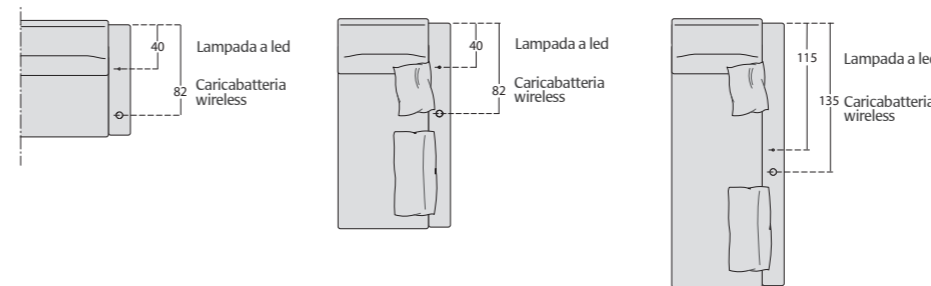

Caricabatteria Wireless posizionato sotto il rivestimento, per dispositivi idonei
Wireless charger under the cover, for suitable devices

Accessorio Pop antracite opaco disponibile nelle versioni:
Pop piano, Pop caricabatteria, Pop lampada, Pop multifunzione
Pop matt anthracite accessory available in the versions: Pop top, Pop battery charger, Pop lamp, Pop multifunction

Posizione accessorio Pop su:

- angolo penisola dynamic dx/sx, angolo retto dynamic, angolo retto dynamic dx/sx