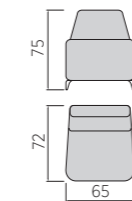

DORY

Di serie piede in legno Log colore wengè. Su richiesta piede in legno Log colore bianco e naturale; piede in metallo Trim finitura cromo o polvere.
Standard wengè color wooden Log foot. Upon request, white and natural finish wooden Log foot; chrome or dust finish metal Trim foot.