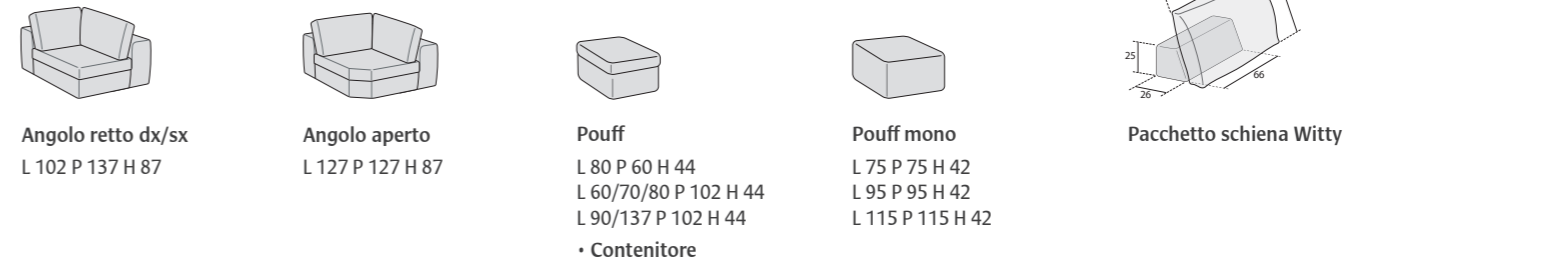

PEPPY SPECIAL

Possibilità • Possibility