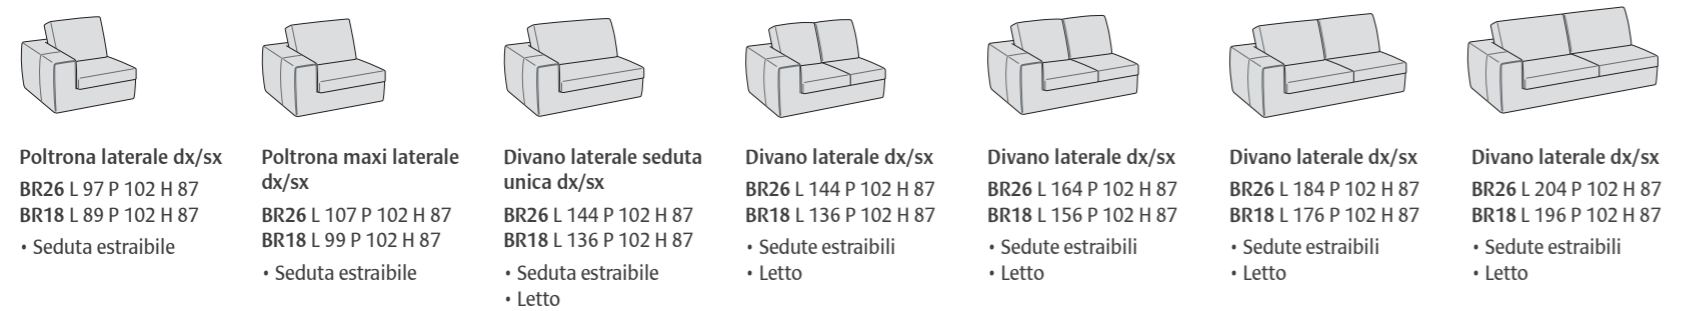

PEPPY BR26

Divano laterale con seduta unica cm 144 sx estraibile, pouff cm 137X102 contenitore e pacchetto schiena Witty, divano laterale con seduta unica cm 144 dx estraibile • Side sofa with 144 cm left pull-out single seat, 137X102 cm container pouf and Witty back package, side sofa with 144 cm pull-out single right seat
Sei cuscini decoro cm 40X40 • Six 40X40 cm decorative pillows
Tavolini Level • Level coffee tables

PEPPY BR26

Tre pouff cm 137x102 contenitore e tre pacchetti schiena Witty • Three container poufs 137x102 cm and three Witty back packages
Cuscino decoro cm 40X40 • 40X40 cm decorative pillows
Tavolino Level • Level coffee table

PEPPY

PEPPY

Possibilità • Possibility

PEPPY SPECIAL

Possibilità • Possibility

COMPLEMENTI: LAMPADA A LED, CARICABATTERIA WIRELESS

Lampada a Led touch, pieghevole e facilmente rimovibile
Touch led lamp, foldable and easily pull-out

Caricabatteria Wireless posizionato sotto il rivestimento, per dispositivi idonei
Wireless charger under the cover, for suitable devices

Posizione lampada a led e caricabatteria wireless su:

PEPPY

Piede in ABS effetto sospeso di serie.
Foot in ABS with suspended effect as standard.