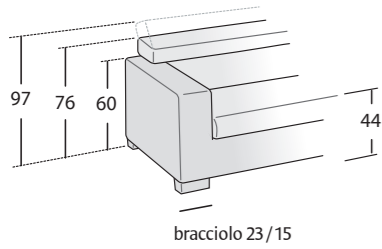

ALTER

Possibilità • Possibility

Finitura Lux su cuscino seduta

ALTER SPECIAL

Possibilità • Possibility

Finitura Lux su cuscino seduta

COMPLEMENTI: LAMPADA A LED, CARICABATTERIA WIRELESS, ACCESSORIO POP

Lampada a Led touch, pieghevole e facilmente rimovibile
Touch led lamp, foldable and easily pull-out

Posizione lampada a led e caricabatteria wireless su:

- bracciolo poltrone, divani, panchette

- bracciolo penisola angolare, penisola angolare con pouff

- bracciolo penisola angolare relax

Caricabatteria Wireless posizionato sotto il rivestimento, per dispositivi idonei
Wireless charger under the cover, for suitable devices

Accessorio Pop antracite opaco disponibile nelle versioni: Pop piano, Pop caricabatteria, Pop lampada, Pop multifunzione
Pop matt anthracite accessory available in the versions: Pop top, Pop battery charger, Pop lamp, Pop multifunction

Posizione accessorio Pop su:

- angolo penisola dynamic dx/sx, angolo retto dynamic, angolo retto dynamic dx/sx