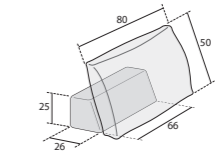

Pacchetto schiena Witty