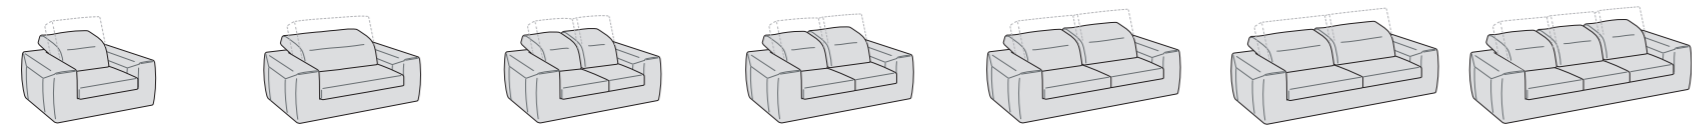

ZIPPY BR26

ZIPPY

Panchetta con vano contenitore e poltroncina Dory con rivestimento in tessuto.
Container bench and Dory armchair with fabric upholstery.

ZIPPY

Possibilità • Possibility

Poltrona BR26 L 123 P 105 H 78/103 BR18 L 107 P 105 H 78/103 • Seduta estraibile	Divano con seduta unica BR26 L 170 P 105 H 78/103 BR18 L 154 P 105 H 78/103 • Seduta estraibile • Letto	Divano BR26 L 170 P 105 H 78/103 BR18 L 154 P 105 H 78/103 • Sedute estraibili • Letto	Divano BR26 L 190 P 105 H 78/103 BR18 L 174 P 105 H 78/103 • Sedute estraibili • Letto	Divano BR26 L 210 P 105 H 78/103 BR18 L 194 P 105 H 78/103 • Sedute estraibili • Letto	Divano BR26 L 230 P 105 H 78/103 BR18 L 214 P 105 H 78/103 • Sedute estraibili • Letto	Divano BR26 L 260 P 105 H 78/103 BR18 L 244 P 105 H 78/103 • Sedute estraibili • Letto
--	--	---	---	---	---	---