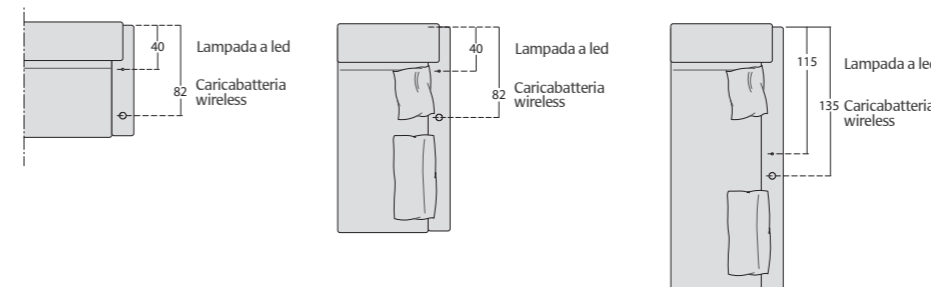

Cuscino poggiatesta
L 45x27
(divano cm 163/147, divano lat. cm 140/132, componibile panchetta reversibile cm 238/222)

COMPLEMENTI: LAMPADA A LED, CARICABATTERIA WIRELESS, ACCESSORIO POP

Lampada a Led touch, pieghevole e facilmente rimovibile
Touch led lamp, foldable and easily pull-out

Posizione lampada a led e caricabatteria wireless su:

- bracciolo poltrone, divani, panchette

- bracciolo penisola angolare, penisola angolare con pouff

- bracciolo penisola angolare relax

Caricabatteria Wireless posizionato sotto il rivestimento, per dispositivi idonei
Wireless charger under the cover, for suitable devices