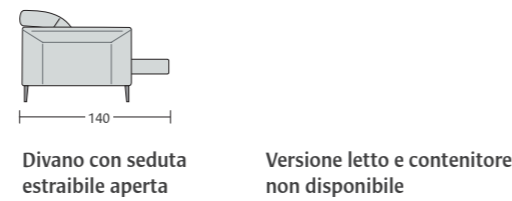

Possibilità • Possibility

Penisola angolare dx/sx BR26 L 106 P 205 H 78/103 BR18 L 98 P 205 H 78/103 • Contenitore	Penisola angolare relax motorizzata dx/sx BR26 L 106 P 238 H 78/103 BR18 L 98 P 238 H 78/103	Penisola angolare c/pouff dx/sx BR26 L 106 P 218 H 78/103 BR18 L 98 P 218 H 78/103	Penisola angolare c/pouff dx/sx BR26 L 106 P 238 H 78/103 BR18 L 98 P 238 H 78/103	Angolo penisola dynamic c/pouff dx/sx L 105 P 220 H 78/103	Angolo retto dynamic L 105 P 105 H 78/103