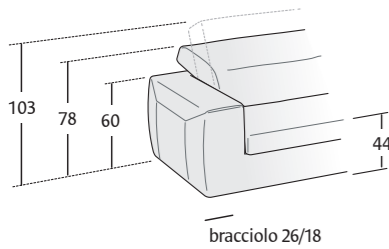

ZIPPY BR26

ZIPPY

Panchetta con vano contenitore e poltroncina Dory con rivestimento in tessuto.
Container bench and Dory armchair with fabric upholstery.

ZIPPY

Possibilità • Possibility

Poltrona BR26 L 123 P 105 H 78/103 BR18 L 107 P 105 H 78/103 • Seduta estraibile	Divano con seduta unica BR26 L 170 P 105 H 78/103 BR18 L 154 P 105 H 78/103 • Seduta estraibile • Letto	Divano BR26 L 170 P 105 H 78/103 BR18 L 154 P 105 H 78/103 • Sedute estraibili • Letto	Divano BR26 L 190 P 105 H 78/103 BR18 L 174 P 105 H 78/103 • Sedute estraibili • Letto	Divano BR26 L 210 P 105 H 78/103 BR18 L 194 P 105 H 78/103 • Sedute estraibili • Letto	Divano BR26 L 230 P 105 H 78/103 BR18 L 214 P 105 H 78/103 • Sedute estraibili • Letto	Divano BR26 L 260 P 105 H 78/103 BR18 L 244 P 105 H 78/103 • Sedute estraibili • Letto
--	--	---	---	---	---	---