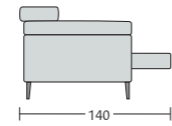

Possibilità • Possibility

Divano con seduta estraibile aperta   Versione letto e contenitore non disponibile

Finitura a bottoni su cuscino seduta e poggiatesta