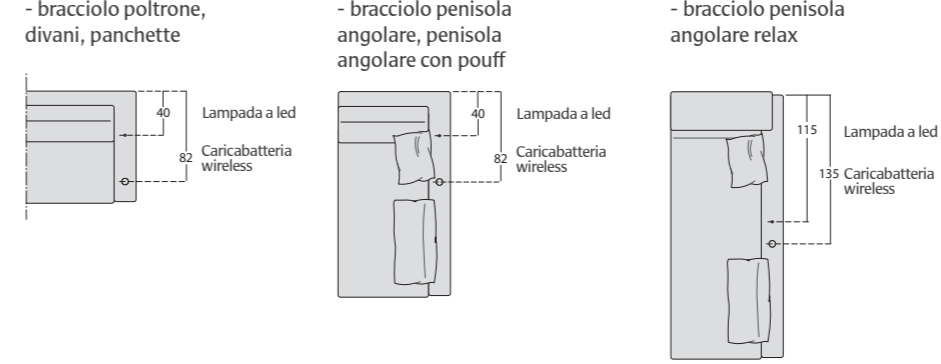

PEPPY

PEPPY

Possibilità • Possibility

PEPPY SPECIAL

Possibilità • Possibility

COMPLEMENTI: LAMPADA A LED, CARICABATTERIA WIRELESS

Lampada a Led touch, pieghevole e facilmente rimovibile
Touch led lamp, foldable and easily pull-out

Caricabatteria Wireless posizionato sotto il rivestimento, per dispositivi idonei
Wireless charger under the cover, for suitable devices

Posizione lampada a led e caricabatteria wireless su:

PEPPY

Piede in ABS effetto sospeso di serie.
Foot in ABS with suspended effect as standard.