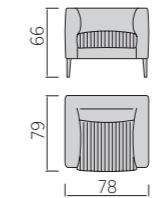

SYNTHESIS

Di serie piede in metallo Link finitura nichel nero. Su richiesta piede in metallo Link finitura cromo, Dea finitura cromo o manganese.
Standard nickel finish metal Link foot.
On request, chrome finish metal Link foot, chrome or manganese finish Dea.