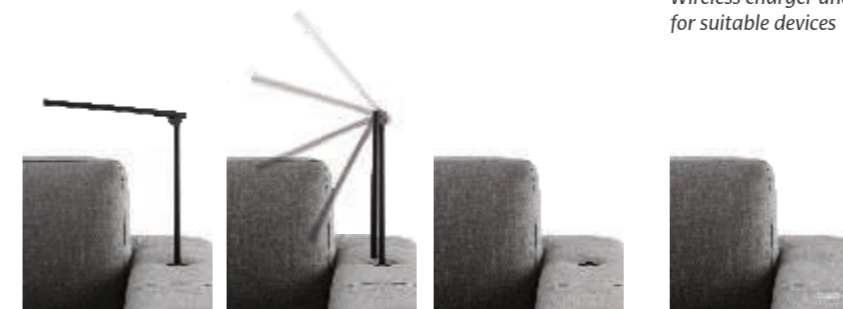

Posizione lampada a led e caricabatteria wireless su:

- bracciolo poltrone, divani, panchette

- bracciolo penisola angolare, penisola angolare con pouff

- bracciolo penisola angolare relax