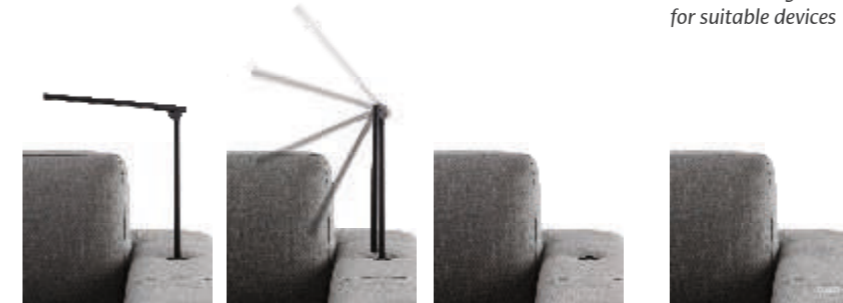

Posizione lampada a led e caricabatteria wireless su:

- bracciolo penisola angolare, penisola angolare con pouff

- bracciolo penisola angolare relax

Posizione accessorio Pop su:

- angolo penisola dynamic dx/sx, angolo retto dynamic, angolo retto dynamic dx/sx