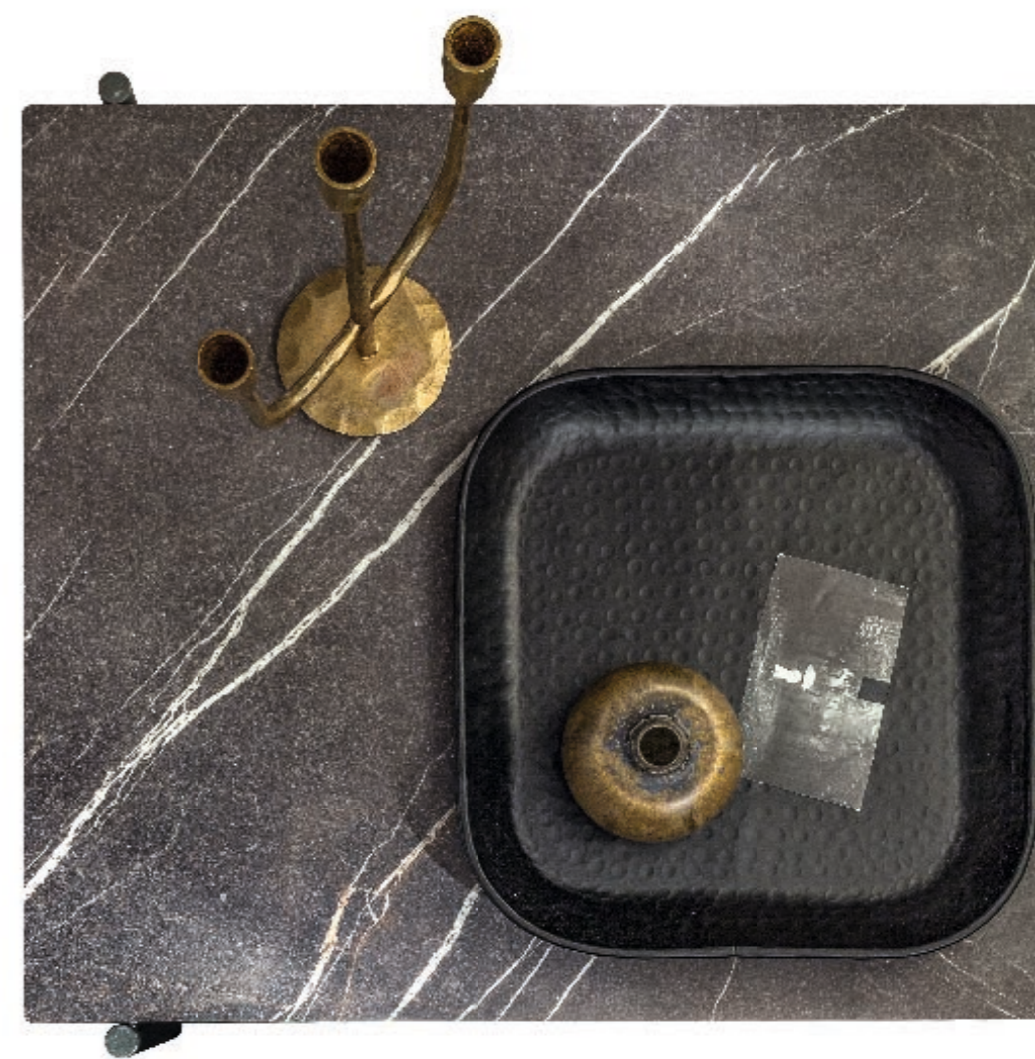

WAY SPECIAL

WAY SPECIAL

Poltroncina Moon Small con rivestimento in tessuto e base Star girevole in metallo finitura manganese. Composizione con sedute estraibili e tavolini Level con piano in metallo verniciato finitura bronzo e graphite.

Moon Small armchair with fabric upholstery and Manganese finish metal swivel Star base. Composition with pull-out seats and Level coffee tables with bronze and graphite painted metal top.

Divano laterale cm 180 sx con sedute estraibili e BR18 penisola angolare relax motorizzata dx
180 cm left side sofa with pull-out seats and BR18 right motorized corner relax peninsula
Piede Abby finitura manganese • Manganese finish Abby foot
Sette cuscini decoro cm 40X40 • Seven 40X40 cm decorative pillows
Tavolino Bridge • Bridge coffee table

WAY SPECIAL

WAY SPECIAL

Penisola relax motorizzata con movimento combinato o indipendente della zona testa/piedi. Tavolino Bridge con piano in HPL opaco finitura marquinia scuro.
*Motorized relax peninsula with combined or independent movement in the head/foot area.
Bridge coffee table with top in matt dark finish marquinia HPL.*