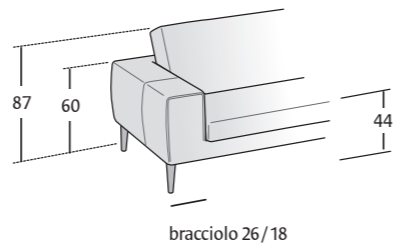

PEPPY SPECIAL