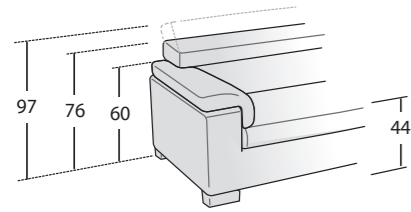

STEP

Possibilità • Possibility

Finitura a bottoni su cuscino seduta e poggiatesta

STEP SPECIAL

Possibilità • Possibility

Finitura a bottoni su cuscino seduta e poggiatesta

COMPLEMENTI: LAMPADA A LED, CARICABATTERIA WIRELESS, ACCESSORIO POP

Lampada a Led touch, pieghevole e facilmente rimovibile
Touch led lamp, foldable and easily pull-out

Caricabatteria Wireless posizionato sotto il rivestimento, per dispositivi idonei
Wireless charger under the cover, for suitable devices

Accessorio Pop antracite opaco disponibile nelle versioni:
Pop piano, Pop caricabatteria, Pop lampada, Pop multifunzione
Pop matt anthracite accessory available in the versions:
Pop top, Pop battery charger, Pop lamp, Pop multifunction

Posizione lampada a led e caricabatteria wireless su:

- bracciolo penisola angolare, penisola angolare con pouff

- bracciolo penisola angolare relax

Posizione accessorio Pop su:

- angolo penisola dynamic dx/sx, angolo retto dynamic, angolo retto dynamic dx/sx