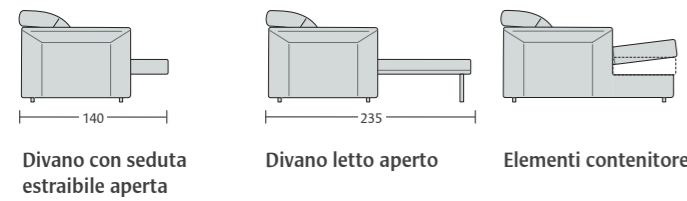

ZIPPY BR26

ZIPPY

Panchetta con vano contenitore e poltroncina Dory con rivestimento in tessuto.
Container bench and Dory armchair with fabric upholstery.

ZIPPY

Possibilità • Possibility

Poltrona BR26 L 123 P 105 H 78/103 BR18 L 107 P 105 H 78/103 • Seduta estraibile	Divano con seduta unica BR26 L 170 P 105 H 78/103 BR18 L 154 P 105 H 78/103 • Seduta estraibile • Letto	Divano BR26 L 170 P 105 H 78/103 BR18 L 154 P 105 H 78/103 • Sedute estraibili • Letto	Divano BR26 L 190 P 105 H 78/103 BR18 L 174 P 105 H 78/103 • Sedute estraibili • Letto	Divano BR26 L 210 P 105 H 78/103 BR18 L 194 P 105 H 78/103 • Sedute estraibili • Letto	Divano BR26 L 230 P 105 H 78/103 BR18 L 214 P 105 H 78/103 • Sedute estraibili • Letto	Divano BR26 L 260 P 105 H 78/103 BR18 L 244 P 105 H 78/103 • Sedute estraibili • Letto
--	--	---	---	---	---	---