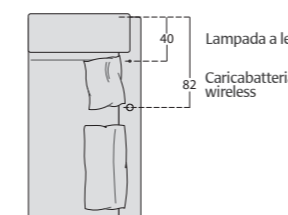

Posizione lampada a led e caricabatteria wireless su:

- bracciolo penisola angolare, penisola angolare con pouff

- bracciolo penisola angolare relax

Posizione accessorio Pop su:

- angolo penisola dynamic dx/sx, angolo retto dynamic, angolo retto dynamic dx/sx