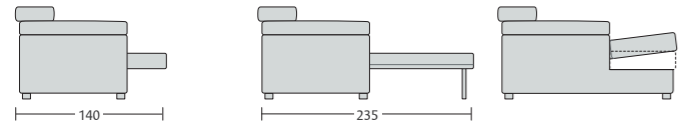

Possibilità • Possibility

Divano con seduta estraibile aperta   Divano letto aperto   Elementi contenitore