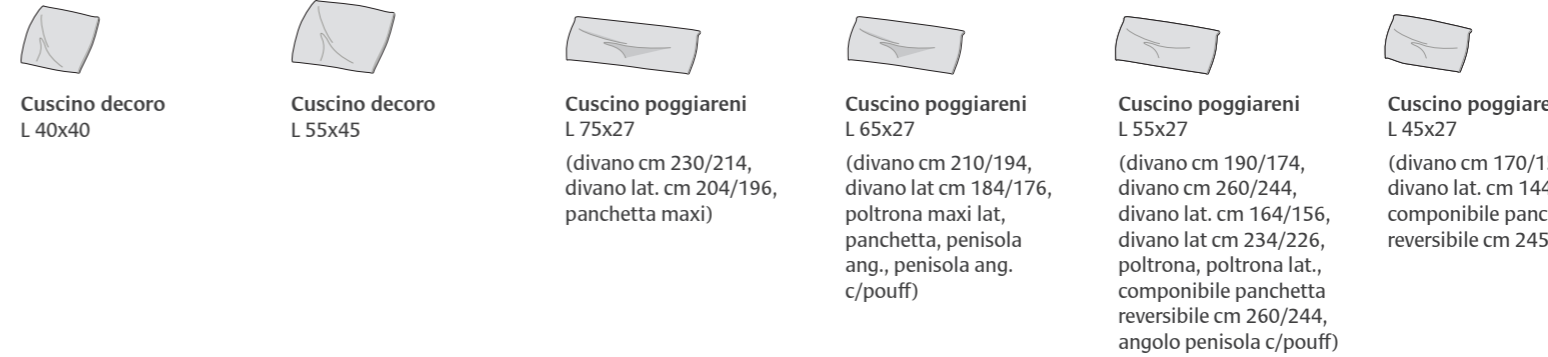

PEPPY SPECIAL

Possibilità • Possibility