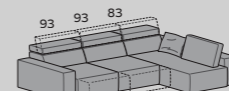

Composizione c/Panchetta Dx-Sx
BR26 L 324 P 170 H 80/102
BR21 L 314 P 170 H 80/102
BR11 L 294 P 170 H 80/102