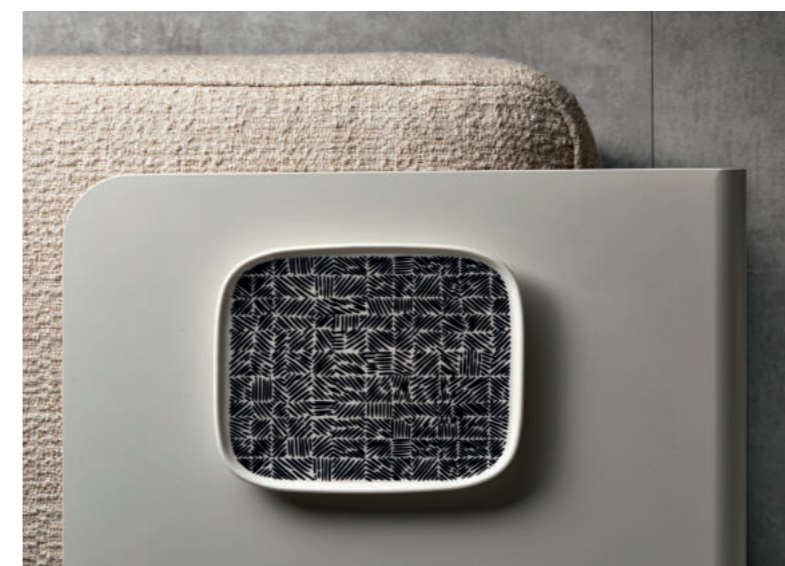

MONO BR26 con finitura vintage MONO BR26 Vintage finish  
Divano cm 240 e poltrona 240 cm sofa and armchair  
Sei cuscini decoro cm 40x40 Decor cushions: six 40x40 cm  
Tavolini Set Set small tables

MONO BR26 finitura Vintage MONO BR26 in Vintage finish  
 Divano cm 272 272 cm sofa  
 Tre cuscini decoro cm 55x45 e uno cm 60x30 Decor cushions: three 55x45 cm and one 60x30 cm  
 Pouff cm 95x95 e accessorio Joke 95x95 cm pouf and Joke accessory