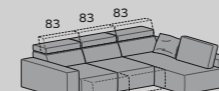

Composizione c/Panchetta Dx-Sx
BR26 L 304 P 170 H 80/102
BR21 L 294 P 170 H 80/102
BR11 L 274 P 170 H 80/102