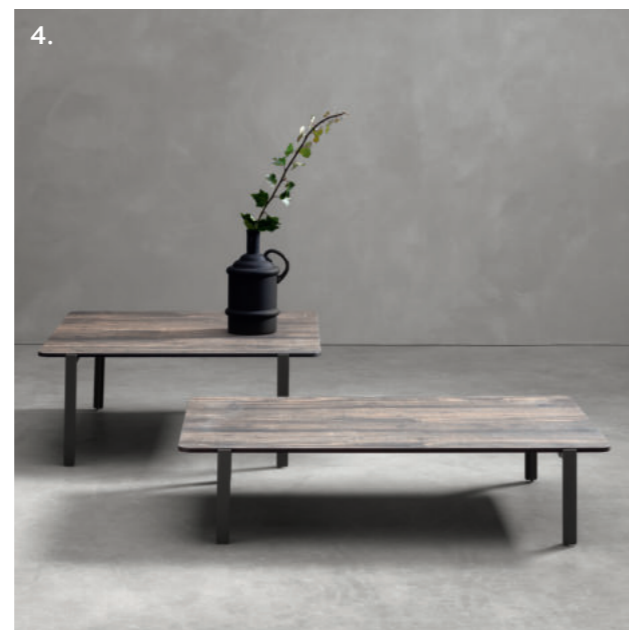

TAVOLINO SET

/ Set small table

Dimensioni Dimensions

L 70 P 70 H 28
L 55 P 90 H 20

1. Struttura colore polvere, piano finitura Pietra nera
Frame powder finish, top Black stone finish

2. Struttura colore seta, piano finitura argilla
Frame silk finish, top clay finish

3. Struttura colore seta, piano finitura cemento
Frame silk finish, top cement finish

4. Struttura colore polvere, piano finitura legno
Frame powder finish, top wood finish