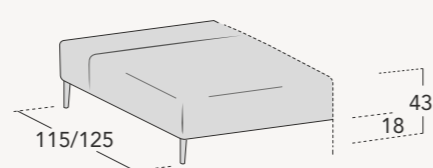

JEST SPECIAL