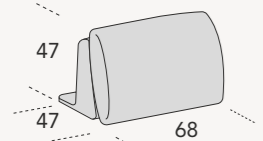

PACCHETTI SCHIENA / BACKREST PACKS

Pacchetto schiena Matrix (disponibile
anche con finitura Line)
/ Matrix backrest pack (available also
with Line finiture)