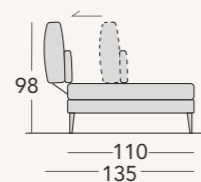

BOSS

Divano
L 190 P 110/135 H 98