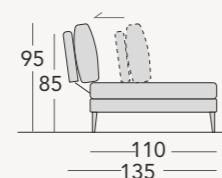

SOUND TIDY

Divano
L 190 P 110/135 H 95