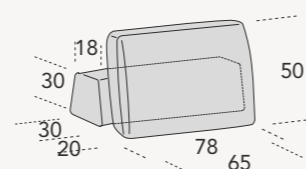

JEST

Disponibile in profondità cm 115 e cm 125
/ Available in depth cm 115 and cm 125

POSSIBILITÀ / POSSIBILITY

Finitura Line
/ Line finiture

JEST SPECIAL

Disponibile in profondità cm 115 e cm 125
/ Available in depth cm 115 and cm 125

Finitura Line
/ Line finiture

Struttura
L 115 P 115 H 43
L 125 P 125 H 43

Struttura
L 175 P 115 H 43
L 175 P 125 H 43

Struttura
L 195 P 115 H 43
L 195 P 125 H 43

Struttura
L 215 P 115 H 43
L 215 P 125 H 43

Struttura
L 235 P 115 H 43
L 235 P 125 H 43

Struttura
L 255 P 115 H 43
L 255 P 125 H 43

Struttura
L 275 P 115 H 43
L 275 P 125 H 43

Struttura
L 295 P 115 H 43
L 295 P 125 H 43

Cuscino Ever
L 70 x 30

PACCHETTI SCHIENA / BACKREST PACKS

Pacchetto schiena Block
(disponibile anche con finitura Line)
/ Block backrest pack
(available also with Line finiture)

Pacchetto schiena Nixon
(disponibile anche con finitura Patch)
/ Nixon backrest pack
(available also with Patch finish)

Pacchetto schiena Relax
/ Relax backrest pack

Pacchetto schiena Tilt
(disponibile anche con finitura Line)
/ Tilt backrest pack
(available also with Line finiture)

TIPOLOGIA PIEDI / FEET TYPE

JEST

Piede in Abs con antiscivolo, effetto sospeso di serie
Standard Abs foot suspended effect, with anti-slip

JEST SPECIAL

Piede Link in metallo finitura nichel nero di serie, finitura cromo optional
Standard black nickel finish metal Link foot, chrome finish optional

Piede Fly in metallo finitura cromo o manganese optional
Optional chrome or manganese finish metal Fly foot

Piede Nip in metallo finitura cromo o manganese optional
Optional chrome or manganese finish metal Nip foot

Piede Max in metallo finitura manganese optional
Optional manganese finish metal Max foot

Piede Spill in metallo finitura anodico bronze, manganese o nero opaco optional
Optional anodic bronze, manganese or matte black finish metal Spill foot