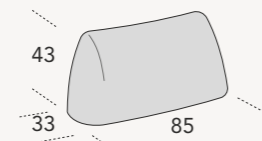

Schiena Move (disponibile anche con
trapunta Band e finitura Line)
/ Move pack (available also with Band
quilting and Line finiture)