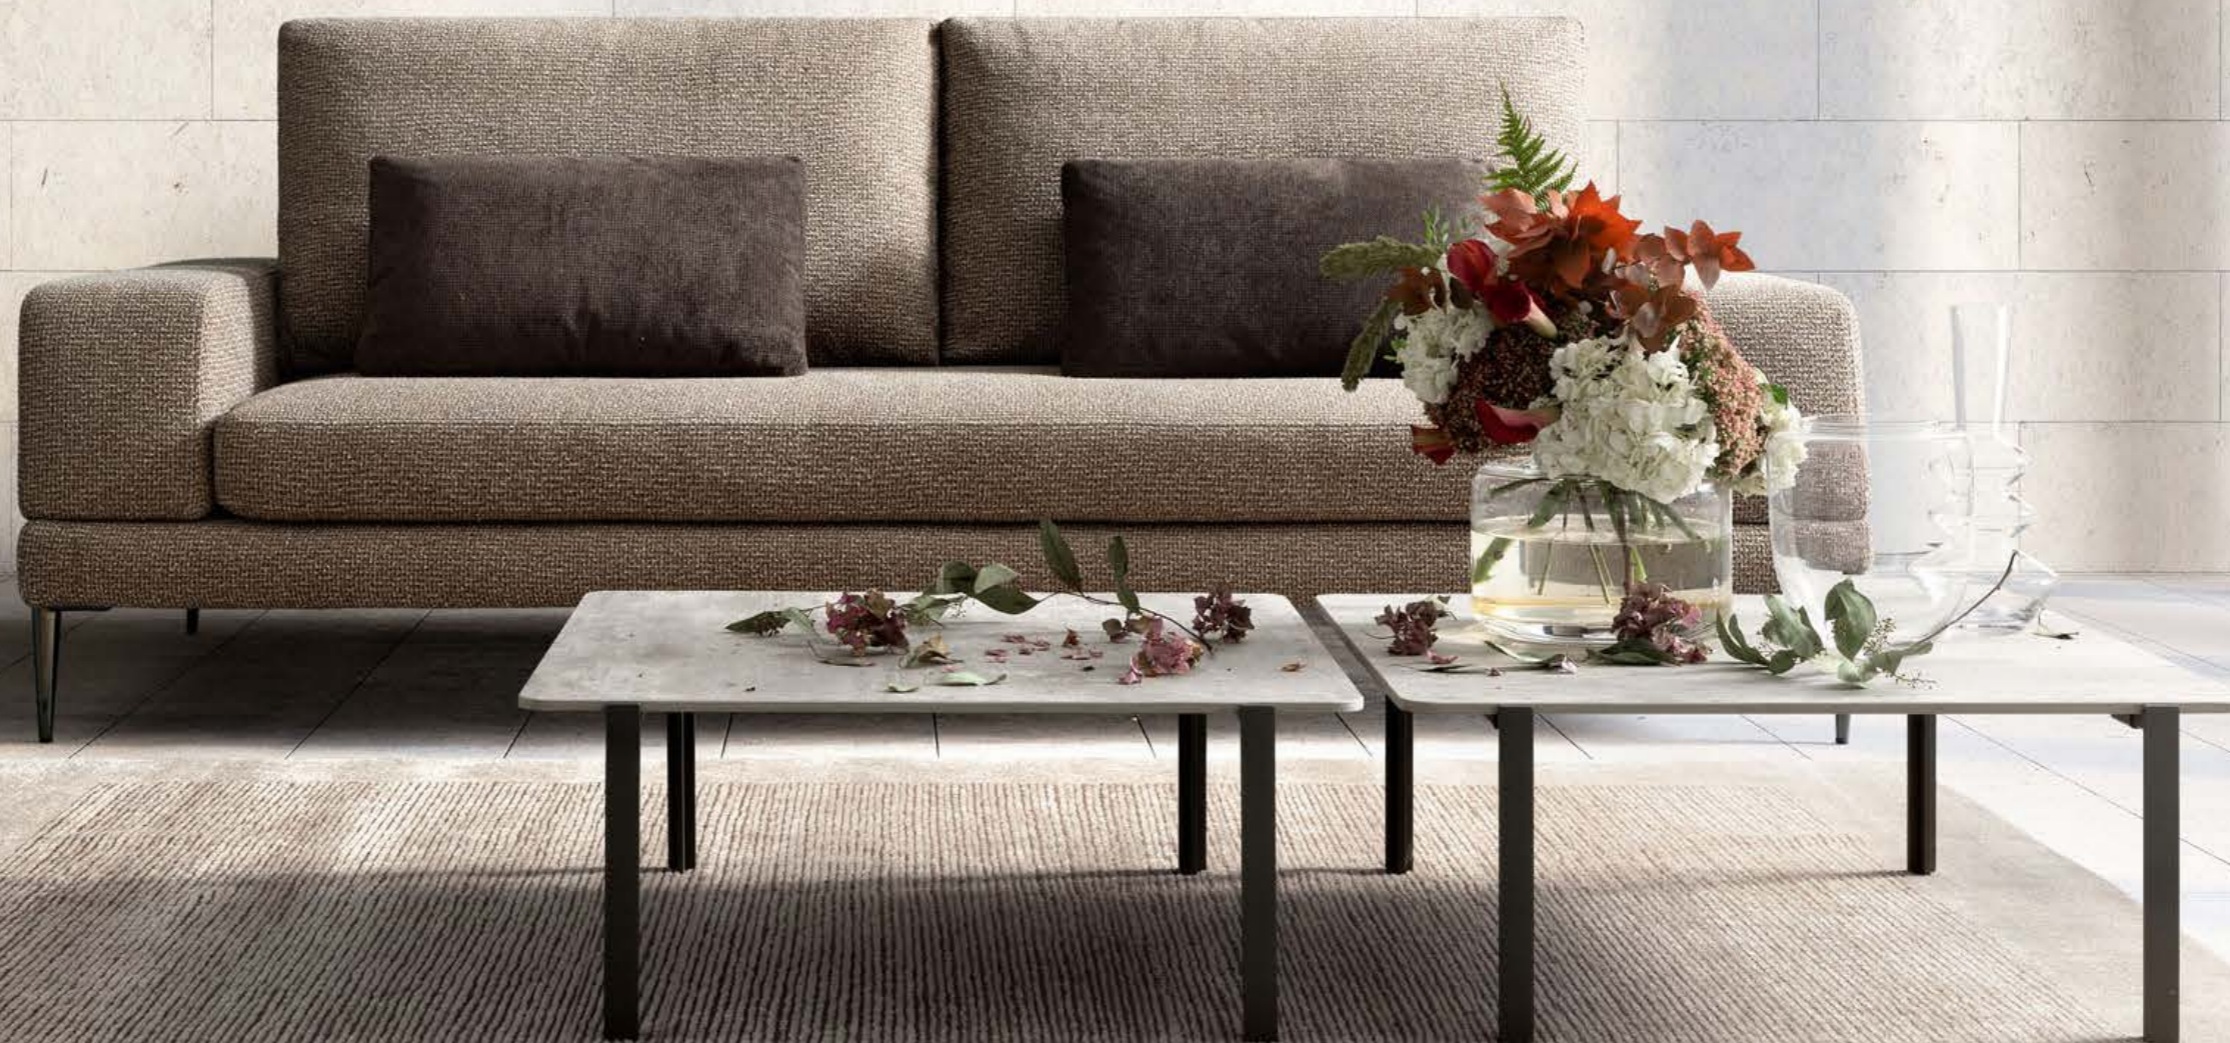

SOUND TIDY

Divano cm 230 / Sofa cm 230
Cuscini bracciolo cm 60x35 / Armrest cushions cm 60x35
Tavolini Set cm 70x70 / Set coffee tables cm 70x70