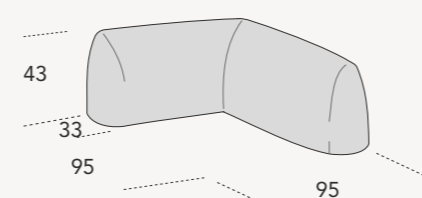

MATRIX

Disponibile in profondità cm 105 e cm 120
/ Available in depth cm 105 and cm 120

POSSIBILITÀ / POSSIBILITY

Finitura Line
/ Line finiture

Trapunta Band
/ Band quilting

Struttura
L 85 P 105 H 44
L 85 P 120 H 44

Struttura
L 95 P 105 H 44
L 95 P 120 H 44

Struttura
L 105 P 105 H 44
L 105 P 120 H 44

Struttura
L 120 P 105 H 44
L 120 P 120 H 44

Struttura
L 160 P 105 H 44
L 160 P 120 H 44

Struttura
L 180 P 105 H 44
L 180 P 120 H 44

Struttura
L 200 P 105 H 44
L 200 P 120 H 44

Struttura
L 220 P 105 H 44
L 220 P 120 H 44

Struttura
L 240 P 105 H 44
L 240 P 120 H 44

Struttura
L 260 P 105 H 44
L 260 P 120 H 44

Struttura goccia dx/sx
L 140 P 140 H 44
(per composizioni P 105)
Trapunta Band non
prevista / Band quilting
not available

Struttura goccia dx/sx
L 140 P 155 H 44
(per composizioni P 120)
Trapunta Band non
prevista / Band quilting not
available

Struttura inclinata
dx/sx
L 140 P 140 H 44
(per composizioni P 105)
Trapunta Band non
prevista / Band quilting
not available

Struttura inclinata
dx/sx
L 140 P 155 H 44
(per composizioni P 120)
Trapunta Band non
prevista / Band quilting
not available

Pouff
Diam. 70
Trapunta Band non
prevista / Band quilting
not available

Pouff
Diam. 70
Trapunta Band non
prevista / Band quilting
not available

Bracciolo Roll
Diam 20 P 75

PACCHETTI SCHIENA / BACKREST PACKS

Pacchetto schiena Matrix (disponibile
anche con finitura Line)
/ Matrix backrest pack (available also
with Line finiture)

Schiena Move (disponibile anche con
trapunta Band e finitura Line)
/ Move pack (available also with Band
quilting and Line finiture)

Schiena Move angolo (disponibile
anche con trapunta Band e finitura Line)
/ Corner Move backrest (available also
with Band quilting and Line finiture)

MATRIX SPECIAL

Disponibile in profondità cm 105 e cm 120
/ Available in depth cm 105 and cm 120

Finitura Line
/ Line finiture

Trapunta Band
/ Band quilting