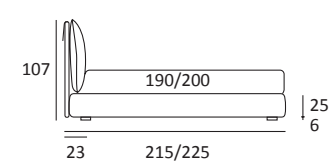

WISP FILO

DI SERIE:
Piede in legno **Cubic** h cm 6, colore wengè

OPTIONAL:
Piede in legno **Cubic** h cm 6-10, colori grigio, wengè
Ruote **Carry**

AS STANDARD:
Cubic wooden foot H 6 cm, colour: wenge

OPTIONALS:
Cubic wooden foot H 6-10 cm, colours: grey, wenge
Carry wheels

Cuscini reclinabili
Recliner cushions