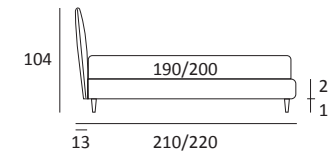

CUT LIFT

DI SERIE:
Piede in legno **Log** h cm 18, colore wengè

OPTIONAL:
Piede in legno **Log** h cm 18, colori bianco, naturale
Piede in metallo **Bill** h cm 18, finitura marrone moka
Piede in metallo **Glam, Peak** e **Wily** h cm 18, finitura cromo, colori polvere, seta
Piede in metallo **Hop** e **Max** h cm 18, finitura manganese

AS STANDARD:
Log wooden foot H 18 cm, colour: wenge

OPTIONALS:
Log wooden foot H 18 cm, colours: white, natural
Bill metal foot H 18 cm, brown mocha finish
Glam, Peak and Wily metal foot H 18 cm, chrome finish, colours: powder, silk
Hop and Max metal foot H 18 cm, manganese finish