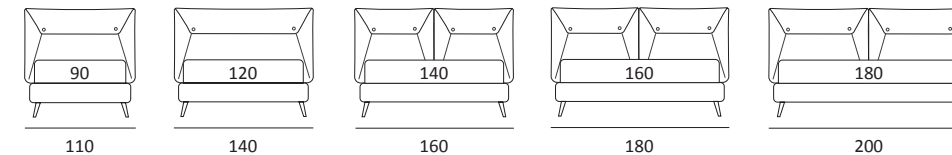

CASE LIFT

DI SERIE:
Piede in legno **Log** h cm 18, colore wengè

OPTIONAL:
Piede in legno **Log** h cm 18, colori bianco, naturale
Piede in metallo **Bill e Tube** h cm 18, finitura marrone moka
Piede in metallo **Glam, Peak e Wily** h cm 18, finitura cromo, colori polvere, seta
Piede in metallo **Hop** h cm 18, finitura manganese

AS STANDARD:
Log wooden foot H 18 cm, colour: wenge

OPTIONALS:
Log wooden foot H 18 cm, colours: white, natural
Bill and Tube metal foot H 18 cm, brown mocha finish
Glam, Peak and Wily metal foot H 18 cm, chrome finish, colours: powder, silk
Hop metal foot H 18 cm, manganese finish

Cuscini reclinabili
Recliner cushions