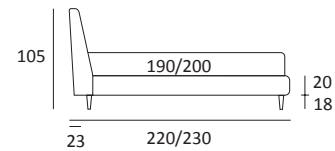

STICK LIFT

DI SERIE:
Piede in legno **Log** h cm 18, colore wengè
OPTIONAL:
Piede in legno **Log** h cm 18, colori bianco, naturale
Piede in metallo **Bill** h cm 18, finitura marrone moka
Piede in metallo **Glam, Peak e Wily** h cm 18, finitura cromo, colori polvere, seta
Piede in metallo **Hop** h cm 18, finitura manganese

AS STANDARD:
Log wooden foot H 18 cm, colour: wenge
OPTIONALS:
Log wooden foot H 18 cm, colours: white, natural
Bill metal foot H 18 cm, brown mocha finish
Glam, Peak and Wily metal foot H 18 cm, chrome finish, colours: powder, silk
Hop metal foot H 18 cm, manganese finish