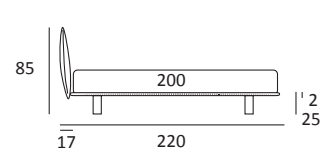

CURIOUS AUTOPORTANTE

DI SERIE:
Piede in ABS **Bolt** h cm 19

OPTIONAL:
Piede in plexiglass **Jiff** h cm 19
Piede in metallo **Glam** h cm 24, finitura cromo, colori polvere, seta
Piede in metallo **Hang** e **Hop** h cm 24, finitura manganese
Piede in metallo **Top** h cm 23, finitura satinato, colori polvere, seta

AS STANDARD:
Bolt ABS foot H 19 cm

OPTIONALS:
Jiff plexiglass foot H 19 cm
Glam metal foot, H 24 cm, finish: chrome, colours: powder, silk
Hang and Hop metal feet H 24 cm, manganese finish
Top metal feet H 23 cm, finish: satin, colours: powder, silk