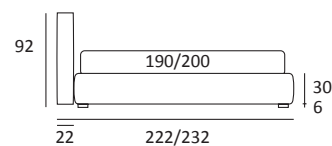

QUEEN

DI SERIE:
Piede in legno **Cubic** h cm 6, colore wengè

OPTIONAL:
Piede in legno **Cubic** h cm 6-10, colori grigio, wengè
Piede in legno **Classic** h cm 10, colori bianco, naturale, wengè
Ruote **Carry**

AS STANDARD:
Cubic wooden foot H 6 cm, colour: wenge

OPTIONALS:
Cubic wooden foot H 6-10 cm, colours: grey, wenge
Classic wooden foot H 10 cm, colours: white, natural, wenge
Carry wheels

QUIET

DI SERIE:
Piede in legno **Cubic** h cm 6, colore wengè

OPTIONAL:
Piede in legno **Cubic** h cm 6-10, colori grigio, wengè

AS STANDARD:
Cubic wooden foot H 6 cm, colour: wenge

OPTIONALS:
Cubic wooden foot H 6-10 cm, colours: grey, wenge

QUIET COMPATTO

DI SERIE:
Piede in legno **Log** h cm 14, colore wengè

OPTIONAL:
Piede in legno **Log** h cm 14, colori bianco, naturale
Piede in metallo **Bill** h cm 14, finitura marrone moka
Piede in metallo **Glam, Peak e Wily** h cm 14, finitura cromo, colori polvere, seta
Piede in metallo **Hop** h cm 14, finitura manganese

AS STANDARD:
Log wooden foot H 14 cm, colour: wenge

OPTIONALS:
Log wooden foot H 14 cm, colours: white, natural
Bill metal foot H 14 cm, brown mocha finish
Glam, Peak and Wily metal foot H 14 cm, chrome finish, colours: powder, silk
Hop metal foot H 14 cm, manganese finish

QUIET LIFT

DI SERIE:
Piede in legno **Log** h cm 18, colore wengè

OPTIONAL:
Piede in legno **Log** h cm 18, colori bianco, naturale
Piede in metallo **Bill** h cm 18, finitura marrone moka
Piede in metallo **Glam, Peak e Wily** h cm 18, finitura cromo, colori polvere, seta
Piede in metallo **Hop** h cm 18, finitura manganese

AS STANDARD:
Log wooden foot H 18 cm, colour: wenge

OPTIONALS:
Log wooden foot H 18 cm, colours: white, natural
Bill metal foot H 18 cm, brown mocha finish
Glam, Peak and Wily metal foot H 18 cm, chrome finish, colours: powder, silk
Hop metal foot H 18 cm, manganese finish

RELAXED