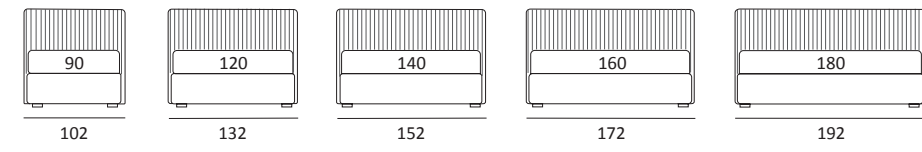

KEEN FILO

DI SERIE:
Piede in legno **Cubic** h cm 6, colore wengè

OPTIONAL:
Piede in legno **Cubic** h cm 6-10, colori grigio, wengè
Ruote **Carry**

AS STANDARD:
Cubic wooden foot H 6 cm, colour: wenge

OPTIONALS:
Cubic wooden foot H 6-10 cm, colours: grey, wenge
Carry wheels