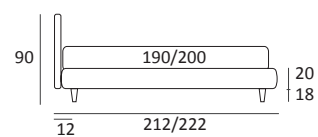

HAPPY LIFT

DI SERIE:
Piede in legno **Log** h cm 18, colore wengè

OPTIONAL:
Piede in legno **Log** h cm 18, colori bianco, naturale
Piede in metallo **Bill** h cm 18, finitura marrone moka
Piede in metallo **Glam** h cm 18, finitura cromo, colori polvere, seta
Piede in metallo **Max** h cm 18, finitura manganese

AS STANDARD:
Log wooden foot H 18 cm, colour: wenge

OPTIONALS:
Log wooden foot H 18 cm, colours: white, natural
Bill metal foot H 18 cm, brown mocha finish
Glam metal foot H 18 cm, chrome finish, colours: powder, silk
Max metal foot H 18 cm, manganese finish