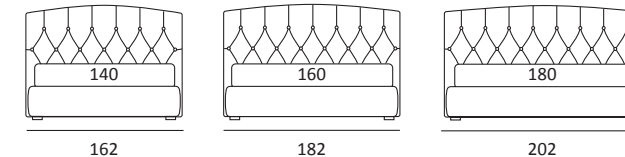

DREAM

DI SERIE:
Piede in legno **Cubic** h cm 6, colore wengè

OPTIONAL:
Piede in legno **Cubic** h cm 6-10, colori grigio, wengè
Piede in legno **Classic** h cm 10, colori bianco, naturale, wengè

AS STANDARD:
Cubic wooden foot H 6 cm, colour: wenge

OPTIONALS:
Cubic wooden foot H 6-10 cm, colours: grey, wenge
Classic wooden foot H 10 cm, colours: white, natural, wenge