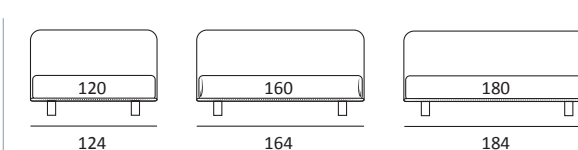

BRILLANT AUTOPORTANTE

DI SERIE:
Piede in ABS **Bolt** h cm 19

OPTIONAL:
Piede in plexiglass **Jiff** h cm 19
Piede in metallo **Glam** h cm 24, finitura cromo, colori polvere, seta
Piede in metallo **Hang** e **Hop** h cm 24, finitura manganese
Piede in metallo **Top** h cm 23, finitura satinato, colori polvere, seta

AS STANDARD:
Bolt ABS foot H 19 cm

OPTIONALS:
Jiff plexiglass foot H 19 cm
Glam metal foot, H 24 cm, finish: chrome, colours: powder, silk
Hang and **Hop** metal feet H 24 cm, manganese finish
Top metal feet H 23 cm, finish: satin, colours: powder, silk