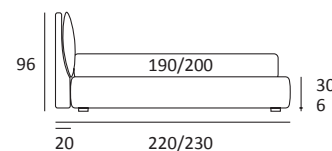

QUEEN

DI SERIE:
Piede in legno **Cubic** h cm 6, colore wengè

OPTIONAL:
Piede in legno **Cubic** h cm 6-10, colori grigio, wengè
Piede in legno **Classic** h cm 10, colori bianco, naturale, wengè
Ruote **Carry**

AS STANDARD:
Cubic wooden foot H 6 cm, colour: wenge

OPTIONALS:
Cubic wooden foot H 6-10 cm, colours: grey, wenge
Classic wooden foot H 10 cm, colours: white, natural, wenge
Carry wheels

QUIET

DI SERIE:
Piede in legno **Cubic** h cm 6, colore wengè

OPTIONAL:
Piede in legno **Cubic** h cm 6-10, colori grigio, wengè

AS STANDARD:
Cubic wooden foot H 6 cm, colour: wenge

OPTIONALS:
Cubic wooden foot H 6-10 cm, colours: grey, wenge

QUIET COMPATTO

DI SERIE:
Piede in legno **Log** h cm 14, colore wengè

OPTIONAL:
Piede in legno **Log** h cm 14, colori bianco, naturale
Piede in metallo **Bill** h cm 14, finitura marrone moka
Piede in metallo **Glam, Peak e Wily** h cm 14, finitura cromo, colori polvere, seta
Piede in metallo **Hop** h cm 14, finitura manganese

AS STANDARD:
Log wooden foot H 14 cm, colour: wenge

OPTIONALS:
Log wooden foot H 14 cm, colours: white, natural
Bill metal foot H 14 cm, brown mocha finish
Glam, Peak and Wily metal foot H 14 cm, chrome finish, colours: powder, silk
Hop metal foot H 14 cm, manganese finish

QUIET LIFT

DI SERIE:
Piede in legno **Log** h cm 18, colore wengè

OPTIONAL:
Piede in legno **Log** h cm 18, colori bianco, naturale
Piede in metallo **Bill** h cm 18, finitura marrone moka
Piede in metallo **Glam, Peak e Wily** h cm 18, finitura cromo, colori polvere, seta
Piede in metallo **Hop** h cm 18, finitura manganese

AS STANDARD:
Log wooden foot H 18 cm, colour: wenge

OPTIONALS:
Log wooden foot H 18 cm, colours: white, natural
Bill metal foot H 18 cm, brown mocha finish
Glam, Peak and Wily metal foot H 18 cm, chrome finish, colours: powder, silk
Hop metal foot H 18 cm, manganese finish

RELAXED