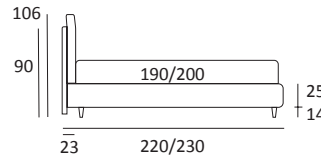

SMASH LATERALE COMPATTO DX/SX

DI SERIE:
Piede in legno **Log** h cm 14, colore wengè

OPTIONAL:
Piede in legno **Log** h cm 14, colori bianco, naturale
Piede in metallo **Bill** h cm 14, finitura marrone moka
Piede in metallo **Glam e Peak** h cm 14, finitura cromo, colori polvere, seta
Piede in metallo **Hop e Max** h cm 14, finitura manganese

AS STANDARD:
Log wooden foot H 14 cm, colour: wenge

OPTIONALS:
Log wooden foot H 14 cm, colours: white, natural
Bill metal foot H 14 cm, brown mocha finish
Glam and Peak metal foot H 14 cm, chrome finish, colours: powder, silk
Hop and Max metal foot H 14 cm, manganese finish