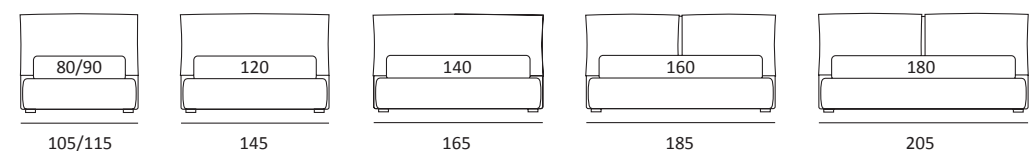

QUIET

DI SERIE:
Piede in legno **Cubic** h cm 6, colore wengè

OPTIONAL:
Piede in legno **Cubic** h cm 6-10, colori grigio, wengè

AS STANDARD:
Cubic wooden foot H 6 cm, colour: wenge

OPTIONALS:
Cubic wooden foot H 6-10 cm, colours: grey, wenge