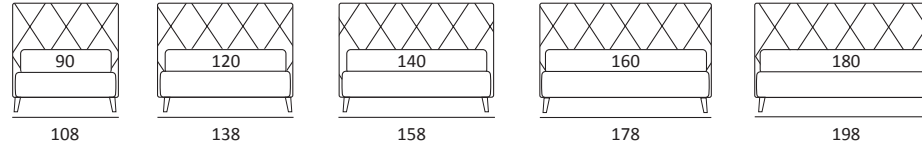

KILT COMPATTO

DI SERIE:
Piede in legno **Log** h cm 14, colore wengè

OPTIONAL:
Piede in legno **Log** e **Classic** h cm 14, colori bianco, naturale, wengè
Piede in metallo **Bill** h cm 14, finitura marrone moka
Piede in metallo **Glam, Peak** e **Wily** h cm 14, finitura cromo, colori polvere, seta
Piede in metallo **Hop** h cm 14, finitura manganese

AS STANDARD:
Log wooden foot H 14 cm, colour: wenge

OPTIONALS:
Log and **Classic** wooden foot H 14 cm, colours: white, natural, wenge
Bill metal foot H 14 cm, brown mocha finish
Glam, Peak and **Wily** metal foot H 14 cm, chrome finish, colours: powder, silk
Hop metal foot H 14 cm, manganese finish