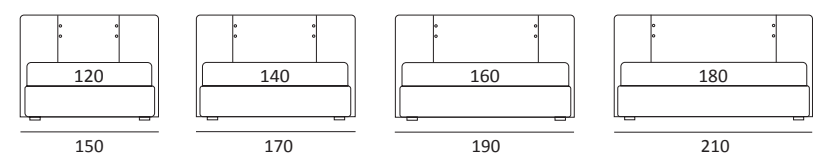

BUTTON FILO

DI SERIE:
Piede in legno **Cubic** h cm 6, colore wengè

OPTIONAL:
Piede in legno **Cubic** h cm 6-10, colori grigio, wengè
Ruote **Carry**

AS STANDARD:
Cubic wooden foot H 6 cm, colour: wenge

OPTIONALS:
Cubic wooden foot H 6-10 cm, colours: grey, wenge
Carry wheels