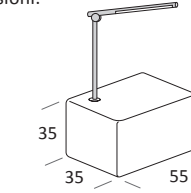

- con lampada a led touch, pieghevole e facilmente removibile
- Led touch lamp, foldable easily removable