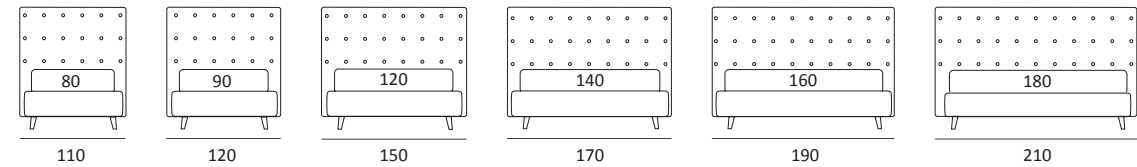

POINT COMPATTO

DI SERIE:
Piede in legno **Log** h cm 14, colore wengè

OPTIONAL:
Piede in legno **Log** h cm 14, colori bianco, naturale
Piede in metallo **Bill** h cm 14, finitura marrone moka
Piede in metallo **Glam e Peak** h cm 14, finitura cromo, colori polvere, seta
Piede in metallo **Hop** h cm 14, finitura manganese

AS STANDARD:
Log wooden foot H 14 cm, colour: wenge

OPTIONALS:
Log wooden foot H 14 cm, colours: white, natural
Bill metal foot H 14 cm, brown mocha finish
Glam and Peak metal foot H 14 cm, chrome finish, colours: powder, silk
Hop metal foot H 14 cm, manganese finish