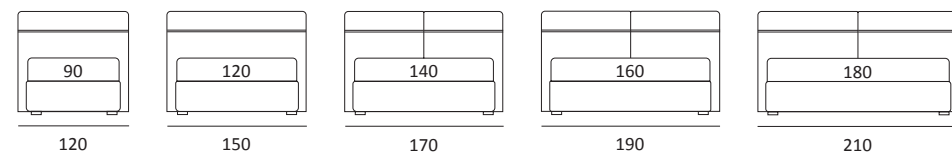

CHOP FILO

DI SERIE:
Piede in legno **Cubic** h cm 6, colore wengè

OPTIONAL:
Piede in legno **Cubic** h cm 6-10, colori grigio, wengè
Ruote Carry

AS STANDARD:
Cubic wooden foot H 6 cm, colour: wenge

OPTIONALS:
Cubic wooden foot H 6-10 cm, colours: grey, wenge
Carry wheels