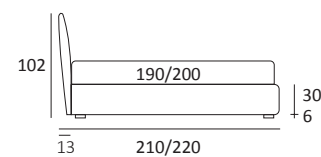

BUTTON

DI SERIE:
Piede in legno **Cubic** h cm 6, colore wengè

OPTIONAL:
Piede in legno **Cubic** h cm 6-10, colori grigio, wengè
Ruote **Carry**

AS STANDARD:
Cubic wooden foot H 6 cm, colour: wenge

OPTIONALS:
Cubic wooden foot H 6-10 cm, colours: grey, wenge
Carry wheels