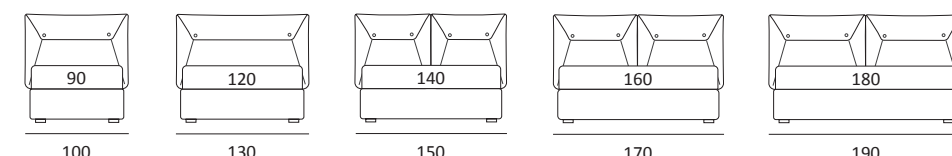

CASE FILO

DI SERIE:
Piede in legno **Cubic** h cm 6, colore wengè

OPTIONAL:
Piede in legno **Cubic** h cm 6-10, colori grigio, wengè
Ruote **Carry**

AS STANDARD:
Cubic wooden foot H 6 cm, colour: wenge

OPTIONALS:
Cubic wooden foot H 6-10 cm, colours: grey, wenge
Carry wheels

Cuscini reclinabili
Recliner cushions