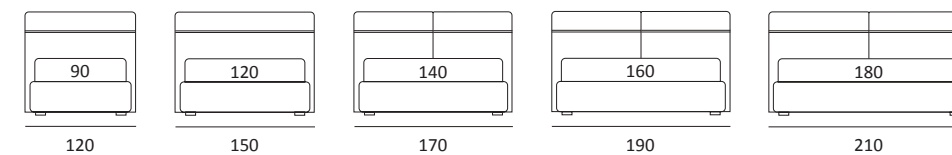

CHOP

DI SERIE:
Piede in legno **Cubic** h cm 6, colore wengè

OPTIONAL:
Piede in legno **Cubic** h cm 6-10, colori grigio, wengè
Ruote **Carry**

AS STANDARD:
Cubic wooden foot H 6 cm, colour: wenge

OPTIONALS:
Cubic wooden foot H 6-10 cm, colours: grey, wenge
Carry wheels