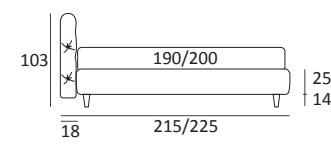

KING COMPATTO

DI SERIE:
Piede in legno **Log** h cm 14, colore wengè

OPTIONAL:
Piede in legno **Log** e **Classic** h cm 14, colori bianco, naturale, wengè
Piede in metallo **Bill** h cm 14, finitura marrone moka

AS STANDARD:
Log wooden foot H 14 cm, colour: wenge

OPTIONALS:
Log and **Classic** wooden foot H 14 cm, colours: white, natural, wenge
Bill metal foot H 14 cm, brown mocha finish