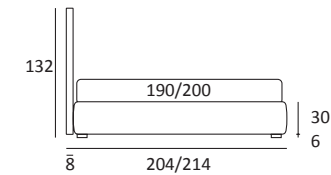

PRECIOUS

DI SERIE:
Piede in legno **Cubic** h cm 6, colore wengè

OPTIONAL:
Piede in legno **Cubic** h cm 6-10, colori grigio, wengè
Piede in legno **Classic** h cm 10, colori bianco, naturale, wengè
Ruote **Carry**

AS STANDARD:
Cubic wooden foot H 6 cm, colour: wenge

OPTIONALS:
Cubic wooden foot H 6-10 cm, colours: grey, wenge
Classic wooden foot H 10 cm, colours: white, natural, wenge
Carry wheels