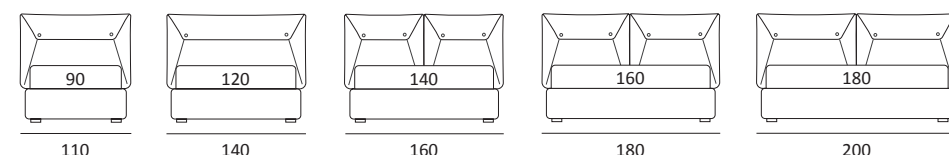

CASE

DI SERIE:
Piede in legno **Cubic** h cm 6, colore wengè

OPTIONAL:
Piede in legno **Cubic** h cm 6-10, colori grigio, wengè
Ruote **Carry**

AS STANDARD:
Cubic wooden foot H 6 cm, colour: wenge

OPTIONALS:
Cubic wooden foot H 6-10 cm, colours: grey, wenge
Carry wheels

Cuscini reclinabili
Recliner cushions