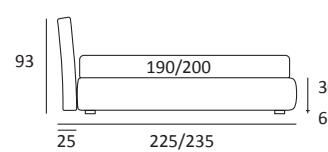

CONTEMPORARY

DI SERIE:
Piede in legno **Cubic** h cm 6, colore wengè

OPTIONAL:
Piede in legno **Cubic** h cm 6-10, colori grigio, wengè

AS STANDARD:
Cubic wooden foot H 6 cm, colour: wenge

OPTIONALS:
Cubic wooden foot H 6-10 cm, colours: grey, wenge