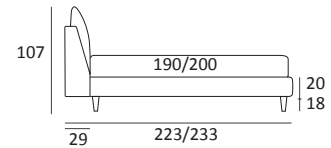

FUN DOUBLE LIFT

DI SERIE:
Piede in legno **Log** h cm 18, colore wengè

OPTIONAL:
Piede in legno **Log** h cm 18, colori bianco, naturale
Piede in metallo **Bill** h cm 18, finitura marrone moka
Piede in metallo **Glam, Peak e Wily** h cm 18, finitura cromo, colori polvere, seta
Piede in metallo **Hop e Max** h cm 18, finitura manganese

AS STANDARD:
Log wooden foot H 18 cm, colour: wenge

OPTIONALS:
Log wooden foot H 18 cm, colours: white, natural
Bill metal foot H 18 cm, brown mocha finish
Glam, Peak and Wily metal foot H 18 cm, chrome finish, colours: powder, silk
Hop and Max metal foot H 18 cm, manganese finish