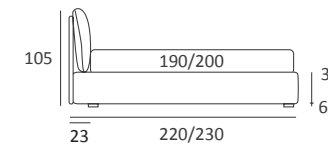

CROOK

INFORMAZIONI TECNICHE

TECHNICAL DETAILS

Letti / Beds
pg. 209
Tipologie piedi e ruote / Feet and wheels
pg. 241

ARTY

DI SERIE:
Piede in legno **Cubic** h cm 6, colore wengè

OPTIONAL:
Piede in legno **Cubic** h cm 6-10, colori grigio, wengè
Ruote **Carry**