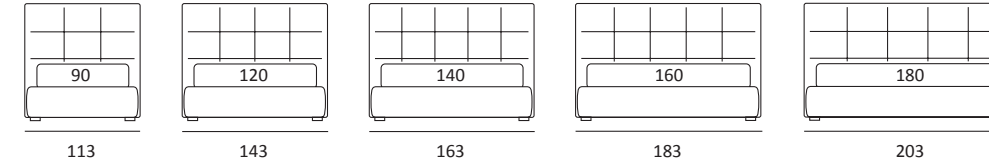

ESSENTIAL

DI SERIE:
Piede in legno **Cubic** h cm 6, colore wengè

OPTIONAL:
Piede in legno **Cubic** h cm 6-10, colori grigio, wengè
Piede in legno **Classic** h cm 10, colori bianco, naturale, wengè

AS STANDARD:
Cubic wooden foot H 6 cm, colour: wenge

OPTIONALS:
Cubic wooden foot H 6-10 cm, colours: grey, wenge
Classic wooden foot H 10 cm, colours: white, natural, wenge