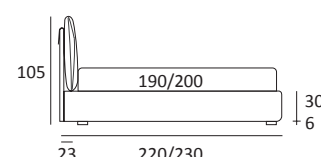

CASE

DI SERIE:
Piede in legno **Cubic** h cm 6, colore wengè

OPTIONAL:
Piede in legno **Cubic** h cm 6-10, colori grigio, wengè
Ruote **Carry**

AS STANDARD:
Cubic wooden foot H 6 cm, colour: wenge

OPTIONALS:
Cubic wooden foot H 6-10 cm, colours: grey, wenge
Carry wheels