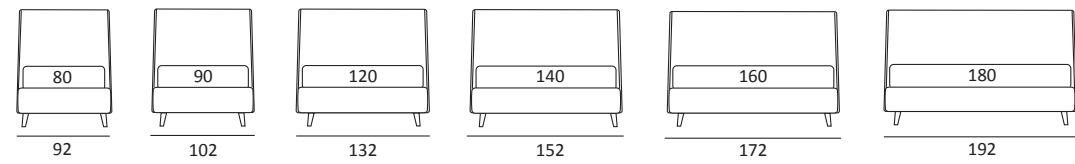

TIME COMPATTO

DI SERIE:
Piede in legno **Log** h cm 14, colore wengè

OPTIONAL:
Piede in legno **Log** h cm 14, colori bianco, naturale
Piede in metallo **Bill** e **Tube** h cm 14, finitura marrone moka
Piede in metallo **Glam, Peak e Wily** h cm 14, finitura cromo, colori polvere, seta
Piede in metallo **Hop** h cm 14, finitura manganese

AS STANDARD:
Log wooden foot H 14 cm, colour: wenge

OPTIONALS:
Log wooden foot H 14 cm, colours: white, natural
Bill and Tube metal foot H 14 cm, brown mocha finish
Glam, Peak and Wily metal foot H 14 cm, chrome finish, colours: powder, silk
Hop metal foot H 14 cm, manganese finish