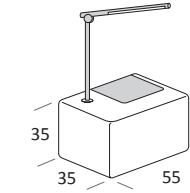

- con piano e lampada
- with top and lamp

A richiesta: caricabatteria wireless
On demand: Wireless charger