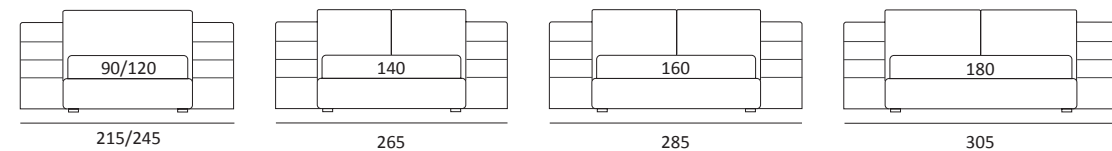

SMASH BIG

DI SERIE:
Piede in legno **Cubic** h cm 6, colore wengè

OPTIONAL:
Piede in legno **Cubic** h cm 6, colore grigio

AS STANDARD:
Cubic wooden foot H 6 cm, colour: wenge

OPTIONALS:
Cubic wooden foot H 6 cm, colours: grey