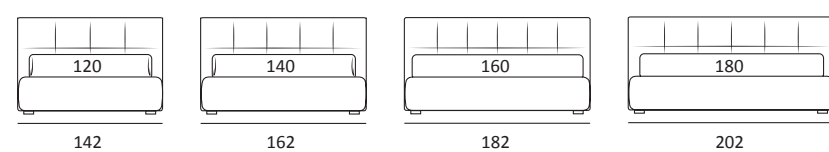

CONTEMPORARY

DI SERIE:
Piede in legno **Cubic** h cm 6, colore wengè

OPTIONAL:
Piede in legno **Cubic** h cm 6-10, colori grigio, wengè

AS STANDARD:
Cubic wooden foot H 6 cm, colour: wenge

OPTIONALS:
Cubic wooden foot H 6-10 cm, colours: grey, wenge