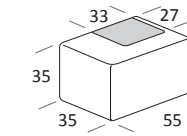

Smash pouff disponibile nelle versioni:

- con piano in metallo, verniciato nero opaco
- with metal top, matt black painted