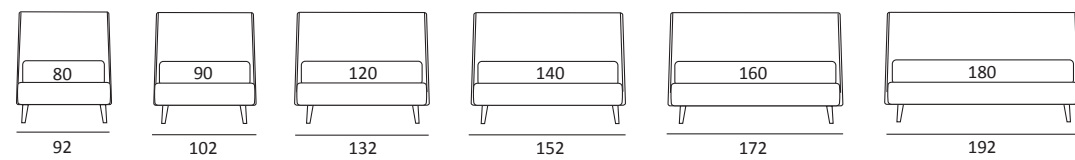

TIME LIFT

DI SERIE:
Piede in legno **Log** h cm 18, colore wengè

OPTIONAL:
Piede in legno **Log** h cm 18, colori bianco, naturale
Piede in metallo **Bill** e **Tube** h cm 18, finitura marrone moka
Piede in metallo **Glam, Peak e Wily** h cm 18, finitura cromo, colori polvere, seta
Piede in metallo **Hop** h cm 18, finitura manganese

AS STANDARD:
Log wooden foot H 18 cm, colour: wenge

OPTIONALS:
Log wooden foot H 18 cm, colours: white, natural
Bill and Tube metal foot H 18 cm, brown mocha finish
Glam, Peak and Wily metal foot H 18 cm, chrome finish, colours: powder, silk
Hop metal foot H 18 cm, manganese finish

TINY AUTOPORTANTE

DI SERIE:
Piede in metallo **Glam** h cm 24, colore polvere

OPTIONAL:
Piede in metallo **Glam** h cm 24, finitura cromo, colore seta
Piede in metallo **Hang** e **Hop** h cm 24, finitura manganese

AS STANDARD:
Glam metal foot H 24 cm, colours: powder

OPTIONALS:
Glam metal foot H 24 cm, chrome finish, colours: silk
Hang and Hop metal foot H 24 cm, manganese finish