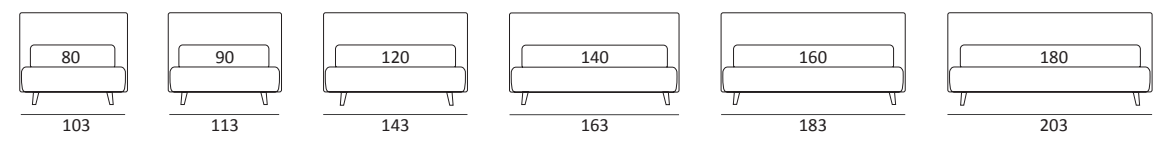

HAPPY COMPATTO

DI SERIE:
Piede in legno **Log** h cm 14, colore wengè

OPTIONAL:
Piede in legno **Log** h cm 14, colori bianco, naturale
Piede in metallo **Bill** h cm 14, finitura marrone moka
Piede in metallo **Glam** h cm 14, finitura cromo, colori polvere, seta
Piede in metallo **Max** h cm 14, finiture cromo, manganese

AS STANDARD:
Log wooden foot H 14 cm, colour: wenge

OPTIONALS:
Log wooden foot H 14 cm, colours: white, natural
Bill metal foot H 14 cm, brown mocha finish
Glam metal foot H 14 cm, chrome finish, colours: powder, silk
Max metal foot H 14 cm, chrome, manganese finish