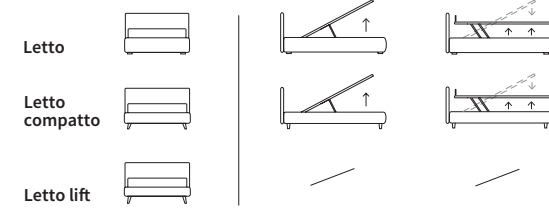

GEM

GEM

Letto
Letto
lift

TENDER

NEST

INFINITY

Letto
Piede Classic in legno colore bianco
/ Bed
Classic feet in white wood colour

KING