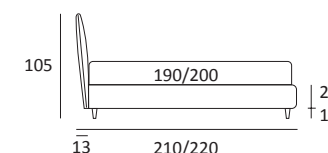

CUT COMPATTO

DI SERIE:
Piede in legno **Log** h cm 14, colore wengè

OPTIONAL:
Piede in legno **Log** h cm 14, colori bianco, naturale
Piede in metallo **Bill** h cm 14, finitura marrone moka
Piede in metallo **Glam, Peak** e **Wily** h cm 14, finitura cromo, colori polvere, seta
Piede in metallo **Hop** e **Max** h cm 14, finitura manganese

AS STANDARD:
Log wooden foot H 14 cm, colour: wenge

OPTIONALS:
Log wooden foot H 14 cm, colours: white, natural
Bill metal foot H 14 cm, brown mocha finish
Glam, Peak and Wily metal foot H 14 cm, chrome finish, colours: powder, silk
Hop and Max metal foot H 14 cm, manganese finish