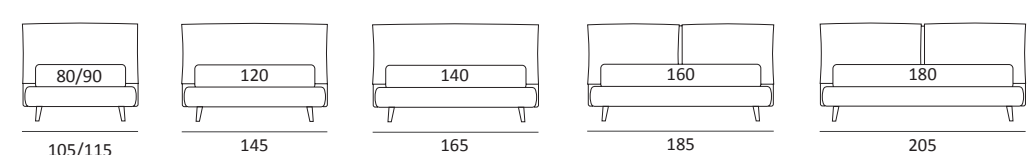

QUIET LIFT

DI SERIE:
Piede in legno **Log** h cm 18, colore wengè

OPTIONAL:
Piede in legno **Log** h cm 18, colori bianco, naturale
Piede in metallo **Bill** h cm 18, finitura marrone moka
Piede in metallo **Glam, Peak e Wily** h cm 18, finitura cromo, colori polvere, seta
Piede in metallo **Hop** h cm 18, finitura manganese

AS STANDARD:
Log wooden foot H 18 cm, colour: wenge

OPTIONALS:
Log wooden foot H 18 cm, colours: white, natural
Bill metal foot H 18 cm, brown mocha finish
Glam, Peak and Wily metal foot H 18 cm, chrome finish, colours: powder, silk
Hop metal foot H 18 cm, manganese finish