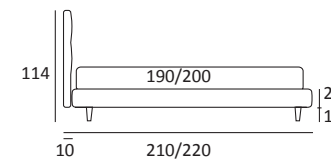

POSITIVE LIFT

DI SERIE:
Piede in legno **Log** h cm 18, colore wengè

OPTIONAL:
Piede in legno **Log e Classic** h cm 18, colori bianco, naturale, wengè
Piede in metallo **Bill** h cm 18, finitura marrone moka
Piede in metallo **Glam, Peak e Wily** h cm 18, finitura cromo, colori polvere, seta
Piede in metallo **Hop** h cm 18, finitura manganese

AS STANDARD:
Log wooden foot H 18 cm, colour: wenge

OPTIONALS:
Log and Classic wooden foot H 18 cm, colours: white, natural, wenge
Bill metal foot H 18 cm, brown mocha finish
Glam, Peak and Wily metal foot H 18 cm, chrome finish, colours: powder, silk
Hop metal foot H 18 cm, manganese finish