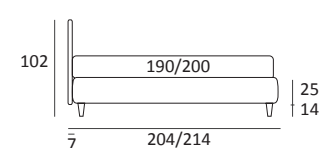

GOOD RIM COMPATTO

DI SERIE:
Piede in legno **Log** h cm 14, colore wengè

OPTIONAL:
Piede in legno **Log** h cm 14, colori bianco, naturale
Piede in metallo **Bill e Tube** h cm 14, finitura marrone moka
Piede in metallo **Glam, Peak e Wily** h cm 14, finitura cromo, colori polvere, seta
Piede in metallo **Hop e Max** h cm 14, finitura manganese

AS STANDARD:
Log wooden foot H 14 cm, colour: wenge

OPTIONALS:
Log wooden foot H 14 cm, colours: white, natural
Bill and Tube metal foot H 14 cm, brown mocha finish
Glam, Peak and Wily metal foot H 14 cm, chrome finish, colours: powder, silk
Hop and Max metal foot H 14 cm, manganese finish