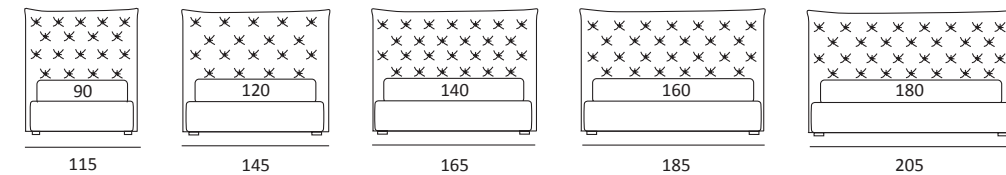

TENDER

DI SERIE:
Piede in legno **Cubic** h cm 6, colore wengè
OPTIONAL:
Piede in legno **Cubic** h cm 6-10, colori grigio, wengè
Piede in legno **Classic** h cm 10, colori bianco, naturale, wengè
Ruote **Carry**

AS STANDARD:
Cubic wooden foot H 6 cm, colour: wenge
OPTIONALS:
Cubic wooden foot H 6-10 cm, colours: grey, wenge
Classic wooden foot H 10 cm, colours: white, natural, wenge
Carry wheels