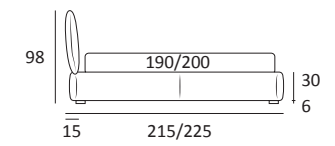

ZEN

DI SERIE:
Piede in legno **Cubic** h cm 6, colore wengè

OPTIONAL:
Piede in legno **Cubic** h cm 6-10, colori grigio, wengè
Ruote **Carry**

AS STANDARD:
Cubic wooden foot H 6 cm, colour: wenge

OPTIONALS:
Cubic wooden foot H 6-10 cm, colours: grey, wenge
Carry wheels