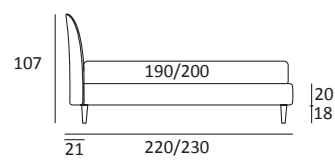

TIME LIFT

DI SERIE:
Piede in legno **Log** h cm 18, colore wengè

OPTIONAL:
Piede in legno **Log** h cm 18, colori bianco, naturale
Piede in metallo **Bill** e **Tube** h cm 18, finitura marrone moka
Piede in metallo **Glam, Peak e Wily** h cm 18, finitura cromo, colori polvere, seta
Piede in metallo **Hop** h cm 18, finitura manganese

AS STANDARD:
Log wooden foot H 18 cm, colour: wenge

OPTIONALS:
Log wooden foot H 18 cm, colours: white, natural
Bill and Tube metal foot H 18 cm, brown mocha finish
Glam, Peak and Wily metal foot H 18 cm, chrome finish, colours: powder, silk
Hop metal foot H 18 cm, manganese finish