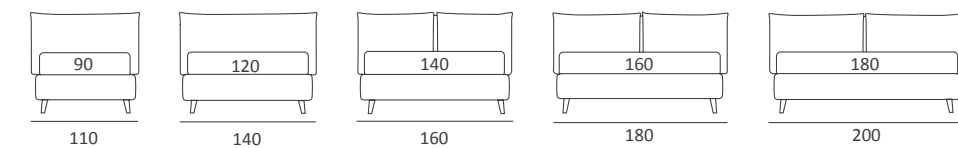

ARTY COMPATTO

DI SERIE:
Piede in legno **Log** h cm 14, colore wengè

OPTIONAL:
Piede in legno **Log** h cm 14, colori bianco, naturale
Piede in metallo **Bill** e **Tube** h cm 14, finitura marrone moka
Piede in metallo **Glam**, **Peak** e **Wily** h cm 14, finitura cromo, colori polvere, seta
Piede in metallo **Hop** h cm 14, finitura manganese

AS STANDARD:
Log wooden foot H 14 cm, colour: wenge

OPTIONALS:
Log wooden foot H 14 cm, colours: white, natural
Bill and **Tube** metal foot H 14 cm, brown mocha finish
Glam, **Peak** and **Wily** metal foot H 14 cm, chrome finish, colours: powder, silk
Hop metal foot H 14 cm, manganese finish