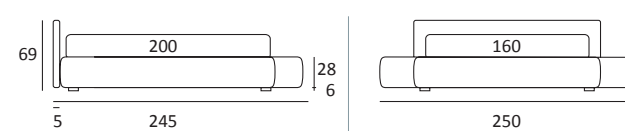

NATURAL

DI SERIE:
Piede in ABS effetto sospeso

AS STANDARD:
Suspended-effect Abs foot