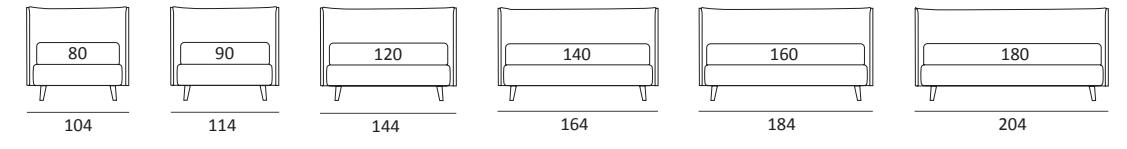

GOOD RIM LIFT

DI SERIE:
Piede in legno **Log** h cm 18, colore wengè

OPTIONAL:
Piede in legno **Log** h cm 18, colori bianco, naturale
Piede in metallo **Bill e Tube** h cm 18, finitura marrone moka
Piede in metallo **Glam, Peak e Wily** h cm 18, finitura cromo, colori polvere, seta
Piede in metallo **Hop e Max** h cm 18, finitura manganese

AS STANDARD:
Log wooden foot H 18 cm, colour: wenge

OPTIONALS:
Log wooden foot H 18 cm, colours: white, natural
Bill and Tube metal foot H 18 cm, brown mocha finish
Glam, Peak and Wily metal foot H 18 cm, chrome finish, colours: powder, silk
Hop and Max metal foot H 18 cm, manganese finish