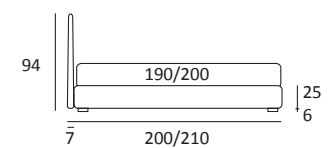

GOOD FILO

DI SERIE:
Piede in legno **Cubic** h cm 6, colore wengè

OPTIONAL:
Piede in legno **Cubic** h cm 6-10, colori grigio, wengè
Ruote **Carry**

AS STANDARD:
Cubic wooden foot H 6 cm, colour: wenge

OPTIONALS:
Cubic wooden foot H 6-10 cm, colours: grey, wenge
Carry wheels