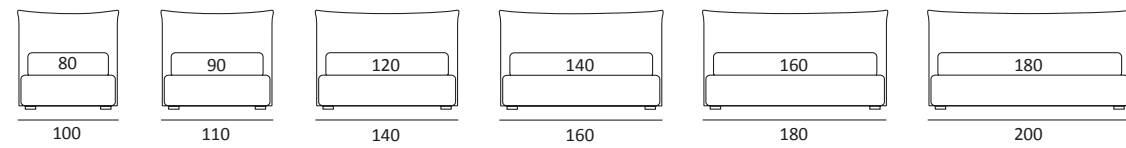

GOOD

DI SERIE:
Piede in legno **Cubic** h cm 6, colore wengè

OPTIONAL:
Piede in legno **Cubic** h cm 6-10, colori grigio, wengè
Ruote **Carry**

AS STANDARD:
Cubic wooden foot H 6 cm, colour: wenge

OPTIONALS:
Cubic wooden foot H 6-10 cm, colours: grey, wenge
Classic wooden foot H 10 cm, colours: white, natural, wenge
Carry wheels