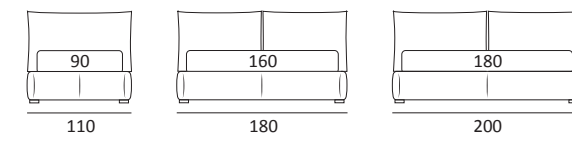

ZEN

DI SERIE:
Piede in legno **Cubic** h cm 6, colore wengè

OPTIONAL:
Piede in legno **Cubic** h cm 6-10, colori grigio, wengè
Ruote **Carry**

AS STANDARD:
Cubic wooden foot H 6 cm, colour: wenge

OPTIONALS:
Cubic wooden foot H 6-10 cm, colours: grey, wenge
Carry wheels