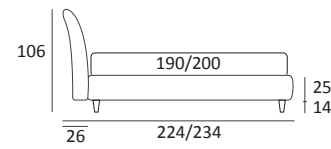

KILT COMPATTO

DI SERIE:
Piede in legno **Log** h cm 14, colore wengè

OPTIONAL:
Piede in legno **Log** e **Classic** h cm 14, colori bianco, naturale, wengè
Piede in metallo **Bill** h cm 14, finitura marrone moka
Piede in metallo **Glam, Peak** e **Wily** h cm 14, finitura cromo, colori polvere, seta
Piede in metallo **Hop** h cm 14, finitura manganese

AS STANDARD:
Log wooden foot H 14 cm, colour: wenge

OPTIONALS:
Log and **Classic** wooden foot H 14 cm, colours: white, natural, wenge
Bill metal foot H 14 cm, brown mocha finish
Glam, Peak and **Wily** metal foot H 14 cm, chrome finish, colours: powder, silk
Hop metal foot H 14 cm, manganese finish