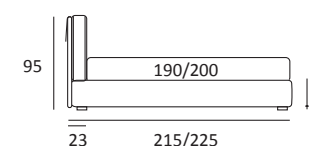

NICE FILO

DI SERIE:
Piede in legno **Cubic** h cm 6, colore wengè

OPTIONAL:
Piede in legno **Cubic** h cm 6-10, colori grigio, wengè
Piede in legno **Classic** h cm 10, colori bianco, naturale, wengè
Ruote **Carry**

AS STANDARD:
Cubic wooden foot H 6 cm, colour: wenge

OPTIONALS:
Cubic wooden foot H 6-10 cm, colours: grey, wenge
Classic wooden foot H 10 cm, colours: white, natural, wenge
Carry wheels