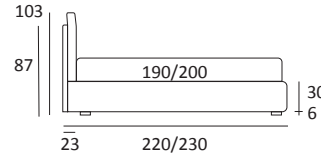

SMASH LATERALE DX/SX

DI SERIE:
Piede in legno **Cubic** h cm 6, colore wengè

OPTIONAL:
Piede in legno **Cubic** h cm 6, colore grigio

AS STANDARD:
Cubic wooden foot H 6 cm, colour: wenge

OPTIONALS:
Cubic wooden foot H 6 cm, colours: grey