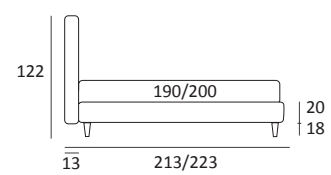

POINT LIFT

DI SERIE:
Piede in legno **Log** h cm 18, colore wengè

OPTIONAL:
Piede in legno **Log** h cm 18, colori bianco, naturale
Piede in metallo **Bill** h cm 18, finitura marrone moka
Piede in metallo **Glam e Peak** h cm 18, finitura cromo, colori polvere, seta
Piede in metallo **Hop** h cm 18, finitura manganese

AS STANDARD:
Log wooden foot H 18 cm, colour: wenge

OPTIONALS:
Log wooden foot H 18 cm, colours: white, natural
Bill metal foot H 18 cm, brown mocha finish
Glam and Peak metal foot H 18 cm, chrome finish, colours: powder, silk
Hop metal foot H 18 cm, manganese finish