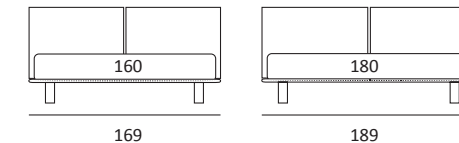

STYLISH PIANO ORTOPEDICO

DI SERIE:
Piede in ABS **Bolt** h cm 19
OPTIONAL:
Piede in plexiglass **Jiff** h cm 19
Piede in metallo **Glam** h cm 24, finitura cromo, colori polvere, seta
Piede in metallo **Top** h cm 23, finitura satinato, colori polvere, seta
Piede in metallo **Twist** h cm 20, finitura manganese

AS STANDARD:
Bolt Abs feet H 19 cm
OPTIONALS:
Jiff plexiglass foot H 19 cm
Glam metal foot H 24 cm, chrome finish, colours: powder, silk
Top metal foot H 23 cm, satin finish, colours: powder, silk
Twist metal foot H 20cm, manganese finish