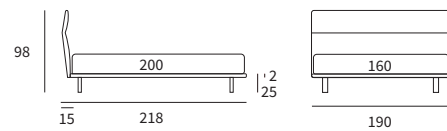

DANCE

Letto Autoportante
Piede Hop in metallo finitura manganese
/ Free-standing bed
Hop feet in metal with manganese finish