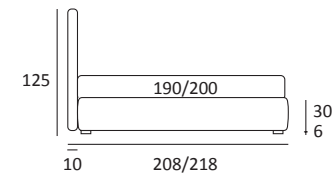

TENDER

DI SERIE:
Piede in legno **Cubic** h cm 6, colore wengè
OPTIONAL:
Piede in legno **Cubic** h cm 6-10, colori grigio, wengè
Piede in legno **Classic** h cm 10, colori bianco, naturale, wengè
Ruote **Carry**

AS STANDARD:
Cubic wooden foot H 6 cm, colour: wenge
OPTIONALS:
Cubic wooden foot H 6-10 cm, colours: grey, wenge
Classic wooden foot H 10 cm, colours: white, natural, wenge
Carry wheels