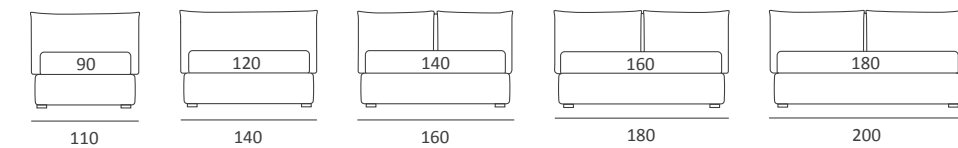

CROOK

INFORMAZIONI TECNICHE

TECHNICAL DETAILS

Letti / Beds
pg. 209
Tipologie piedi e ruote / Feet and wheels
pg. 241

ARTY

DI SERIE:
Piede in legno **Cubic** h cm 6, colore wengè

OPTIONAL:
Piede in legno **Cubic** h cm 6-10, colori grigio, wengè
Ruote **Carry**