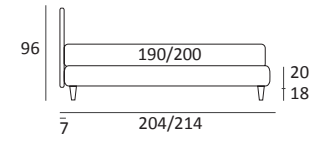

GOOD RIM LIFT

DI SERIE:
Piede in legno **Log** h cm 18, colore wengè

OPTIONAL:
Piede in legno **Log** h cm 18, colori bianco, naturale
Piede in metallo **Bill e Tube** h cm 18, finitura marrone moka
Piede in metallo **Glam, Peak e Wily** h cm 18, finitura cromo, colori polvere, seta
Piede in metallo **Hop e Max** h cm 18, finitura manganese

AS STANDARD:
Log wooden foot H 18 cm, colour: wenge

OPTIONALS:
Log wooden foot H 18 cm, colours: white, natural
Bill and Tube metal foot H 18 cm, brown mocha finish
Glam, Peak and Wily metal foot H 18 cm, chrome finish, colours: powder, silk
Hop and Max metal foot H 18 cm, manganese finish