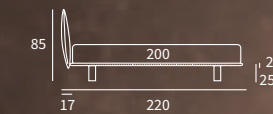

CURIOUS

Letto Autoportante
Piede Jiff in plexiglass
/ Free-standing bed
Jiff feet in plexiglass