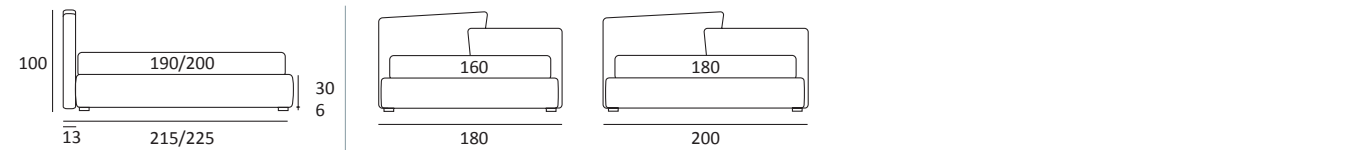

LINK

DI SERIE:
Piede in legno **Cubic** h cm 6, colore wengè

OPTIONAL:
Piede in legno **Cubic** h cm 6-10, colori grigio, wengè

AS STANDARD:
Cubic wooden foot H 6 cm, colour: wenge

OPTIONALS:
Cubic wooden foot H 6-10 cm, colours: grey, wenge

Disponibile anche con
testiera h cm 115

Also available with 115 cm
high headboard