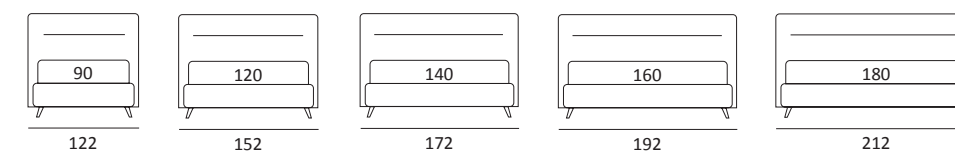

CUT COMPATTO

DI SERIE:
Piede in legno **Log** h cm 14, colore wengè

OPTIONAL:
Piede in legno **Log** h cm 14, colori bianco, naturale
Piede in metallo **Bill** h cm 14, finitura marrone moka
Piede in metallo **Glam, Peak** e **Wily** h cm 14, finitura cromo, colori polvere, seta
Piede in metallo **Hop** e **Max** h cm 14, finitura manganese

AS STANDARD:
Log wooden foot H 14 cm, colour: wenge

OPTIONALS:
Log wooden foot H 14 cm, colours: white, natural
Bill metal foot H 14 cm, brown mocha finish
Glam, Peak and Wily metal foot H 14 cm, chrome finish, colours: powder, silk
Hop and Max metal foot H 14 cm, manganese finish