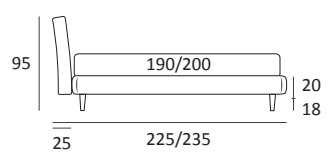

CONTEMPORARY LIFT

DI SERIE:
Piede in legno **Log** h cm 18, colore wengè

OPTIONAL:
Piede in legno **Log** h cm 18, colori bianco, naturale
Piede in metallo **Bill** h cm 18, finitura marrone moka
Piede in metallo **Glam, Peak** e **Wily** h cm 18, finitura cromo, colori polvere, seta
Piede in metallo **Hop** h cm 18, finitura manganese

AS STANDARD:
Log wooden foot H 18 cm, colour: wenge

OPTIONALS:
Log wooden foot H 18 cm, colours: white, natural
Bill and Tube metal foot H 18 cm, brown mocha finish
Glam, Peak and Wily metal foot H 18 cm, chrome finish, colours: powder, silk
Hop metal foot H 18 cm, manganese finish