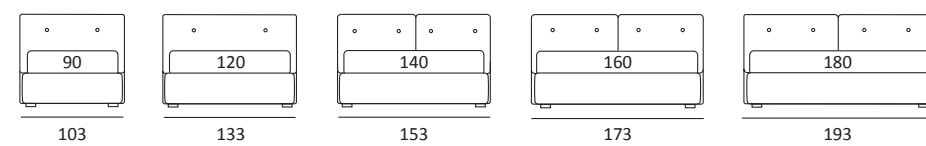

NICE

DI SERIE:
Piede in legno **Cubic** h cm 6, colore wengè

OPTIONAL:
Piede in legno **Cubic** h cm 6-10, colori grigio, wengè
Piede in legno **Classic** h cm 10, colori bianco, naturale, wengè
Ruote **Carry**

AS STANDARD:
Cubic wooden foot H 6 cm, colour: wenge

OPTIONALS:
Cubic wooden foot H 6-10 cm, colours: grey, wenge
Classic wooden foot H 10 cm, colours: white, natural, wenge
Carry wheels