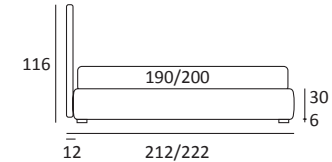

ESSENTIAL

DI SERIE:
Piede in legno **Cubic** h cm 6, colore wengè

OPTIONAL:
Piede in legno **Cubic** h cm 6-10, colori grigio, wengè
Piede in legno **Classic** h cm 10, colori bianco, naturale, wengè

AS STANDARD:
Cubic wooden foot H 6 cm, colour: wenge

OPTIONALS:
Cubic wooden foot H 6-10 cm, colours: grey, wenge
Classic wooden foot H 10 cm, colours: white, natural, wenge