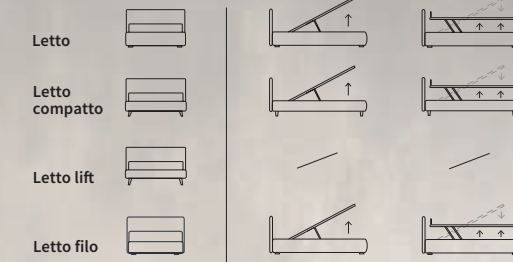

ARTY

Letto

Letto Lift
/ Lift bed

Letto
compatto

Letto lift

Letto filo

WISP

WISP

Letto Compatto con sistema alzarete Rise
Piede Peak in metallo colore polvere

/ Compatto bed with Rise lifting system
Peak feet in powder-coloured metal

CASE

CASE

SOFT

Letto Compatto
Piede Log in legno
colore naturale
/ Compatto bed
Log feet in natural
wood colour