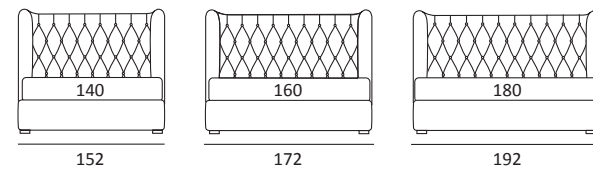

GEM

DI SERIE:
Piede in legno **Cubic** h cm 6, colore wengè

OPTIONAL:
Piede in legno **Cubic** h cm 6-10, colori grigio, wengè
Piede in legno **Classic** h cm 10, colori bianco, naturale, wengè
Ruote **Carry**

AS STANDARD:
Cubic wooden foot H 6 cm, colour: wenge

OPTIONALS:
Cubic wooden foot H 6-10 cm, colours: grey, wenge
Classic wooden foot H 10 cm, colours: white, natural, wenge
Carry wheels