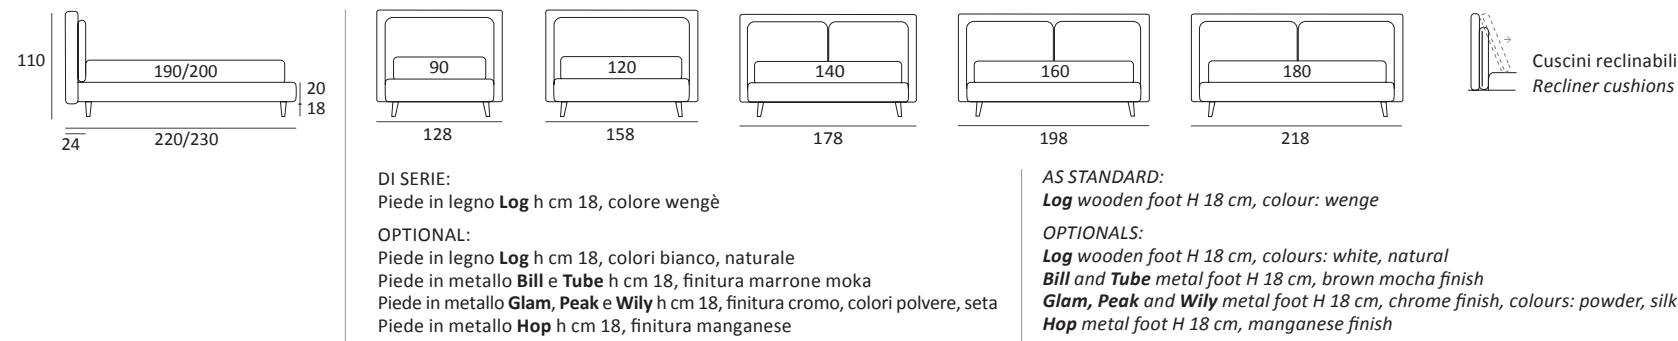

FLUX

FLUX LIFT

FORM

FORM COMPATTO

FORM LIFT

FORM FILO

FUN

FUN COMPATTO

FUN LIFT

FUN DOUBLE