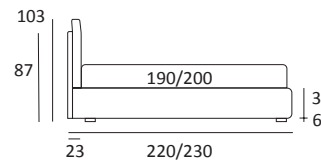

SMASH BIG

DI SERIE:
Piede in legno **Cubic** h cm 6, colore wengè

OPTIONAL:
Piede in legno **Cubic** h cm 6, colore grigio

AS STANDARD:
Cubic wooden foot H 6 cm, colour: wenge

OPTIONALS:
Cubic wooden foot H 6 cm, colours: grey