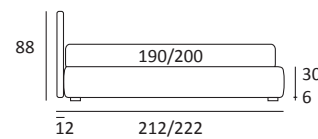

HAPPY

DI SERIE:
Piede in legno **Cubic** h cm 6, colore wengè

OPTIONAL:
Piede in legno **Cubic** h cm 6-10, colori grigio, wengè

AS STANDARD:
Cubic wooden foot H 6 cm, colour: wenge

OPTIONALS:
Cubic wooden foot H 6-10 cm, colours: grey, wenge