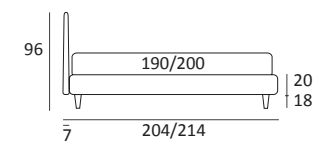

GOOD LIFT

DI SERIE:
Piede in legno **Log** h cm 18, colore wengè

OPTIONAL:
Piede in legno **Log** h cm 18, colori bianco, naturale
Piede in metallo **Bill e Tube** h cm 18, finitura marrone moka
Piede in metallo **Glam, Peak e Wily** h cm 18, finitura cromo, colori polvere, seta
Piede in metallo **Hop e Max** h cm 18, finitura manganese

AS STANDARD:
Log wooden foot H 18 cm, colour: wenge

OPTIONALS:
Log wooden foot H 18 cm, colours: white, natural
Bill and Tube metal foot H 18 cm, brown mocha finish
Glam, Peak and Wily metal foot H 18 cm, chrome finish, colours: powder, silk
Hop and Max metal foot H 18 cm, manganese finish