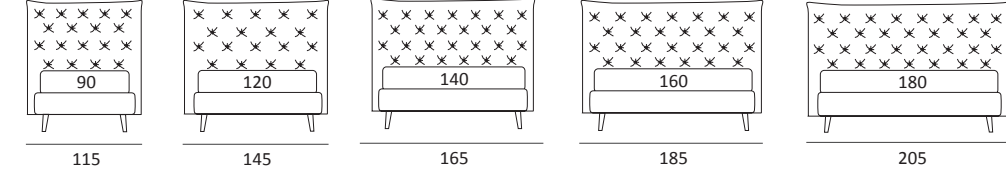

TENDER LIFT

DI SERIE:
Piede in legno **Log** h cm 18, colore wengè
OPTIONAL:
Piede in legno **Log** e **Classic** h cm 18, colori bianco, naturale, wengè
Piede in metallo **Bill** e **Tube** h cm 18, finitura marrone moka
Piede in metallo **Hop** h cm 18, finitura manganese
Piede in metallo **Peak** e **Wily** h cm 18, finitura cromo, colori polvere, seta

AS STANDARD:
Log wooden foot H 18 cm, colour: wenge
OPTIONALS:
Log and **Classic** wooden foot H 18 cm, colours: white, natural, wenge
Bill and **Tube** metal foot H 18 cm, brown mocha finish
Hop metal foot H 18 cm, manganese finish
Peak and **Wily** metal foot H 18 cm, chrome finish, colours: powder, silk