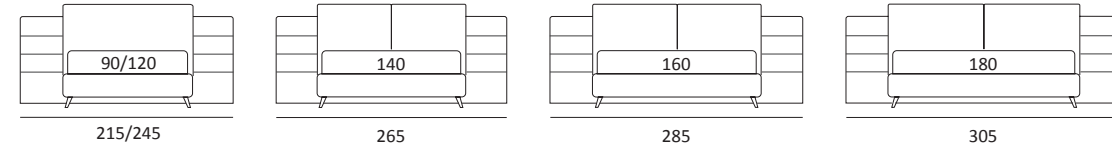

SMASH BIG COMPATTO

DI SERIE:
Piede in legno **Log** h cm 14, colore wengè

OPTIONAL:
Piede in legno **Log** h cm 14, colori bianco, naturale
Piede in metallo **Bill** h cm 14, finitura marrone moka
Piede in metallo **Glam e Peak** h cm 14, finitura cromo, colori polvere, seta
Piede in metallo **Hop e Max** h cm 14, finitura manganese

AS STANDARD:
Log wooden foot H 14 cm, colour: wenge

OPTIONALS:
Log wooden foot H 14 cm, colours: white, natural
Bill metal foot H 14 cm, brown mocha finish
Glam and Peak metal foot H 14 cm, chrome finish, colours: powder, silk
Hop and Max metal foot H 14 cm, manganese finish

SMASH POUFF

Smash pouff disponibile nelle versioni:

- con piano in metallo, verniciato nero opaco
- with metal top, matt black painted

- con lampada a led touch, pieghevole e facilmente removibile
- Led touch lamp, foldable easily removable

- con piano e lampada
- with top and lamp

A richiesta: caricabatteria wireless
On demand: Wireless charger