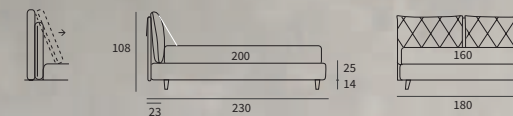

ARTY

Letto

Letto Lift
/ Lift bed

Letto
compatto

Letto lift

Letto filo

WISP

WISP

Letto Compatto con sistema alzarete Rise
Piede Peak in metallo colore polvere

/ Compatto bed with Rise lifting system
Peak feet in powder-coloured metal

CASE

CASE

SOFT

Letto Compatto
Piede Log in legno
colore naturale
/ Compatto bed
Log feet in natural
wood colour