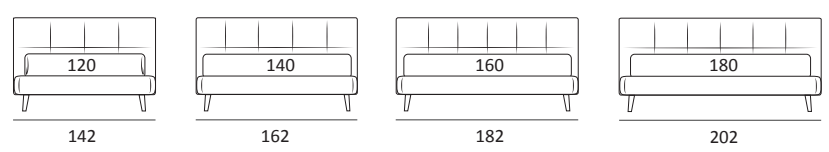

CONTEMPORARY LIFT

DI SERIE:
Piede in legno **Log** h cm 18, colore wengè

OPTIONAL:
Piede in legno **Log** h cm 18, colori bianco, naturale
Piede in metallo **Bill** h cm 18, finitura marrone moka
Piede in metallo **Glam, Peak** e **Wily** h cm 18, finitura cromo, colori polvere, seta
Piede in metallo **Hop** h cm 18, finitura manganese

AS STANDARD:
Log wooden foot H 18 cm, colour: wenge

OPTIONALS:
Log wooden foot H 18 cm, colours: white, natural
Bill and Tube metal foot H 18 cm, brown mocha finish
Glam, Peak and Wily metal foot H 18 cm, chrome finish, colours: powder, silk
Hop metal foot H 18 cm, manganese finish