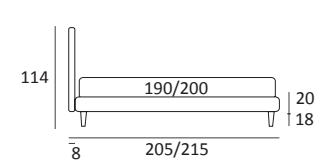

FANCY LIFT

DI SERIE:
Piede in legno **Log** h cm 18, colore wengè

OPTIONAL:
Piede in legno **Log** e **Classic** h cm 18, colori bianco, naturale, wengè
Piede in metallo **Bill** h cm 18, finitura marrone moka
Piede in metallo **Glam**, **Peak** e **Wily** h cm 18, finitura cromo, colori polvere, seta
Piede in metallo **Hop** h cm 18, finitura manganese

AS STANDARD:
Log wooden foot H 18 cm, colour: wenge

OPTIONALS:
Log and Classic wooden foot H 18 cm, colours: white, natural, wenge
Bill metal foot H 18 cm, brown mocha finish
Glam, Peak and Wily metal foot H 18 cm, chrome finish, colours: powder, silk
Hop metal foot H 18 cm, manganese finish