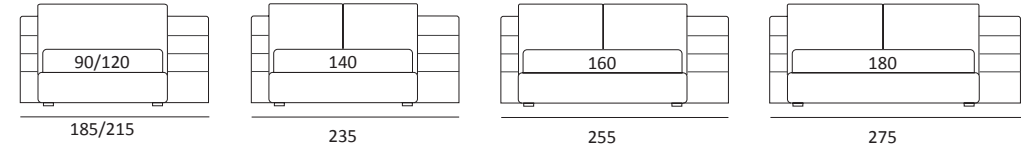

SMASH LATERALE DX/SX

DI SERIE:
Piede in legno **Cubic** h cm 6, colore wengè

OPTIONAL:
Piede in legno **Cubic** h cm 6, colore grigio

AS STANDARD:
Cubic wooden foot H 6 cm, colour: wenge

OPTIONALS:
Cubic wooden foot H 6 cm, colours: grey