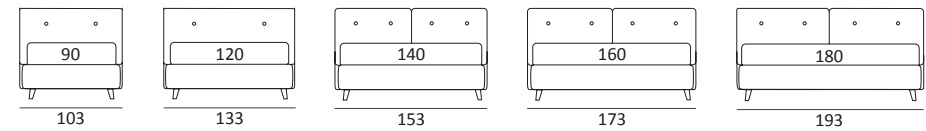

NICE COMPATTO

DI SERIE:
Piede in legno **Log** h cm 14, colore wengè

OPTIONAL:
Piede in legno **Log** e **Classic** h cm 14, colori bianco, naturale, wengè
Piede in metallo **Bill** h cm 14, finitura marrone moka
Piede in metallo **Hop** h cm 14, finitura manganese
Piede in metallo **Wily** h cm 14, finitura cromo, colori polvere, seta

AS STANDARD:
Log wooden foot H 14 cm, colour: wenge

OPTIONALS:
Log and **Classic** wooden foot H 14 cm, colours: white, natural
Bill metal foot H 14 cm, brown mocha finish
Hop metal foot H 14 cm, manganese finish
Wily metal foot H 14 cm, chrome finish, colours: powder, silk