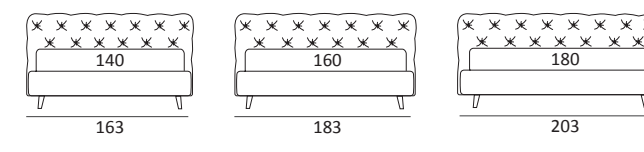

KING COMPATTO

DI SERIE:
Piede in legno **Log** h cm 14, colore wengè

OPTIONAL:
Piede in legno **Log** e **Classic** h cm 14, colori bianco, naturale, wengè
Piede in metallo **Bill** h cm 14, finitura marrone moka

AS STANDARD:
Log wooden foot H 14 cm, colour: wenge

OPTIONALS:
Log and **Classic** wooden foot H 14 cm, colours: white, natural, wenge
Bill metal foot H 14 cm, brown mocha finish