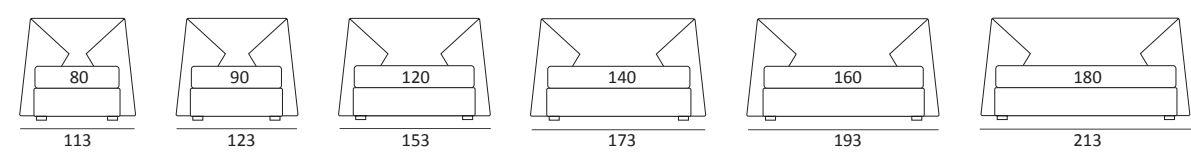

JS FILO

DI SERIE:
Piede in legno **Cubic** h cm 6, colore wengè

OPTIONAL:
Piede in legno **Cubic** h cm 6-10, colori grigio, wengè
Ruote **Carry**

AS STANDARD:
Cubic wooden foot H 6 cm, colour: wenge

OPTIONALS:
Cubic wooden foot H 6-10 cm, colours: grey, wenge
Carry wheels