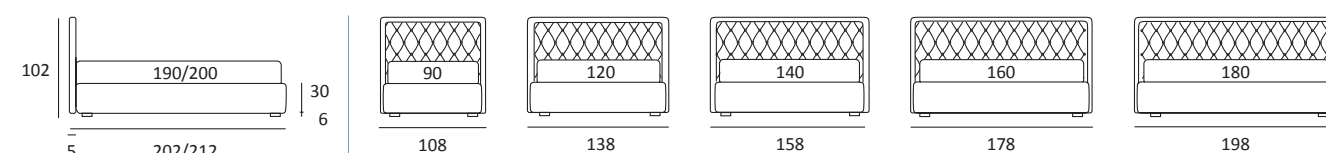

NEST

DI SERIE:
Piede in legno **Cubic** h cm 6, colore wengè

OPTIONAL:
Piede in legno **Cubic** h cm 6-10, colori grigio, wengè
Piede in legno **Classic** h cm 10, colori bianco, naturale, wengè
Ruote **Carry**

AS STANDARD:
Cubic wooden foot H 6 cm, colour: wenge

OPTIONALS:
Cubic wooden foot H 6-10 cm, colours: grey, wenge
Classic wooden foot H 10 cm, colours: white, natural, wenge
Carry wheels