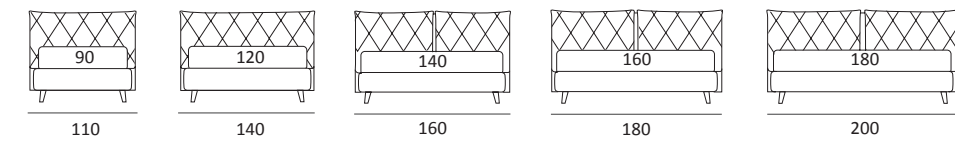

SOFT COMPATTO

DI SERIE:
Piede in legno **Log** h cm 14, colore wengè

OPTIONAL:
Piede in legno **Log** e **Classic** h cm 14, colori bianco, naturale, wengè
Piede in metallo **Bill** e **Tube** h cm 14, finitura marrone moka
Piede in metallo **Hop** h cm 14, finitura manganese
Piede in metallo **Peak** e **Wily** h cm 14, finitura cromo, colori polvere, seta

AS STANDARD:
Log wooden foot H 14 cm, colour: wenge

OPTIONALS:
Log and **Classic** wooden foot H 14 cm, colours: white, natural, wenge
Bill and **Tube** metal foot H 14 cm, brown mocha finish
Hop metal foot H 14 cm, manganese finish
Peak and **Wily** metal foot H 14 cm, chrome finish, colours: powder, silk