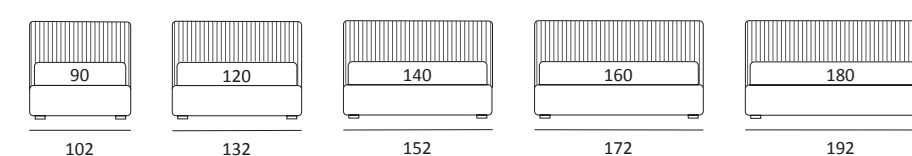

KEEN

DI SERIE:
Piede in legno **Cubic** h cm 6, colore wengè

OPTIONAL:
Piede in legno **Cubic** h cm 6-10, colori grigio, wengè
Ruote **Carry**

AS STANDARD:
Cubic wooden foot H 6 cm, colour: wenge

OPTIONALS:
Cubic wooden foot H 6-10 cm, colours: grey, wenge
Carry wheels