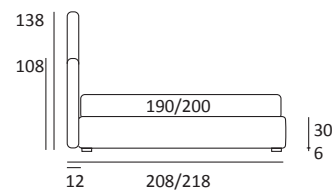

QUEEN

DI SERIE:
Piede in legno **Cubic** h cm 6, colore wengè

OPTIONAL:
Piede in legno **Cubic** h cm 6-10, colori grigio, wengè
Piede in legno **Classic** h cm 10, colori bianco, naturale, wengè
Ruote **Carry**

AS STANDARD:
Cubic wooden foot H 6 cm, colour: wenge

OPTIONALS:
Cubic wooden foot H 6-10 cm, colours: grey, wenge
Classic wooden foot H 10 cm, colours: white, natural, wenge
Carry wheels