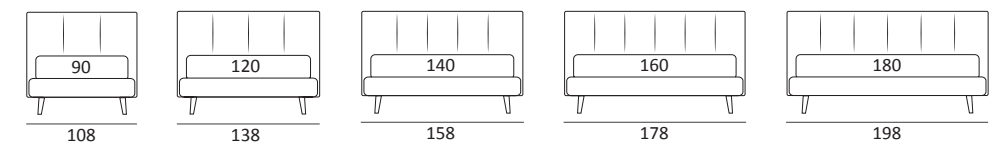

PREMIUM LIFT

DI SERIE:
Piede in legno **Log** h cm 18, colore wengè

OPTIONAL:
Piede in legno **Log e Classic** h cm 18, colori bianco, naturale, wengè
Piede in metallo **Bill** h cm 18, finitura marrone moka
Piede in metallo **Glam, Peak e Wily** h cm 18, finitura cromo, colori polvere, seta
Piede in metallo **Hop** h cm 18, finitura manganese

AS STANDARD:
Log wooden foot H 18 cm, colour: wenge

OPTIONALS:
Log and Classic wooden foot H 18 cm, colours: white, natural, wenge
Bill metal foot H 18 cm, brown mocha finish
Glam, Peak and Wily metal foot H 18 cm, chrome finish, colours: powder, silk
Hop metal foot H 18 cm, manganese finish