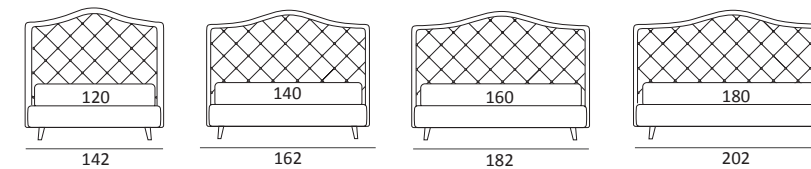

INFINITY LIFT

DI SERIE:
Piede in legno **Log** h cm 18, colore wengè

OPTIONAL:
Piede in legno **Log** e **Classic** h cm 18, colori bianco, naturale, wengè

AS STANDARD:
Log wooden foot H 18 cm, colour: wenge

OPTIONALS:
Log and **Classic** wooden foot H 18 cm, colours: white, natural, wenge