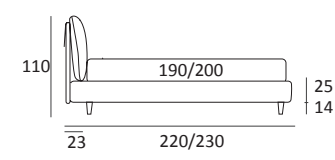

WISP COMPATTO

DI SERIE:
Piede in legno **Log** h cm 14, colore wengè

OPTIONAL:
Piede in legno **Log** h cm 14, colori bianco, naturale
Piede in metallo **Bill** h cm 14, finitura marrone moka
Piede in metallo **Glam, Peak e Wily** h cm 14, finitura cromo, colori polvere, seta
Piede in metallo **Hop** h cm 14, finitura manganese

AS STANDARD:
Log wooden foot H 14 cm, colour: wenge

OPTIONALS:
Log wooden foot H 14 cm, colours: white, natural
Bill metal foot H 14 cm, brown mocha finish
Glam, Peak and Wily metal foot H 14 cm, chrome finish, colours: powder, silk
Hop metal foot H 14 cm, manganese finish

Cuscini reclinabili
Recliner cushions