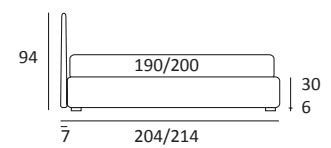

GOOD

DI SERIE:
Piede in legno **Cubic** h cm 6, colore wengè

OPTIONAL:
Piede in legno **Cubic** h cm 6-10, colori grigio, wengè
Ruote **Carry**

AS STANDARD:
Cubic wooden foot H 6 cm, colour: wenge

OPTIONALS:
Cubic wooden foot H 6-10 cm, colours: grey, wenge
Classic wooden foot H 10 cm, colours: white, natural, wenge
Carry wheels