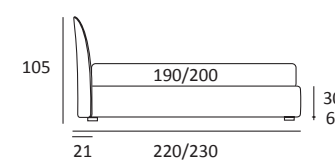

TIME

DI SERIE:
Piede in legno **Cubic** h cm 6, colore wengè
OPTIONAL:
Piede in legno **Cubic** h cm 6-10, colori grigio, wengè
Ruote **Carry**

AS STANDARD:
Cubic wooden foot H 6 cm, colour: wenge
OPTIONALS:
Cubic wooden foot H 6-10 cm, colours: grey, wenge
Carry wheels