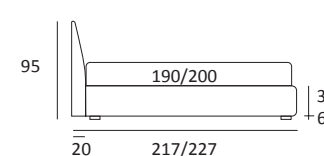

KEEN

DI SERIE:
Piede in legno **Cubic** h cm 6, colore wengè

OPTIONAL:
Piede in legno **Cubic** h cm 6-10, colori grigio, wengè
Ruote **Carry**

AS STANDARD:
Cubic wooden foot H 6 cm, colour: wenge

OPTIONALS:
Cubic wooden foot H 6-10 cm, colours: grey, wenge
Carry wheels