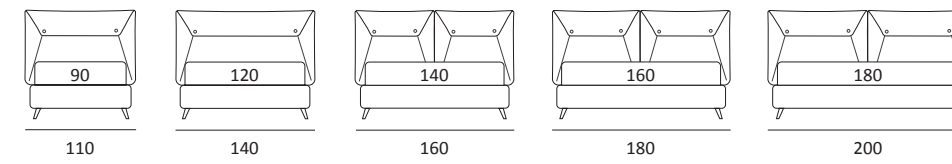

CASE COMPATTO

DI SERIE:
Piede in legno **Log** h cm 14, colore wengè

OPTIONAL:
Piede in legno **Log** h cm 14, colori bianco, naturale
Piede in metallo **Bill e Tube** h cm 14, finitura marrone moka
Piede in metallo **Glam, Peak e Wily** h cm 14, finitura cromo, colori polvere, seta
Piede in metallo **Hop** h cm 14, finitura manganese

AS STANDARD:
Log wooden foot H 14 cm, colour: wenge

OPTIONALS:
Log wooden foot H 14 cm, colours: white, natural
Bill and Tube metal foot H 14 cm, brown mocha finish
Glam, Peak and Wily metal foot H 14 cm, chrome finish, colours: powder, silk
Hop metal foot H 14 cm, manganese finish

Cuscini reclinabili
Recliner cushions