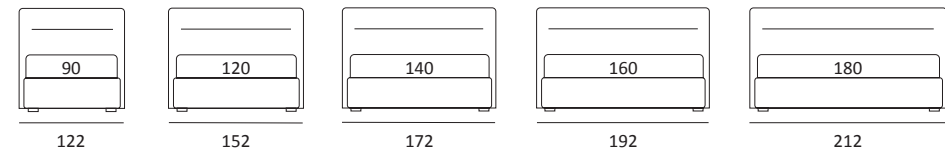

CUT FILO

DI SERIE:
Piede in legno **Cubic** h cm 6, colore wengè

OPTIONAL:
Piede in legno **Cubic** h cm 6-10, colori grigio, wengè
Ruote **Carry**

AS STANDARD:
Cubic wooden foot H 6 cm, colour: wenge

OPTIONALS:
Cubic wooden foot H 6-10 cm, colours: grey, wenge
Carry wheels