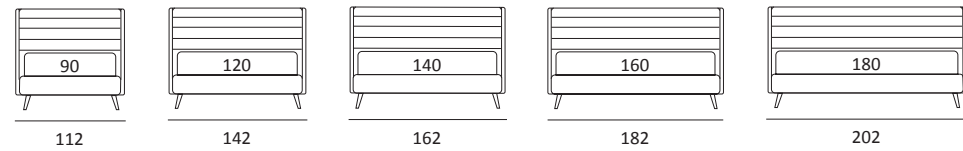

STICK LIFT

DI SERIE:
Piede in legno **Log** h cm 18, colore wengè
OPTIONAL:
Piede in legno **Log** h cm 18, colori bianco, naturale
Piede in metallo **Bill** h cm 18, finitura marrone moka
Piede in metallo **Glam, Peak e Wily** h cm 18, finitura cromo, colori polvere, seta
Piede in metallo **Hop** h cm 18, finitura manganese

AS STANDARD:
Log wooden foot H 18 cm, colour: wenge
OPTIONALS:
Log wooden foot H 18 cm, colours: white, natural
Bill metal foot H 18 cm, brown mocha finish
Glam, Peak and Wily metal foot H 18 cm, chrome finish, colours: powder, silk
Hop metal foot H 18 cm, manganese finish