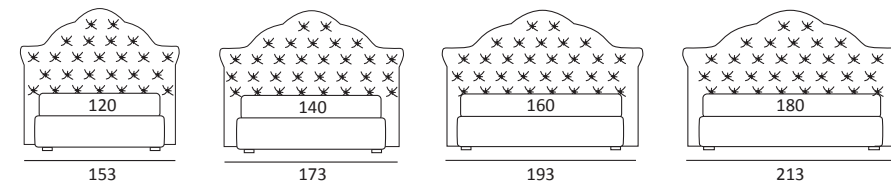

QUEEN

DI SERIE:
Piede in legno **Cubic** h cm 6, colore wengè

OPTIONAL:
Piede in legno **Cubic** h cm 6-10, colori grigio, wengè
Piede in legno **Classic** h cm 10, colori bianco, naturale, wengè
Ruote **Carry**

AS STANDARD:
Cubic wooden foot H 6 cm, colour: wenge

OPTIONALS:
Cubic wooden foot H 6-10 cm, colours: grey, wenge
Classic wooden foot H 10 cm, colours: white, natural, wenge
Carry wheels