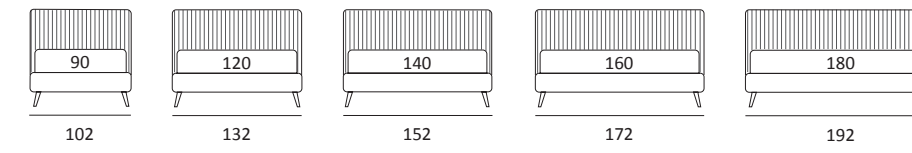

KEEN LIFT

DI SERIE:
Piede in legno **Log** h cm 18, colore wengè

OPTIONAL:
Piede in legno **Log** h cm 18, colori bianco, naturale
Piede in metallo **Bill e Tube** h cm 18, finitura marrone moka
Piede in metallo **Glam e Peak** h cm 18, finitura cromo, colori polvere, seta
Piede in metallo **Hop** h cm 18, finitura manganese

AS STANDARD:
Log wooden foot H 18 cm, colour: wenge

OPTIONALS:
Log wooden foot H 18 cm, colours: white, natural
Bill metal foot H 18 cm, brown mocha finish
Glam and Peak metal foot H 18 cm, chrome finish, colours: powder, silk
Hop metal foot H 18 cm, manganese finish