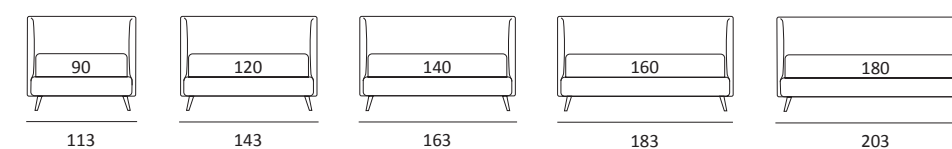

HUG LIFT

DI SERIE:
Piede in legno **Log** h cm 18, colore wengè

OPTIONAL:
Piede in legno **Log** h cm 18, colori bianco, naturale
Piede in metallo **Bill** h cm 18, finitura marrone moka
Piede in metallo **Glam**, **Peak** e **Wily** h cm 18, finitura cromo, colori polvere, seta
Piede in metallo **Hop** h cm 18, finitura manganese

AS STANDARD:
Log wooden foot H 18 cm, colour: wenge

OPTIONALS:
Log wooden foot H 18 cm, colours: white, natural
Bill metal foot H 18 cm, brown mocha finish
Glam, **Peak** and **Wily** metal foot H 18 cm, chrome finish, colours: powder, silk
Hop metal foot H 18 cm, manganese finish