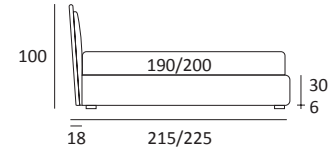

LAP

DI SERIE:
Piede in legno **Cubic** h cm 6, colore wengè

OPTIONAL:
Piede in legno **Cubic** h cm 6-10, colori grigio, wengè
Ruote **Carry**

AS STANDARD:
Cubic wooden foot H 6 cm, colour: wenge

OPTIONALS:
Cubic wooden foot H 6-10 cm, colours: grey, wenge
Carry wheels