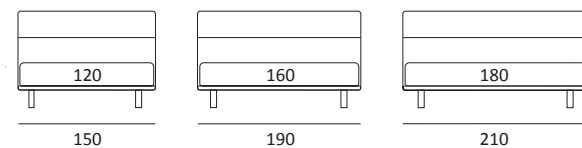

DANCE AUTOPORTANTE

DI SERIE:
Piede in ABS **Bolt** h cm 19

OPTIONAL:
Piede in plexiglass **Jiff** h cm 19
Piede in metallo **Glam** h cm 24, finitura cromo, colori polvere, seta
Piede in metallo **Hang** e **Hop** h cm 24, finitura manganese
Piede in metallo **Top** h cm 23, finitura satinato, colori polvere, seta

AS STANDARD::
Bolt ABS foot H 19 cm

OPTIONALS:
Jiff plexiglass foot H 19 cm
Glam metal foot, H 24 cm, finish: chrome, colours: powder, silk
Hang and Hop metal feet H 24 cm, manganese finish
Top metal feet H 23 cm, finish: satin, colours: powder, silk