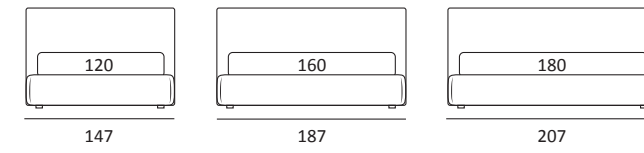

STRONG

DI SERIE:
Piede in legno **Cubic** h cm 6, colore wengè
OPTIONAL:
Piede in legno **Cubic** h cm 6-10, colori grigio, wengè

AS STANDARD:
Cubic wooden foot H 6 cm, colour: wenge
OPTIONALS:
Cubic wooden foot H 6-10 cm, colours: grey, wenge