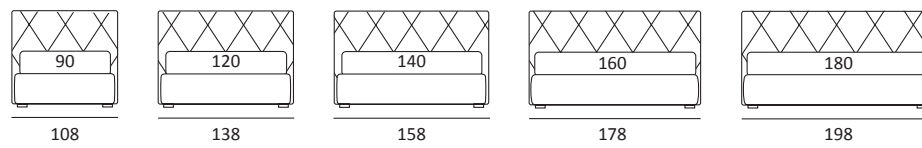

KILT

DI SERIE:
Piede in legno **Cubic** h cm 6, colore wengè

OPTIONAL:
Piede in legno **Cubic** h cm 6-10, colori grigio, wengè
Piede in legno **Classic** h cm 10, colori bianco, naturale, wengè
Ruote **Carry**

AS STANDARD:
Cubic wooden foot H 6 cm, colour: wenge

OPTIONALS:
Cubic wooden foot H 6-10 cm, colours: grey, wenge
Classic wooden foot H 10 cm, colours: white, natural, wenge
Carry wheels