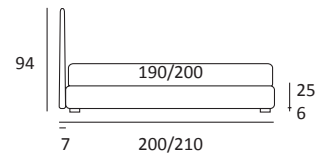

GOOD RIM FILO

DI SERIE:
Piede in legno **Cubic** h cm 6, colore wengè

OPTIONAL:
Piede in legno **Cubic** h cm 6-10, colori grigio, wengè
Ruote **Carry**

AS STANDARD:
Cubic wooden foot H 6 cm, colour: wenge

OPTIONALS:
Cubic wooden foot H 6-10 cm, colours: grey, wenge
Carry wheels