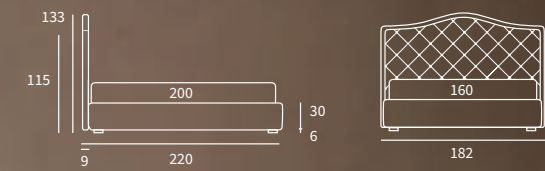

GEM

GEM

Letto
Letto
lift

TENDER

NEST

INFINITY

Letto
Piede Classic in legno colore bianco
/ Bed
Classic feet in white wood colour

KING