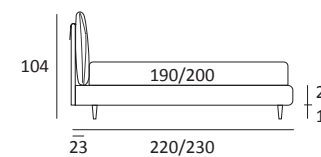

CASE LIFT

DI SERIE:
Piede in legno **Log** h cm 18, colore wengè

OPTIONAL:
Piede in legno **Log** h cm 18, colori bianco, naturale
Piede in metallo **Bill e Tube** h cm 18, finitura marrone moka
Piede in metallo **Glam, Peak e Wily** h cm 18, finitura cromo, colori polvere, seta
Piede in metallo **Hop** h cm 18, finitura manganese

AS STANDARD:
Log wooden foot H 18 cm, colour: wenge

OPTIONALS:
Log wooden foot H 18 cm, colours: white, natural
Bill and Tube metal foot H 18 cm, brown mocha finish
Glam, Peak and Wily metal foot H 18 cm, chrome finish, colours: powder, silk
Hop metal foot H 18 cm, manganese finish