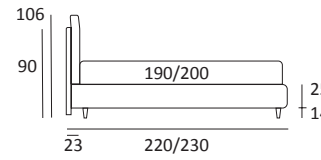

SMASH BIG COMPATTO

DI SERIE:
Piede in legno **Log** h cm 14, colore wengè

OPTIONAL:
Piede in legno **Log** h cm 14, colori bianco, naturale
Piede in metallo **Bill** h cm 14, finitura marrone moka
Piede in metallo **Glam e Peak** h cm 14, finitura cromo, colori polvere, seta
Piede in metallo **Hop e Max** h cm 14, finitura manganese

AS STANDARD:
Log wooden foot H 14 cm, colour: wenge

OPTIONALS:
Log wooden foot H 14 cm, colours: white, natural
Bill metal foot H 14 cm, brown mocha finish
Glam and Peak metal foot H 14 cm, chrome finish, colours: powder, silk
Hop and Max metal foot H 14 cm, manganese finish