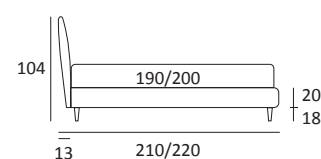

BUTTON LIFT

DI SERIE:
Piede in legno **Log** h cm 18, colore wengè

OPTIONAL:
Piede in legno **Log** h cm 18, colori bianco, naturale
Piede in metallo **Bill e Tube** h cm 18, finitura marrone moka
Piede in metallo **Glam e Wily** h cm 18, finitura cromo, colori polvere, seta
Piede in metallo **Hop** h cm 18, finitura manganese

AS STANDARD:
Log wooden foot H 18 cm, colour: wenge

OPTIONALS:
Log wooden foot H 18 cm, colours: white, natural
Bill and Tube metal foot H 18 cm, brown mocha finish
Glam, Peak and Wily metal foot H 18 cm, chrome finish, colours: powder, silk
Hop metal foot H 18 cm, manganese finish