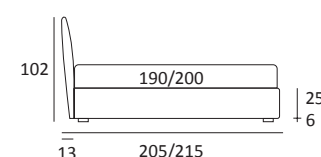

BUTTON FILO

DI SERIE:
Piede in legno **Cubic** h cm 6, colore wengè

OPTIONAL:
Piede in legno **Cubic** h cm 6-10, colori grigio, wengè
Ruote **Carry**

AS STANDARD:
Cubic wooden foot H 6 cm, colour: wenge

OPTIONALS:
Cubic wooden foot H 6-10 cm, colours: grey, wenge
Carry wheels