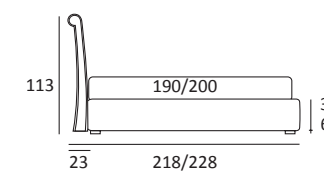

NOVEL STYLE

DI SERIE:
Piede in legno **Cubic** h cm 6, colore wengè

OPTIONAL:
Piede in legno **Cubic** h cm 6-10, colori grigio, wengè
Piede in legno **Classic** h cm 10, colori bianco, naturale, wengè
Ruote **Carry**

AS STANDARD:
Cubic wooden foot H 6 cm, colour: wenge

OPTIONALS:
Cubic wooden foot H 6-10 cm, colours: grey, wenge
Classic wooden foot H 10 cm, colours: white, natural, wenge
Carry wheels