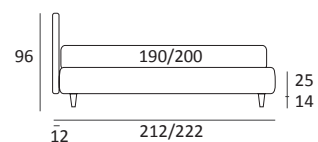

HAPPY COMPATTO

DI SERIE:
Piede in legno **Log** h cm 14, colore wengè

OPTIONAL:
Piede in legno **Log** h cm 14, colori bianco, naturale
Piede in metallo **Bill** h cm 14, finitura marrone moka
Piede in metallo **Glam** h cm 14, finitura cromo, colori polvere, seta
Piede in metallo **Max** h cm 14, finiture cromo, manganese

AS STANDARD:
Log wooden foot H 14 cm, colour: wenge

OPTIONALS:
Log wooden foot H 14 cm, colours: white, natural
Bill metal foot H 14 cm, brown mocha finish
Glam metal foot H 14 cm, chrome finish, colours: powder, silk
Max metal foot H 14 cm, chrome, manganese finish