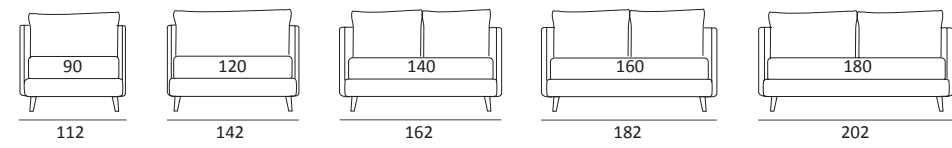

FUN DOUBLE LIFT

DI SERIE:
Piede in legno **Log** h cm 18, colore wengè

OPTIONAL:
Piede in legno **Log** h cm 18, colori bianco, naturale
Piede in metallo **Bill** h cm 18, finitura marrone moka
Piede in metallo **Glam, Peak e Wily** h cm 18, finitura cromo, colori polvere, seta
Piede in metallo **Hop e Max** h cm 18, finitura manganese

AS STANDARD:
Log wooden foot H 18 cm, colour: wenge

OPTIONALS:
Log wooden foot H 18 cm, colours: white, natural
Bill metal foot H 18 cm, brown mocha finish
Glam, Peak and Wily metal foot H 18 cm, chrome finish, colours: powder, silk
Hop and Max metal foot H 18 cm, manganese finish