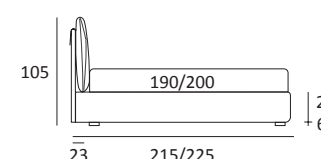

CASE FILO

DI SERIE:
Piede in legno **Cubic** h cm 6, colore wengè

OPTIONAL:
Piede in legno **Cubic** h cm 6-10, colori grigio, wengè
Ruote **Carry**

AS STANDARD:
Cubic wooden foot H 6 cm, colour: wenge

OPTIONALS:
Cubic wooden foot H 6-10 cm, colours: grey, wenge
Carry wheels