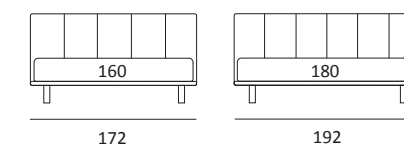

CROOK PIANO ORTOPEDICO

DI SERIE:
Piede in ABS **Bolt** h cm 19

OPTIONAL:
Piede in plexiglass **Jiff** h cm 19
Piede in metallo **Glam** e **Wily** h cm 24, finitura cromo, colori polvere, seta
Piede in metallo **Top** h cm 23, finitura satinato, colori polvere, seta
Piede in metallo **Twist** h cm 20, finitura manganese

AS STANDARD:
Bolt ABS foot H 19 cm

OPTIONALS:
Jiff plexiglass foot H 19 cm
Glam and Wily metal foot, H 24 cm, finish: chrome, colours: powder, silk
Top metal feet H 23 cm, finish: chrome, colours: powder, silk
Twist metal feet H 20 cm, manganese finish