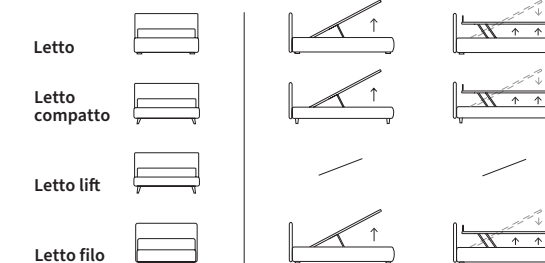

Letto

MODERN

LINK

LINK
 Letto Autoportante
 / Free-standing bed

Letto
 Letto autoportante

RELAXED

CHOP

CHOP
 Letto Compatto
 Piede Hop in metallo finitura manganese
 / Compatto Bed
 Hop feet in metal with manganese finish