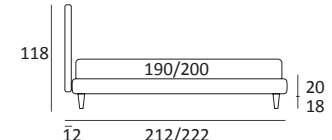

ESSENTIAL LIFT

DI SERIE:
Piede in legno **Log** h cm 18, colore wengè

OPTIONAL:
Piede in legno **Log** e **Classic** h cm 18, colori bianco, naturale, wengè
Piede in metallo **Bill** h cm 18, finitura marrone moka
Piede in metallo **Glam** h cm 18, finitura cromo, colori polvere, seta
Piede in metallo **Hop** h cm 18, finitura manganese

AS STANDARD:
Log wooden foot H 18 cm, colour: wenge

OPTIONALS:
Log and Classic wooden foot H 18 cm, colours: white, natural, wenge
Bill metal foot H 18 cm, brown mocha finish
Glam metal foot H 18 cm, chrome finish, colours: powder, silk
Hop metal foot H 18 cm, manganese finish