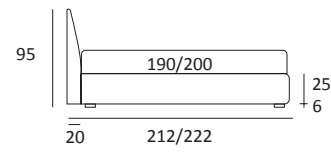

KEEN FILO

DI SERIE:
Piede in legno **Cubic** h cm 6, colore wengè

OPTIONAL:
Piede in legno **Cubic** h cm 6-10, colori grigio, wengè
Ruote **Carry**

AS STANDARD:
Cubic wooden foot H 6 cm, colour: wenge

OPTIONALS:
Cubic wooden foot H 6-10 cm, colours: grey, wenge
Carry wheels