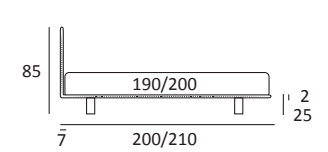

CLEVER AUTOPORTANTE

DI SERIE:
Piede in ABS **Bolt** h cm 19

OPTIONAL:
Piede in plexiglass **Jiff** h cm 19
Piede in metallo **Glam** h cm 24, finitura cromo, colori polvere, seta
Piede in metallo **Hang** e **Hop** h cm 24, finitura manganese
Piede in metallo **Top** h cm 23, finitura satinato, colori polvere, seta

AS STANDARD:
Bolt ABS foot H 19 cm

OPTIONALS:
Jiff plexiglass foot H 19 cm
Glam metal foot, H 24 cm, finish: chrome, colours: powder, silk
Hang and Hop metal feet H 24 cm, manganese finish
Top metal feet H 23 cm, finish: satin, colours: powder, silk