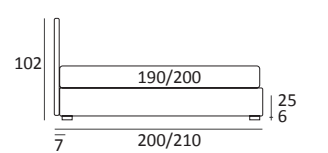

JS FILO

DI SERIE:
Piede in legno **Cubic** h cm 6, colore wengè

OPTIONAL:
Piede in legno **Cubic** h cm 6-10, colori grigio, wengè
Ruote **Carry**

AS STANDARD:
Cubic wooden foot H 6 cm, colour: wenge

OPTIONALS:
Cubic wooden foot H 6-10 cm, colours: grey, wenge
Carry wheels