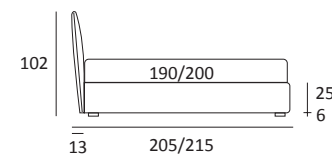

CUT FILO

DI SERIE:
Piede in legno **Cubic** h cm 6, colore wengè

OPTIONAL:
Piede in legno **Cubic** h cm 6-10, colori grigio, wengè
Ruote **Carry**

AS STANDARD:
Cubic wooden foot H 6 cm, colour: wenge

OPTIONALS:
Cubic wooden foot H 6-10 cm, colours: grey, wenge
Carry wheels