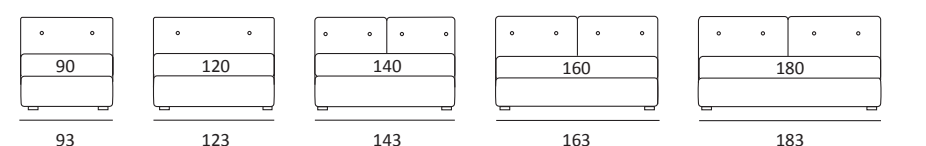

NICE FILO

DI SERIE:
Piede in legno **Cubic** h cm 6, colore wengè

OPTIONAL:
Piede in legno **Cubic** h cm 6-10, colori grigio, wengè
Piede in legno **Classic** h cm 10, colori bianco, naturale, wengè
Ruote **Carry**

AS STANDARD:
Cubic wooden foot H 6 cm, colour: wenge

OPTIONALS:
Cubic wooden foot H 6-10 cm, colours: grey, wenge
Classic wooden foot H 10 cm, colours: white, natural, wenge
Carry wheels