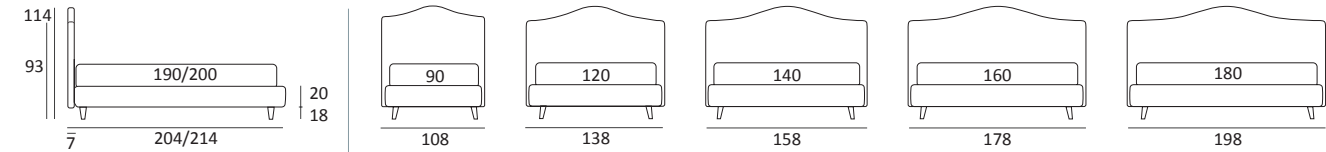

LOVELY LIFT

DI SERIE:
Piede in legno **Log** h cm 18, colore wengè

OPTIONAL:
Piede in legno **Log** e **Classic** h cm 18, colori bianco, naturale, wengè

AS STANDARD:
Log wooden foot H 18 cm, colour: wenge

OPTIONALS:
Log and **Classic** wooden foot H 18 cm, colours: white, natural, wenge