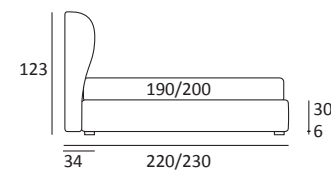

GEM

DI SERIE:
Piede in legno **Cubic** h cm 6, colore wengè

OPTIONAL:
Piede in legno **Cubic** h cm 6-10, colori grigio, wengè
Piede in legno **Classic** h cm 10, colori bianco, naturale, wengè
Ruote **Carry**

AS STANDARD:
Cubic wooden foot H 6 cm, colour: wenge

OPTIONALS:
Cubic wooden foot H 6-10 cm, colours: grey, wenge
Classic wooden foot H 10 cm, colours: white, natural, wenge
Carry wheels