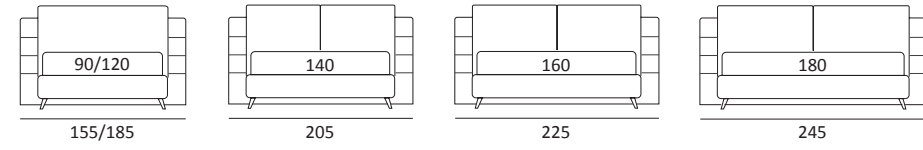

SMASH COMPATTO

DI SERIE:
Piede in legno **Log** h cm 14, colore wengè

OPTIONAL:
Piede in legno **Log** h cm 14, colori bianco, naturale
Piede in metallo **Bill** h cm 14, finitura marrone moka
Piede in metallo **Glam e Peak** h cm 14, finitura cromo, colori polvere, seta
Piede in metallo **Hop e Max** h cm 14, finitura manganese

AS STANDARD:
Log wooden foot H 14 cm, colour: wenge

OPTIONALS:
Log wooden foot H 14 cm, colours: white, natural
Bill metal foot H 14 cm, brown mocha finish
Glam and Peak metal foot H 14 cm, chrome finish, colours: powder, silk
Hop and Max metal foot H 14 cm, manganese finish