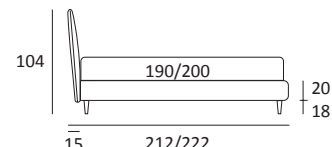

QUEEN

DI SERIE:
Piede in legno **Cubic** h cm 6, colore wengè

OPTIONAL:
Piede in legno **Cubic** h cm 6-10, colori grigio, wengè
Piede in legno **Classic** h cm 10, colori bianco, naturale, wengè
Ruote **Carry**

AS STANDARD:
Cubic wooden foot H 6 cm, colour: wenge

OPTIONALS:
Cubic wooden foot H 6-10 cm, colours: grey, wenge
Classic wooden foot H 10 cm, colours: white, natural, wenge
Carry wheels

QUIET

DI SERIE:
Piede in legno **Cubic** h cm 6, colore wengè

OPTIONAL:
Piede in legno **Cubic** h cm 6-10, colori grigio, wengè

AS STANDARD:
Cubic wooden foot H 6 cm, colour: wenge

OPTIONALS:
Cubic wooden foot H 6-10 cm, colours: grey, wenge

QUIET COMPATTO

DI SERIE:
Piede in legno **Log** h cm 14, colore wengè

OPTIONAL:
Piede in legno **Log** h cm 14, colori bianco, naturale
Piede in metallo **Bill** h cm 14, finitura marrone moka
Piede in metallo **Glam, Peak e Wily** h cm 14, finitura cromo, colori polvere, seta
Piede in metallo **Hop** h cm 14, finitura manganese

AS STANDARD:
Log wooden foot H 14 cm, colour: wenge

OPTIONALS:
Log wooden foot H 14 cm, colours: white, natural
Bill metal foot H 14 cm, brown mocha finish
Glam, Peak and Wily metal foot H 14 cm, chrome finish, colours: powder, silk
Hop metal foot H 14 cm, manganese finish

QUIET LIFT

DI SERIE:
Piede in legno **Log** h cm 18, colore wengè

OPTIONAL:
Piede in legno **Log** h cm 18, colori bianco, naturale
Piede in metallo **Bill** h cm 18, finitura marrone moka
Piede in metallo **Glam, Peak e Wily** h cm 18, finitura cromo, colori polvere, seta
Piede in metallo **Hop** h cm 18, finitura manganese

AS STANDARD:
Log wooden foot H 18 cm, colour: wenge

OPTIONALS:
Log wooden foot H 18 cm, colours: white, natural
Bill metal foot H 18 cm, brown mocha finish
Glam, Peak and Wily metal foot H 18 cm, chrome finish, colours: powder, silk
Hop metal foot H 18 cm, manganese finish

RELAXED