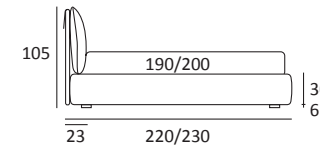

SOFT

DI SERIE:
Piede in legno **Cubic** h cm 6, colore wengè

OPTIONAL:
Piede in legno **Cubic** h cm 6-10, colori grigio, wengè
Piede in legno **Classic** h cm 10, colori bianco, naturale, wengè
Ruote **Carry**

AS STANDARD:
Cubic wooden foot H 6 cm, colour: wenge

OPTIONALS:
Cubic wooden foot H 6-10 cm, colours: grey, wenge
Classic wooden foot H 10 cm, colours: white, natural, wenge
Carry wheels