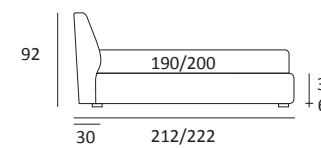

HUG

DI SERIE:
Piede in legno **Cubic** h cm 6, colore wengè

OPTIONAL:
Piede in legno **Cubic** h cm 6-10, colori grigio, wengè
Ruote **Carry**

AS STANDARD:
Cubic wooden foot H 6 cm, colour: wenge

OPTIONALS:
Cubic wooden foot H 6-10 cm, colours: grey, wenge
Carry wheels