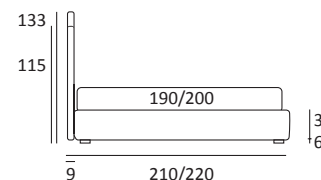

INFINITY

DI SERIE:
Piede in legno **Cubic** h cm 6, colore wengè

OPTIONAL:
Piede in legno **Cubic** h cm 6-10, colori grigio, wengè
Piede in legno **Classic** h cm 10, colori bianco, naturale, wengè

AS STANDARD:
Cubic wooden foot H 6 cm, colour: wenge

OPTIONALS:
Cubic wooden foot H 6-10 cm, colours: grey, wenge
Classic wooden foot H 10 cm, colours: white, natural, wenge