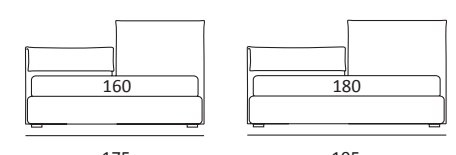

SHARP

DI SERIE:
Piede in legno **Cubic** h cm 6, colore wengè

OPTIONAL:
Piede in legno **Cubic** h cm 6-10, colori grigio, wengè
Ruote **Carry**

AS STANDARD:
Cubic wooden foot H 6 cm, colour: wenge

OPTIONALS:
Cubic wooden foot H 6-10 cm, colours: grey, wenge
Carry wheels