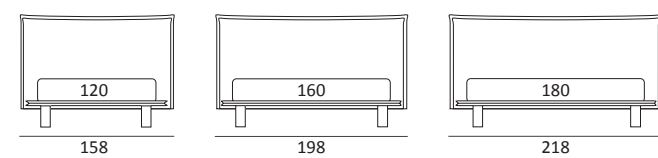

HONEY AUTOPORTANTE

DI SERIE:
Piede in ABS **Bolt** h cm 19

OPTIONAL:
Piede in plexiglass **Jiff** h cm 19
Piede in metallo **Glam** h cm 24, finitura cromo, colori polvere, seta
Piede in metallo **Hang** e **Hop** h 24 cm, finitura manganese
Piede in metallo **Top** h cm 23, finitura satinato, colori polvere, seta

AS STANDARD:
Bolt ABS foot H 19 cm

OPTIONALS:
Jiff plexiglass foot H 19 cm
Glam metal foot, H 24 cm, finish: chrome, colours: powder, silk
Hang and **Hop** metal feet H 24 cm, manganese finish
Top metal feet H 23 cm, finish: satin, colours: powder, silk