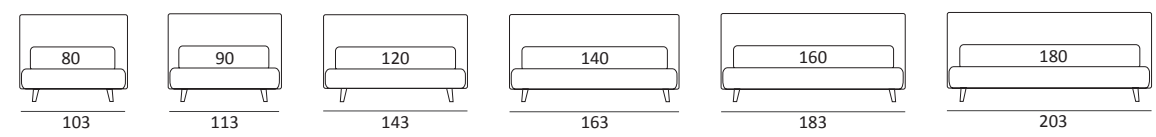

HAPPY LIFT

DI SERIE:
Piede in legno **Log** h cm 18, colore wengè

OPTIONAL:
Piede in legno **Log** h cm 18, colori bianco, naturale
Piede in metallo **Bill** h cm 18, finitura marrone moka
Piede in metallo **Glam** h cm 18, finitura cromo, colori polvere, seta
Piede in metallo **Max** h cm 18, finitura manganese

AS STANDARD:
Log wooden foot H 18 cm, colour: wenge

OPTIONALS:
Log wooden foot H 18 cm, colours: white, natural
Bill metal foot H 18 cm, brown mocha finish
Glam metal foot H 18 cm, chrome finish, colours: powder, silk
Max metal foot H 18 cm, manganese finish