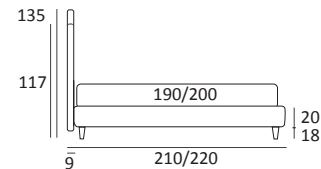

INFINITY LIFT

DI SERIE:
Piede in legno **Log** h cm 18, colore wengè

OPTIONAL:
Piede in legno **Log** e **Classic** h cm 18, colori bianco, naturale, wengè

AS STANDARD:
Log wooden foot H 18 cm, colour: wenge

OPTIONALS:
Log and **Classic** wooden foot H 18 cm, colours: white, natural, wenge