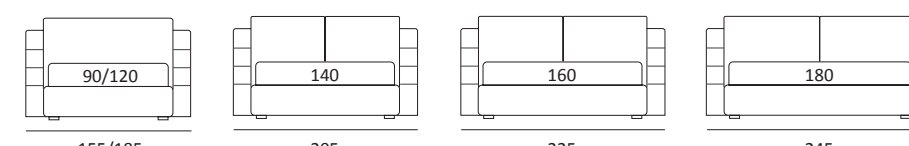

SMASH

DI SERIE:
Piede in legno **Cubic** h cm 6, colore wengè

OPTIONAL:
Piede in legno **Cubic** h cm 6, colore grigio

AS STANDARD:
Cubic wooden foot H 6 cm, colour: wenge

OPTIONALS:
Cubic wooden foot H 6-10 cm, colours: grey, wenge