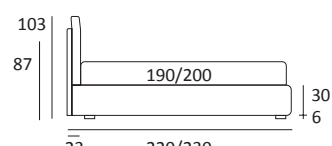

QUEEN

DI SERIE:
Piede in legno **Cubic** h cm 6, colore wengè

OPTIONAL:
Piede in legno **Cubic** h cm 6-10, colori grigio, wengè
Piede in legno **Classic** h cm 10, colori bianco, naturale, wengè
Ruote **Carry**

AS STANDARD:
Cubic wooden foot H 6 cm, colour: wenge

OPTIONALS:
Cubic wooden foot H 6-10 cm, colours: grey, wenge
Classic wooden foot H 10 cm, colours: white, natural, wenge
Carry wheels

QUIET

DI SERIE:
Piede in legno **Cubic** h cm 6, colore wengè

OPTIONAL:
Piede in legno **Cubic** h cm 6-10, colori grigio, wengè

AS STANDARD:
Cubic wooden foot H 6 cm, colour: wenge

OPTIONALS:
Cubic wooden foot H 6-10 cm, colours: grey, wenge

QUIET COMPATTO

DI SERIE:
Piede in legno **Log** h cm 14, colore wengè

OPTIONAL:
Piede in legno **Log** h cm 14, colori bianco, naturale
Piede in metallo **Bill** h cm 14, finitura marrone moka
Piede in metallo **Glam, Peak e Wily** h cm 14, finitura cromo, colori polvere, seta
Piede in metallo **Hop** h cm 14, finitura manganese

AS STANDARD:
Log wooden foot H 14 cm, colour: wenge

OPTIONALS:
Log wooden foot H 14 cm, colours: white, natural
Bill metal foot H 14 cm, brown mocha finish
Glam, Peak and Wily metal foot H 14 cm, chrome finish, colours: powder, silk
Hop metal foot H 14 cm, manganese finish

QUIET LIFT

DI SERIE:
Piede in legno **Log** h cm 18, colore wengè

OPTIONAL:
Piede in legno **Log** h cm 18, colori bianco, naturale
Piede in metallo **Bill** h cm 18, finitura marrone moka
Piede in metallo **Glam, Peak e Wily** h cm 18, finitura cromo, colori polvere, seta
Piede in metallo **Hop** h cm 18, finitura manganese

AS STANDARD:
Log wooden foot H 18 cm, colour: wenge

OPTIONALS:
Log wooden foot H 18 cm, colours: white, natural
Bill metal foot H 18 cm, brown mocha finish
Glam, Peak and Wily metal foot H 18 cm, chrome finish, colours: powder, silk
Hop metal foot H 18 cm, manganese finish

RELAXED