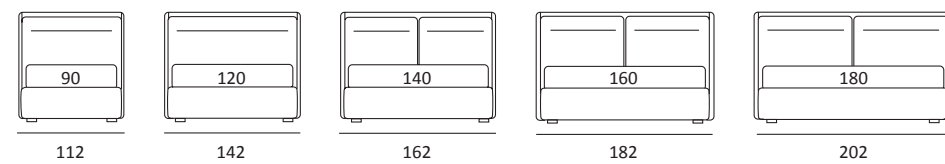

JOIN

DI SERIE:
Piede in legno **Cubic** h cm 6, colore wengè

OPTIONAL:
Piede in legno **Cubic** h cm 6-10, colori grigio, wengè
Ruote **Carry**

AS STANDARD:
Cubic wooden foot H 6 cm, colour: wenge

OPTIONALS:
Cubic wooden foot H 6-10 cm, colours: grey, wenge
Carry wheels