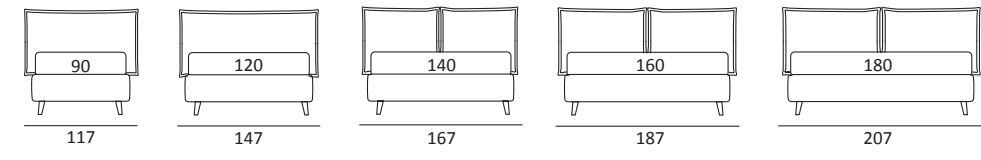

WISP COMPATTO

DI SERIE:
Piede in legno **Log** h cm 14, colore wengè

OPTIONAL:
Piede in legno **Log** h cm 14, colori bianco, naturale
Piede in metallo **Bill** h cm 14, finitura marrone moka
Piede in metallo **Glam, Peak e Wily** h cm 14, finitura cromo, colori polvere, seta
Piede in metallo **Hop** h cm 14, finitura manganese

AS STANDARD:
Log wooden foot H 14 cm, colour: wenge

OPTIONALS:
Log wooden foot H 14 cm, colours: white, natural
Bill metal foot H 14 cm, brown mocha finish
Glam, Peak and Wily metal foot H 14 cm, chrome finish, colours: powder, silk
Hop metal foot H 14 cm, manganese finish

Cuscini reclinabili
Recliner cushions