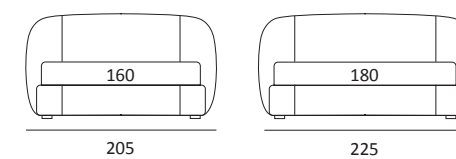

SET

DI SERIE:
Piede in legno **Cubic** h cm 6, colore wengè

OPTIONAL:
Piede in legno **Cubic** h cm 6-10, colori grigio, wengè
Ruote **Carry**

AS STANDARD:
Cubic wooden foot H 6 cm, colour: wenge

OPTIONALS:
Cubic wooden foot H 6-10 cm, colours: grey, wenge
Carry wheels