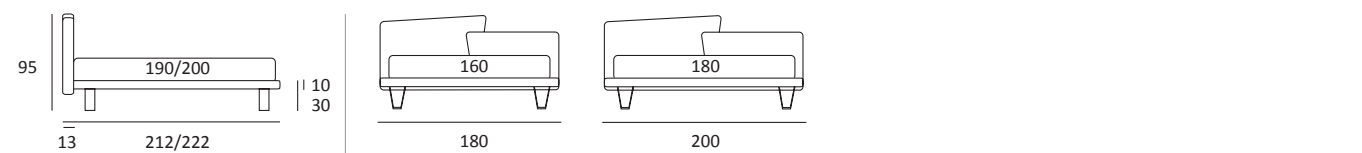

LINK AUTOPORTANTE

DI SERIE:
Piede in metallo **Glam** h cm 24, colore polvere

OPTIONAL:
Piede in metallo **Glam** h cm 24, finitura cromo, colore seta
Piede in metallo **Hang** e **Hop** h cm 24, finitura manganese

AS STANDARD:
Glam metal foot H 24 cm, colours: powder

OPTIONALS:
Glam metal foot H 24 cm, chrome finish, colours: silk
Hang and **Hop** metal foot H 24 cm, manganese finish

Disponibile anche con
testiera h cm 110

Also available with 110 cm
high headboard