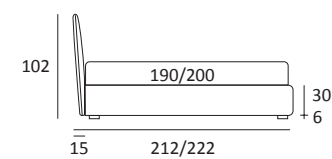

QUEEN

DI SERIE:
Piede in legno **Cubic** h cm 6, colore wengè

OPTIONAL:
Piede in legno **Cubic** h cm 6-10, colori grigio, wengè
Piede in legno **Classic** h cm 10, colori bianco, naturale, wengè
Ruote **Carry**

AS STANDARD:
Cubic wooden foot H 6 cm, colour: wenge

OPTIONALS:
Cubic wooden foot H 6-10 cm, colours: grey, wenge
Classic wooden foot H 10 cm, colours: white, natural, wenge
Carry wheels

QUIET

DI SERIE:
Piede in legno **Cubic** h cm 6, colore wengè

OPTIONAL:
Piede in legno **Cubic** h cm 6-10, colori grigio, wengè

AS STANDARD:
Cubic wooden foot H 6 cm, colour: wenge

OPTIONALS:
Cubic wooden foot H 6-10 cm, colours: grey, wenge

QUIET COMPATTO

DI SERIE:
Piede in legno **Log** h cm 14, colore wengè

OPTIONAL:
Piede in legno **Log** h cm 14, colori bianco, naturale
Piede in metallo **Bill** h cm 14, finitura marrone moka
Piede in metallo **Glam, Peak e Wily** h cm 14, finitura cromo, colori polvere, seta
Piede in metallo **Hop** h cm 14, finitura manganese

AS STANDARD:
Log wooden foot H 14 cm, colour: wenge

OPTIONALS:
Log wooden foot H 14 cm, colours: white, natural
Bill metal foot H 14 cm, brown mocha finish
Glam, Peak and Wily metal foot H 14 cm, chrome finish, colours: powder, silk
Hop metal foot H 14 cm, manganese finish

QUIET LIFT

DI SERIE:
Piede in legno **Log** h cm 18, colore wengè

OPTIONAL:
Piede in legno **Log** h cm 18, colori bianco, naturale
Piede in metallo **Bill** h cm 18, finitura marrone moka
Piede in metallo **Glam, Peak e Wily** h cm 18, finitura cromo, colori polvere, seta
Piede in metallo **Hop** h cm 18, finitura manganese

AS STANDARD:
Log wooden foot H 18 cm, colour: wenge

OPTIONALS:
Log wooden foot H 18 cm, colours: white, natural
Bill metal foot H 18 cm, brown mocha finish
Glam, Peak and Wily metal foot H 18 cm, chrome finish, colours: powder, silk
Hop metal foot H 18 cm, manganese finish

RELAXED