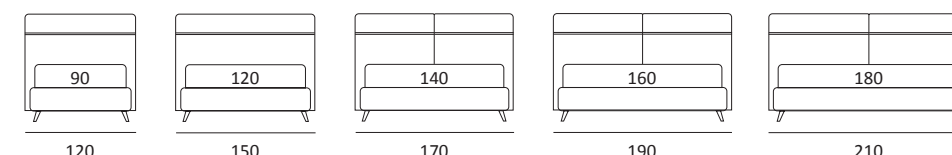

CHOP COMPATTO

DI SERIE:
Piede in legno **Log** h cm 14, colore wengè

OPTIONAL:
Piede in legno **Log** h cm 14, colori bianco, naturale
Piede in metallo **Bill e Tube** h cm 14, finitura marrone moka
Piede in metallo **Glam, Peak e Wily** h cm 14, finitura cromo, colori polvere, seta
Piede in metallo **Hop** h cm 14, finitura manganese

AS STANDARD:
Log wooden foot H 14 cm, colour: wenge

OPTIONALS:
Log wooden foot H 14 cm, colours: white, natural
Bill and Tube metal foot H 14 cm, brown mocha finish
Glam, Peak and Wily metal foot H 14 cm, chrome finish, colours: powder, silk
Hop metal foot H 14 cm, manganese finish