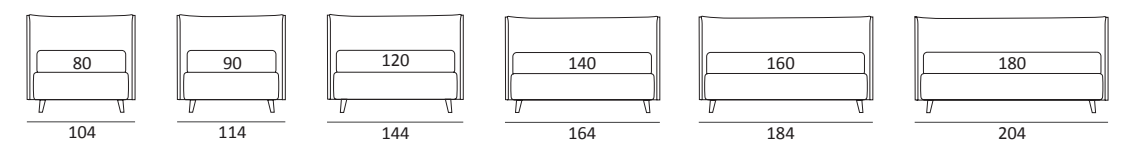

GOOD RIM COMPATTO

DI SERIE:
Piede in legno **Log** h cm 14, colore wengè

OPTIONAL:
Piede in legno **Log** h cm 14, colori bianco, naturale
Piede in metallo **Bill e Tube** h cm 14, finitura marrone moka
Piede in metallo **Glam, Peak e Wily** h cm 14, finitura cromo, colori polvere, seta
Piede in metallo **Hop e Max** h cm 14, finitura manganese

AS STANDARD:
Log wooden foot H 14 cm, colour: wenge

OPTIONALS:
Log wooden foot H 14 cm, colours: white, natural
Bill and Tube metal foot H 14 cm, brown mocha finish
Glam, Peak and Wily metal foot H 14 cm, chrome finish, colours: powder, silk
Hop and Max metal foot H 14 cm, manganese finish