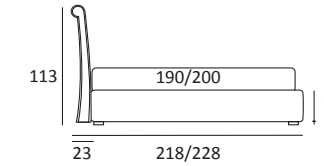

NOVEL LUX

DI SERIE:
Piede in legno **Cubic** h cm 6, colore wengè

OPTIONAL:
Piede in legno **Cubic** h cm 6-10, colori grigio, wengè
Piede in legno **Classic** h cm 10, colori bianco, naturale, wengè
Ruote **Carry**

AS STANDARD:
Cubic wooden foot H 6 cm, colour: wenge

OPTIONALS:
Cubic wooden foot H 6-10 cm, colours: grey, wenge
Classic wooden foot H 10 cm, colours: white, natural, wenge
Carry wheels