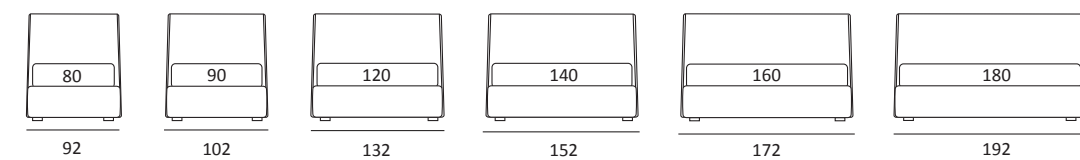

TIME

DI SERIE:
Piede in legno **Cubic** h cm 6, colore wengè
OPTIONAL:
Piede in legno **Cubic** h cm 6-10, colori grigio, wengè
Ruote **Carry**

AS STANDARD:
Cubic wooden foot H 6 cm, colour: wenge
OPTIONALS:
Cubic wooden foot H 6-10 cm, colours: grey, wenge
Carry wheels