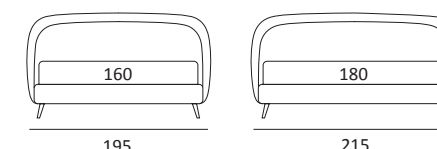

LAP LIFT

DI SERIE:
Piede in legno **Log** h cm 18, colore wengè

OPTIONAL:
Piede in legno **Log** h cm 18, colori bianco, naturale
Piede in metallo **Bill** e **Tube** h cm 18, finitura marrone moka
Piede in metallo **Wily** h cm 18, finitura cromo, colori polvere, seta
Piede in metallo **Hop** h cm 18, finitura manganese

AS STANDARD:
Log wooden foot H 18 cm, colour: wenge

OPTIONALS:
Log wooden foot H 18 cm, colours: white, natural, wenge
Bill and **Tube** metal foot H 18 cm, brown mocha finish
Wily metal foot H 18 cm, chrome finish, colours: powder, silk
Hop metal foot H 18 cm, manganese finish