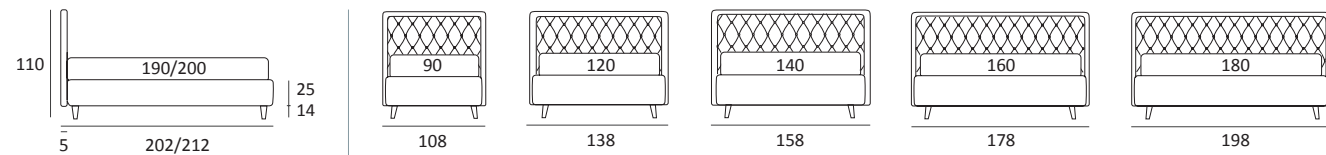

NEST COMPATTO

DI SERIE:
Piede in legno **Log** h cm 14, colore wengè

OPTIONAL:
Piede in legno **Log** e **Classic** h cm 14, colori bianco, naturale, wengè
Piede in metallo **Bill** h cm 14, finitura marrone moka
Piede in metallo **Hop** h cm 14, finitura manganese

AS STANDARD:
Log wooden foot H 14 cm, colour: wenge

OPTIONALS:
Log and **Classic** wooden foot H 14 cm, colours: white, natural, wenge
Bill metal foot H 14 cm, brown mocha finish
Hop metal foot H 14 cm, manganese finish