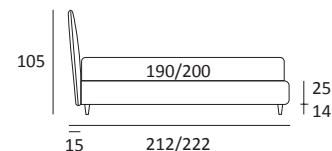

SET COMPATTO