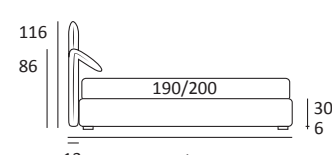

QUEEN

DI SERIE:
Piede in legno **Cubic** h cm 6, colore wengè

OPTIONAL:
Piede in legno **Cubic** h cm 6-10, colori grigio, wengè
Piede in legno **Classic** h cm 10, colori bianco, naturale, wengè
Ruote **Carry**

AS STANDARD:
Cubic wooden foot H 6 cm, colour: wenge

OPTIONALS:
Cubic wooden foot H 6-10 cm, colours: grey, wenge
Classic wooden foot H 10 cm, colours: white, natural, wenge
Carry wheels

QUIET

DI SERIE:
Piede in legno **Cubic** h cm 6, colore wengè

OPTIONAL:
Piede in legno **Cubic** h cm 6-10, colori grigio, wengè

AS STANDARD:
Cubic wooden foot H 6 cm, colour: wenge

OPTIONALS:
Cubic wooden foot H 6-10 cm, colours: grey, wenge

QUIET COMPATTO

DI SERIE:
Piede in legno **Log** h cm 14, colore wengè

OPTIONAL:
Piede in legno **Log** h cm 14, colori bianco, naturale
Piede in metallo **Bill** h cm 14, finitura marrone moka
Piede in metallo **Glam, Peak e Wily** h cm 14, finitura cromo, colori polvere, seta
Piede in metallo **Hop** h cm 14, finitura manganese

AS STANDARD:
Log wooden foot H 14 cm, colour: wenge

OPTIONALS:
Log wooden foot H 14 cm, colours: white, natural
Bill metal foot H 14 cm, brown mocha finish
Glam, Peak and Wily metal foot H 14 cm, chrome finish, colours: powder, silk
Hop metal foot H 14 cm, manganese finish

QUIET LIFT

DI SERIE:
Piede in legno **Log** h cm 18, colore wengè

OPTIONAL:
Piede in legno **Log** h cm 18, colori bianco, naturale
Piede in metallo **Bill** h cm 18, finitura marrone moka
Piede in metallo **Glam, Peak e Wily** h cm 18, finitura cromo, colori polvere, seta
Piede in metallo **Hop** h cm 18, finitura manganese

AS STANDARD:
Log wooden foot H 18 cm, colour: wenge

OPTIONALS:
Log wooden foot H 18 cm, colours: white, natural
Bill metal foot H 18 cm, brown mocha finish
Glam, Peak and Wily metal foot H 18 cm, chrome finish, colours: powder, silk
Hop metal foot H 18 cm, manganese finish

RELAXED