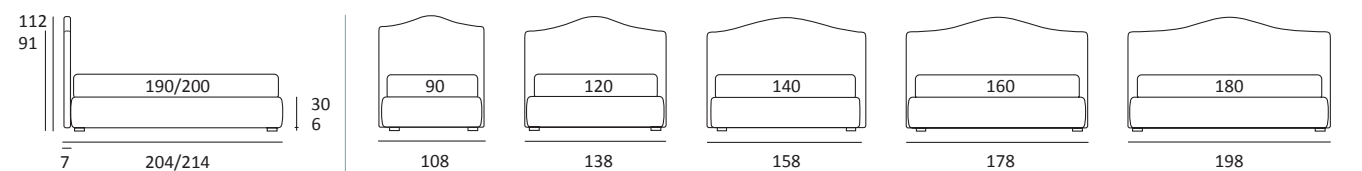

LOVELY

DI SERIE:
Piede in legno **Cubic** h cm 6, colore wengè

OPTIONAL:
Piede in legno **Cubic** h cm 6-10, colori grigio, wengè
Piede in legno **Classic** h cm 10, colori bianco, naturale, wengè
Ruote **Carry**

AS STANDARD:
Cubic wooden foot H 6 cm, colour: wenge

OPTIONALS:
Cubic wooden foot H 6-10 cm, colours: grey, wenge
Classic wooden foot H 10 cm, colours: white, natural, wenge
Carry wheels