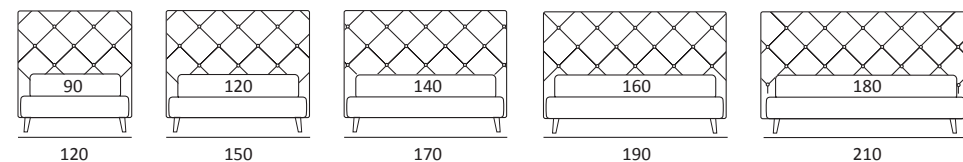

DIAMOND LIFT

DI SERIE:
Piede in legno **Log** h cm 18, colore wengè

OPTIONAL:
Piede in legno **Log** e **Classic** h cm 18, colori bianco, naturale, wengè
Piede in metallo **Bill** h cm 18, finitura marrone moka
Piede in metallo **Glam**, **Peak** e **Wily** h cm 18, finitura cromo, colori polvere, seta
Piede in metallo **Hop** h cm 18, finitura manganese

AS STANDARD:
Log wooden foot H 18 cm, colour: wenge

OPTIONALS:
Log and Classic wooden foot H 18 cm, colours: white, natural, wenge
Bill metal foot H 18 cm, brown mocha finish
Glam, Peak and Wily metal foot H 18 cm, chrome finish, colours: powder, silk
Hop metal foot H 18 cm, manganese finish