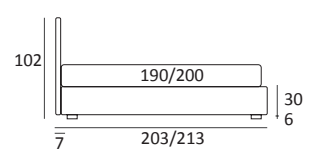

JS

DI SERIE:
Piede in legno **Cubic** h cm 6, colore wengè

OPTIONAL:
Piede in legno **Cubic** h cm 6-10, colori grigio, wengè
Ruote **Carry**

AS STANDARD:
Cubic wooden foot H 6 cm, colour: wenge

OPTIONALS:
Cubic wooden foot H 6-10 cm, colours: grey, wenge
Carry wheels