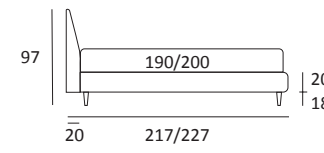

KEEN LIFT

DI SERIE:
Piede in legno **Log** h cm 18, colore wengè

OPTIONAL:
Piede in legno **Log** h cm 18, colori bianco, naturale
Piede in metallo **Bill e Tube** h cm 18, finitura marrone moka
Piede in metallo **Glam e Peak** h cm 18, finitura cromo, colori polvere, seta
Piede in metallo **Hop** h cm 18, finitura manganese

AS STANDARD:
Log wooden foot H 18 cm, colour: wenge

OPTIONALS:
Log wooden foot H 18 cm, colours: white, natural
Bill metal foot H 18 cm, brown mocha finish
Glam and Peak metal foot H 18 cm, chrome finish, colours: powder, silk
Hop metal foot H 18 cm, manganese finish