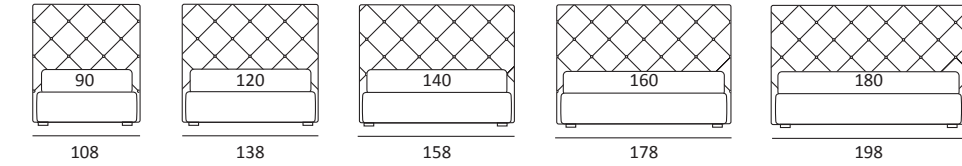

NOVEL LUX

DI SERIE:
Piede in legno **Cubic** h cm 6, colore wengè

OPTIONAL:
Piede in legno **Cubic** h cm 6-10, colori grigio, wengè
Piede in legno **Classic** h cm 10, colori bianco, naturale, wengè
Ruote **Carry**

AS STANDARD:
Cubic wooden foot H 6 cm, colour: wenge

OPTIONALS:
Cubic wooden foot H 6-10 cm, colours: grey, wenge
Classic wooden foot H 10 cm, colours: white, natural, wenge
Carry wheels