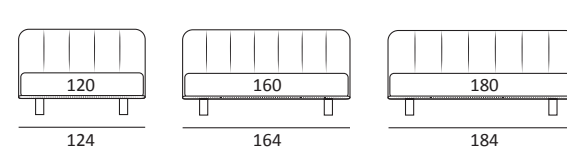

CLEVER AUTOPORTANTE

DI SERIE:
Piede in ABS **Bolt** h cm 19

OPTIONAL:
Piede in plexiglass **Jiff** h cm 19
Piede in metallo **Glam** h cm 24, finitura cromo, colori polvere, seta
Piede in metallo **Hang** e **Hop** h cm 24, finitura manganese
Piede in metallo **Top** h cm 23, finitura satinato, colori polvere, seta

AS STANDARD:
Bolt ABS foot H 19 cm

OPTIONALS:
Jiff plexiglass foot H 19 cm
Glam metal foot, H 24 cm, finish: chrome, colours: powder, silk
Hang and Hop metal feet H 24 cm, manganese finish
Top metal feet H 23 cm, finish: satin, colours: powder, silk