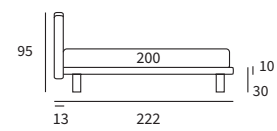

Letto

MODERN

LINK

LINK
 Letto Autoportante
 / Free-standing bed

Letto
 Letto autoportante

RELAXED

CHOP

CHOP
 Letto Compatto
 Piede Hop in metallo finitura manganese
 / Compatto Bed
 Hop feet in metal with manganese finish