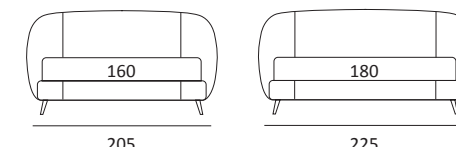

SET LIFT

DI SERIE:
Piede in legno **Log** h cm 18, colore wengè

OPTIONAL:
Piede in legno **Log** h cm 18, colori bianco, naturale
Piede in metallo **Bill e Tube** h cm 18, finitura marrone moka
Piede in metallo **Glam e Wily** h cm 18, finitura cromo, colori polvere, seta
Piede in metallo **Hop** h cm 18, finitura manganese

AS STANDARD:
Log wooden foot H 18 cm, colour: wenge

OPTIONALS:
Log wooden foot H 18 cm, colours: white, natural
Bill and Tube metal foot H 18 cm, brown mocha finish
Glam and Wily metal foot H 18 cm, chrome finish, colours: powder, silk
Hop metal foot H 18 cm, manganese finish