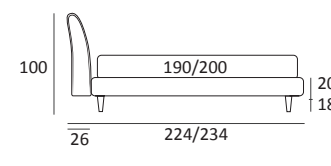

PREMIUM LIFT

DI SERIE:
Piede in legno **Log** h cm 18, colore wengè

OPTIONAL:
Piede in legno **Log e Classic** h cm 18, colori bianco, naturale, wengè
Piede in metallo **Bill** h cm 18, finitura marrone moka
Piede in metallo **Glam, Peak e Wily** h cm 18, finitura cromo, colori polvere, seta
Piede in metallo **Hop** h cm 18, finitura manganese

AS STANDARD:
Log wooden foot H 18 cm, colour: wenge

OPTIONALS:
Log and Classic wooden foot H 18 cm, colours: white, natural, wenge
Bill metal foot H 18 cm, brown mocha finish
Glam, Peak and Wily metal foot H 18 cm, chrome finish, colours: powder, silk
Hop metal foot H 18 cm, manganese finish