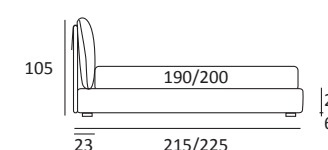

ARTY FILO

DI SERIE:
Piede in legno **Cubic** h cm 6, colore wengè

OPTIONAL:
Piede in legno **Cubic** h cm 6-10, colori grigio, wengè
Ruote **Carry**

AS STANDARD:
Cubic wooden foot H 6 cm, colour: wenge

OPTIONALS:
Cubic wooden foot H 6-10 cm, colours: grey, wenge
Carry wheels