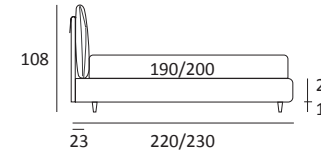

CASE COMPATTO

DI SERIE:
Piede in legno **Log** h cm 14, colore wengè

OPTIONAL:
Piede in legno **Log** h cm 14, colori bianco, naturale
Piede in metallo **Bill e Tube** h cm 14, finitura marrone moka
Piede in metallo **Glam, Peak e Wily** h cm 14, finitura cromo, colori polvere, seta
Piede in metallo **Hop** h cm 14, finitura manganese

AS STANDARD:
Log wooden foot H 14 cm, colour: wenge

OPTIONALS:
Log wooden foot H 14 cm, colours: white, natural
Bill and Tube metal foot H 14 cm, brown mocha finish
Glam, Peak and Wily metal foot H 14 cm, chrome finish, colours: powder, silk
Hop metal foot H 14 cm, manganese finish