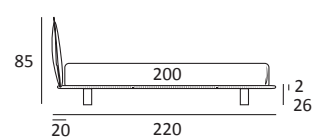

DEEP PIANO ORTOPEDICO

DI SERIE:
Piede in ABS **Bolt** h cm 19

OPTIONAL:
Piede in plexiglass **Jiff** h cm 19
Piede in metallo **Glam** h cm 24, finitura cromo, colori polvere, seta
Piede in metallo **Top** h cm 23, finitura satinato, colori polvere, seta
Piede in metallo **Twist** h cm 20, finitura manganese

AS STANDARD::
Bolt ABS foot H 19 cm

OPTIONALS:
Jiff plexiglass foot H 19 cm
Glam metal foot, H 24 cm, finish: chrome, colours: powder, silk
Top metal feet H 23 cm, finish: satin, colours: powder, silk
Twist metal feet H 20 cm, manganese finish