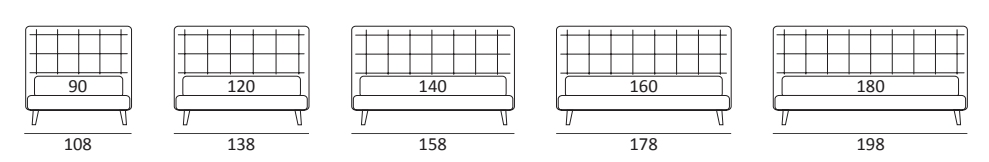

FANCY LIFT

DI SERIE:
Piede in legno **Log** h cm 18, colore wengè

OPTIONAL:
Piede in legno **Log** e **Classic** h cm 18, colori bianco, naturale, wengè
Piede in metallo **Bill** h cm 18, finitura marrone moka
Piede in metallo **Glam**, **Peak** e **Wily** h cm 18, finitura cromo, colori polvere, seta
Piede in metallo **Hop** h cm 18, finitura manganese

AS STANDARD:
Log wooden foot H 18 cm, colour: wenge

OPTIONALS:
Log and Classic wooden foot H 18 cm, colours: white, natural, wenge
Bill metal foot H 18 cm, brown mocha finish
Glam, Peak and Wily metal foot H 18 cm, chrome finish, colours: powder, silk
Hop metal foot H 18 cm, manganese finish