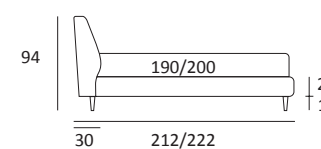

HUG LIFT

DI SERIE:
Piede in legno **Log** h cm 18, colore wengè

OPTIONAL:
Piede in legno **Log** h cm 18, colori bianco, naturale
Piede in metallo **Bill** h cm 18, finitura marrone moka
Piede in metallo **Glam**, **Peak** e **Wily** h cm 18, finitura cromo, colori polvere, seta
Piede in metallo **Hop** h cm 18, finitura manganese

AS STANDARD:
Log wooden foot H 18 cm, colour: wenge

OPTIONALS:
Log wooden foot H 18 cm, colours: white, natural
Bill metal foot H 18 cm, brown mocha finish
Glam, **Peak** and **Wily** metal foot H 18 cm, chrome finish, colours: powder, silk
Hop metal foot H 18 cm, manganese finish