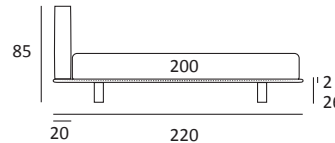

STYLISH PIANO ORTOPEDICO

DI SERIE:
Piede in ABS **Bolt** h cm 19
OPTIONAL:
Piede in plexiglass **Jiff** h cm 19
Piede in metallo **Glam** h cm 24, finitura cromo, colori polvere, seta
Piede in metallo **Top** h cm 23, finitura satinato, colori polvere, seta
Piede in metallo **Twist** h cm 20, finitura manganese

AS STANDARD:
Bolt Abs feet H 19 cm
OPTIONALS:
Jiff plexiglass foot H 19 cm
Glam metal foot H 24 cm, chrome finish, colours: powder, silk
Top metal foot H 23 cm, satin finish, colours: powder, silk
Twist metal foot H 20cm, manganese finish