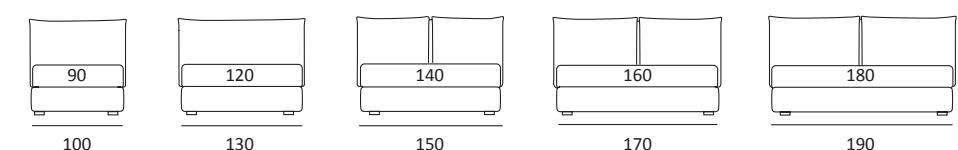

ARTY FILO

DI SERIE:
Piede in legno **Cubic** h cm 6, colore wengè

OPTIONAL:
Piede in legno **Cubic** h cm 6-10, colori grigio, wengè
Ruote **Carry**

AS STANDARD:
Cubic wooden foot H 6 cm, colour: wenge

OPTIONALS:
Cubic wooden foot H 6-10 cm, colours: grey, wenge
Carry wheels