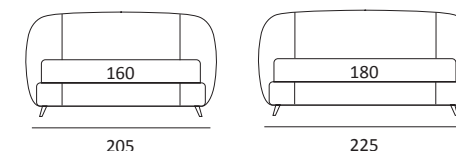

SET COMPATTO

DI SERIE:
Piede in legno **Log** h cm 14, colore wengè

OPTIONAL:
Piede in legno **Log** h cm 14, colori bianco, naturale
Piede in metallo **Bill e Tube** h cm 14, finitura marrone moka
Piede in metallo **Glam e Wily** h cm 14, finitura cromo, colori polvere, seta
Piede in metallo **Hop** h cm 14, finitura manganese

AS STANDARD:
Log wooden foot H 14 cm, colour: wenge

OPTIONALS:
Log wooden foot H 14 cm, colours: white, natural
Bill and Tube metal foot H 14 cm, brown mocha finish
Glam and Wily metal foot H 14 cm, chrome finish, colours: powder, silk
Hop metal foot H 14 cm, manganese finish