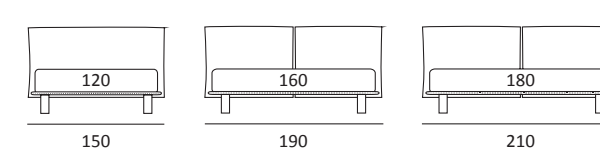

CURIOUS AUTOPORTANTE

DI SERIE:
Piede in ABS **Bolt** h cm 19

OPTIONAL:
Piede in plexiglass **Jiff** h cm 19
Piede in metallo **Glam** h cm 24, finitura cromo, colori polvere, seta
Piede in metallo **Hang** e **Hop** h cm 24, finitura manganese
Piede in metallo **Top** h cm 23, finitura satinato, colori polvere, seta

AS STANDARD:
Bolt ABS foot H 19 cm

OPTIONALS:
Jiff plexiglass foot H 19 cm
Glam metal foot, H 24 cm, finish: chrome, colours: powder, silk
Hang and Hop metal feet H 24 cm, manganese finish
Top metal feet H 23 cm, finish: satin, colours: powder, silk