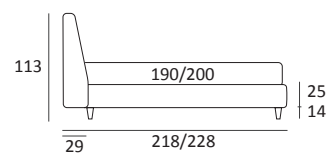

JOIN COMPATTO

DI SERIE:
Piede in legno **Log** h cm 14, colore wengè

OPTIONAL:
Piede in legno **Log** h cm 14, colori bianco, naturale
Piede in metallo **Bill** h cm 14, finitura marrone moka
Piede in metallo **Glam, Peak e Wily** h cm 14, finitura cromo, colori polvere, seta
Piede in metallo **Hop** h cm 14, finitura manganese

AS STANDARD:
Log wooden foot H 14 cm, colour: wenge

OPTIONALS:
Log wooden foot H 14 cm, colours: white, natural
Bill metal foot H 14 cm, brown mocha finish
Glam, Peak and Wily metal foot H 14 cm, chrome finish, colours: powder, silk
Hop metal foot H 14 cm, manganese finish