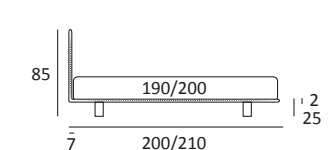

BRILLANT AUTOPORTANTE

DI SERIE:
Piede in ABS **Bolt** h cm 19

OPTIONAL:
Piede in plexiglass **Jiff** h cm 19
Piede in metallo **Glam** h cm 24, finitura cromo, colori polvere, seta
Piede in metallo **Hang** e **Hop** h cm 24, finitura manganese
Piede in metallo **Top** h cm 23, finitura satinato, colori polvere, seta

AS STANDARD:
Bolt ABS foot H 19 cm

OPTIONALS:
Jiff plexiglass foot H 19 cm
Glam metal foot, H 24 cm, finish: chrome, colours: powder, silk
Hang and **Hop** metal feet H 24 cm, manganese finish
Top metal feet H 23 cm, finish: satin, colours: powder, silk