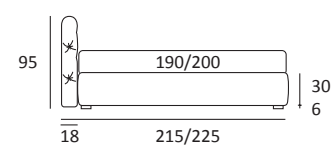

KING

DI SERIE:
Piede in legno **Cubic** h cm 6, colore wengè

OPTIONAL:
Piede in legno **Cubic** h cm 6-10, colori grigio, wengè
Piede in legno **Classic** h cm 10, colori bianco, naturale, wengè
Ruote **Carry**

AS STANDARD:
Cubic wooden foot H 6 cm, colour: wenge

OPTIONALS:
Cubic wooden foot H 6-10 cm, colours: grey, wenge
Classic wooden foot H 10 cm, colours: white, natural, wenge
Carry wheels