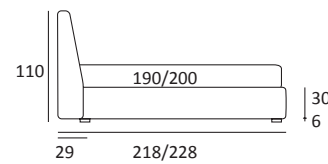

JOIN

DI SERIE:
Piede in legno **Cubic** h cm 6, colore wengè

OPTIONAL:
Piede in legno **Cubic** h cm 6-10, colori grigio, wengè
Ruote **Carry**

AS STANDARD:
Cubic wooden foot H 6 cm, colour: wenge

OPTIONALS:
Cubic wooden foot H 6-10 cm, colours: grey, wenge
Carry wheels