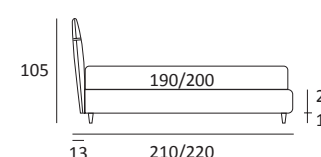

CHOP COMPATTO

DI SERIE:
Piede in legno **Log** h cm 14, colore wengè

OPTIONAL:
Piede in legno **Log** h cm 14, colori bianco, naturale
Piede in metallo **Bill e Tube** h cm 14, finitura marrone moka
Piede in metallo **Glam, Peak e Wily** h cm 14, finitura cromo, colori polvere, seta
Piede in metallo **Hop** h cm 14, finitura manganese

AS STANDARD:
Log wooden foot H 14 cm, colour: wenge

OPTIONALS:
Log wooden foot H 14 cm, colours: white, natural
Bill and Tube metal foot H 14 cm, brown mocha finish
Glam, Peak and Wily metal foot H 14 cm, chrome finish, colours: powder, silk
Hop metal foot H 14 cm, manganese finish