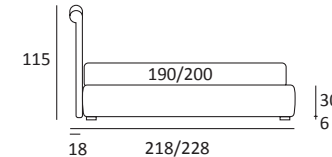

DREAM

DI SERIE:
Piede in legno **Cubic** h cm 6, colore wengè

OPTIONAL:
Piede in legno **Cubic** h cm 6-10, colori grigio, wengè
Piede in legno **Classic** h cm 10, colori bianco, naturale, wengè

AS STANDARD:
Cubic wooden foot H 6 cm, colour: wenge

OPTIONALS:
Cubic wooden foot H 6-10 cm, colours: grey, wenge
Classic wooden foot H 10 cm, colours: white, natural, wenge