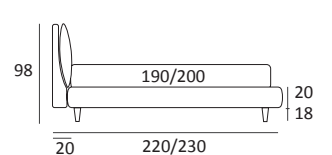

QUEEN

DI SERIE:
Piede in legno **Cubic** h cm 6, colore wengè

OPTIONAL:
Piede in legno **Cubic** h cm 6-10, colori grigio, wengè
Piede in legno **Classic** h cm 10, colori bianco, naturale, wengè
Ruote **Carry**

AS STANDARD:
Cubic wooden foot H 6 cm, colour: wenge

OPTIONALS:
Cubic wooden foot H 6-10 cm, colours: grey, wenge
Classic wooden foot H 10 cm, colours: white, natural, wenge
Carry wheels

QUIET

DI SERIE:
Piede in legno **Cubic** h cm 6, colore wengè

OPTIONAL:
Piede in legno **Cubic** h cm 6-10, colori grigio, wengè

AS STANDARD:
Cubic wooden foot H 6 cm, colour: wenge

OPTIONALS:
Cubic wooden foot H 6-10 cm, colours: grey, wenge

QUIET COMPATTO

DI SERIE:
Piede in legno **Log** h cm 14, colore wengè

OPTIONAL:
Piede in legno **Log** h cm 14, colori bianco, naturale
Piede in metallo **Bill** h cm 14, finitura marrone moka
Piede in metallo **Glam, Peak e Wily** h cm 14, finitura cromo, colori polvere, seta
Piede in metallo **Hop** h cm 14, finitura manganese

AS STANDARD:
Log wooden foot H 14 cm, colour: wenge

OPTIONALS:
Log wooden foot H 14 cm, colours: white, natural
Bill metal foot H 14 cm, brown mocha finish
Glam, Peak and Wily metal foot H 14 cm, chrome finish, colours: powder, silk
Hop metal foot H 14 cm, manganese finish

QUIET LIFT

DI SERIE:
Piede in legno **Log** h cm 18, colore wengè

OPTIONAL:
Piede in legno **Log** h cm 18, colori bianco, naturale
Piede in metallo **Bill** h cm 18, finitura marrone moka
Piede in metallo **Glam, Peak e Wily** h cm 18, finitura cromo, colori polvere, seta
Piede in metallo **Hop** h cm 18, finitura manganese

AS STANDARD:
Log wooden foot H 18 cm, colour: wenge

OPTIONALS:
Log wooden foot H 18 cm, colours: white, natural
Bill metal foot H 18 cm, brown mocha finish
Glam, Peak and Wily metal foot H 18 cm, chrome finish, colours: powder, silk
Hop metal foot H 18 cm, manganese finish

RELAXED