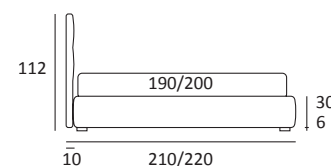

POSITIVE

DI SERIE:
Piede in legno **Cubic** h cm 6, colore wengè

OPTIONAL:
Piede in legno **Cubic** h cm 6-10, colori grigio, wengè
Piede in legno **Classic** h cm 10, colori bianco, naturale, wengè

AS STANDARD:
Cubic wooden foot H 6 cm, colour: wenge