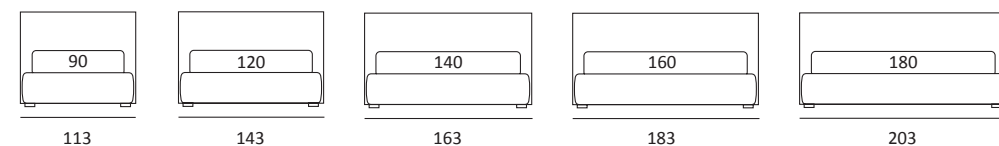

RELAXED

DI SERIE:
Piede in legno **Cubic** h cm 6, colore wengè

OPTIONAL:
Piede in legno **Cubic** h cm 6-10, colori grigio, wengè

AS STANDARD:
Cubic wooden foot H 6 cm, colour: wenge

OPTIONALS:
Cubic wooden foot H 6-10 cm, colours: grey, wenge