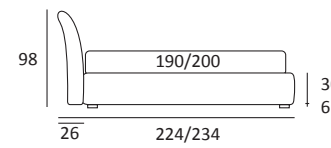

KILT

DI SERIE:
Piede in legno **Cubic** h cm 6, colore wengè

OPTIONAL:
Piede in legno **Cubic** h cm 6-10, colori grigio, wengè
Piede in legno **Classic** h cm 10, colori bianco, naturale, wengè
Ruote **Carry**

AS STANDARD:
Cubic wooden foot H 6 cm, colour: wenge

OPTIONALS:
Cubic wooden foot H 6-10 cm, colours: grey, wenge
Classic wooden foot H 10 cm, colours: white, natural, wenge
Carry wheels