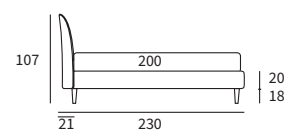

TIME
Letto Lift
/ Lift bed