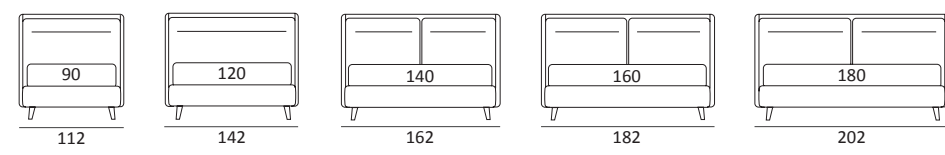

JOIN COMPATTO

DI SERIE:
Piede in legno **Log** h cm 14, colore wengè

OPTIONAL:
Piede in legno **Log** h cm 14, colori bianco, naturale
Piede in metallo **Bill** h cm 14, finitura marrone moka
Piede in metallo **Glam, Peak e Wily** h cm 14, finitura cromo, colori polvere, seta
Piede in metallo **Hop** h cm 14, finitura manganese

AS STANDARD:
Log wooden foot H 14 cm, colour: wenge

OPTIONALS:
Log wooden foot H 14 cm, colours: white, natural
Bill metal foot H 14 cm, brown mocha finish
Glam, Peak and Wily metal foot H 14 cm, chrome finish, colours: powder, silk
Hop metal foot H 14 cm, manganese finish