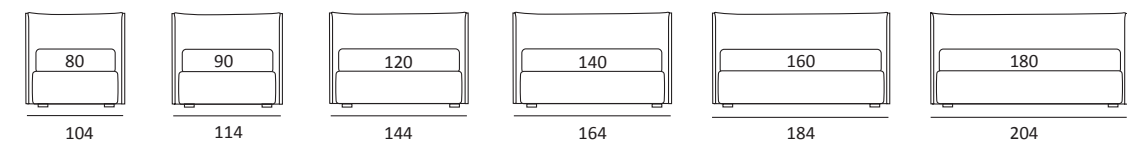

GOOD RIM

DI SERIE:
Piede in legno **Cubic** h cm 6, colore wengè

OPTIONAL:
Piede in legno **Cubic** h cm 6-10, colori grigio, wengè
Ruote **Carry**

AS STANDARD:
Cubic wooden foot H 6 cm, colour: wenge

OPTIONALS:
Cubic wooden foot H 6-10 cm, colours: grey, wenge
Carry wheels