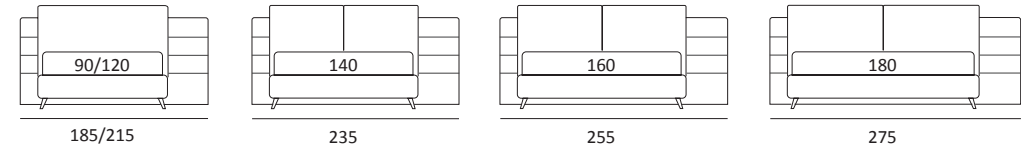

SMASH LATERALE COMPATTO DX/SX

DI SERIE:
Piede in legno **Log** h cm 14, colore wengè

OPTIONAL:
Piede in legno **Log** h cm 14, colori bianco, naturale
Piede in metallo **Bill** h cm 14, finitura marrone moka
Piede in metallo **Glam e Peak** h cm 14, finitura cromo, colori polvere, seta
Piede in metallo **Hop e Max** h cm 14, finitura manganese

AS STANDARD:
Log wooden foot H 14 cm, colour: wenge

OPTIONALS:
Log wooden foot H 14 cm, colours: white, natural
Bill metal foot H 14 cm, brown mocha finish
Glam and Peak metal foot H 14 cm, chrome finish, colours: powder, silk
Hop and Max metal foot H 14 cm, manganese finish