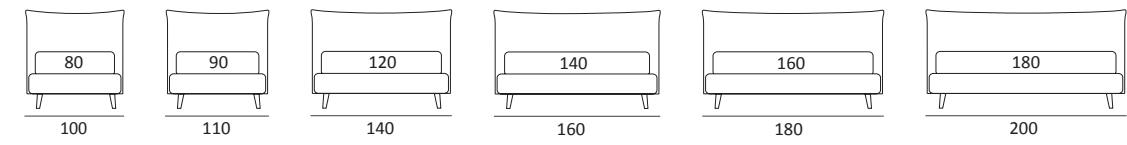

GOOD LIFT

DI SERIE:
Piede in legno **Log** h cm 18, colore wengè

OPTIONAL:
Piede in legno **Log** h cm 18, colori bianco, naturale
Piede in metallo **Bill e Tube** h cm 18, finitura marrone moka
Piede in metallo **Glam, Peak e Wily** h cm 18, finitura cromo, colori polvere, seta
Piede in metallo **Hop e Max** h cm 18, finitura manganese

AS STANDARD:
Log wooden foot H 18 cm, colour: wenge

OPTIONALS:
Log wooden foot H 18 cm, colours: white, natural
Bill and Tube metal foot H 18 cm, brown mocha finish
Glam, Peak and Wily metal foot H 18 cm, chrome finish, colours: powder, silk
Hop and Max metal foot H 18 cm, manganese finish