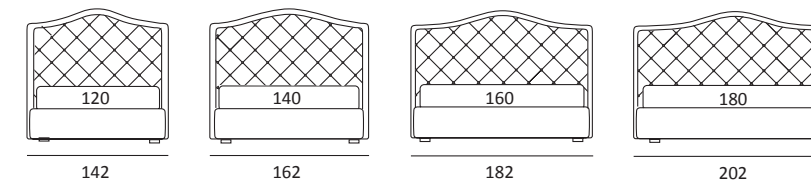

INFINITY

DI SERIE:
Piede in legno **Cubic** h cm 6, colore wengè

OPTIONAL:
Piede in legno **Cubic** h cm 6-10, colori grigio, wengè
Piede in legno **Classic** h cm 10, colori bianco, naturale, wengè

AS STANDARD:
Cubic wooden foot H 6 cm, colour: wenge

OPTIONALS:
Cubic wooden foot H 6-10 cm, colours: grey, wenge
Classic wooden foot H 10 cm, colours: white, natural, wenge