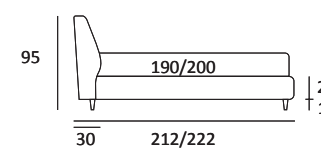

HUG COMPATTO

DI SERIE:
Piede in legno **Log** h cm 14, colore wengè

OPTIONAL:
Piede in legno **Log** h cm 14, colori bianco, naturale
Piede in metallo **Bill** h cm 14, finitura marrone moka
Piede in metallo **Glam**, **Peak** e **Wily** h cm 14, finitura cromo, colori polvere, seta
Piede in metallo **Hop** h cm 14, finitura manganese

AS STANDARD:
Log wooden foot H 14 cm, colour: wenge

OPTIONALS:
Log wooden foot H 14 cm, colours: white, natural
Bill metal foot H 14 cm, brown mocha finish
Glam, **Peak** and **Wily** metal foot H 14 cm, chrome finish, colours: powder, silk
Hop metal foot H 14 cm, manganese finish