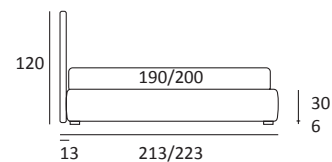

DIAMOND

DI SERIE:
Piede in legno **Cubic** h cm 6, colore wengè

OPTIONAL:
Piede in legno **Cubic** h cm 6-10, colori grigio, wengè
Piede in legno **Classic** h cm 10, colori bianco, naturale, wengè

AS STANDARD:
Cubic wooden foot H 6 cm, colour: wenge

OPTIONALS:
Cubic wooden foot H 6-10 cm, colours: grey, wenge
Classic wooden foot H 10 cm, colours: white, natural, wenge