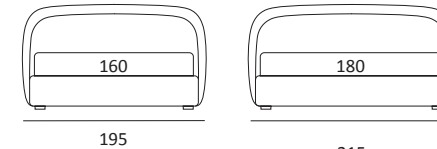

LAP

DI SERIE:
Piede in legno **Cubic** h cm 6, colore wengè

OPTIONAL:
Piede in legno **Cubic** h cm 6-10, colori grigio, wengè
Ruote **Carry**

AS STANDARD:
Cubic wooden foot H 6 cm, colour: wenge

OPTIONALS:
Cubic wooden foot H 6-10 cm, colours: grey, wenge
Carry wheels