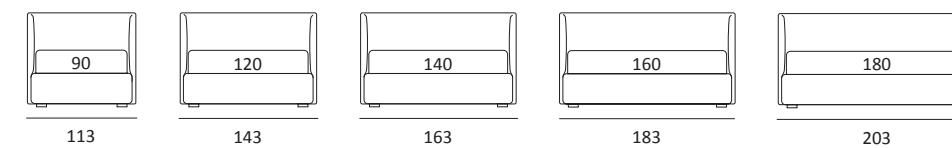

HUG

DI SERIE:
Piede in legno **Cubic** h cm 6, colore wengè

OPTIONAL:
Piede in legno **Cubic** h cm 6-10, colori grigio, wengè
Ruote **Carry**

AS STANDARD:
Cubic wooden foot H 6 cm, colour: wenge

OPTIONALS:
Cubic wooden foot H 6-10 cm, colours: grey, wenge
Carry wheels