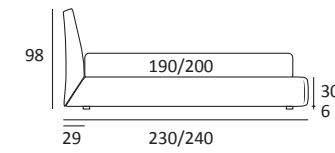

STRONG

DI SERIE:
Piede in legno **Cubic** h cm 6, colore wengè
OPTIONAL:
Piede in legno **Cubic** h cm 6-10, colori grigio, wengè

AS STANDARD:
Cubic wooden foot H 6 cm, colour: wenge
OPTIONALS:
Cubic wooden foot H 6-10 cm, colours: grey, wenge