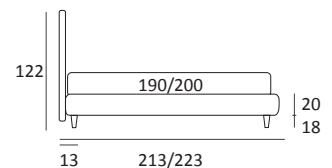

DIAMOND LIFT

DI SERIE:
Piede in legno **Log** h cm 18, colore wengè

OPTIONAL:
Piede in legno **Log** e **Classic** h cm 18, colori bianco, naturale, wengè
Piede in metallo **Bill** h cm 18, finitura marrone moka
Piede in metallo **Glam**, **Peak** e **Wily** h cm 18, finitura cromo, colori polvere, seta
Piede in metallo **Hop** h cm 18, finitura manganese

AS STANDARD:
Log wooden foot H 18 cm, colour: wenge

OPTIONALS:
Log and Classic wooden foot H 18 cm, colours: white, natural, wenge
Bill metal foot H 18 cm, brown mocha finish
Glam, Peak and Wily metal foot H 18 cm, chrome finish, colours: powder, silk
Hop metal foot H 18 cm, manganese finish