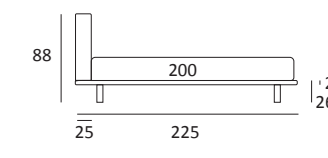

CROOK PIANO ORTOPEDICO

DI SERIE:
Piede in ABS **Bolt** h cm 19

OPTIONAL:
Piede in plexiglass **Jiff** h cm 19
Piede in metallo **Glam** e **Wily** h cm 24, finitura cromo, colori polvere, seta
Piede in metallo **Top** h cm 23, finitura satinato, colori polvere, seta
Piede in metallo **Twist** h cm 20, finitura manganese

AS STANDARD:
Bolt ABS foot H 19 cm

OPTIONALS:
Jiff plexiglass foot H 19 cm
Glam and Wily metal foot, H 24 cm, finish: chrome, colours: powder, silk
Top metal feet H 23 cm, finish: chrome, colours: powder, silk
Twist metal feet H 20 cm, manganese finish