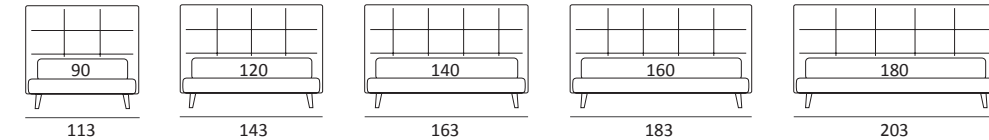

ESSENTIAL LIFT

DI SERIE:
Piede in legno **Log** h cm 18, colore wengè

OPTIONAL:
Piede in legno **Log** e **Classic** h cm 18, colori bianco, naturale, wengè
Piede in metallo **Bill** h cm 18, finitura marrone moka
Piede in metallo **Glam** h cm 18, finitura cromo, colori polvere, seta
Piede in metallo **Hop** h cm 18, finitura manganese

AS STANDARD:
Log wooden foot H 18 cm, colour: wenge

OPTIONALS:
Log and Classic wooden foot H 18 cm, colours: white, natural, wenge
Bill metal foot H 18 cm, brown mocha finish
Glam metal foot H 18 cm, chrome finish, colours: powder, silk
Hop metal foot H 18 cm, manganese finish