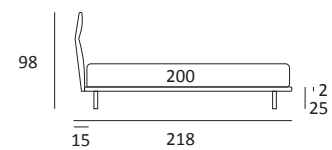

DANCE AUTOPORTANTE

DI SERIE:
Piede in ABS **Bolt** h cm 19

OPTIONAL:
Piede in plexiglass **Jiff** h cm 19
Piede in metallo **Glam** h cm 24, finitura cromo, colori polvere, seta
Piede in metallo **Hang** e **Hop** h cm 24, finitura manganese
Piede in metallo **Top** h cm 23, finitura satinato, colori polvere, seta

AS STANDARD::
Bolt ABS foot H 19 cm

OPTIONALS:
Jiff plexiglass foot H 19 cm
Glam metal foot, H 24 cm, finish: chrome, colours: powder, silk
Hang and Hop metal feet H 24 cm, manganese finish
Top metal feet H 23 cm, finish: satin, colours: powder, silk