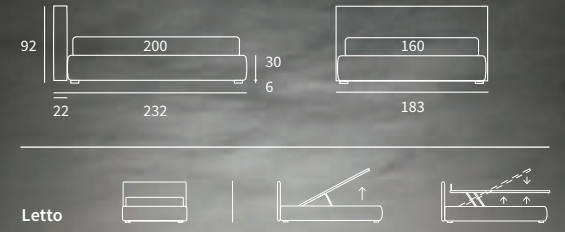

Letto

MODERN

LINK

LINK
 Letto Autoportante
 / Free-standing bed

Letto
 Letto autoportante

RELAXED

CHOP

CHOP
 Letto Compatto
 Piede Hop in metallo finitura manganese
 / Compatto Bed
 Hop feet in metal with manganese finish