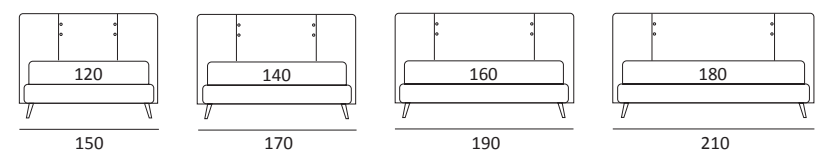

BUTTON LIFT

DI SERIE:
Piede in legno **Log** h cm 18, colore wengè

OPTIONAL:
Piede in legno **Log** h cm 18, colori bianco, naturale
Piede in metallo **Bill e Tube** h cm 18, finitura marrone moka
Piede in metallo **Glam e Wily** h cm 18, finitura cromo, colori polvere, seta
Piede in metallo **Hop** h cm 18, finitura manganese

AS STANDARD:
Log wooden foot H 18 cm, colour: wenge

OPTIONALS:
Log wooden foot H 18 cm, colours: white, natural
Bill and Tube metal foot H 18 cm, brown mocha finish
Glam, Peak and Wily metal foot H 18 cm, chrome finish, colours: powder, silk
Hop metal foot H 18 cm, manganese finish