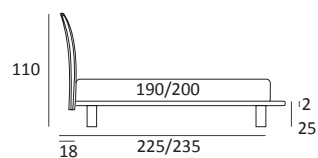

HONEY AUTOPORTANTE

DI SERIE:
Piede in ABS **Bolt** h cm 19

OPTIONAL:
Piede in plexiglass **Jiff** h cm 19
Piede in metallo **Glam** h cm 24, finitura cromo, colori polvere, seta
Piede in metallo **Hang** e **Hop** h 24 cm, finitura manganese
Piede in metallo **Top** h cm 23, finitura satinato, colori polvere, seta

AS STANDARD:
Bolt ABS foot H 19 cm

OPTIONALS:
Jiff plexiglass foot H 19 cm
Glam metal foot, H 24 cm, finish: chrome, colours: powder, silk
Hang and **Hop** metal feet H 24 cm, manganese finish
Top metal feet H 23 cm, finish: satin, colours: powder, silk