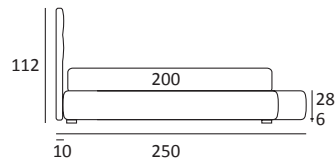

SPECIAL

DI SERIE:
Piede in ABS effetto sospeso

AS STANDARD:
Suspended-effect ABS feet