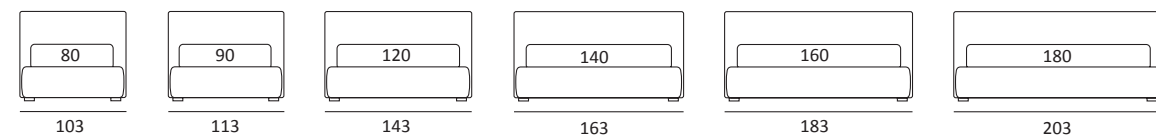

HAPPY

DI SERIE:
Piede in legno **Cubic** h cm 6, colore wengè

OPTIONAL:
Piede in legno **Cubic** h cm 6-10, colori grigio, wengè

AS STANDARD:
Cubic wooden foot H 6 cm, colour: wenge

OPTIONALS:
Cubic wooden foot H 6-10 cm, colours: grey, wenge