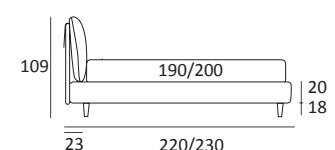

WISP LIFT

DI SERIE:
Piede in legno **Log** h cm 18, colore wengè

OPTIONAL:
Piede in legno **Log** h cm 18, colori bianco, naturale
Piede in metallo **Bill** h cm 18, finitura marrone moka
Piede in metallo **Glam, Peak e Wily** h cm 18, finitura cromo, colori polvere, seta
Piede in metallo **Hop** h cm 18, finitura manganese

AS STANDARD:
Log wooden foot H 18 cm, colour: wenge

OPTIONALS:
Log wooden foot H 18 cm, colours: white, natural
Bill metal foot H 18 cm, brown mocha finish
Glam, Peak and Wily metal foot H 18 cm, chrome finish, colours: powder, silk
Hop metal foot H 18 cm, manganese finish