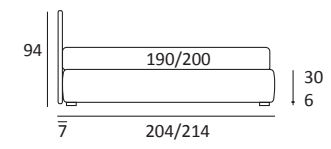

GOOD RIM

DI SERIE:
Piede in legno **Cubic** h cm 6, colore wengè

OPTIONAL:
Piede in legno **Cubic** h cm 6-10, colori grigio, wengè
Ruote **Carry**

AS STANDARD:
Cubic wooden foot H 6 cm, colour: wenge

OPTIONALS:
Cubic wooden foot H 6-10 cm, colours: grey, wenge
Carry wheels