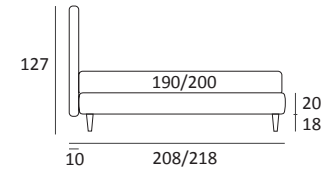

TENDER LIFT

DI SERIE:
Piede in legno **Log** h cm 18, colore wengè
OPTIONAL:
Piede in legno **Log** e **Classic** h cm 18, colori bianco, naturale, wengè
Piede in metallo **Bill** e **Tube** h cm 18, finitura marrone moka
Piede in metallo **Hop** h cm 18, finitura manganese
Piede in metallo **Peak** e **Wily** h cm 18, finitura cromo, colori polvere, seta

AS STANDARD:
Log wooden foot H 18 cm, colour: wenge
OPTIONALS:
Log and **Classic** wooden foot H 18 cm, colours: white, natural, wenge
Bill and **Tube** metal foot H 18 cm, brown mocha finish
Hop metal foot H 18 cm, manganese finish
Peak and **Wily** metal foot H 18 cm, chrome finish, colours: powder, silk