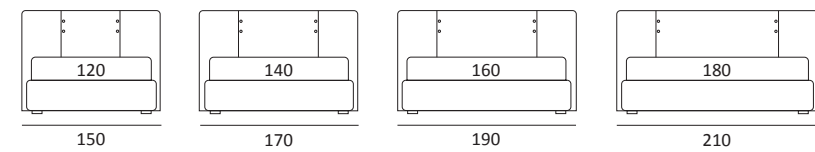

BUTTON

DI SERIE:
Piede in legno **Cubic** h cm 6, colore wengè

OPTIONAL:
Piede in legno **Cubic** h cm 6-10, colori grigio, wengè
Ruote **Carry**

AS STANDARD:
Cubic wooden foot H 6 cm, colour: wenge

OPTIONALS:
Cubic wooden foot H 6-10 cm, colours: grey, wenge
Carry wheels