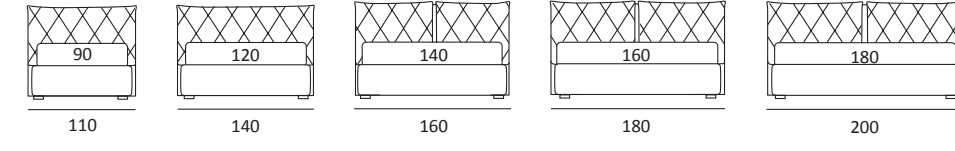

- con piano e lampada
- with top and lamp

A richiesta: caricabatteria wireless
On demand: Wireless charger

SOFT

DI SERIE:
Piede in legno **Cubic** h cm 6, colore wengè

OPTIONAL:
Piede in legno **Cubic** h cm 6-10, colori grigio, wengè
Piede in legno **Classic** h cm 10, colori bianco, naturale, wengè
Ruote **Carry**