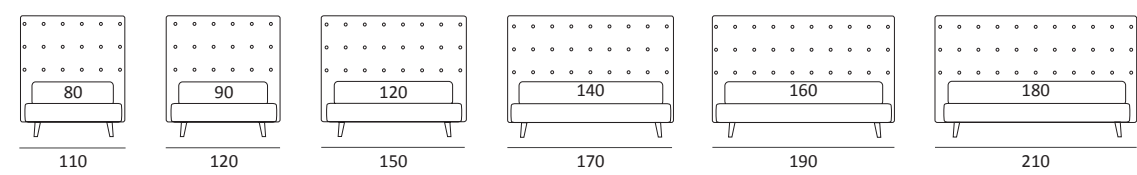

POINT LIFT

DI SERIE:
Piede in legno **Log** h cm 18, colore wengè

OPTIONAL:
Piede in legno **Log** h cm 18, colori bianco, naturale
Piede in metallo **Bill** h cm 18, finitura marrone moka
Piede in metallo **Glam e Peak** h cm 18, finitura cromo, colori polvere, seta
Piede in metallo **Hop** h cm 18, finitura manganese

AS STANDARD:
Log wooden foot H 18 cm, colour: wenge

OPTIONALS:
Log wooden foot H 18 cm, colours: white, natural
Bill metal foot H 18 cm, brown mocha finish
Glam and Peak metal foot H 18 cm, chrome finish, colours: powder, silk
Hop metal foot H 18 cm, manganese finish