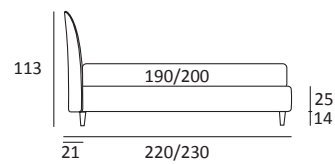

TIME COMPATTO

DI SERIE:
Piede in legno **Log** h cm 14, colore wengè

OPTIONAL:
Piede in legno **Log** h cm 14, colori bianco, naturale
Piede in metallo **Bill** e **Tube** h cm 14, finitura marrone moka
Piede in metallo **Glam, Peak e Wily** h cm 14, finitura cromo, colori polvere, seta
Piede in metallo **Hop** h cm 14, finitura manganese

AS STANDARD:
Log wooden foot H 14 cm, colour: wenge

OPTIONALS:
Log wooden foot H 14 cm, colours: white, natural
Bill and Tube metal foot H 14 cm, brown mocha finish
Glam, Peak and Wily metal foot H 14 cm, chrome finish, colours: powder, silk
Hop metal foot H 14 cm, manganese finish