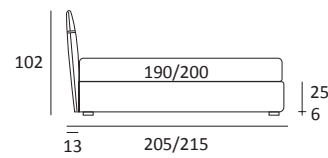

CHOP FILO

DI SERIE:
Piede in legno **Cubic** h cm 6, colore wengè

OPTIONAL:
Piede in legno **Cubic** h cm 6-10, colori grigio, wengè
Ruote Carry

AS STANDARD:
Cubic wooden foot H 6 cm, colour: wenge

OPTIONALS:
Cubic wooden foot H 6-10 cm, colours: grey, wenge
Carry wheels