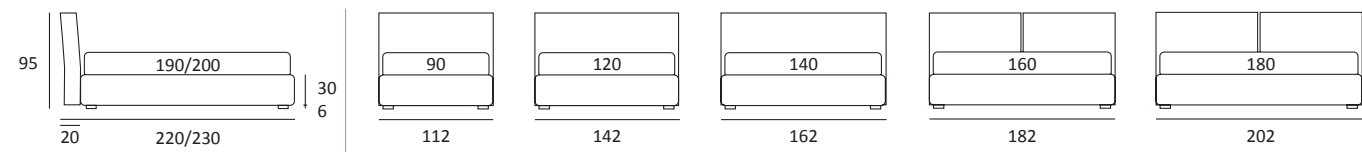

LIGHT

DI SERIE:
Piede in legno **Cubic** h cm 6, colore wengè

OPTIONAL:
Piede in legno **Cubic** h cm 6-10, colori grigio, wengè

AS STANDARD:
Cubic wooden foot H 6 cm, colour: wenge

OPTIONALS:
Cubic wooden foot H 6-10 cm, colours: grey, wenge