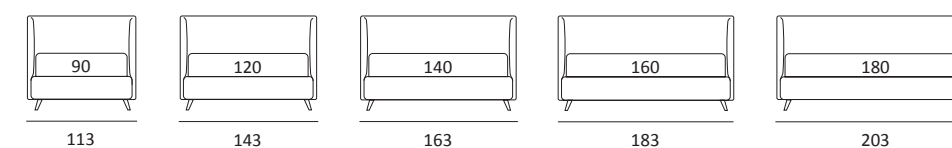

HUG COMPATTO

DI SERIE:
Piede in legno **Log** h cm 14, colore wengè

OPTIONAL:
Piede in legno **Log** h cm 14, colori bianco, naturale
Piede in metallo **Bill** h cm 14, finitura marrone moka
Piede in metallo **Glam**, **Peak** e **Wily** h cm 14, finitura cromo, colori polvere, seta
Piede in metallo **Hop** h cm 14, finitura manganese

AS STANDARD:
Log wooden foot H 14 cm, colour: wenge

OPTIONALS:
Log wooden foot H 14 cm, colours: white, natural
Bill metal foot H 14 cm, brown mocha finish
Glam, **Peak** and **Wily** metal foot H 14 cm, chrome finish, colours: powder, silk
Hop metal foot H 14 cm, manganese finish