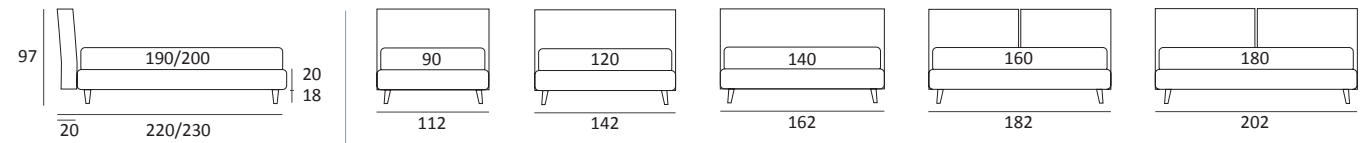

LIGHT LIFT

DI SERIE:
Piede in legno **Log** h cm 18, colore wengè

OPTIONAL:
Piede in legno **Log** h cm 18, colori bianco, naturale
Piede in metallo **Bill** h cm 18, finitura marrone moka
Piede in metallo **Glam** h cm 18, finitura cromo, colori polvere, seta
Piede in metallo **Max** h cm 18, finiture cromo, manganese

AS STANDARD:
Log wooden foot H 18 cm, colour: wenge

OPTIONALS:
Log wooden foot H 18 cm, colours: white, natural
Bill metal foot H 18 cm, brown mocha finish
Glam metal foot H 18 cm, chrome finish, colours: powder, silk
Max metal foot H 18 cm, manganese finish