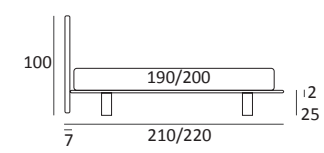

JT AUTOPORTANTE

DI SERIE:
Piede in ABS **Bolt** h cm 19

OPTIONAL:
Piede in plexiglass **Jiff** h cm 19
Piede in metallo **Glam** h cm 24, finitura cromo, colori polvere, seta
Piede in metallo **Hang e Hop** h cm 24, finitura manganese
Piede in metallo **Top** h cm 23, finitura satinato, colori polvere, seta

AS STANDARD:
Bolt ABS foot H 19 cm

OPTIONALS:
Jiff plexiglass foot H 19 cm
Glam metal foot, H 24 cm, finish: chrome, colours: powder, silk
Hang and Hop metal feet H 24 cm, manganese finish
Top metal feet H 23 cm, finish: satin, colours: powder, silk