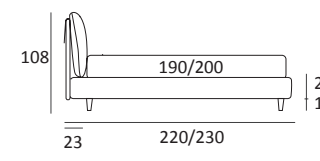

SOFT COMPATTO

DI SERIE:
Piede in legno **Log** h cm 14, colore wengè

OPTIONAL:
Piede in legno **Log** e **Classic** h cm 14, colori bianco, naturale, wengè
Piede in metallo **Bill** e **Tube** h cm 14, finitura marrone moka
Piede in metallo **Hop** h cm 14, finitura manganese
Piede in metallo **Peak** e **Wily** h cm 14, finitura cromo, colori polvere, seta

AS STANDARD:
Log wooden foot H 14 cm, colour: wenge

OPTIONALS:
Log and **Classic** wooden foot H 14 cm, colours: white, natural, wenge
Bill and **Tube** metal foot H 14 cm, brown mocha finish
Hop metal foot H 14 cm, manganese finish
Peak and **Wily** metal foot H 14 cm, chrome finish, colours: powder, silk