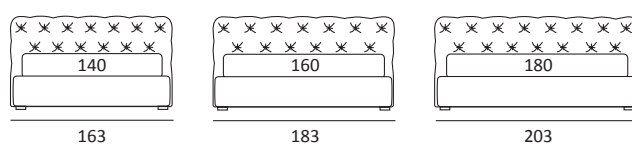

KING

DI SERIE:
Piede in legno **Cubic** h cm 6, colore wengè

OPTIONAL:
Piede in legno **Cubic** h cm 6-10, colori grigio, wengè
Piede in legno **Classic** h cm 10, colori bianco, naturale, wengè
Ruote **Carry**

AS STANDARD:
Cubic wooden foot H 6 cm, colour: wenge

OPTIONALS:
Cubic wooden foot H 6-10 cm, colours: grey, wenge
Classic wooden foot H 10 cm, colours: white, natural, wenge
Carry wheels