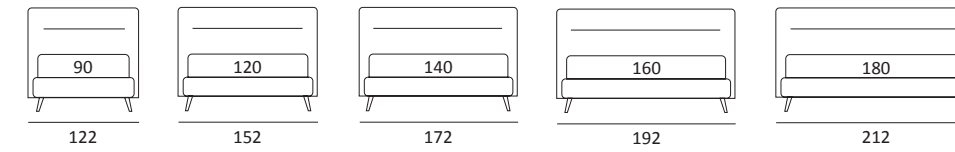

CUT LIFT

DI SERIE:
Piede in legno **Log** h cm 18, colore wengè

OPTIONAL:
Piede in legno **Log** h cm 18, colori bianco, naturale
Piede in metallo **Bill** h cm 18, finitura marrone moka
Piede in metallo **Glam, Peak** e **Wily** h cm 18, finitura cromo, colori polvere, seta
Piede in metallo **Hop** e **Max** h cm 18, finitura manganese

AS STANDARD:
Log wooden foot H 18 cm, colour: wenge

OPTIONALS:
Log wooden foot H 18 cm, colours: white, natural
Bill metal foot H 18 cm, brown mocha finish
Glam, Peak and Wily metal foot H 18 cm, chrome finish, colours: powder, silk
Hop and Max metal foot H 18 cm, manganese finish