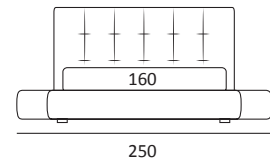

SPECIAL

DI SERIE:
Piede in ABS effetto sospeso

AS STANDARD:
Suspended-effect ABS feet