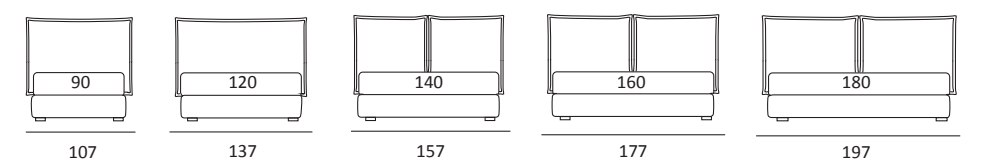

WISP FILO

DI SERIE:
Piede in legno **Cubic** h cm 6, colore wengè

OPTIONAL:
Piede in legno **Cubic** h cm 6-10, colori grigio, wengè
Ruote **Carry**

AS STANDARD:
Cubic wooden foot H 6 cm, colour: wenge

OPTIONALS:
Cubic wooden foot H 6-10 cm, colours: grey, wenge
Carry wheels

Cuscini reclinabili
Recliner cushions