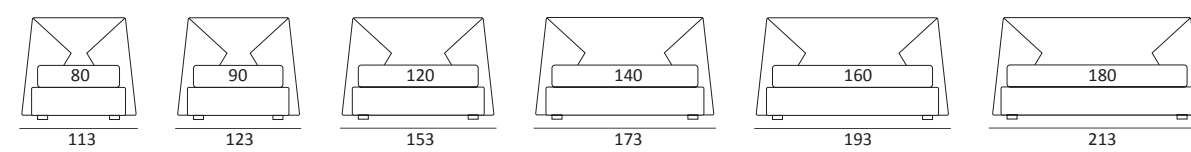

JS

DI SERIE:
Piede in legno **Cubic** h cm 6, colore wengè

OPTIONAL:
Piede in legno **Cubic** h cm 6-10, colori grigio, wengè
Ruote **Carry**

AS STANDARD:
Cubic wooden foot H 6 cm, colour: wenge

OPTIONALS:
Cubic wooden foot H 6-10 cm, colours: grey, wenge
Carry wheels