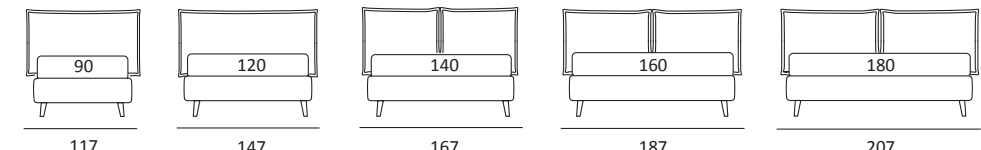

WISP LIFT

DI SERIE:
Piede in legno **Log** h cm 18, colore wengè

OPTIONAL:
Piede in legno **Log** h cm 18, colori bianco, naturale
Piede in metallo **Bill** h cm 18, finitura marrone moka
Piede in metallo **Glam, Peak e Wily** h cm 18, finitura cromo, colori polvere, seta
Piede in metallo **Hop** h cm 18, finitura manganese

AS STANDARD:
Log wooden foot H 18 cm, colour: wenge

OPTIONALS:
Log wooden foot H 18 cm, colours: white, natural
Bill metal foot H 18 cm, brown mocha finish
Glam, Peak and Wily metal foot H 18 cm, chrome finish, colours: powder, silk
Hop metal foot H 18 cm, manganese finish

Cuscini reclinabili
Recliner cushions