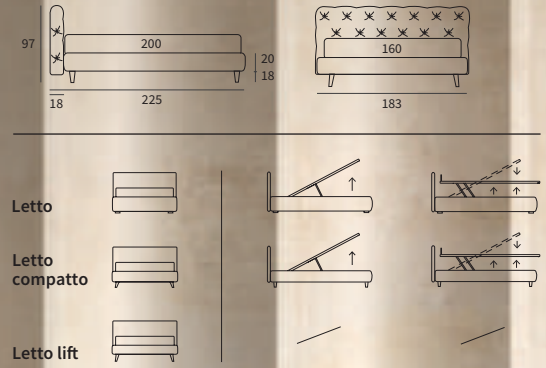

Letto Lift
Piede Classic in legno colore wengè
/ Lift bed
Classic feet in wenge wood colour

RIGORE MINIMALE
MINIMAL SEVERITY

Proposta di carattere dalle linee essenziali
e determinate per uno stile autentico.