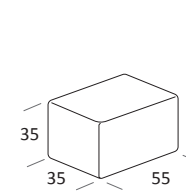

SMASH POUFF