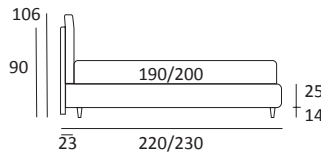

SMASH COMPATTO

DI SERIE:
Piede in legno **Log** h cm 14, colore wengè

OPTIONAL:
Piede in legno **Log** h cm 14, colori bianco, naturale
Piede in metallo **Bill** h cm 14, finitura marrone moka
Piede in metallo **Glam e Peak** h cm 14, finitura cromo, colori polvere, seta
Piede in metallo **Hop e Max** h cm 14, finitura manganese

AS STANDARD:
Log wooden foot H 14 cm, colour: wenge

OPTIONALS:
Log wooden foot H 14 cm, colours: white, natural
Bill metal foot H 14 cm, brown mocha finish
Glam and Peak metal foot H 14 cm, chrome finish, colours: powder, silk
Hop and Max metal foot H 14 cm, manganese finish