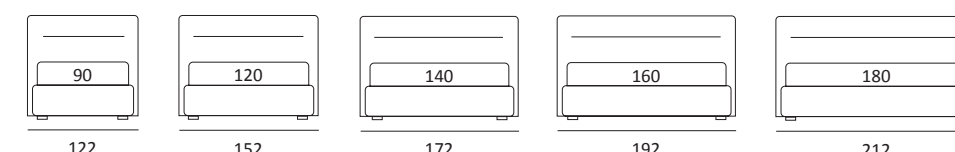

CUT

DI SERIE:
Piede in legno **Cubic** h cm 6, colore wengè

OPTIONAL:
Piede in legno **Cubic** h cm 6-10, colori grigio, wengè
Ruote Carry

AS STANDARD:
Cubic wooden foot H 6 cm, colour: wenge

OPTIONALS:
Cubic wooden foot H 6-10 cm, colours: grey, wenge
Carry wheels