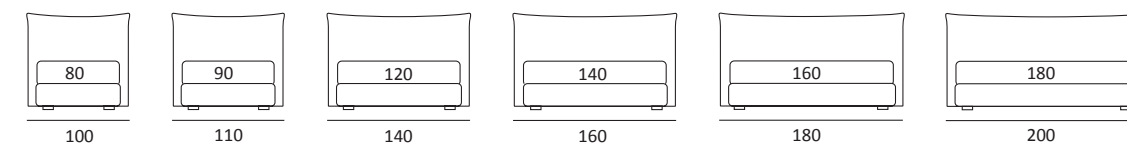

GOOD FILO

DI SERIE:
Piede in legno **Cubic** h cm 6, colore wengè

OPTIONAL:
Piede in legno **Cubic** h cm 6-10, colori grigio, wengè
Ruote **Carry**

AS STANDARD:
Cubic wooden foot H 6 cm, colour: wenge

OPTIONALS:
Cubic wooden foot H 6-10 cm, colours: grey, wenge
Carry wheels