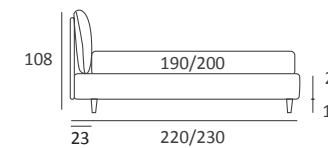

ARTY COMPATTO

DI SERIE:
Piede in legno **Log** h cm 14, colore wengè

OPTIONAL:
Piede in legno **Log** h cm 14, colori bianco, naturale
Piede in metallo **Bill** e **Tube** h cm 14, finitura marrone moka
Piede in metallo **Glam**, **Peak** e **Wily** h cm 14, finitura cromo, colori polvere, seta
Piede in metallo **Hop** h cm 14, finitura manganese

AS STANDARD:
Log wooden foot H 14 cm, colour: wenge

OPTIONALS:
Log wooden foot H 14 cm, colours: white, natural
Bill and **Tube** metal foot H 14 cm, brown mocha finish
Glam, **Peak** and **Wily** metal foot H 14 cm, chrome finish, colours: powder, silk
Hop metal foot H 14 cm, manganese finish