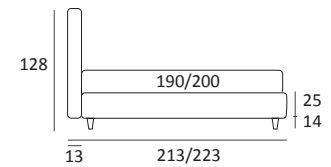

POINT COMPATTO

DI SERIE:
Piede in legno **Log** h cm 14, colore wengè

OPTIONAL:
Piede in legno **Log** h cm 14, colori bianco, naturale
Piede in metallo **Bill** h cm 14, finitura marrone moka
Piede in metallo **Glam e Peak** h cm 14, finitura cromo, colori polvere, seta
Piede in metallo **Hop** h cm 14, finitura manganese

AS STANDARD:
Log wooden foot H 14 cm, colour: wenge

OPTIONALS:
Log wooden foot H 14 cm, colours: white, natural
Bill metal foot H 14 cm, brown mocha finish
Glam and Peak metal foot H 14 cm, chrome finish, colours: powder, silk
Hop metal foot H 14 cm, manganese finish