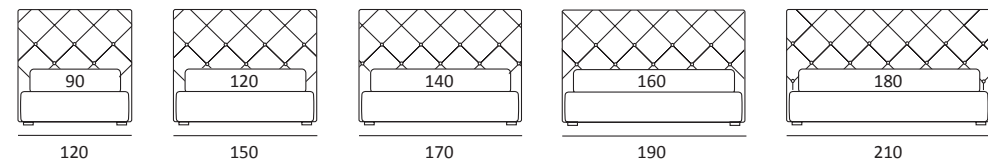

DIAMOND

DI SERIE:
Piede in legno **Cubic** h cm 6, colore wengè

OPTIONAL:
Piede in legno **Cubic** h cm 6-10, colori grigio, wengè
Piede in legno **Classic** h cm 10, colori bianco, naturale, wengè

AS STANDARD:
Cubic wooden foot H 6 cm, colour: wenge

OPTIONALS:
Cubic wooden foot H 6-10 cm, colours: grey, wenge
Classic wooden foot H 10 cm, colours: white, natural, wenge