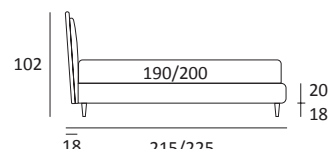

LAP LIFT

DI SERIE:
Piede in legno **Log** h cm 18, colore wengè

OPTIONAL:
Piede in legno **Log** h cm 18, colori bianco, naturale
Piede in metallo **Bill** e **Tube** h cm 18, finitura marrone moka
Piede in metallo **Wily** h cm 18, finitura cromo, colori polvere, seta
Piede in metallo **Hop** h cm 18, finitura manganese

AS STANDARD:
Log wooden foot H 18 cm, colour: wenge

OPTIONALS:
Log wooden foot H 18 cm, colours: white, natural, wenge
Bill and **Tube** metal foot H 18 cm, brown mocha finish
Wily metal foot H 18 cm, chrome finish, colours: powder, silk
Hop metal foot H 18 cm, manganese finish