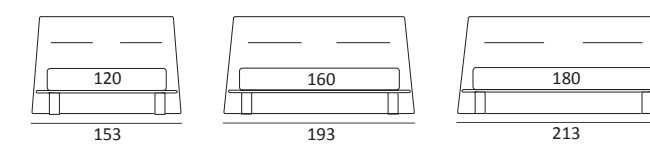

JT AUTOPORTANTE

DI SERIE:
Piede in ABS **Bolt** h cm 19

OPTIONAL:
Piede in plexiglass **Jiff** h cm 19
Piede in metallo **Glam** h cm 24, finitura cromo, colori polvere, seta
Piede in metallo **Hang e Hop** h cm 24, finitura manganese
Piede in metallo **Top** h cm 23, finitura satinato, colori polvere, seta

AS STANDARD:
Bolt ABS foot H 19 cm

OPTIONALS:
Jiff plexiglass foot H 19 cm
Glam metal foot, H 24 cm, finish: chrome, colours: powder, silk
Hang and Hop metal feet H 24 cm, manganese finish
Top metal feet H 23 cm, finish: satin, colours: powder, silk