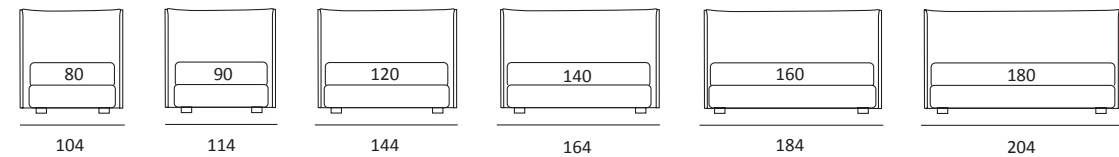

GOOD RIM FILO

DI SERIE:
Piede in legno **Cubic** h cm 6, colore wengè

OPTIONAL:
Piede in legno **Cubic** h cm 6-10, colori grigio, wengè
Ruote **Carry**

AS STANDARD:
Cubic wooden foot H 6 cm, colour: wenge

OPTIONALS:
Cubic wooden foot H 6-10 cm, colours: grey, wenge
Carry wheels