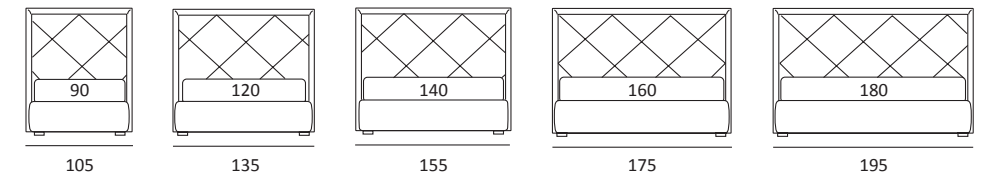

PRECIOUS

DI SERIE:
Piede in legno **Cubic** h cm 6, colore wengè

OPTIONAL:
Piede in legno **Cubic** h cm 6-10, colori grigio, wengè
Piede in legno **Classic** h cm 10, colori bianco, naturale, wengè
Ruote **Carry**

AS STANDARD:
Cubic wooden foot H 6 cm, colour: wenge

OPTIONALS:
Cubic wooden foot H 6-10 cm, colours: grey, wenge
Classic wooden foot H 10 cm, colours: white, natural, wenge
Carry wheels