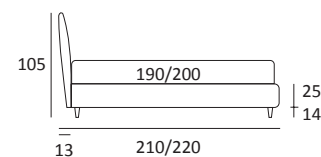

BUTTON COMPATTO

DI SERIE:
Piede in legno **Log** h cm 14, colore wengè

OPTIONAL:
Piede in legno **Log** h cm 14, colori bianco, naturale
Piede in metallo **Bill e Tube** h cm 14, finitura marrone moka
Piede in metallo **Glam e Wily** h cm 14, finitura cromo, colori polvere, seta
Piede in metallo **Hop** h cm 14, finitura manganese

AS STANDARD:
Log wooden foot H 14 cm, colour: wenge

OPTIONALS:
Log wooden foot H 14 cm, colours: white, natural
Bill and Tube metal foot H 14 cm, brown mocha finish
Glam, Peak and Wily metal foot H 14 cm, chrome finish, colours: powder, silk
Hop metal foot H 14 cm, manganese finish