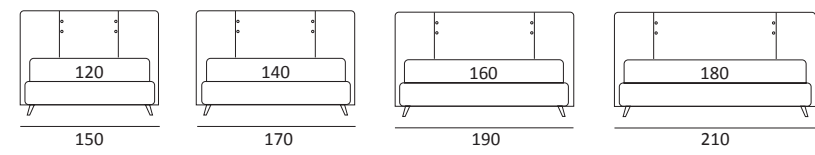

BUTTON COMPATTO

DI SERIE:
Piede in legno **Log** h cm 14, colore wengè

OPTIONAL:
Piede in legno **Log** h cm 14, colori bianco, naturale
Piede in metallo **Bill e Tube** h cm 14, finitura marrone moka
Piede in metallo **Glam e Wily** h cm 14, finitura cromo, colori polvere, seta
Piede in metallo **Hop** h cm 14, finitura manganese

AS STANDARD:
Log wooden foot H 14 cm, colour: wenge

OPTIONALS:
Log wooden foot H 14 cm, colours: white, natural
Bill and Tube metal foot H 14 cm, brown mocha finish
Glam, Peak and Wily metal foot H 14 cm, chrome finish, colours: powder, silk
Hop metal foot H 14 cm, manganese finish