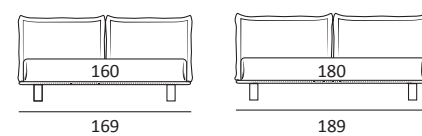

DEEP PIANO ORTOPEDICO

DI SERIE:
Piede in ABS **Bolt** h cm 19

OPTIONAL:
Piede in plexiglass **Jiff** h cm 19
Piede in metallo **Glam** h cm 24, finitura cromo, colori polvere, seta
Piede in metallo **Top** h cm 23, finitura satinato, colori polvere, seta
Piede in metallo **Twist** h cm 20, finitura manganese

AS STANDARD::
Bolt ABS foot H 19 cm

OPTIONALS:
Jiff plexiglass foot H 19 cm
Glam metal foot, H 24 cm, finish: chrome, colours: powder, silk
Top metal feet H 23 cm, finish: satin, colours: powder, silk
Twist metal feet H 20 cm, manganese finish