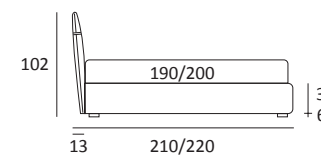

CHOP

DI SERIE:
Piede in legno **Cubic** h cm 6, colore wengè

OPTIONAL:
Piede in legno **Cubic** h cm 6-10, colori grigio, wengè
Ruote **Carry**

AS STANDARD:
Cubic wooden foot H 6 cm, colour: wenge

OPTIONALS:
Cubic wooden foot H 6-10 cm, colours: grey, wenge
Carry wheels