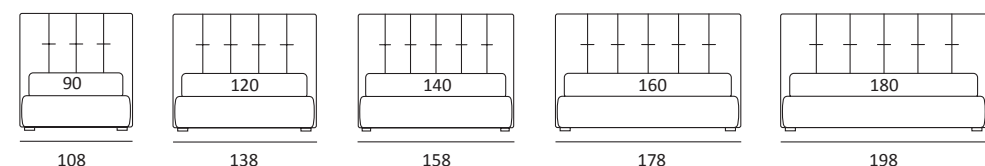

POSITIVE

DI SERIE:
Piede in legno **Cubic** h cm 6, colore wengè

OPTIONAL:
Piede in legno **Cubic** h cm 6-10, colori grigio, wengè
Piede in legno **Classic** h cm 10, colori bianco, naturale, wengè

AS STANDARD:
Cubic wooden foot H 6 cm, colour: wenge