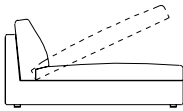

Civas

BRACCIOLI

ARMRESTS - ACCOUDOIRS - ARMLEHNEN

Civas Air

BRACCIOLI

ARMRESTS - ACCOUDOIRS - ARMLEHNEN

DIVANO 4 POSTI KING SIZE 4 seater sofa - Canapé 4 places - 4 Sitzer Sofa

Misure comprensive di braccioli (cm)
Measures with armrests (cm)
Mesures avec accoudoirs (cm)
Masse mit Armlehnen (cm)

Ultra Slim	210 x 93	h 92
Slim	218 x 93	h 92
Midi	230 x 93	h 92
Chic	238 x 93	h 92
Regular	242 x 93	h 92

Pop	222 x 93	h 92
Jazz	236 x 93	h 92
Soul	242 x 93	h 92
Rock	250 x 93	h 92

Mat. Luxury memory h 16 - cm 180 x 195

DIVANO 3 POSTI MAXI **gemellare** 3 seater maxi sofa with two single beds - Canapé 3 places maxi avec 2 lits jumeaux - 3 Sitzer maxi Sofa mit 2 Einzelbetten

Misure comprensive di braccioli (cm)
Measures with armrests (cm)
Mesures avec accoudoirs (cm)
Masse mit Armlehnen (cm)

Ultra Slim	205 x 93	h 92
Slim	213 x 93	h 92
Midi	225 x 93	h 92
Chic	233 x 93	h 92
Regular	237 x 93	h 92

Pop	207 x 93	h 92
Jazz	231 x 93	h 92
Soul	237 x 93	h 92
Rock	245 x 93	h 92

N° 2 Mat. Luxury memory h 17 - cm 75 x 195

DIVANO 3 POSTI MAXI 3 seater maxi sofa - Canapé 3 places maxi - 3 Sitzer maxi Sofa

Misure comprensive di braccioli (cm)
Measures with armrests (cm)
Mesures avec accoudoirs (cm)
Masse mit Armlehnen (cm)

Ultra Slim	190 x 93	h 92
Slim	198 x 93	h 92
Midi	210 x 93	h 92
Chic	218 x 93	h 92
Regular	222 x 93	h 92

Pop	202 x 93	h 92
Jazz	216 x 93	h 92
Soul	222 x 93	h 92
Rock	230 x 93	h 92

Mat. Luxury memory h 17 - cm 160 x 195

DIVANO 3 POSTI 3 seater sofa - Canapé 3 places - 3 Sitzer Sofa

Misure comprensive di braccioli (cm)
Measures with armrests (cm)
Mesures avec accoudoirs (cm)
Masse mit Armlehnen (cm)

Ultra Slim	170 x 93	h 92
Slim	178 x 93	h 92
Midi	190 x 93	h 92
Chic	198 x 93	h 92
Regular	202 x 93	h 92

Pop	182 x 93	h 92
Jazz	196 x 93	h 92
Soul	202 x 93	h 92
Rock	210 x 93	h 92

Mat. Luxury memory h 17 - cm 140 x 195

DIVANO 2 POSTI MAXI 2 seater maxi sofa - Canapé 2 places maxi - 2 Sitzer maxi Sofa