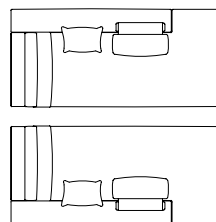

PENISOLA ANGOLO DX/SX 220 con cuscino e schienalino con rullo

Corner chaise longue right or left 220 with cushion and cushion with roll - Chaise longue d'angle droite ou gauche 220 avec coussin carré et coussin dos avec rouleau - Chaiselongue rechts oder links 220 mit ein Kissen und ein Rückenissen mit Rolle