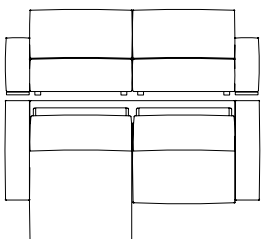

DIVANO 2 SEDUTE EXTRA LARGE

Sofa with 2 extra large seats - Canapé avec 2 assises extra large - Sofa mit 2 extra large Sitzer