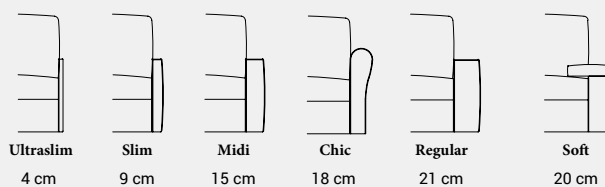

DIVANO 3 POSTI MAXI

3 seater maxi sofa - Canapé 3 places maxi - 3 Sitzer maxi Sofa

Misure comprensive di braccioli (cm)

Measures with armrests (cm)
Mesures avec accoudoirs (cm)
Masse mit Armlehnen (cm)

Ultraslim	190 x 95	h 96
Slim	200 x 95	h 96
Midi	212 x 95	h 96
Chic	218 x 95	h 96
Regular	224 x 95	h 96

Soft 222 x 95 h 96

Mat. Luxury memory h 21 - cm 160 x 195

DIVANO 3 POSTI

3 seater sofa - Canapé 3 places - 3 Sitzer Sofa

Misure comprensive di braccioli (cm)

Measures with armrests (cm)
Mesures avec accoudoirs (cm)
Masse mit Armlehnen (cm)

Ultraslim	170 x 95	h 96
Slim	180 x 95	h 96
Midi	192 x 95	h 96
Chic	198 x 95	h 96
Regular	204 x 95	h 96

Soft 202 x 95 h 96

Mat. Luxury memory h 21 - cm 140 x 195

DIVANO 2 POSTI MAXI

2 seater maxi sofa - Canapé 2 places maxi - 2 Sitzer maxi Sofa

Misure comprensive di braccioli (cm)

Measures with armrests (cm)
Mesures avec accoudoirs (cm)
Masse mit Armlehnen (cm)

Ultraslim	150 x 95	h 96
Slim	160 x 95	h 96
Midi	172 x 95	h 96
Chic	178 x 95	h 96
Regular	184 x 95	h 96

Soft 182 x 95 h 96

Mat. Luxury memory h 21 - cm 120 x 195

PENISOLA CONTENITORE REVERSIBILE senza bracciolo

Chaise longue with storage without armrest - Chaise longue avec coffre sans accoudoir - Chaiselongue mit Stauraum ohne Armlehne

Misure (cm)

Measures (cm)
Mesures (cm)
Masse (cm)

OPT.150	75 x 150	h 96
OPT.180	75 x 180	h 96

PENISOLA DX/SX

Chaise longue right or left - Chaise longue droite ou gauche - Chaiselongue rechts oder links

Misure (cm)

Measures (cm)
Mesures (cm)
Masse (cm)

220	101 x 220	h 96

FEATURES

OPTIONAL