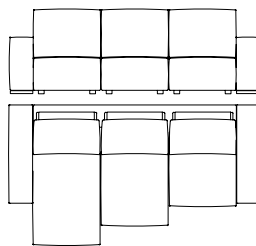

DIVANO 3 SEDUTE SMALL

Sofa with 3 small seats - Canapé avec 3 assises small - Sofa mit 3 small Sitzer

Misure comprensive di braccioli (cm)
Measures with armrests (cm)
Mesures avec accoudoirs (cm)
Masse mit Armlehnen (cm)

Slim 244 x 106 h 87
Standard 260 x 106 h 87

DIVANO 3 SEDUTE SMALL con penisola reversibile 165

Sofa with 3 small seats with reversible chaise longue 165
Canapé avec 3 assises small et chaise longue reversible 165 - Sofa mit 3 small Sitzer und reversibel Chaiselongue 165