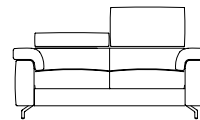

DIVANO 2 POSTI MAXI

2 seater maxi sofa - Canapé 2 places maxi - 2 Sitzer maxi Sofa