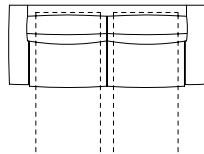

DIVANO 3 POSTI MAXI gemellare

3 seater maxi sofa with two single beds - Canapé 3 places maxi avec 2 lits jumeaux - 3 Sitzer maxi Sofa mit 2 Einzelbetten