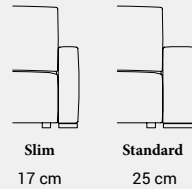

Harlem

BRACCIOLI

ARMRESTS - ACCOUDOIRS - ARMLEHNEN