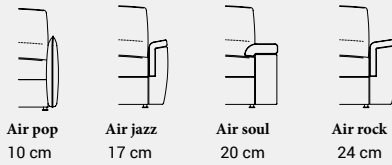

BRACCIOLI

ARMRESTS - ACCOUDOIRS - ARMLEHNEN