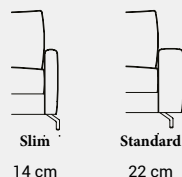

Misure comprensive di braccioli (cm)

Measures with armrests (cm)
Mesures avec accoudoirs (cm)
Masse mit Armlehnen (cm)

OPT. 180 112 x 180 h 70

OPT. 220 112 x 220 h 70

POUF

Misure (cm)

Measures (cm)
Mesures (cm)
Masse (cm)

EN_2 maxi seater sofa bed whit chaise longue

FR_Canapé lit 2 places maxi avec chaise longue

DE_2 Sitzer maxi Schlafsofa mit Chaiselongue

Liss Cut

BRACCIOLI

ARMRESTS - ACCOUDOIRS - ARMLEHNEN

Slim
14 cm

Standard
22 cm