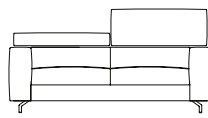

DIVANO 3 POSTI

3 seater sofa - Canapé 3 places - 3 Sitzer Sofa