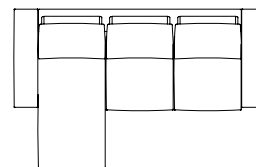

Manhattan

BRACCIOLI

ARMRESTS - ACCOUDOIRS - ARMLEHNEN

DIVANO 3 SEDUTE MEDIUM

Sofa with 3 medium seats - Canapé avec 3 assises medium - Sofa mit 3 medium Sitzer

Misure comprensive di braccioli (cm)
Measures with armrests (cm)
Mesures avec accoudoirs (cm)
Masse mit Armlehnen (cm)

Slim 274 x 106 h 87
Standard 290 x 106 h 87

DIVANO 3 SEDUTE MEDIUM con penisola reversibile 165

Sofa with 3 medium seats with reversible chaise longue 165
Canapé avec 3 assises medium et chaise longue reversible 165 - Sofa mit 3 medium Sitzer und reversibel Chaiselongue 165

Misure comprensive di braccioli (cm)
Measures with armrests (cm)
Mesures avec accoudoirs (cm)
Masse mit Armlehnen (cm)

Slim 274 x 165 h 87
Standard 290 x 165 h 87

DIVANO 3 SEDUTE SMALL

Sofa with 3 small seats - Canapé avec 3 assises small - Sofa mit 3 small Sitzer

Misure comprensive di braccioli (cm)
Measures with armrests (cm)
Mesures avec accoudoirs (cm)
Masse mit Armlehnen (cm)

Slim 244 x 106 h 87
Standard 260 x 106 h 87

DIVANO 3 SEDUTE SMALL con penisola reversibile 165

Sofa with 3 small seats with reversible chaise longue 165
Canapé avec 3 assises small et chaise longue reversible 165 - Sofa mit 3 small Sitzer und reversibel Chaiselongue 165

Misure comprensive di braccioli (cm)
Measures with armrests (cm)
Mesures avec accoudoirs (cm)
Masse mit Armlehnen (cm)

Slim 244 x 165 h 87
Standard 260 x 165 h 87

DIVANO 2 SEDUTE EXTRA LARGE

Sofa with 2 extra large seats - Canapé avec 2 assises extra large - Sofa mit 2 extra large Sitzer

Misure comprensive di braccioli (cm)
Measures with armrests (cm)
Mesures avec accoudoirs (cm)
Masse mit Armlehnen (cm)

Slim 244 x 106 h 87
Standard 260 x 106 h 87

DIVANO 2 SEDUTE LARGE

Sofa with 2 large seats - Canapé avec 2 assises large - Sofa mit 2 large Sitzer