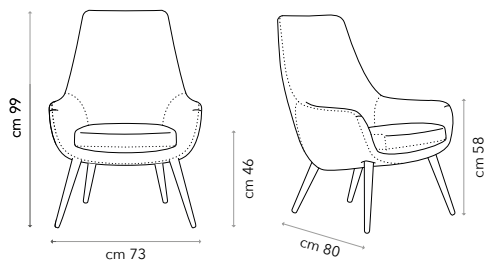

Pluma

Un'esperienza di seduta
lussuosa e avvolgente

EN_A luxurious and enveloping seating experience

FR_Une expérience assise luxueuse et enveloppante

DE_Ein luxuriöses und einhüllendes Sitzgefühl