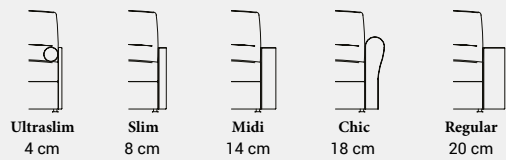

BRACCIOLI

ARMRESTS - ACCOUDOIRS - ARMLEHNEN