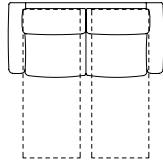

Small 230 x 96 h 95
Standard 246 x 96 h 95

Mat. Luxury memory h 16 - cm 180 x 195

DIVANO 3 POSTI MAXI gemellare

3 seater maxi sofa with two single beds - Canapé 3 places maxi avec 2 lits jumeaux - 3 Sitzer maxi Sofa mit 2 Einzelbetten