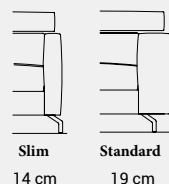

BRACCIOLI

ARMRESTS - ACCOUDOIRS - ARMLEHNEN