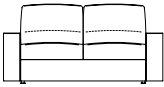

DIVANO 2 POSTI MAXI 2 seater maxi sofa - Canapé 2 places maxi - 2 Sitzer maxi Sofa