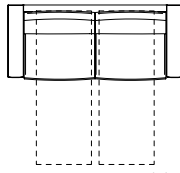

DIVANO 3 POSTI MAXI **gemellare** 3 seater maxi sofa with two single beds - Canapé 3 places maxi avec 2 lits jumeaux - 3 Sitzer maxi Sofa mit 2 Einzelbetten