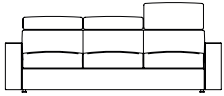

DIVANO 4 POSTI

4 seater sofa - Canapé 4 places - 4 Sitzplätze KING SIZE