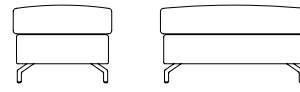

BRACCIOLI

ARMRESTS - ACCOUDOIRS - ARMLEHNEN

Standard
20 cm

DIVANO 4 POSTI

4 seater sofa - Canapé 4 places - 4 Sitzer Sofa

Misure comprensive di braccioli (cm)

Measures with armrests (cm)
Mesures avec accoudoirs (cm)
Masse mit Armlehnen (cm)

Standard 242 x 103 h 78/102

Mat. Luxury memory h 12 - cm 180 x 195

DIVANO 3 POSTI MAXI

3 seater maxi sofa - Canapé 3 places maxi - 3 Sitzer maxi Sofa

Misure comprensive di braccioli (cm)

Measures with armrests (cm)
Mesures avec accoudoirs (cm)
Masse mit Armlehnen (cm)

Standard 222 x 103 h 78/102

Mat. Luxury memory h 13 - cm 160 x 195

DIVANO 3 POSTI

3 seater sofa - Canapé 3 places - 3 Sitzer Sofa

Misure comprensive di braccioli (cm)

Measures with armrests (cm)
Mesures avec accoudoirs (cm)
Masse mit Armlehnen (cm)

Standard 202 x 103 h 78/102

Mat. Luxury memory h 13 - cm 140 x 195

DIVANO 2 POSTI MAXI

2 seater maxi sofa - Canapé 2 places maxi - 2 Sitzer maxi Sofa

Misure comprensive di braccioli (cm)

Measures with armrests (cm)
Mesures avec accoudoirs (cm)
Masse mit Armlehnen (cm)

Standard 182 x 103 h 78/102

Mat. Luxury memory h 13 - cm 120 x 195

DIVANO 2 POSTI

2 seater sofa - Canapé 2 places - 2 Sitzer Sofa

Misure comprensive di braccioli (cm)

Measures with armrests (cm)
Mesures avec accoudoirs (cm)
Masse mit Armlehnen (cm)

Standard 162 x 103 h 78/102

Mat. Luxury memory h 13 - cm 100 x 195

POLTRONA MAXI

Maxi Armchair - Fauteuil - Sessel - Fauteuil maxi - maxi Sessel

Misure comprensive di braccioli (cm)

Measures with armrests (cm)
Mesures avec accoudoirs (cm)
Masse mit Armlehnen (cm)

Standard 137 x 103 h 78/102

Mat. Luxury memory h 13 - cm 75 x 195

POLTRONA

Armchair - Fauteuil - Sessel

Misure comprensive di braccioli (cm)

Measures with armrests (cm)
Mesures avec accoudoirs (cm)
Masse mit Armlehnen (cm)

Standard 110 x 103 h 78/102

POUF

Misure (cm)