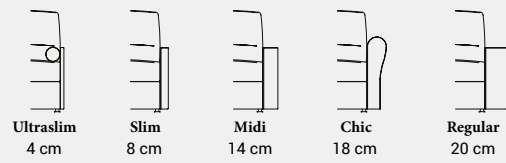

Civas

BRACCIOLI

ARMRESTS - ACCOUDOIRS - ARMLEHNEN