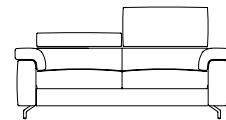

DIVANO 3 POSTI

3 seater sofa - Canapé 3 places - 3 Sitzer Sofa