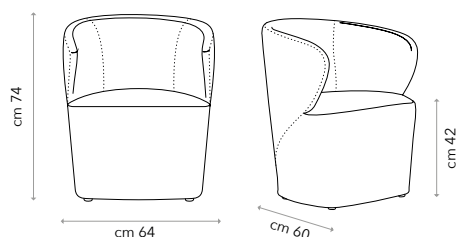

DE_Ein Kunstwerk im Design mit einhüllenden
Linien

POUF

N.1 Kubo

L 45 X P 45 X H 45

N.2 Quadro - N.3 Tondo

L 40 X P 40 X H 45

Ø 45 X H 45

N.4 Mono