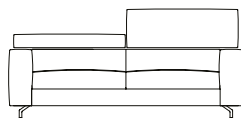

Mat. Luxury memory h 12 - cm 180 x 195

DIVANO 3 POSTI MAXI

3 seater maxi sofa - Canapé 3 places maxi - 3 Sitzer maxi Sofa

Misure comprensive di braccioli (cm)

Measures with armrests (cm)
Mesures avec accoudoirs (cm)
Masse mit Armlehnen (cm)