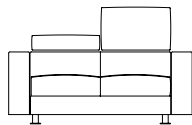

DIVANO 2 POSTI

2 seater sofa - Canapé 2 places - 2 Sitzer Sofa