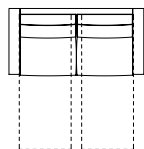

DIVANO 3 POSTI MAXI gemellare

3 seater maxi sofa with two single beds - Canapé 3 places maxi avec 2 lits jumeaux - 3 Sitzer maxi Sofa mit 2 Einzelbetten