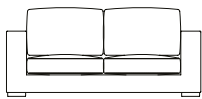

Byblos

DIVANO

Sofa - Canapé - Sofa