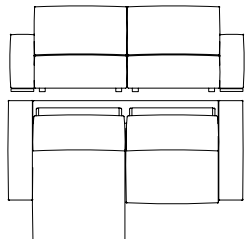

DIVANO 2 SEDUTE LARGE

Sofa with 2 large seats - Canapé avec 2 assises large - Sofa mit 2 large Sitzer