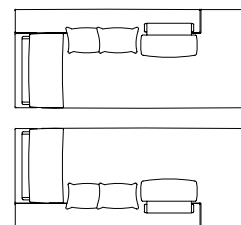

PENISOLA ANGOLO DX/SX 250 con 2 cuscini e schienalino con rullo

Corner chaise longue right or left 250 with 2 cushions and cushion with roll - Chaise longue d'angle droite ou gauche 250 avec 2 coussins carrés et coussin dos avec rouleau - Chaiselongue rechts oder links 250 mit 2 Kissen und ein Rückenissen mit Rolle