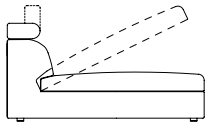

Giada

BRACCIOLI

ARMRESTS - ACCOUDOIRS - ARMLEHNEN

Giada Air

BRACCIOLI

ARMRESTS - ACCOUDOIRS - ARMLEHNEN

DIVANO 4 POSTI

4 seater sofa - Canapé 4 places - 4 Sitzplätze KING SIZE

Misure comprensive di braccioli (cm)

Ultraslim	210 x 93	h 91/103
Slim	218 x 93	h 91/103
Midi	230 x 93	h 91/103
Chic	238 x 93	h 91/103
Regular	242 x 93	h 91/103
Pop	222 x 93	h 91/103
Jazz	236 x 93	h 91/103
Soul	242 x 93	h 91/103
Rock	250 x 93	h 91/103

Mat. Luxury memory h 16 - cm 180 x 195

DIVANO 3 POSTI MAXI gemellare

3 seater maxi sofa with two single beds - Canapé 3 places maxi avec 2 lits jumeaux - 3 Sitzer maxi Sofa mit 2 Einzelbetten

Misure comprensive di braccioli (cm)

Ultraslim	205 x 93	h 91/103
Slim	213 x 93	h 91/103
Midi	225 x 93	h 91/103
Chic	233 x 93	h 91/103
Regular	237 x 93	h 91/103
Pop	207 x 93	h 91/103
Jazz	231 x 93	h 91/103
Soul	237 x 93	h 91/103
Rock	245 x 93	h 91/103

N° 2 Mat. Luxury memory h 17 - cm 75 x 195

DIVANO 3 POSTI MAXI

3 seater maxi sofa - Canapé 3 places maxi - 3 Sitzer Maxi Sofa

Misure comprensive di braccioli (cm)

Ultraslim	190 x 93	h 91/103
Slim	198 x 93	h 91/103
Midi	210 x 93	h 91/103
Chic	218 x 93	h 91/103
Regular	222 x 93	h 91/103
Pop	202 x 93	h 91/103
Jazz	216 x 93	h 91/103
Soul	222 x 93	h 91/103
Rock	230 x 93	h 91/103

Mat. Luxury memory h 17 - cm 160 x 195

DIVANO 3 POSTI

3 seater sofa - Canapé 3 places - 3 Sitzer Sofa

Misure comprensive di braccioli (cm)

Ultraslim	170 x 93	h 91/103
Slim	178 x 93	h 91/103
Midi	190 x 93	h 91/103
Chic	198 x 93	h 91/103
Regular	202 x 93	h 91/103
Pop	182 x 93	h 91/103
Jazz	196 x 93	h 91/103
Soul	202 x 93	h 91/103
Rock	210 x 93	h 91/103

Mat. Luxury memory h 17 - cm 140 x 195

DIVANO 2 POSTI MAXI

2 seater maxi sofa - Canapé 2 places maxi - 2 Sitzer maxi Sofa

Misure comprensive di braccioli (cm)