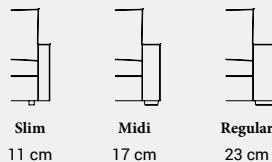

BRACCIOLI

ARMRESTS - ACCOUDOIRS - ARMLEHNEN