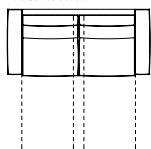

DIVANO 3 POSTI MAXI gemellare

3 seater maxi sofa with two single beds - Canapé 3 places maxi avec 2 lits jumeaux - 3 Sitzer maxi Sofa mit 2 Einzelbetten