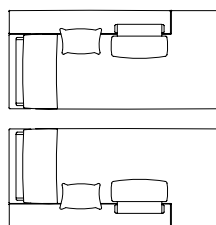

PENISOLA ANGOLO DX/SX 220 con cuscino e schienalino con rullo

Corner chaise longue right or left 220 with cushion and cushion with roll - Chaise longue d'angle droite ou gauche 220 avec coussin carré et coussin dos avec rouleau - Chaiselongue rechts oder links 220 mit ein Kissen und ein Rückenissen mit Rolle