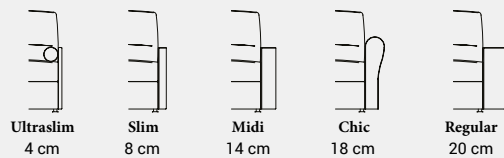

Giada

BRACCIOLI

ARMRESTS - ACCOUDOIRS - ARMLEHNEN