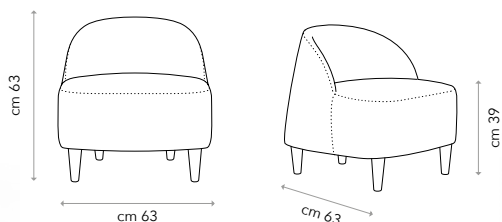

Minou

Design sofisticato
e gusto impeccabile

EN_Sophisticated design and impeccable taste

FR_Design sophistiqué et style impeccable

DE_Sophistiziertes Design und makelloser Stil