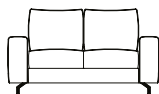

DIVANO 2 POSTI

2 seater sofa - Canapé 2 places - 2 Sitzer Sofa