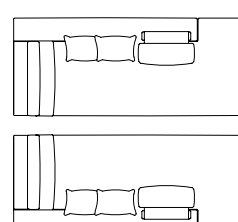

PENISOLA ANGOLO DX/SX 250 con 2 cuscini e schienalino con rullo

Corner chaise longue right or left 250 with 2 cushions and cushion with roll - Chaise longue d'angle droite ou gauche 250 avec 2 coussins carrés et coussin dos avec rouleau - Chaiselongue rechts oder links 250 mit 2 Kissen und ein Rückenissen mit Rolle