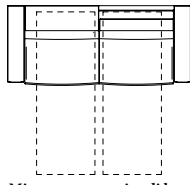

DIVANO 3 POSTI MAXI gemellare

3 seater maxi sofa with two single beds - Canapé 3 places maxi avec 2 lits jumeaux - 3 Sitzer maxi Sofa mit 2 Einzelbetten