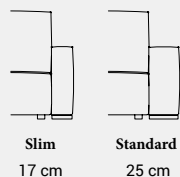

Manhattan

BRACCIOLI

ARMRESTS - ACCOUDOIRS - ARMLEHNEN