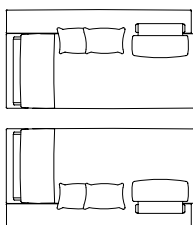

PENISOLA ANGOLO DX/SX 200 con 2 cuscini e schienalino con rullo

Corner chaise longue right or left 200 with 2 cushions and cushion with roll - Chaise longue d'angle droite ou gauche 200 avec 2 coussins carrés et coussin dos avec rouleau - Chaiselongue rechts oder links 200 mit 2 Kissen und ein Rückenissen mit Rolle