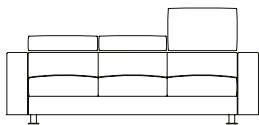

Benjamin

BRACCIOLI

ARMRESTS - ACCOUDOIRS - ARMLEHNEN

18 cm

DIVANO 3 POSTI MAXI

3 seater maxi sofa - Canapé 3 places maxi - 3 Sitzer maxi Sofa