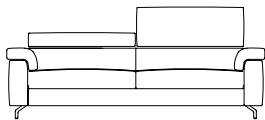

BRACCIOLI

ARMRESTS - ACCOUDOIRS - ARMLEHNEN

Standard
20 cm

DIVANO 4 POSTI

4 seater sofa - Canapé 4 places - 4 Sitzer Sofa