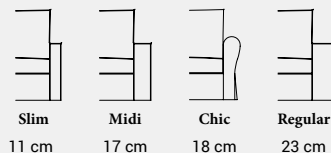

Morgan Shabby

BRACCIOLI

ARMRESTS - ACCOUDOIRS - ARMLEHNEN