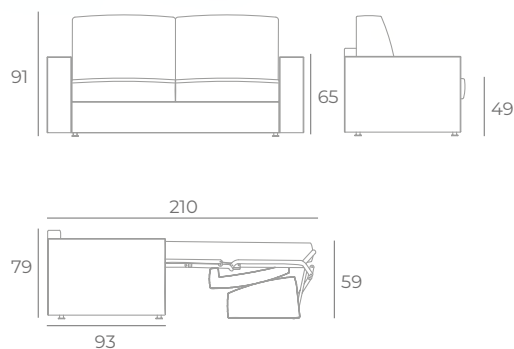

# Brian

3 POSTI | 3 POSTI MAXI

FABRIC SUGGESTION

DIVANO  
Sofa

Acapulco 07

PROFILO  
Piping

Acapulco 01

CATIA

Divano letto matrimoniale con profili a contrasto, che unisce la comodità di un divano 3 posti o 3 posti maxi al comfort di un letto con materasso alto 20 cm.

*Double sofa bed with contrasting piping, which combines the comfort of a 3 seats or a 3 maxi seats sofa to the comfort of a bed with 20 cm thick mattress.*