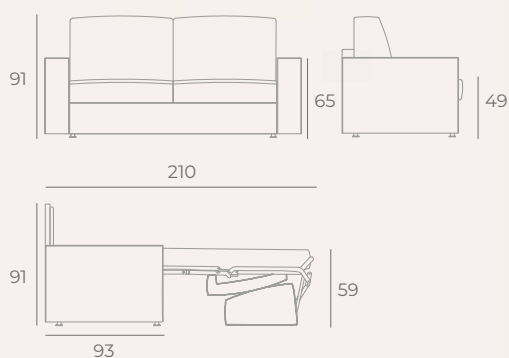

# Brian Plus

3 POSTI | 3 POSTI MAXI

FABRIC SUGGESTION

DIVANO  
Sofa

Antigua 11

PROFILO  
Piping

Antigua 19

CATA