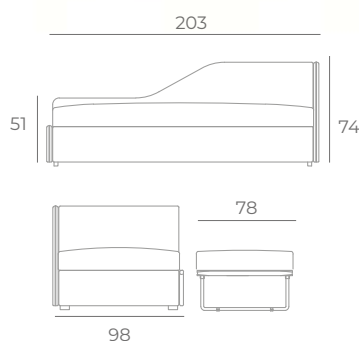

EASY LINE

Audrey

LETTO

FABRIC SUGGESTION

DIVANO
Sofa

Antigua 09

CAT.A

RETE A DOGHE
Wooden slats

SFODERABILE
Removable cover

h.17 MAT. AUDREY
MAT. LETTO SUPERIORE
Upper bed mattress

h.13 MAT. AUDREY
MAT. LETTO INFERIORE
Lower bed mattress

Audrey è un letto imbottito perfetto per la camera dei ragazzi che potranno usarlo sia come letto che come divano. Il letto è proposto con un cassettone o con un secondo letto estraibile.

Audrey is an upholstered bed perfect for the children's room that can be used both as a bed and as a sofa. The bed is available with drawer or with a second pull-out bed.