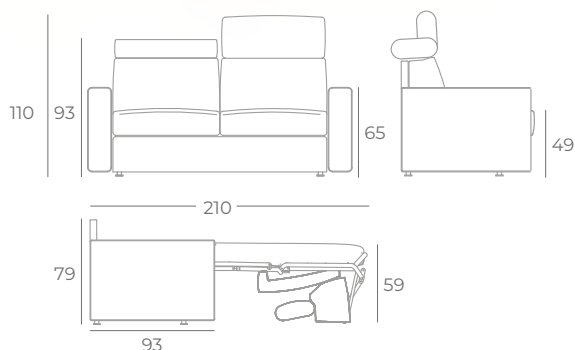

# Crazy

3 POSTI | 3 POSTI MAXI

FABRIC SUGGESTION

DIVANO  
Sofa

Atene 16

PROFILO  
Piping

Acapulco 20

CAT.A

Dalle linee minimal e contemporanee il divano letto Crazy vanta uno schienale imbottito e dei poggiatesta con diversi gradi di inclinazione per darti il massimo della comodità come divano e un materasso alto 20 cm per il relax delle tue notti.