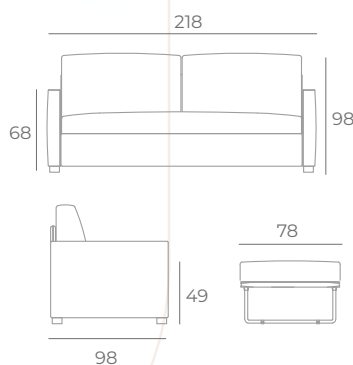

## FABRIC SUGGESTION

DIVANO  
Sofa

Arena 12

CAT.A

BRACCIOLI **SLIM** senza profilo  
Armrests **SLIM** without piping

 RETE A DOGHE  
Wooden slats

 SFODERABILE  
Removable cover

 **h.17** MAT. AUDREY  
MAT. LETTO SUPERIORE  
Upper bed mattress