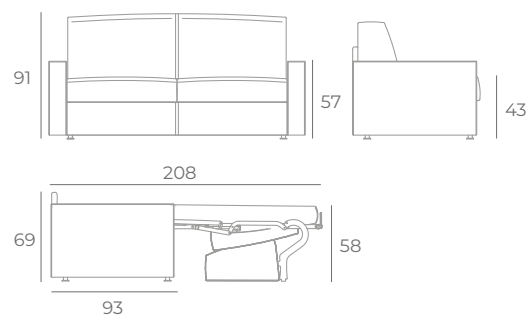

EASY LINE

Break

3 POSTI | 3 POSTI MAXI

FABRIC SUGGESTION

DIVANO
Sofa

Acapulco 20

PROFILO
Piping

Acapulco 19

CATLA

BRACCIOLI **MIDI** con profilo
Armrests **MIDI** with piping

SFODERABILE
Removable cover

VANO CONTENITORE
PER CUSCINI
Pillows storage

h.15 MAT. BREAK