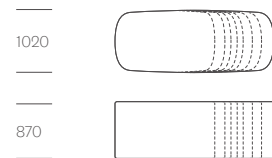

Poliedro Allungabile / Extending top

L/W 1800 + 430 + 430
L/W 2100 + 430 + 430

Poliedro rotondo

1200
1400

Plug Allungabile / Extending top

L/W 1600 + 430 + 430
L/W 1800 + 430 + 430

Desco allungabile / Extending top

L/W 1600+500
L/W 1800+500
L/W 2050+500+500

L/W 1250+700

Obi

L/W 1800
L/W 1900
L/W 2000
L/W 2100
L/W 2200
L/W 2300
L/W 2450
L/W 2600
L/W 2800

Vertigo

L/W 1650
L/W 1800
L/W 1900
L/W 2000
L/W 2100
L/W 2250
L/W 2400
L/W 2600