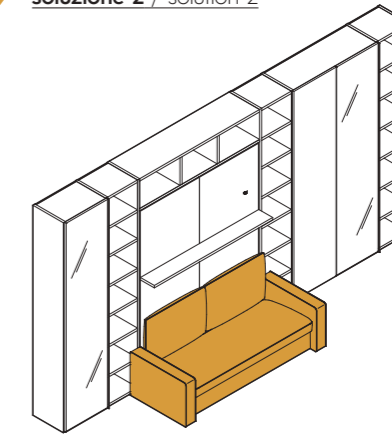

▼ **soluzione 2 / solution 2**