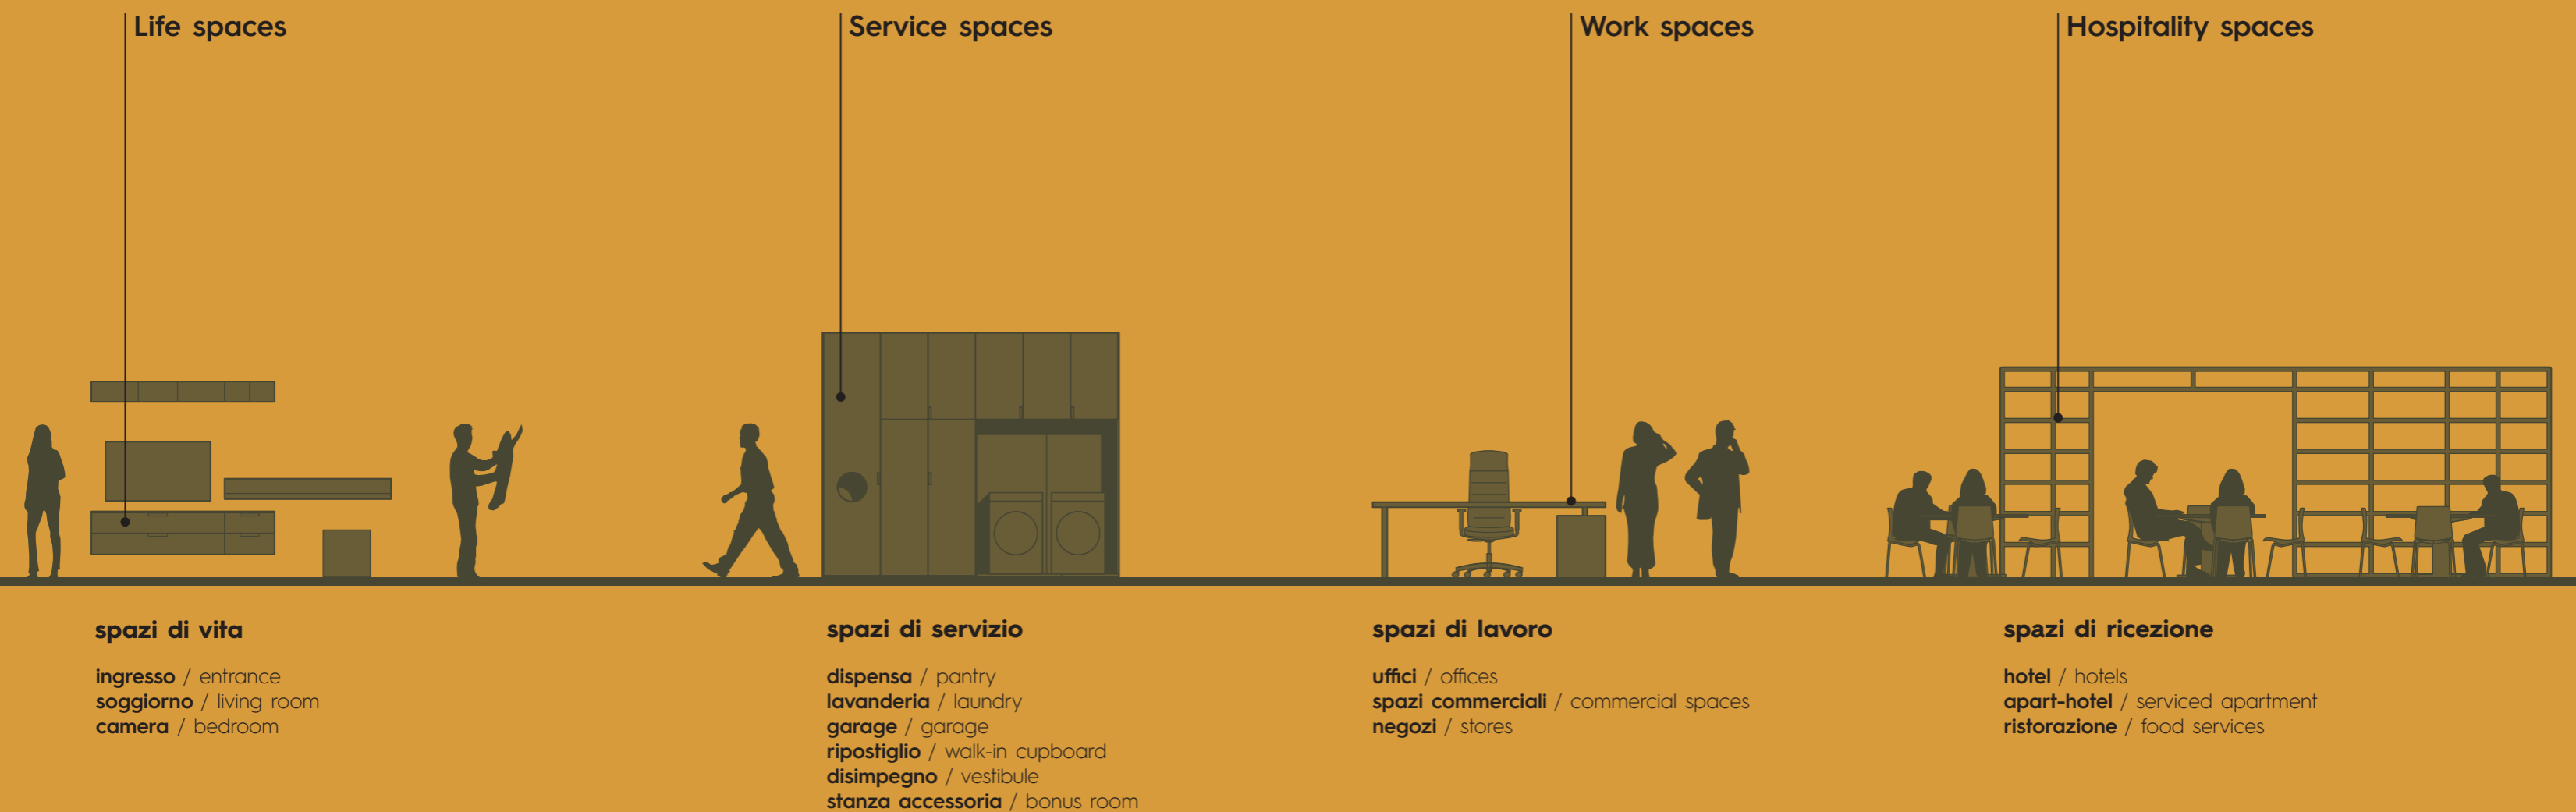

Ogni ambiente, dalla casa agli spazi pubblici, è pensato per rispondere in modo efficace e flessibile alle necessità quotidiane.

La libertà progettuale diventa lo strumento per creare contesti versatili, accoglienti e coerenti, in cui funzionalità ed estetica si integrano con naturalezza. Dagli ambienti di servizio alle camere, dall'ingresso alla zona living, fino agli spazi destinati all'accoglienza o all'attività professionale, tutto è concepito per adattarsi a diverse modalità d'uso, offrendo soluzioni pratiche e su misura.

Every interior, from the home to public spaces, has been designed to cater to daily needs effectively and flexibly. Design freedom becomes the perfect tool for creating versatile, welcoming and cohesive settings, wherein form and function merge effortlessly. From utility areas to bedrooms, from the entrance to the living area, all the way through to hospitality or professional business settings, everything has been conceived to accommodate different ways of using the space, offering practical solutions tailored to individual requirements.