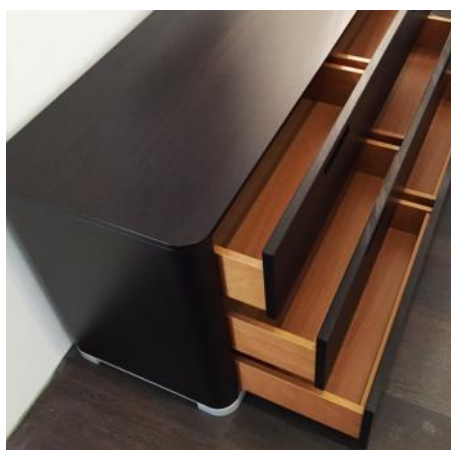

## Il design ti spaventa?

Tipologia: **ZONA NOTTE**  
Nome: **NUEVA LINEA**  
Provenienza: **punto vendita di Bussolengo**  
Disponibilità: **1**

Materiali: **Legno**  
Finiture: **Wenge'**  
Accessori: **Cassettiera - PortaTV**  
Note: **-**  
Misure: **cm. 132 x 45 x h. 62**