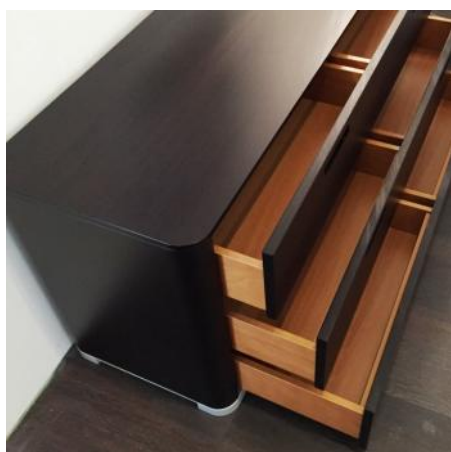

Tipologia: **ZONA NOTTE**
Nome: **NUEVA LINEA**
Provenienza: **punto vendita di Bussolengo**
Disponibilità: **1**

Materiali: **Legno**
Finiture: **Wenge'**
Accessori: **Cassettiera - PortaTV**
Note: **-**
Misure: **cm. 132 x 45 x h. 62**