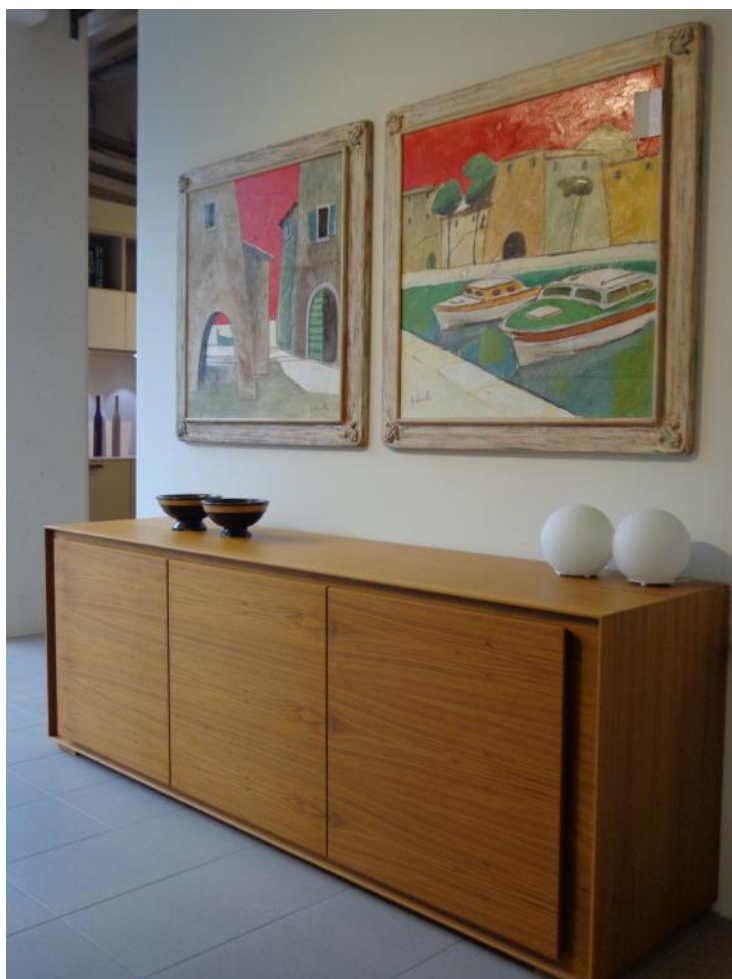

Tipologia: **SOGGIORNI**
Nome: **Spazio e Forma - Falma Italia**
Provenienza: **punto vendita di Rivalta**

Materiali: **Legno**
Finiture: **Noce Canaletto tinto chiaro**
Note: **-**
Misure: **Madia Timeo cm. 186 h. prof. 46 h. 67**

Prezzo scontato € 1.390,00

Prezzo di listino € ~~2.970,00~~

IVA, TRASPORTO E MONTAGGIO COMPRESO

(verificare sempre la disponibilità con l'ufficio vendite)

**Il design
ti spaventa?**

**il buon design
senza costi da paura**