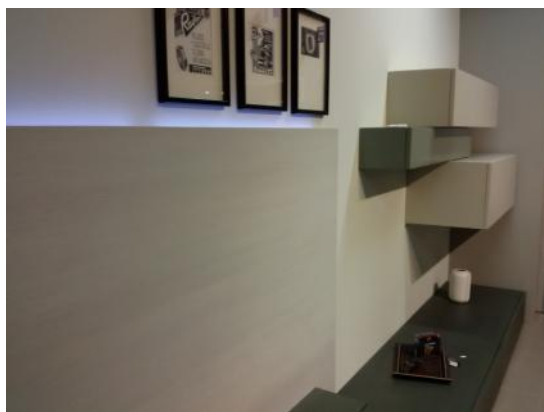

Tipologia: **SOGGIORNI**
Nome: **mod. Omnia - Falma Italia**
Provenienza: **punto vendita di Rivalta**

Materiali: **Legno e laccato opaco**
Finiture: **Rovere Oasi e laccato opaco verde LO81 e grigio sabbia LO66 - pannello tv laminato Oregon**
Misure: **cm. 384 h. 181 prof. Basi a terra cm. 60**
Pannello tv cm. 153,6

Prezzo scontato € 3.090,00

Prezzo di listino € ~~6.127,00~~

IVA, TRASPORTO E MONTAGGIO COMPRESO

(verificare sempre la disponibilità con l'ufficio vendite)