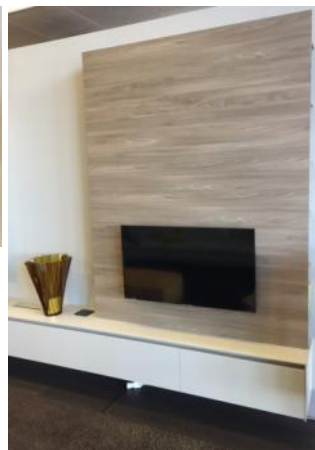

## Il design ti spaventa?

Tipologia: **PARETE GIORNO**  
Nome: **ABOUT DAY - REVERSE**  
Provenienza: **punto vendita di Bussolengo**  
Disponibilità: **1**

Materiali: Laccato opaco e decorativo legno  
Finiture: Tortora e olmo ossido  
Accessori: A - Passacavi cablato (2 prese Schuko+TV+SAT+telefono+internet+USB)  
B - AUDIO KIT SYSTEM: controller + subwoofer + 2 casse - nascosto nel mobile  
Misure: Base sospesa cm. **331,6 x 37,4** - Pensili cm. **187 x 37,4 x h.128**