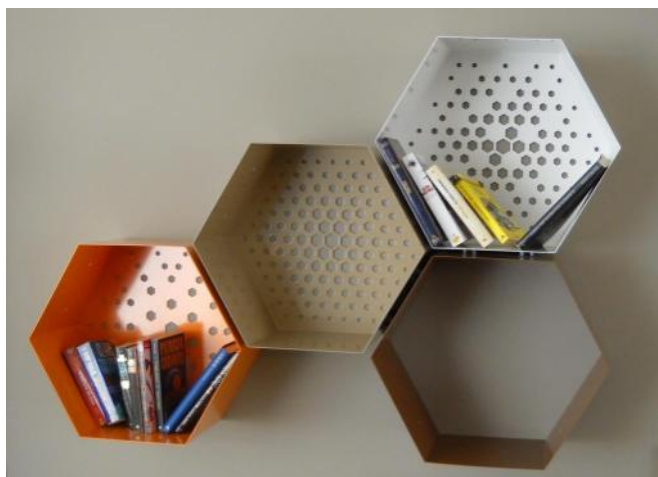

## Il design ti spaventa?

Tipologia: **COMPLEMENTI**  
Nome: **LIBRERIA HONEY-WAY**  
Provenienza: **punto vendita di Bussolengo**  
Disponibilità: **1**

Materiali: **Metallo**  
Finiture: **Laccato RAL 1019 Beige - 9300 Bianco - 8024 Marrone - 2000 Arancio**  
Accessori: **-**  
Note: **-**  
Misure: **cm. 116,5 x 25 x h. 81**