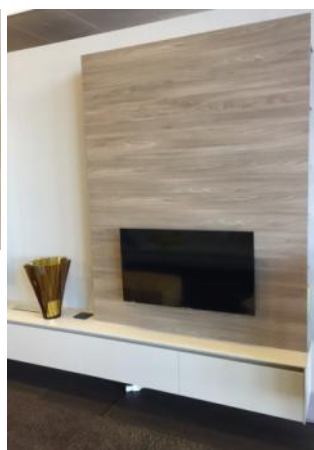

Tipologia: **PARETE GIORNO**
Nome: **ABOUT DAY - REVERSE**
Provenienza: **punto vendita di Bussolengo**
Disponibilità: **1**

Materiali: Laccato opaco e decorativo legno
Finiture: Tortora e olmo ossido
Accessori: A - Passacavi cablato (2 prese Schuko+TV+SAT+telefono+internet+USB)
B - AUDIO KIT SYSTEM: controller + subwoofer + 2 casse - nascosto nel mobile
Misure: Base sospesa cm. **331,6 x 37,4** - Pensili cm. **187 x 37,4 x h.128**

Materiali: Laccato opaco e decorativo legno
Finiture: Bianco, Tangeri e Rovere bianco
Accessori: Passacavi per TV
Note: -
Misure: Base cm. **300 x 51,8** - Pensili cm. **150 x 37,4/28,3 x h.96**

Prezzo scontato € 1.700,00