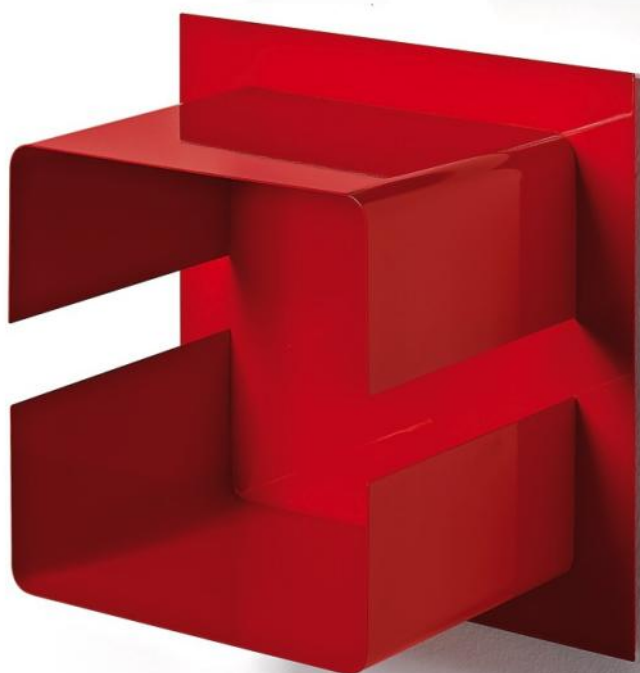

## Il design ti spaventa?

Tipologia: **COMPLEMENTI**  
Nome: **MBOX SQUARE**  
Provenienza: **punto vendita di Bussolengo**  
Disponibilità: **1**

Materiali: **Metallo**  
Finiture: **Laccato RAL 3020 Rosso**  
Accessori: **-**  
Note: **-**  
Misure: **cm. 50 x 50**