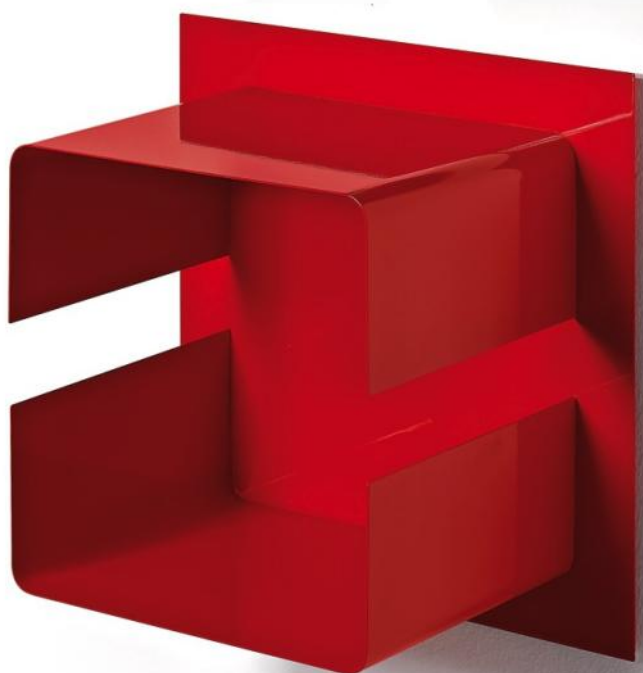

Tipologia: **COMPLEMENTI**
Nome: **MBOX SQUARE**
Provenienza: **punto vendita di Bussolengo**
Disponibilità: **1**

Materiali: **Metallo**
Finiture: **Laccato RAL 3020 Rosso**
Accessori: **-**
Note: **-**
Misure: **cm. 50 x 50**