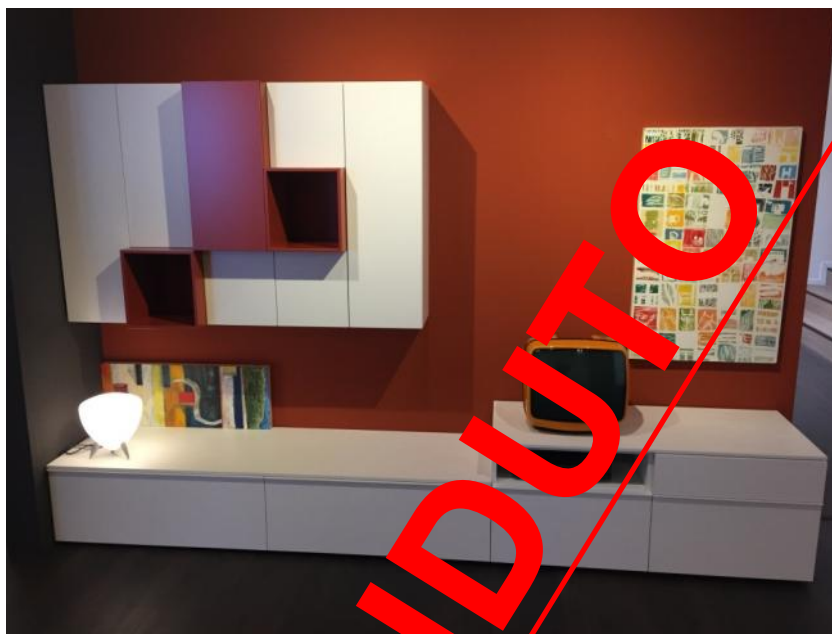

Tipologia: **PARETE GIORNO**
Nome: **ABOUT DAY**
Provenienza: **punto vendita di Bussolengo**
Disponibilità: **1**

Materiali: **Laccato opaco e decorativo legno**
Finiture: **Bianco, Tangeri e Rovere bianco**
Accessori: **Passacavi per TV**
Note: **-**
Misure: **Base cm. 300 x 51,8 - Pensili cm. 150 x 37,4/28,3 x h.96**