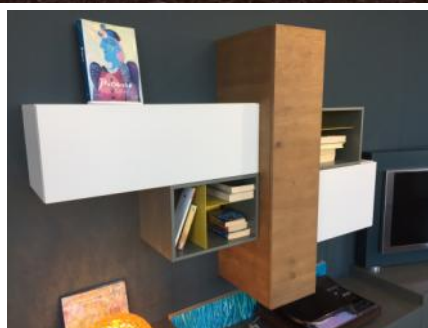

Tipologia: **PARETE GIORNO**
Nome: **LAMPO**
Provenienza: **punto vendita di Bussolengo**
Disponibilità: **1**

Materiali: Laccato opaco e legno nodato
Finiture: Muschio, Magnolia Aftereight e Rovere caramello
Accessori: Pannello portaTV girevole
Note: -
Misure: cm. **360 x 54,8**