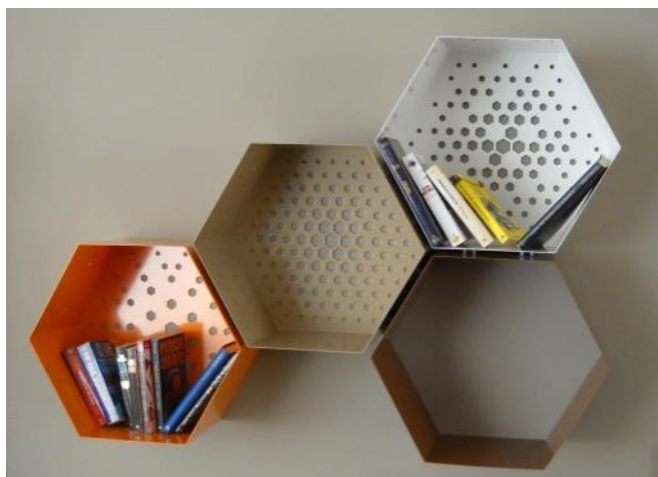

Materiali: **Metallo**
Finiture: **Laccato RAL 1019 Beige - 9300 Bianco - 8024 Marrone - 2000 Arancio**
Accessori: **-**
Note: **-**
Misure: **cm. 116,5 x 25 x h. 81**

Prezzo scontato € 490,00

Prezzo di listino € ~~827,00~~