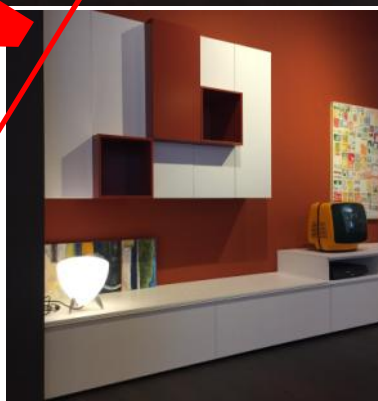

Tipologia: **PARETE GIORNO**
Nome: **ABOUT DAY**
Provenienza: **punto vendita di Bussolengo**
Disponibilità: **1**

Materiali: **Laccato opaco e decorativo legno**
Finiture: **Bianco, Tangeri e Rovere bianco**
Accessori: **Passacavi per TV**
Note: **-**
Misure: **Base cm. 300 x 51,8 - Pensili cm. 150 x 37,4/28,3 x h.96**