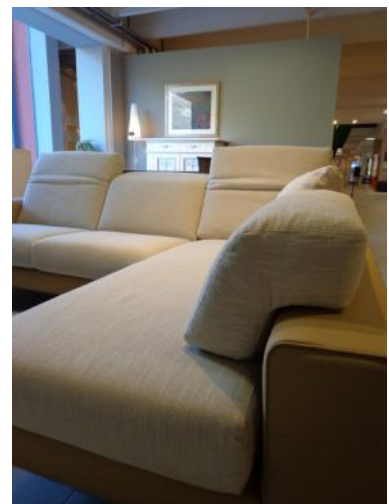

## Il design ti spaventa?

Tipologia: **DIVANI**  
Nome: **LIGHT SLIM - SAMOA**  
Provenienza: **punto vendita di Rivalta**

Materiali: struttura in ecopelle e cuscini in tessuto  
Finiture: Colore ecopelle Beige e tessuto Panna  
Accessori: cuscini compresi  
Misure: cm. 256 x 195