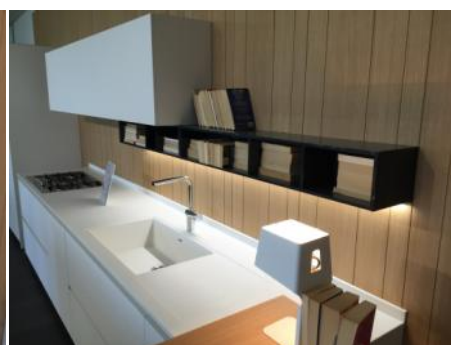

Tipologia: **CUCINA**
 Nome: **ONE 80 di Ernestomeda**
 Provenienza: **punto vendita di Bussolengo**
 Disponibilità: **1**

Finitura ante: Fenix Bianco Malè
 Finiture top: Corian Cameo White sp.2 c/alzatina
 Piano snack: Legno Rovere Light seghettato sp.5
 Note: Escluso elettrodomestici, colonna e sgabelli
 Misure: cm. **364,5 x 69,2** + **isola** cm. **244 x 71**
 + piano snack cm. **200 x 50** sp. **8**

Elettrodomestici

Lavello: 1 vasca integrata Corian
 Miscelatore: -
 PianoCottura: -
 Forno: -
 Lavastoviglie: -
 Frigo: -
 Cappa: integrata nel pensile
 Led: Barra continua

Prezzo scontato con piani € 12.565,00

**Il design
 ti spaventa?**

Tipologia: **CUCINA**
 Nome: **Colonna dispensa di Ernestomeda**
 Provenienza: **punto vendita di Bussolengo**
 Disponibilità: **1**

 Finitura ante: **Fenix Bianco Malè - maniglia a gola**
Ante rientranti a scomparsa
 Note: **Cassetto porta posate + piano lavoro estraibile**
+ porta bottiglie + vani per 2 forni + prese elet.
 Misure: **cm. 139 x 71 x h. cm. 213**