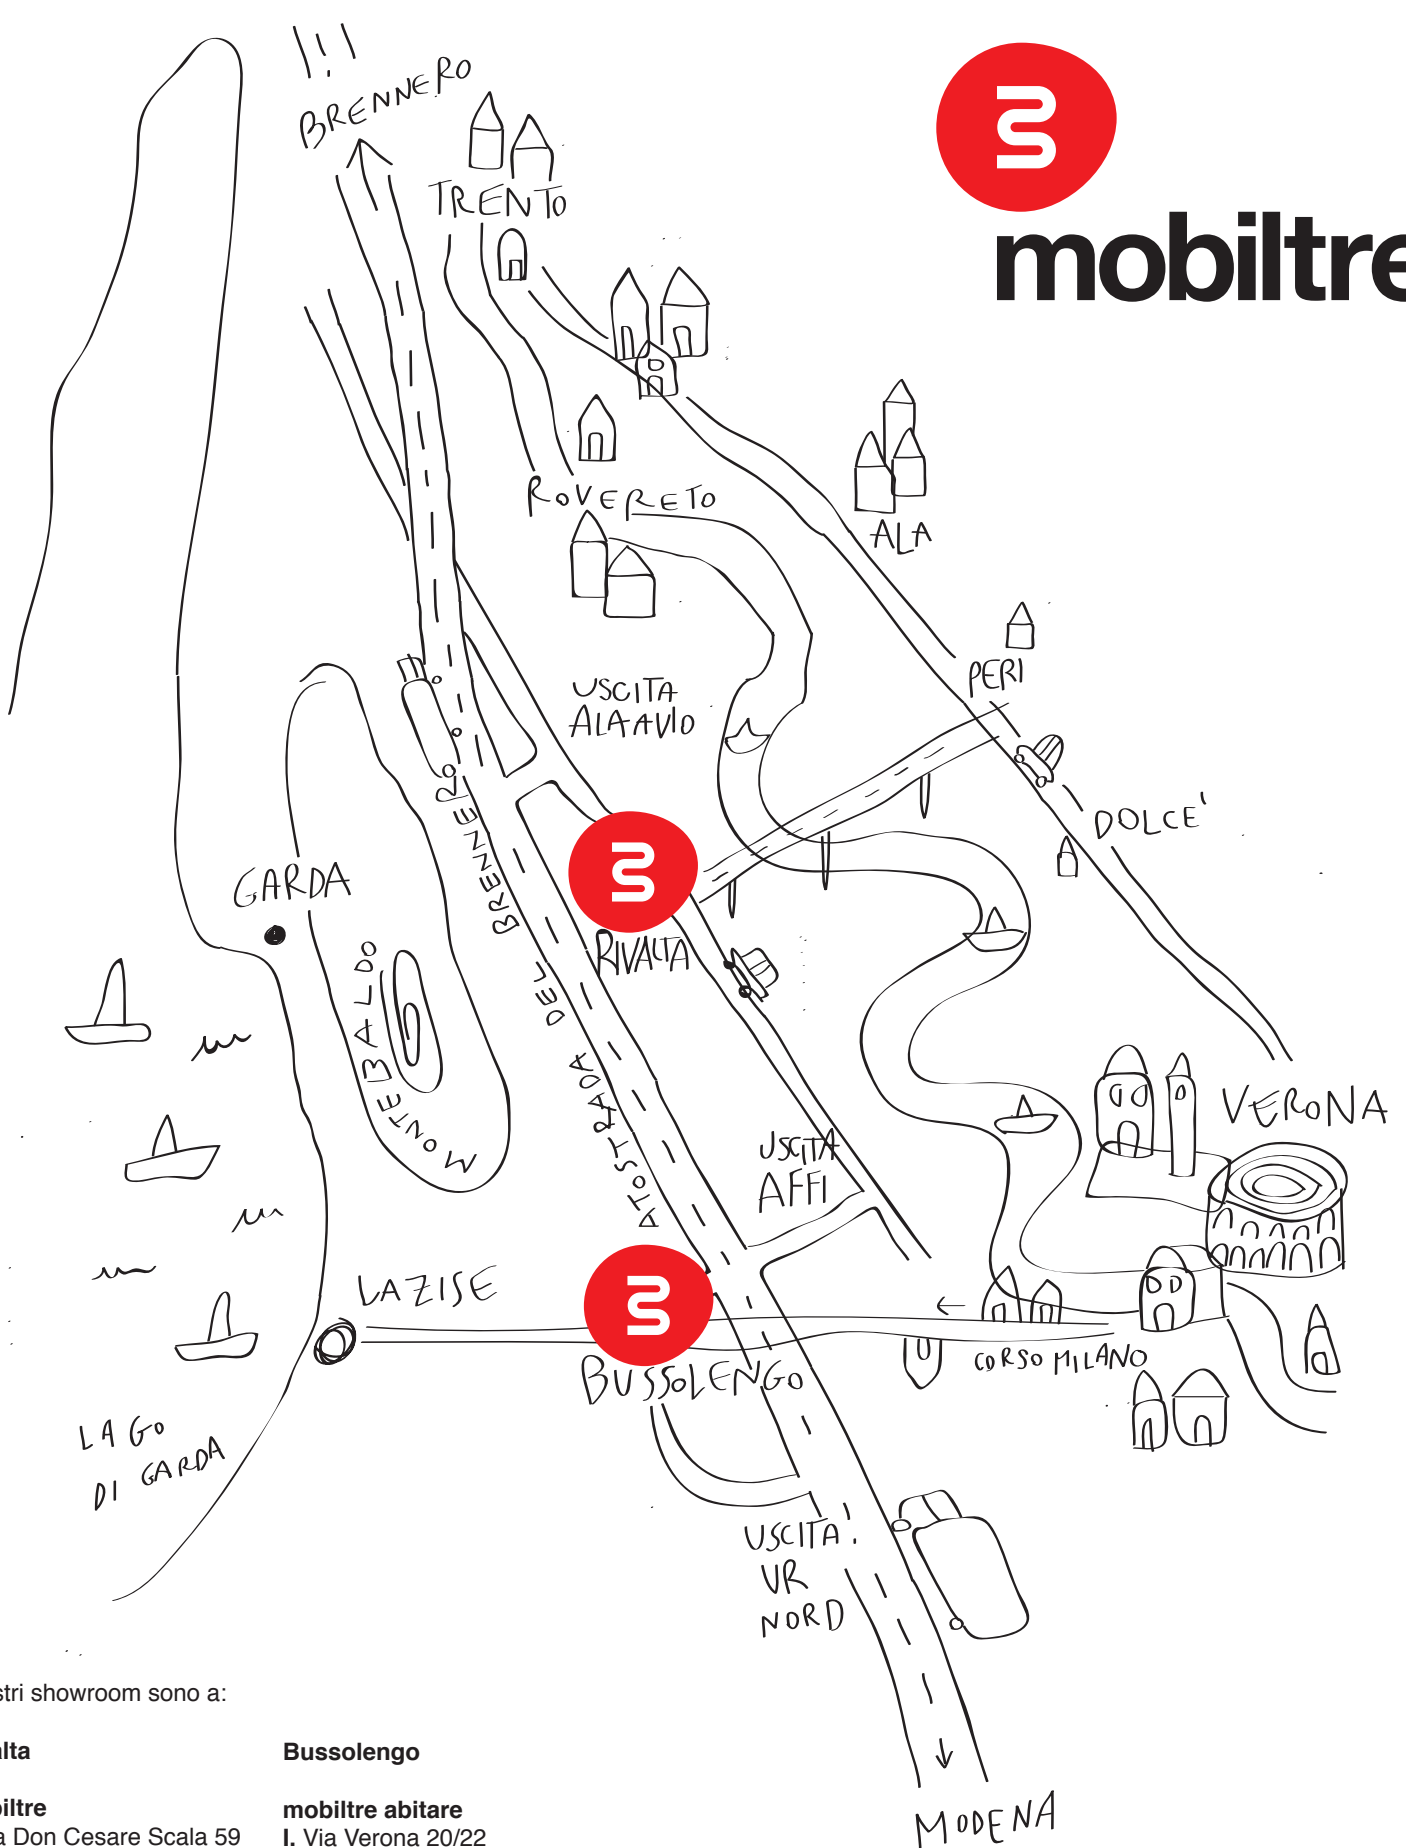

mobiltre

I nostri showroom sono a:

Rivalta

mobiltre

I. Via Don Cesare Scala 59
Rivalta di Verona (VR) 37020
T. 045 6284072
F. 045 6284095
M. mobiltre@mobiltre.net

Bussolengo

mobiltre abitare

I. Via Verona 20/22
Bussolengo (VR) 37012
T. 045 7151166
F. 045 6754408
M. abitare@mobiltre.net

orari

lun mar mer gio ven sab
mattina 08.30/12.00
pomeriggio 14.30/19.00

orari

lun
pomeriggio 15.00/19.30
mar mer gio ven sab
mattina 09.00/12.30
pomeriggio 15.00/19.30